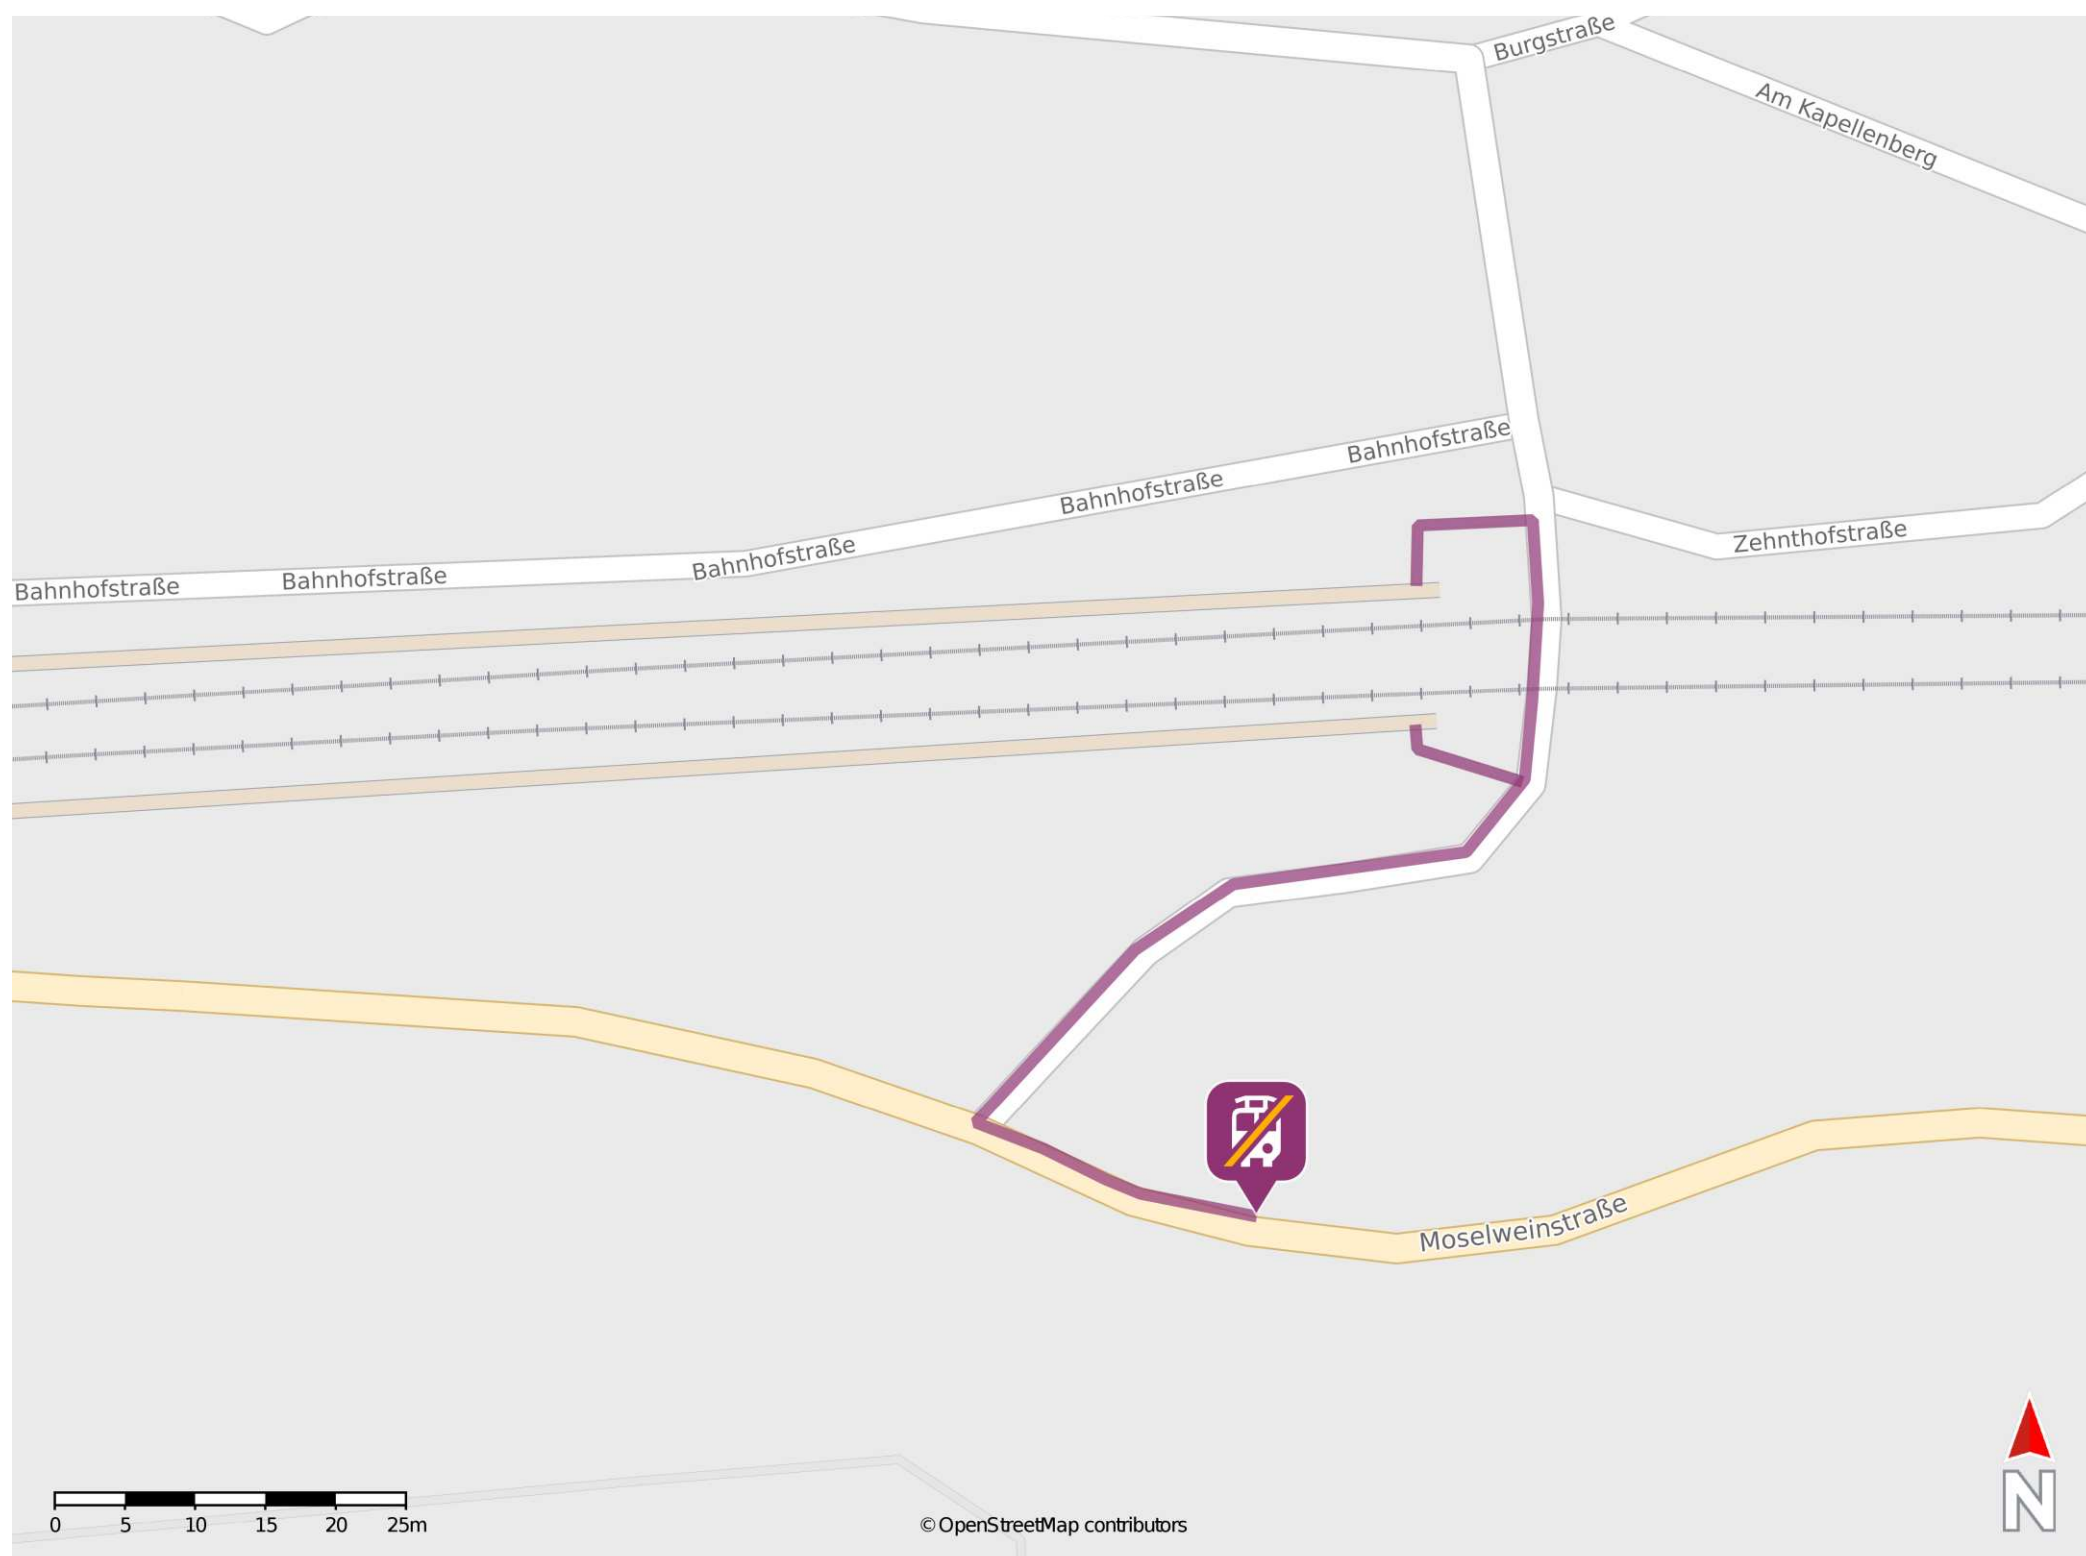

Pommern (Mosel)

Wegbeschreibung Schienenersatzverkehr *

Verlassen Sie den Bahnsteig und begeben Sie sich an die L 107. Orientieren Sie sich rechts und folgen Sie der L 107 bis zur Kreuzung Moselweinstraße. Biegen Sie links in die Moselweinstraße ab und folgen Sie dieser wenige Meter bis zur Ersatzhaltestelle.

* Fahrradmitnahme im Schienenersatzverkehr nur begrenzt möglich.
Im QR Code sind die Koordinaten der Ersatzhaltestelle hinterlegt.

— barrierefrei
— nicht barrierefrei