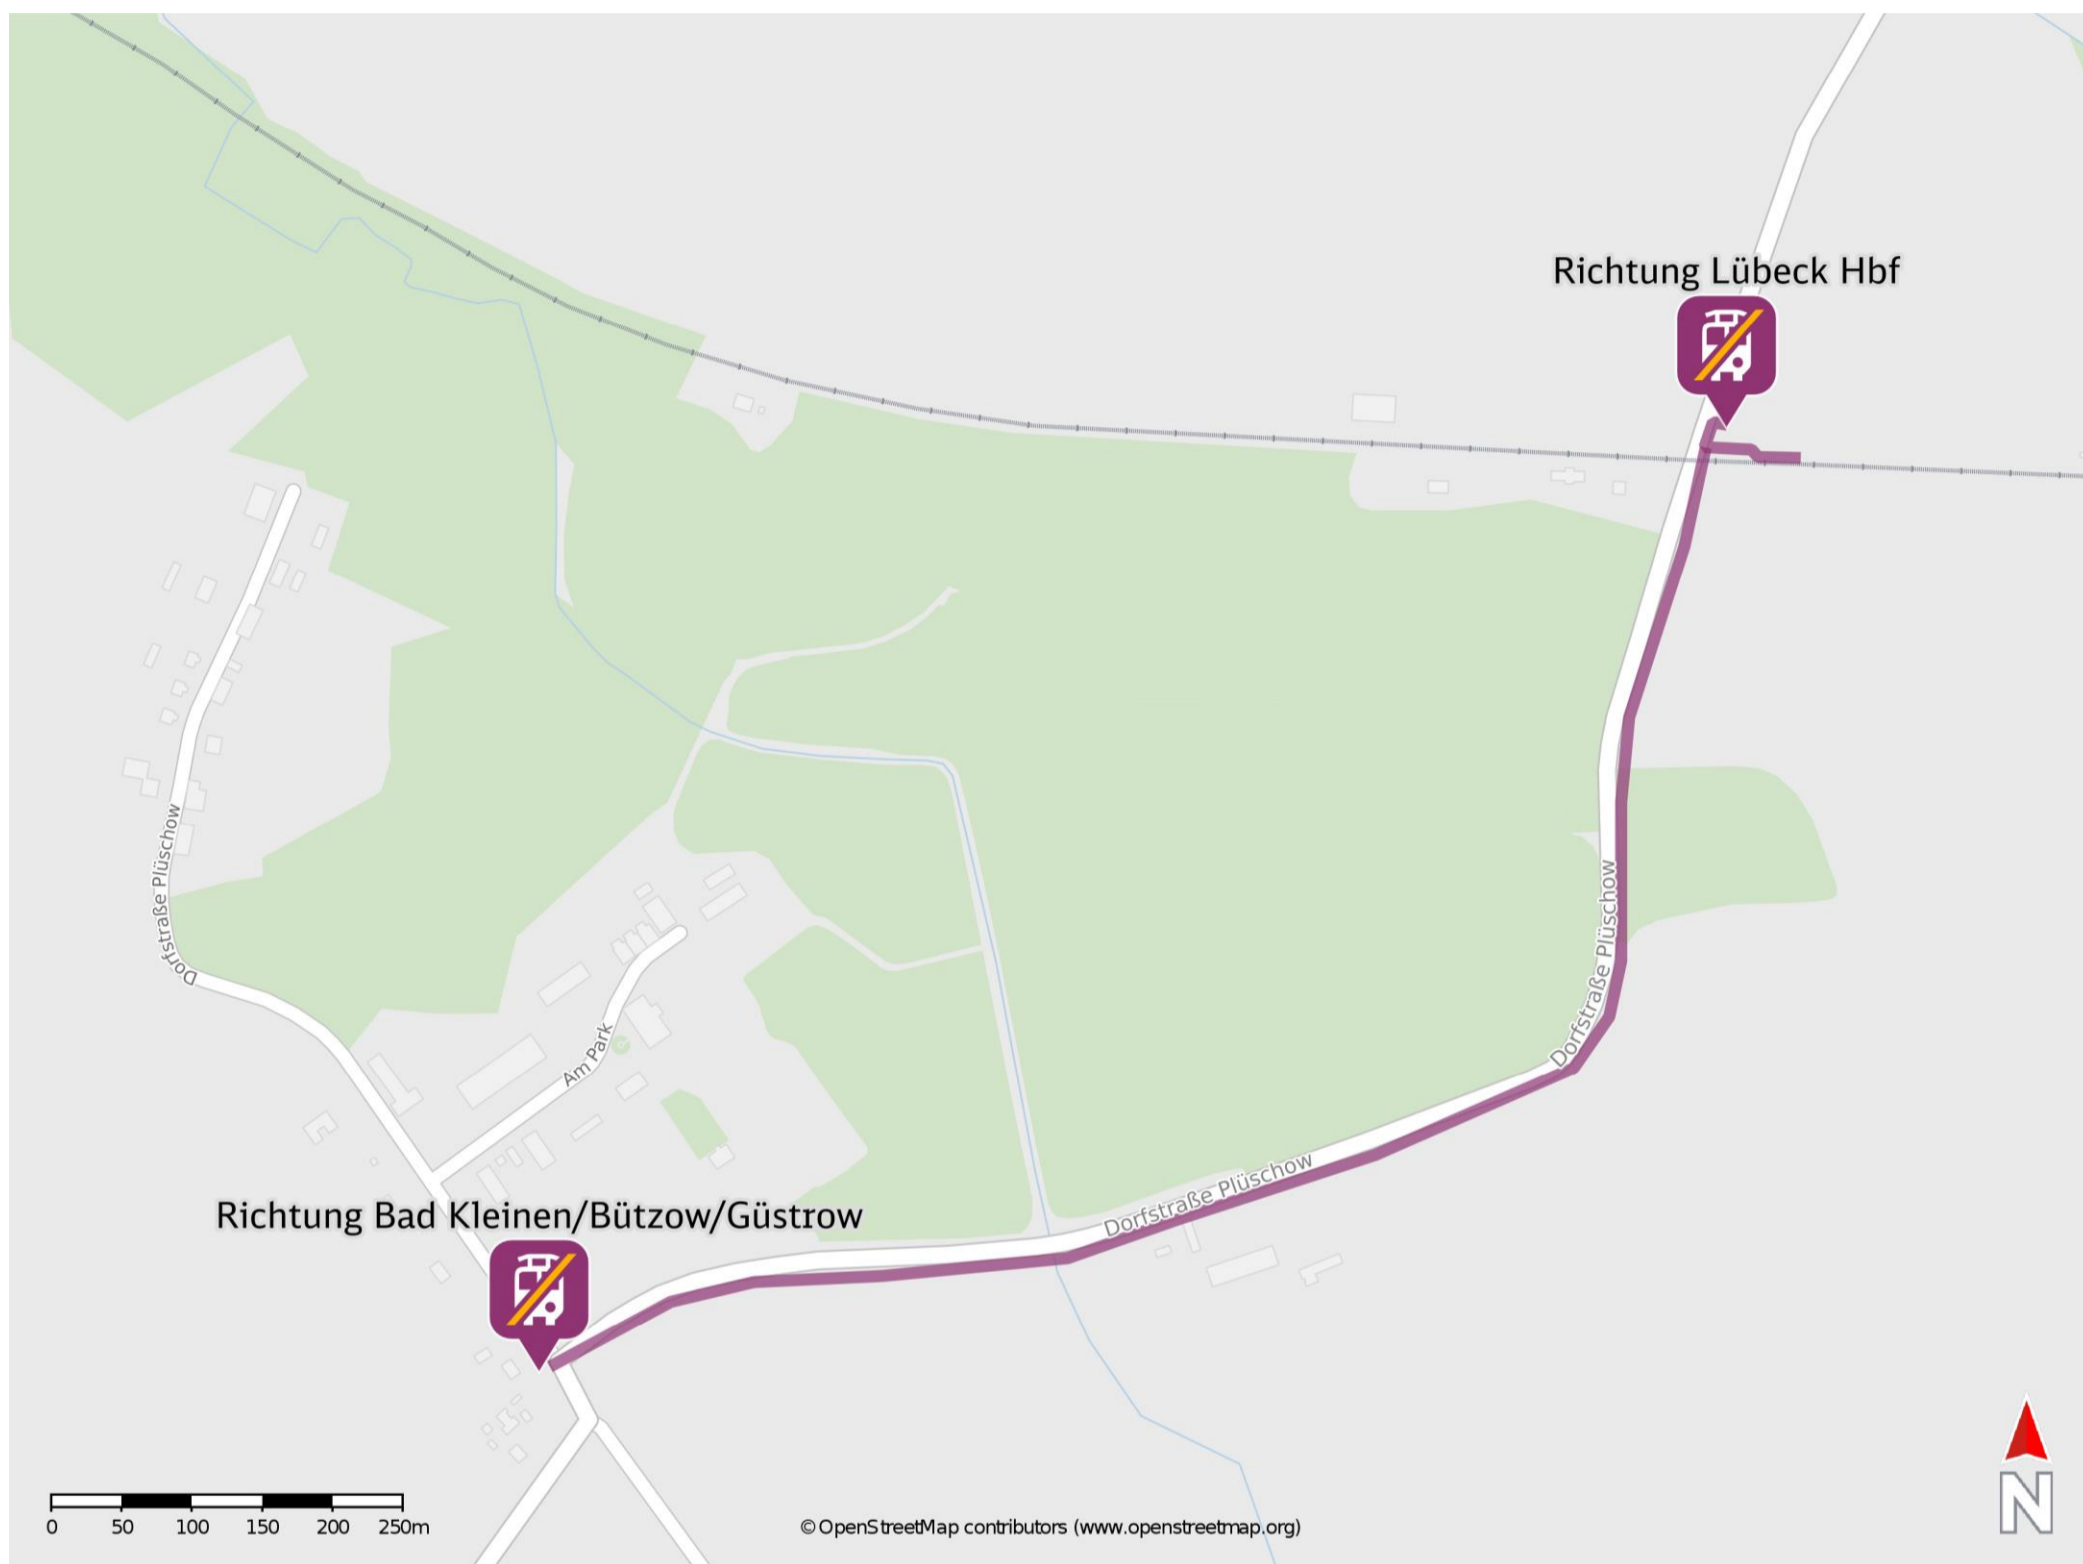

Umgebungsplan

Plüschow

Wegbeschreibung Schienenersatzverkehr *

Richtung Lübeck Hbf: Verlassen Sie den Bahnsteig und begeben Sie sich an die Ersatzhaltestelle. Die Ersatzhaltestelle befindet sich an der Bushaltestelle Plüschow, Bahnhof.

Richtung Bad Kleinen/Bützow/Güstrow: Verlassen Sie den Bahnsteig und begeben Sie sich an die Dorfstraße. Orientieren Sie sich nach links und folgen Sie dem Straßenverlauf ca. 1,2km bis zur Ersatzhaltestelle. Die Ersatzhaltestelle befindet sich an der Bushaltestelle Plüschow, Dorf.

Ersatzhaltestelle Richtung
Bad
Kleinen/Bützow/Güstrow

Ersatzhaltestelle Richtung
Lübeck Hbf

*Fahrradmitnahme im Schienenersatzverkehr nur begrenzt, teilweise gar nicht möglich. Bitte informieren Sie sich bei dem von Ihnen genutzten Eisenbahnverkehrsunternehmen. Im QR Code sind die Koordinaten der Ersatzhaltestelle hinterlegt.