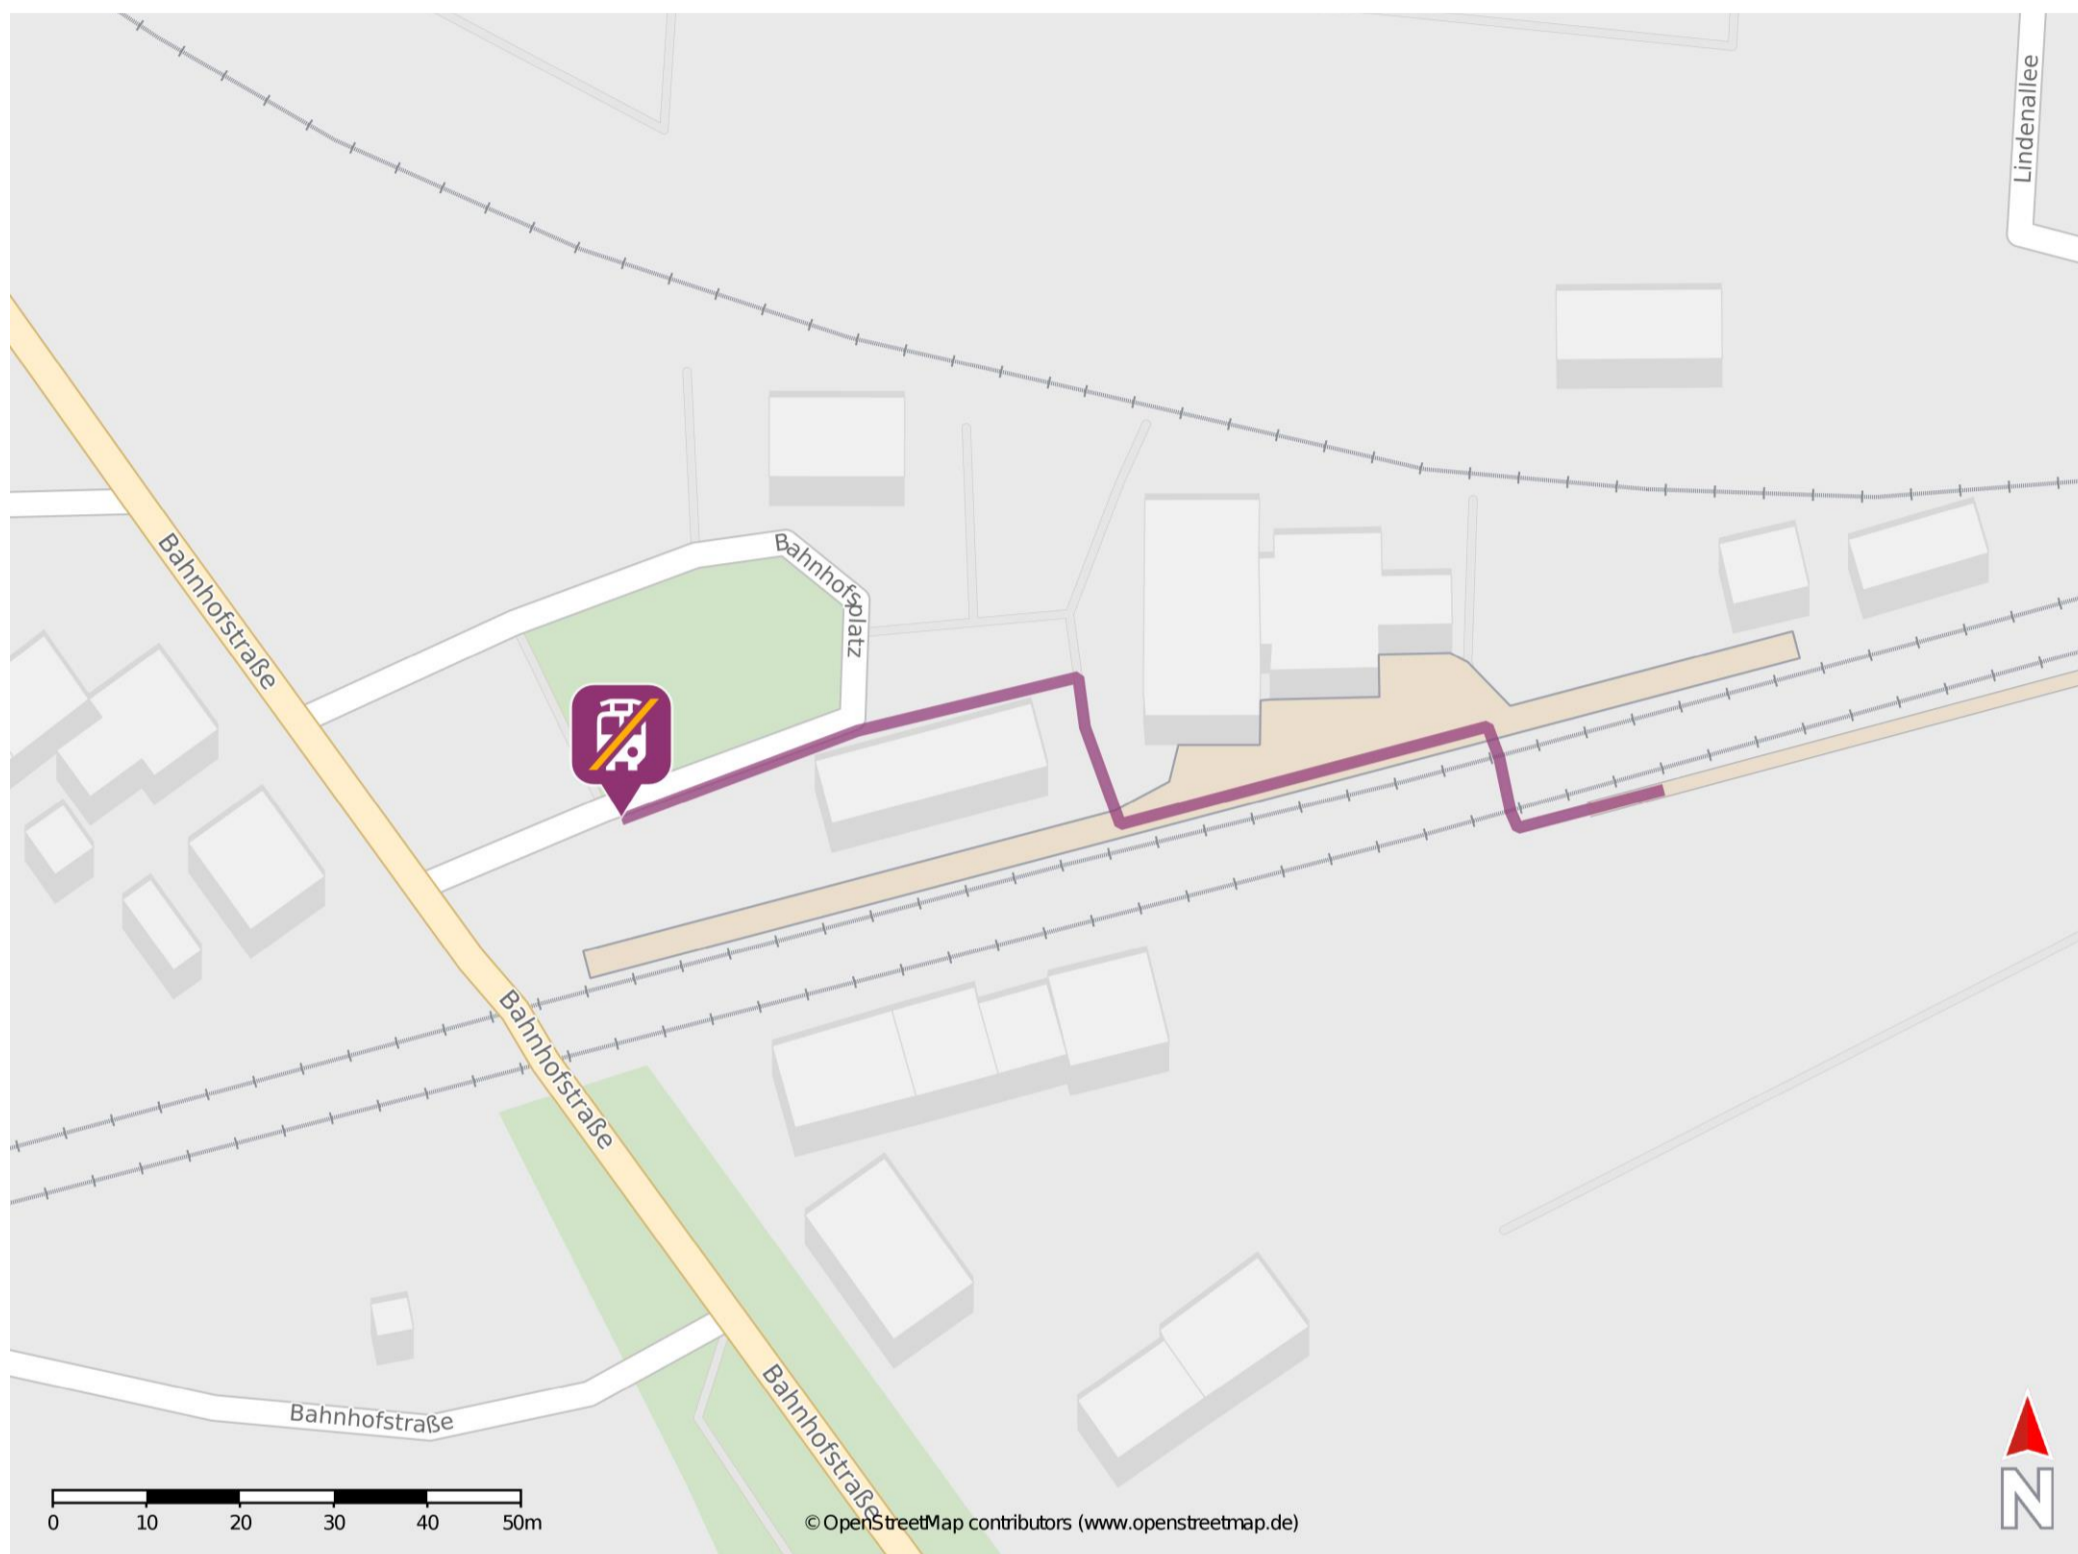

Berga-Kelbra

Wegbeschreibung Schienenersatzverkehr *

Verlassen Sie den Bahnsteig in Richtung der Straße Bahnhofplatz. Die Ersatzhaltestelle befindet sich an der Bushaltestelle Berga-Kelbra.

* Fahrradmitnahme im Schienenersatzverkehr nur begrenzt möglich.
Im QR Code sind die Koordinaten der Ersatzhaltestelle hinterlegt.

— barrierefrei
— nicht barrierefrei