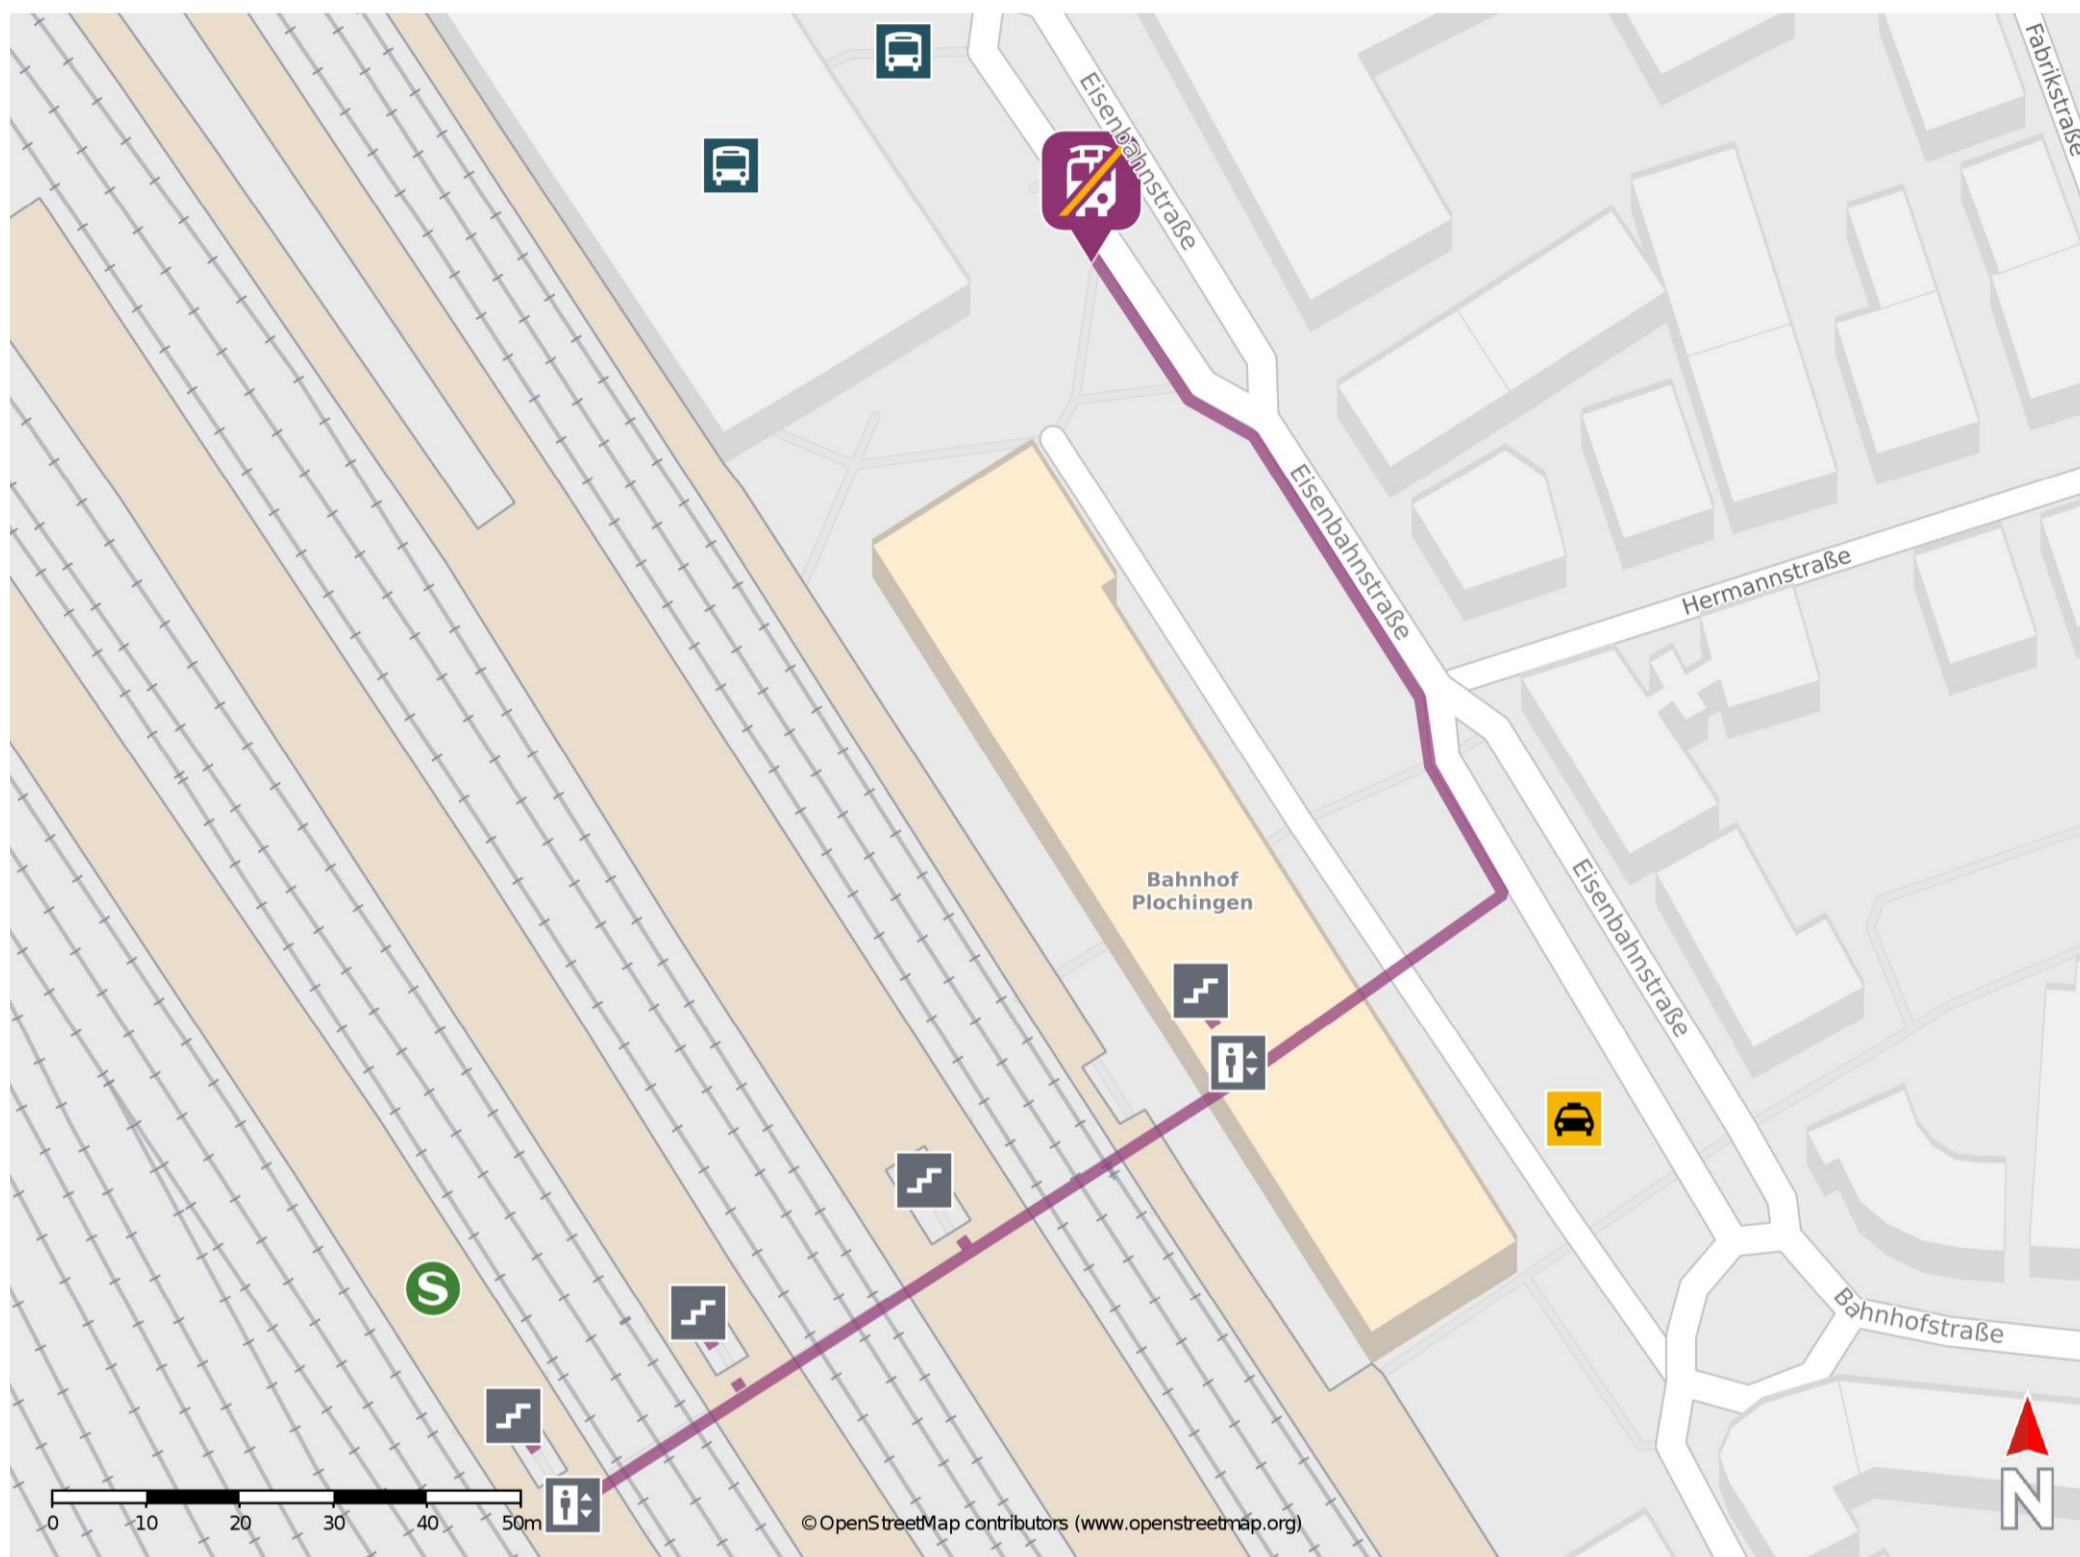

Plochingen

Wegbeschreibung Schienenersatzverkehr *

Verlassen Sie den Bahnsteig über die Treppenanlage oder den Aufzug und begeben Sie sich an die Eisenbahnstraße. Biegen Sie nach links ab und folgen Sie dem Straßenverlauf bis zum Busbahnhof (ZOB). Die Ersatzhaltestelle befindet sich am Busbahnhof (ZOB).

* Fahrradmitnahme im Schienenersatzverkehr nur begrenzt möglich.
Im QR Code sind die Koordinaten der Ersatzhaltestelle hinterlegt.

— barrierefrei
— nicht barrierefrei