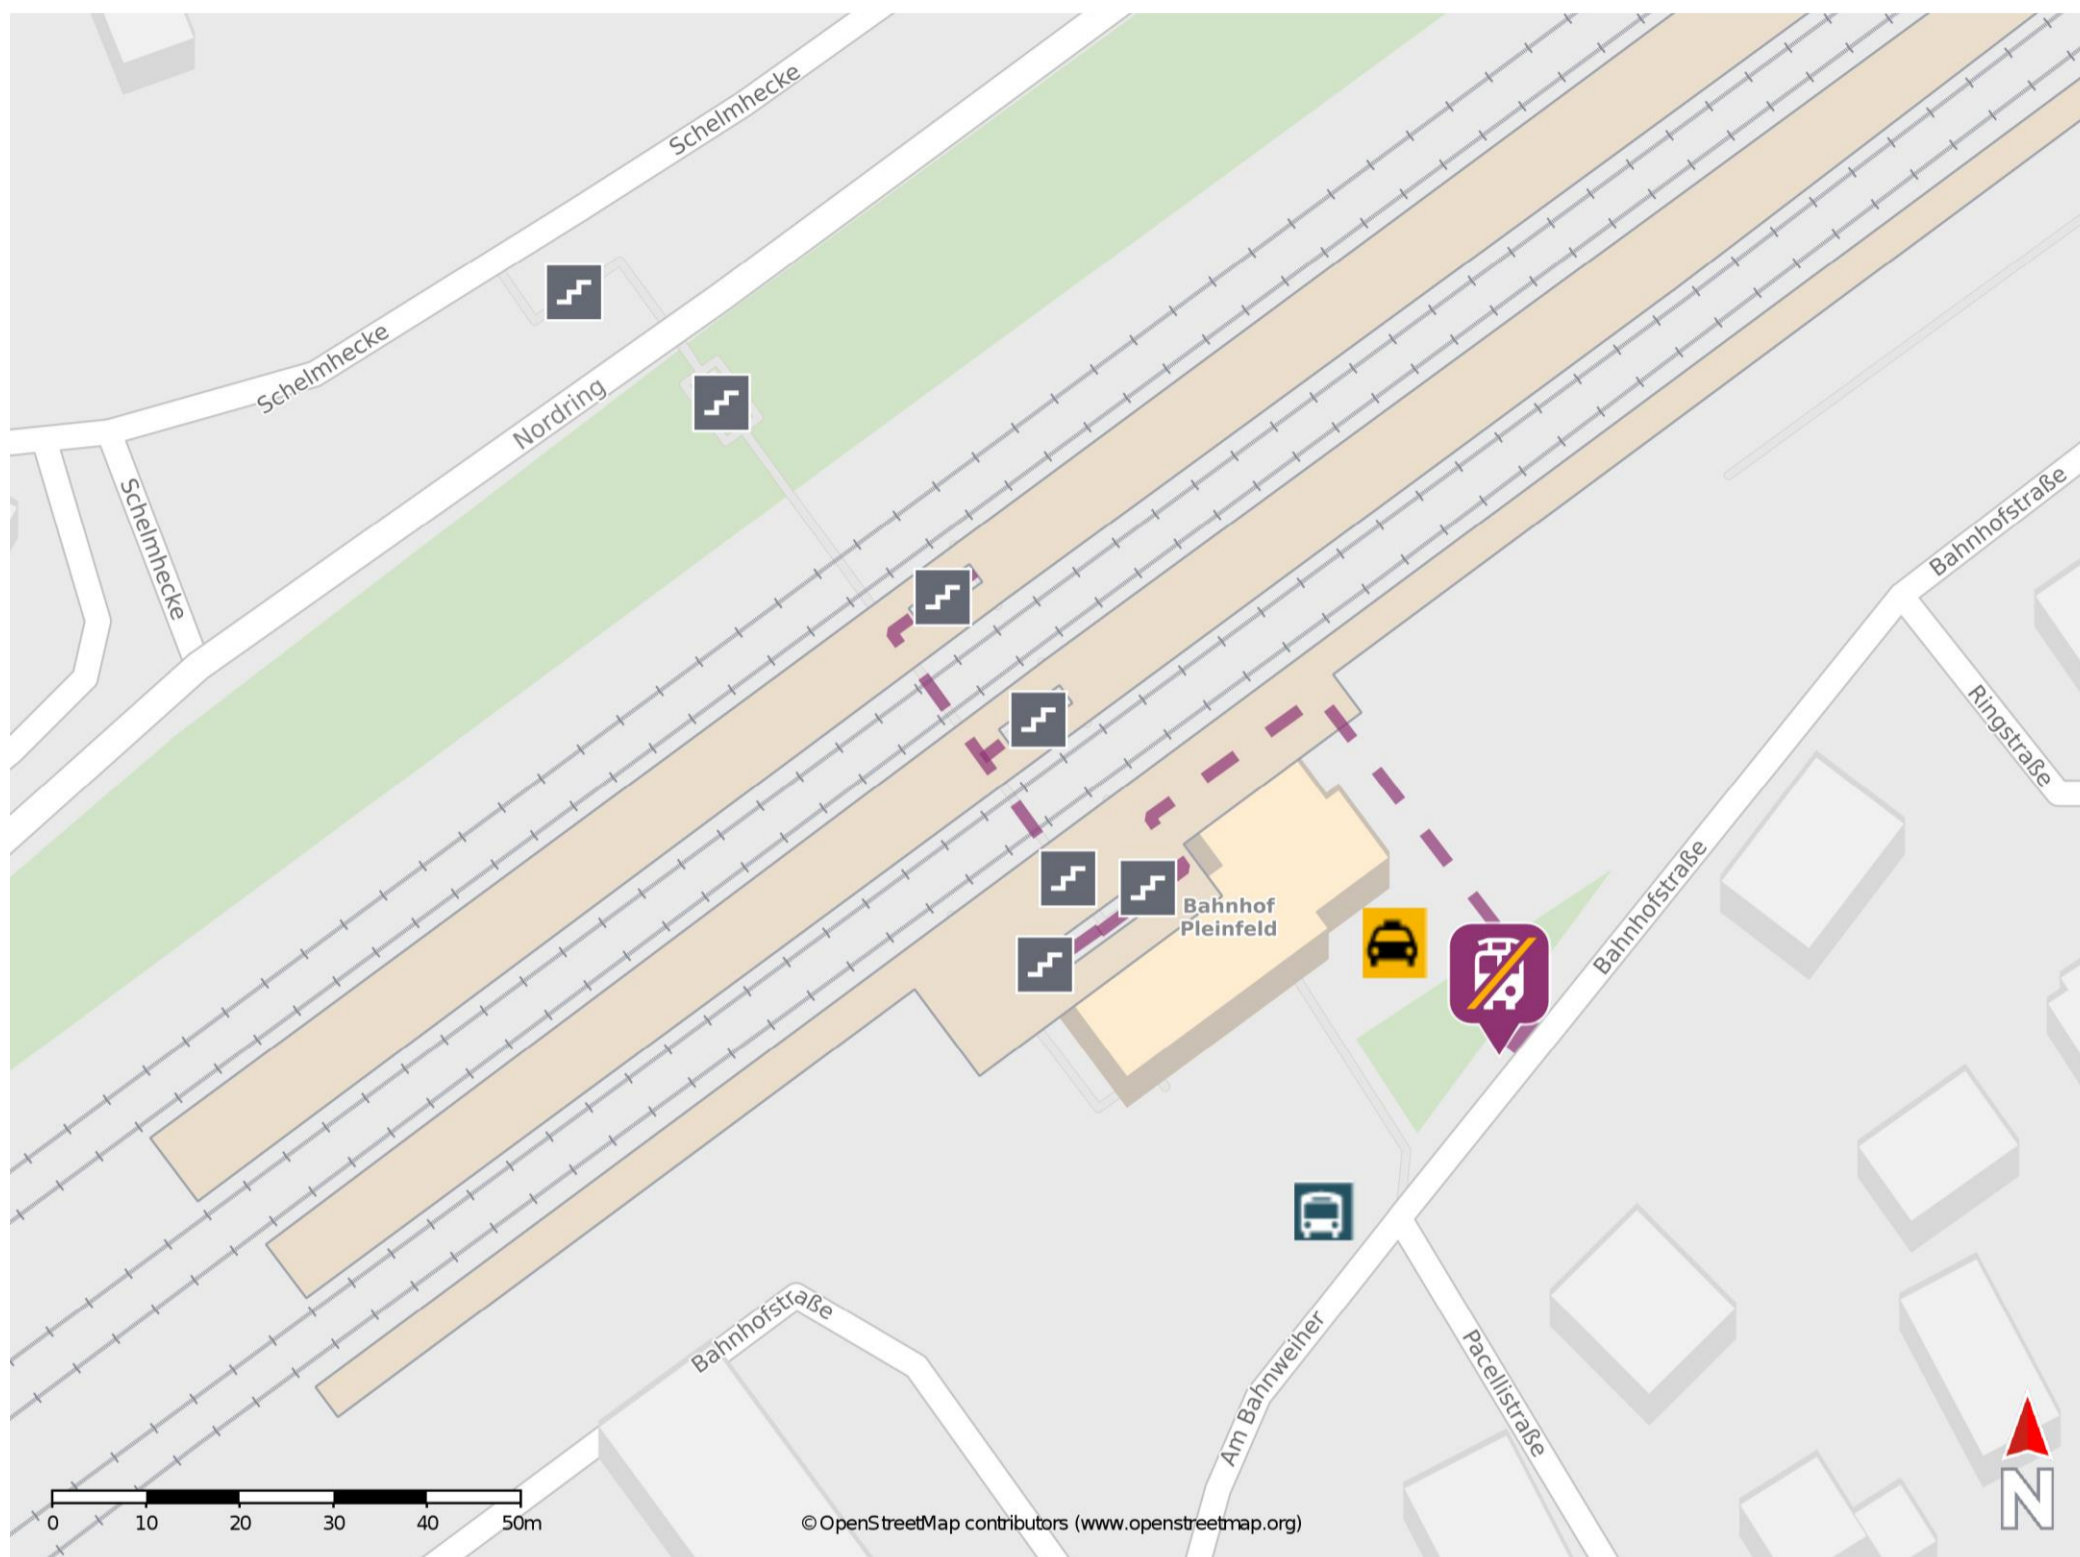

## Pleinfeld

### Wegbeschreibung Schienenersatzverkehr \*

Verlassen Sie den Bahnsteig und begeben Sie sich an die Bahnhofstraße. Die Ersatzhaltestelle befindet sich in unmittelbarer Nähe des Bahnhofsgebäudes.

\* Fahrradmitnahme im Schienenersatzverkehr nur begrenzt möglich.  
Im QR Code sind die Koordinaten der Ersatzhaltestelle hinterlegt.