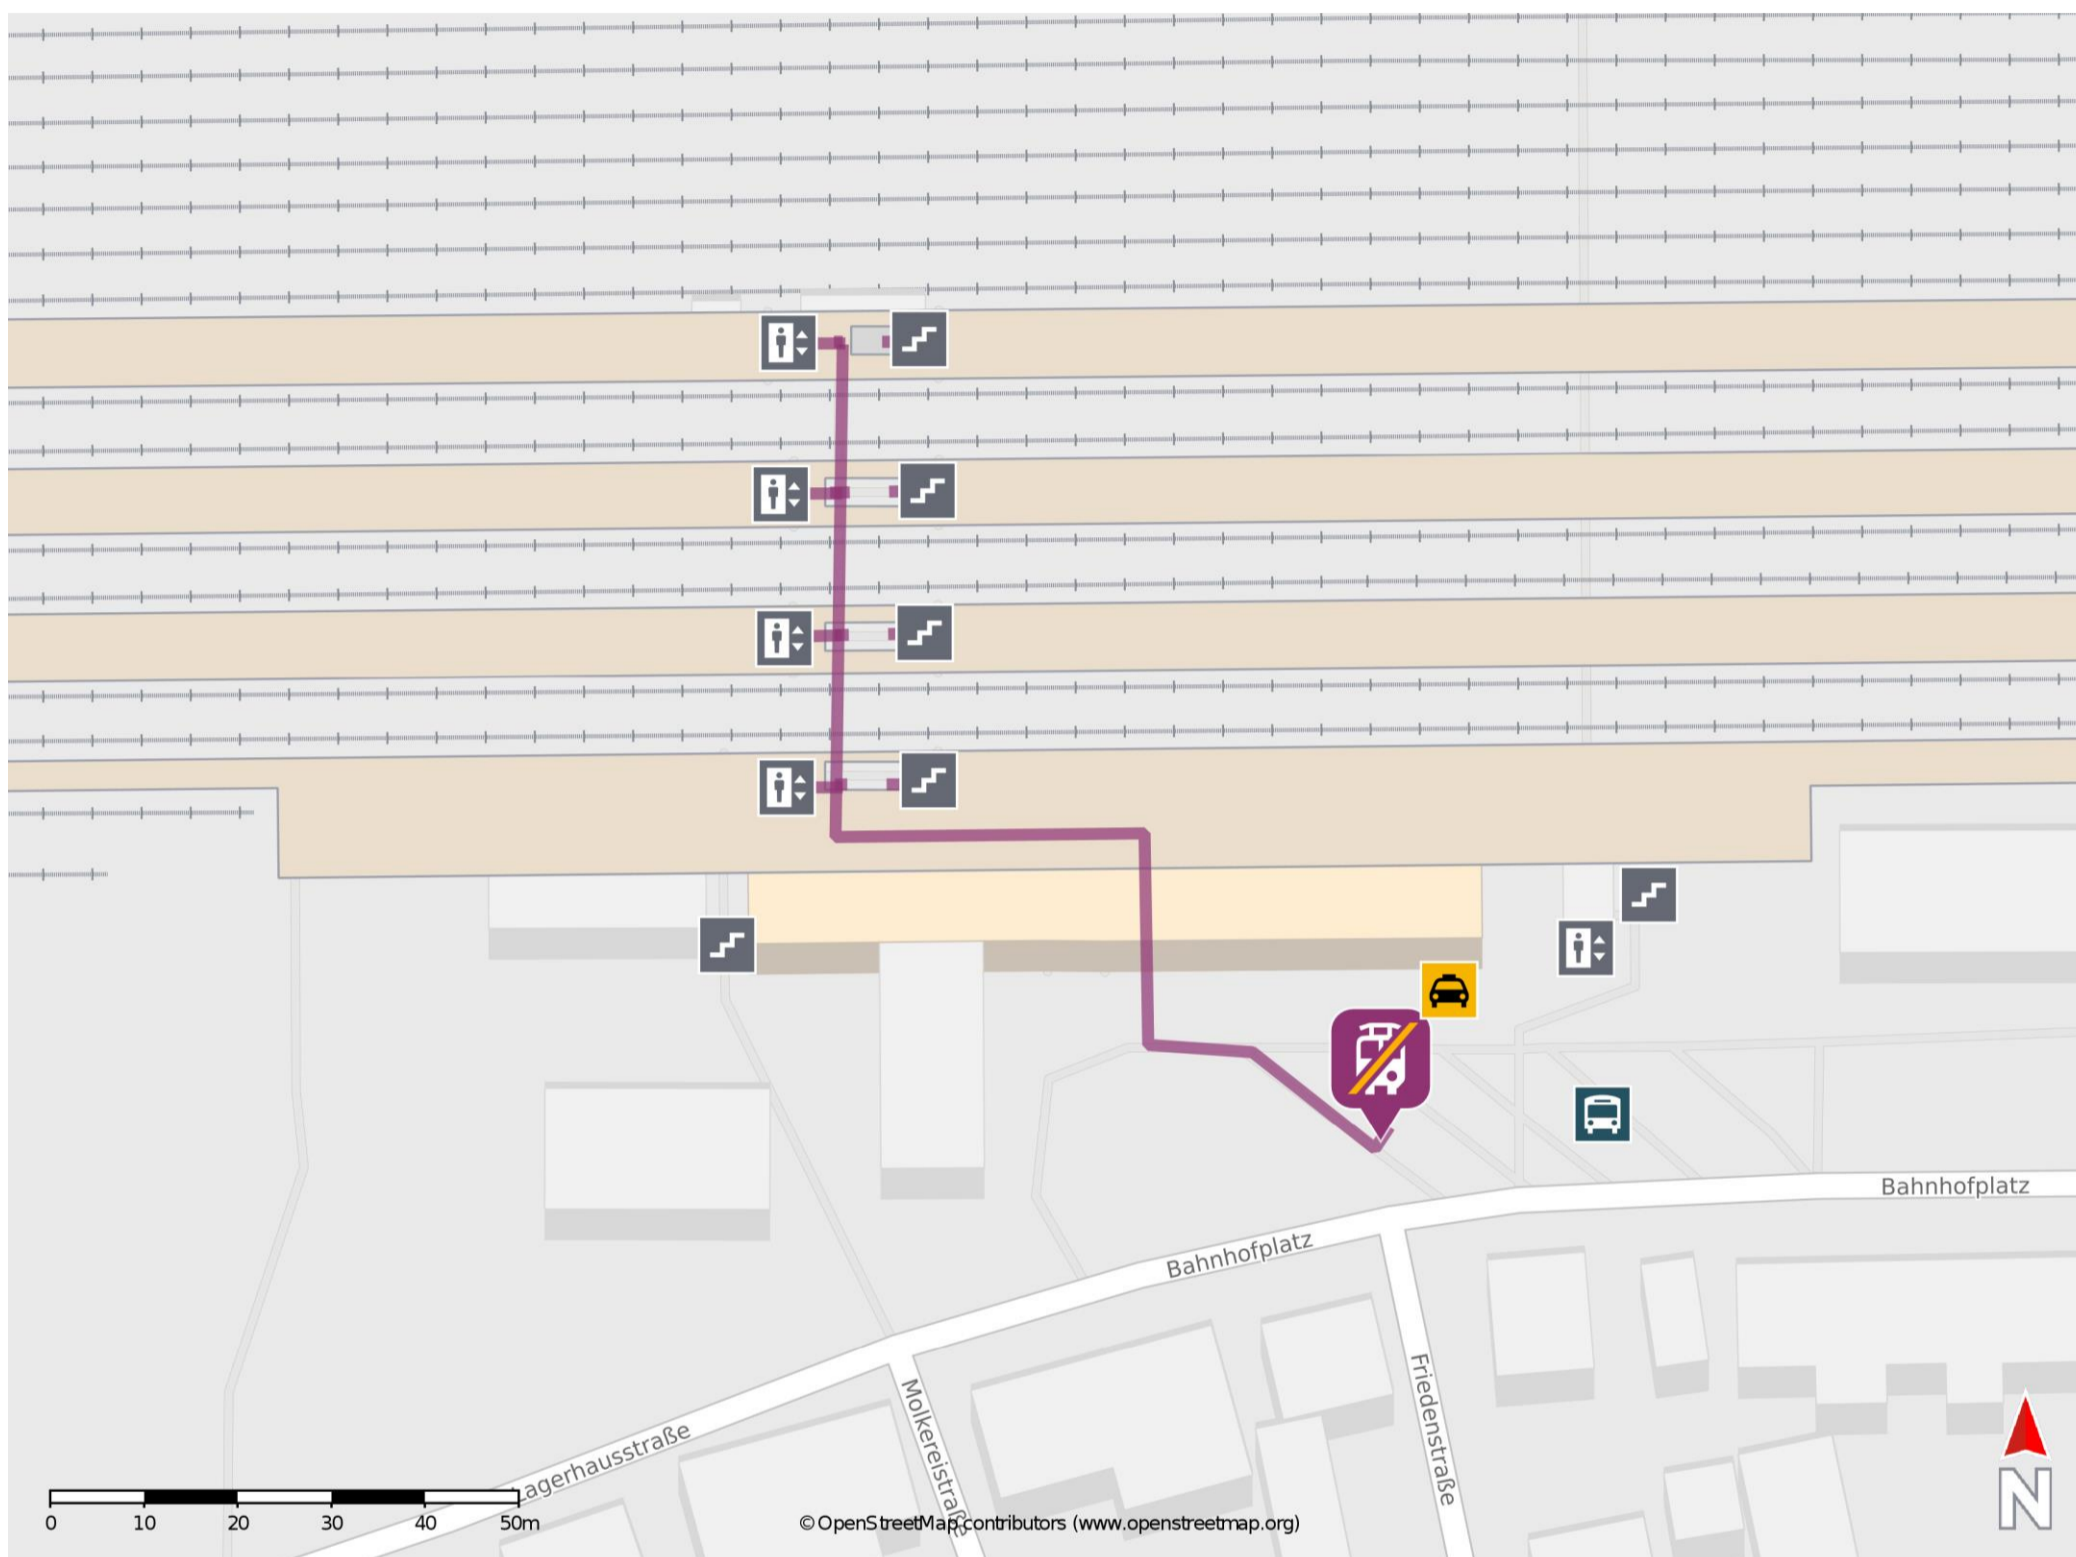

Plattling

Wegbeschreibung Schienenersatzverkehr *

Verlassen Sie den Bahnsteig und begeben Sie sich an den Busbahnhof. Die Ersatzhaltestelle befindet sich an Bussteig 1.

* Fahrradmitnahme im Schienenersatzverkehr nur begrenzt möglich.
Im QR Code sind die Koordinaten der Ersatzhaltestelle hinterlegt.

— barrierefrei
— nicht barrierefrei