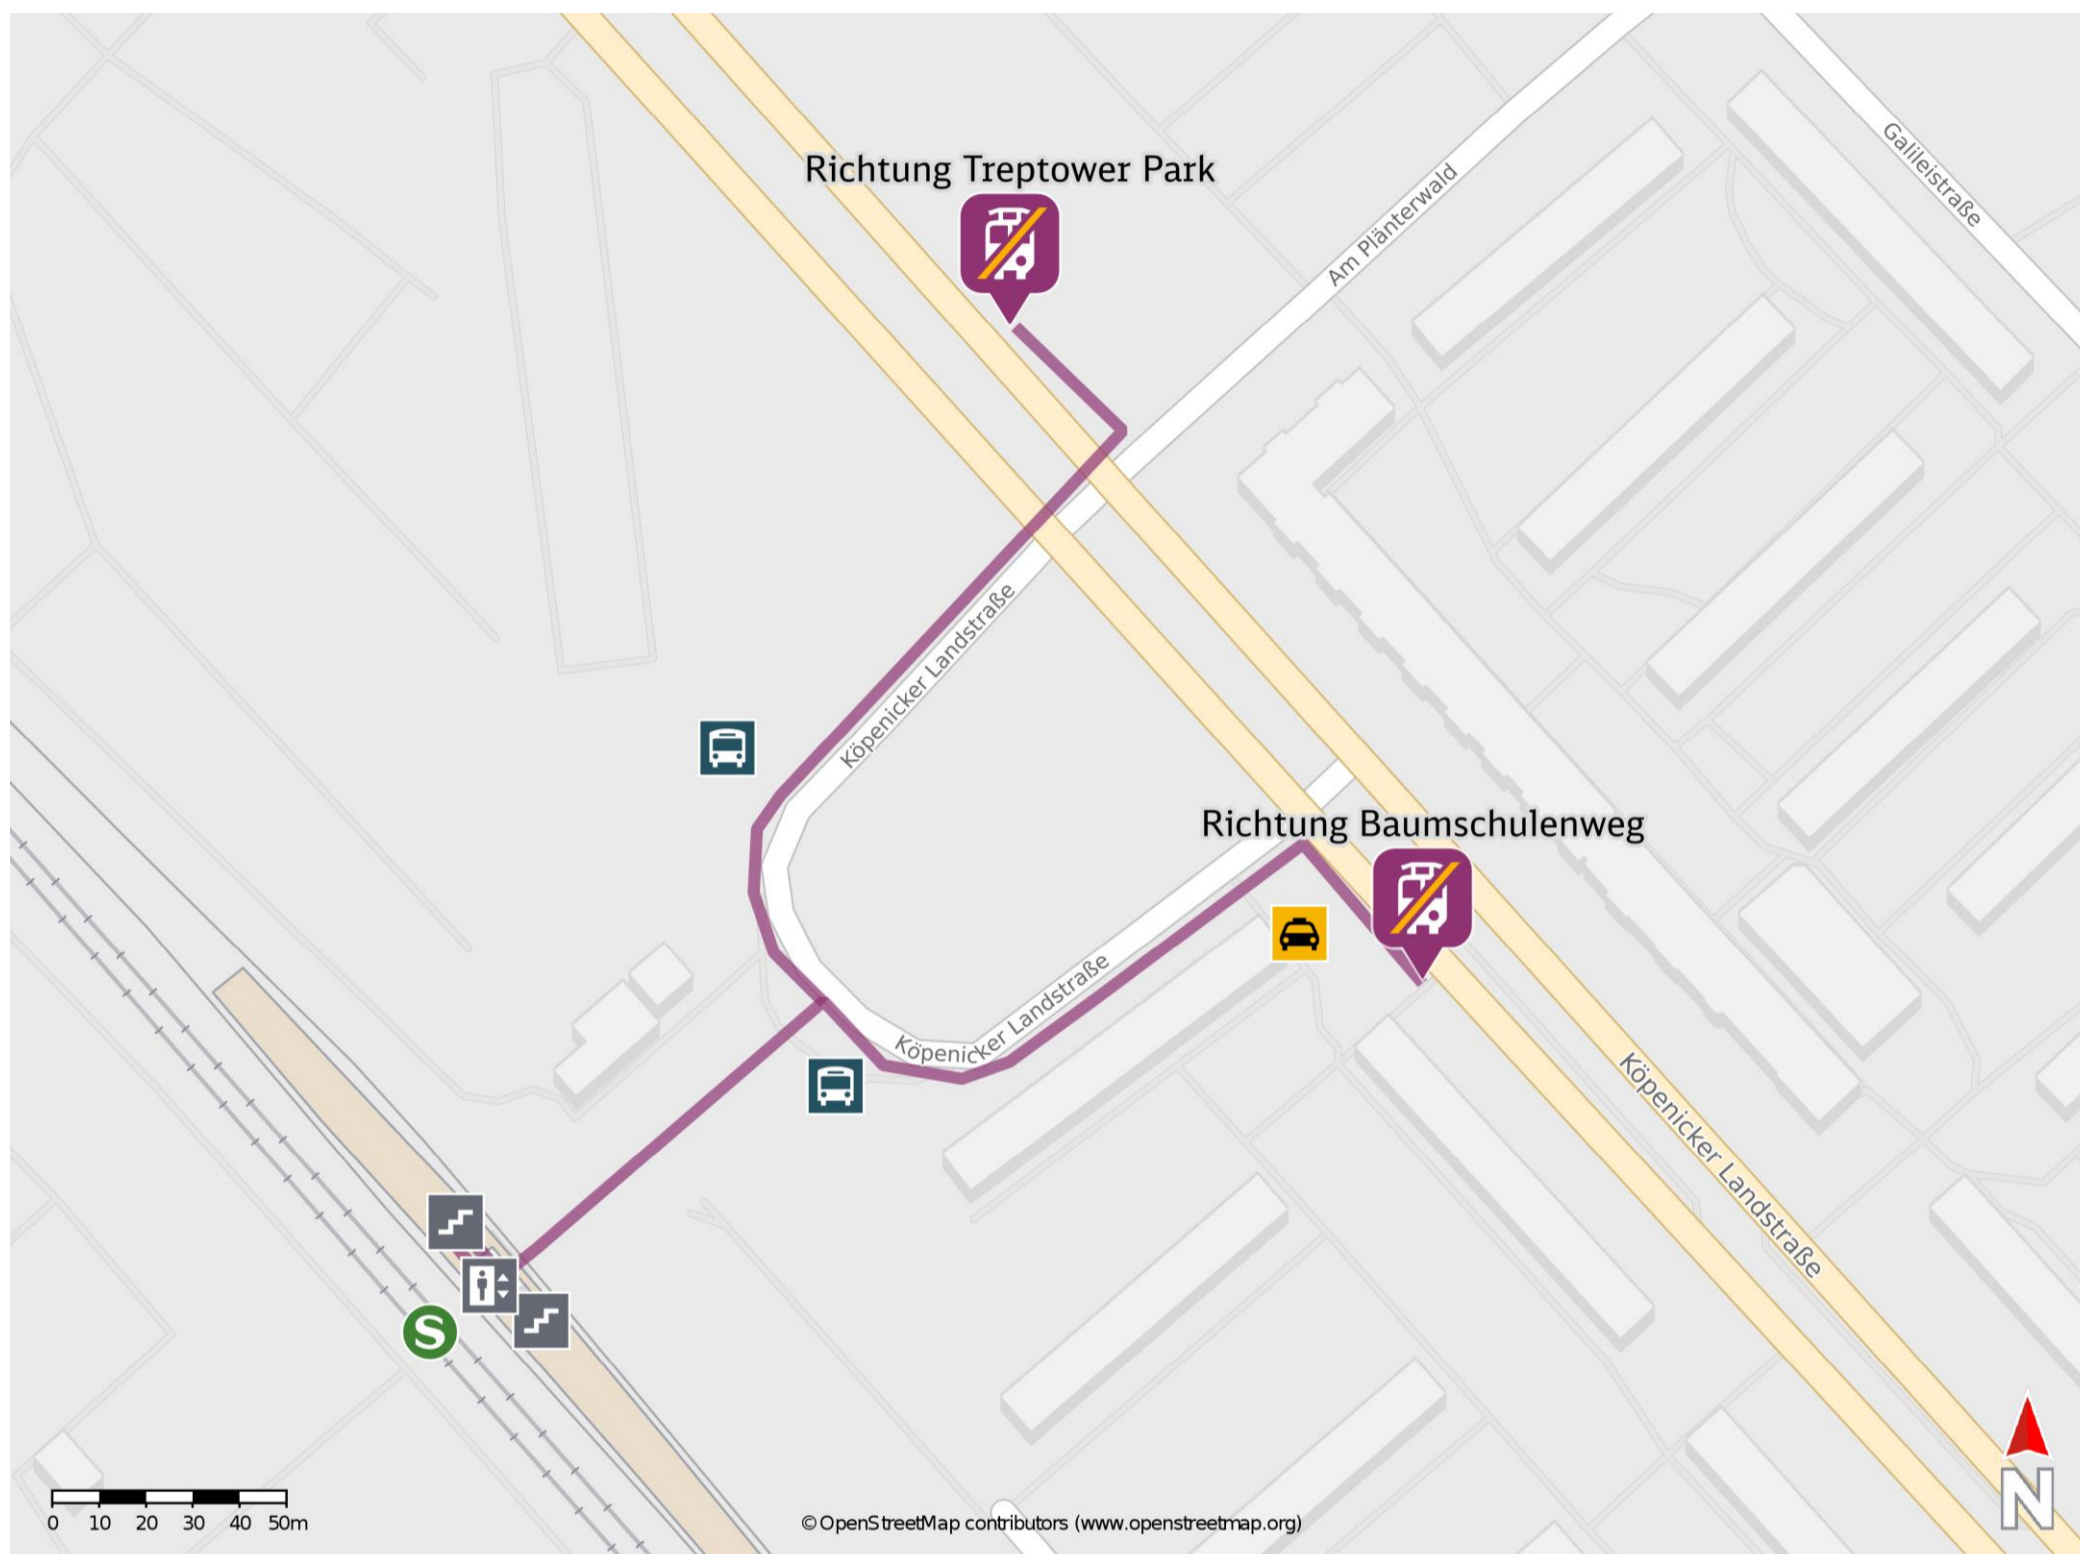

Plänterwald

Ersatzhaltestelle Richtung Treptower Park

Ersatzhaltestelle Richtung Baumschulenweg

Wegbeschreibung Schienenersatzverkehr *

Richtung Baumschulenweg: Verlassen Sie den Bahnsteig über die Unterführung. Am Ausgang der Bahnhofshalle halten Sie sich rechts und folgen Sie der Straße bis zur Köpenicker Landstraße. Biegen Sie nach rechts ab und folgen Sie der Straße bis zur Ersatzhaltestelle.

Richtung Treptower Park: Verlassen Sie den Bahnsteig über die Unterführung. Am Ausgang der Bahnhofshalle halten Sie sich links und folgen Sie der Straße bis zur Köpenicker Landstraße. Überqueren Sie die Kreuzung und biegen nach links ab. Folgen Sie der Straße bis zur Ersatzhaltestelle.

Bitte beachten Sie gegebenenfalls auch die zusätzlichen Informationen zu Baumaßnahmen am Bahnsteig.

* Fahrradmitnahme im Schienenersatzverkehr nur begrenzt möglich.
Im QR Code sind die Koordinaten der Ersatzhaltestelle hinterlegt.