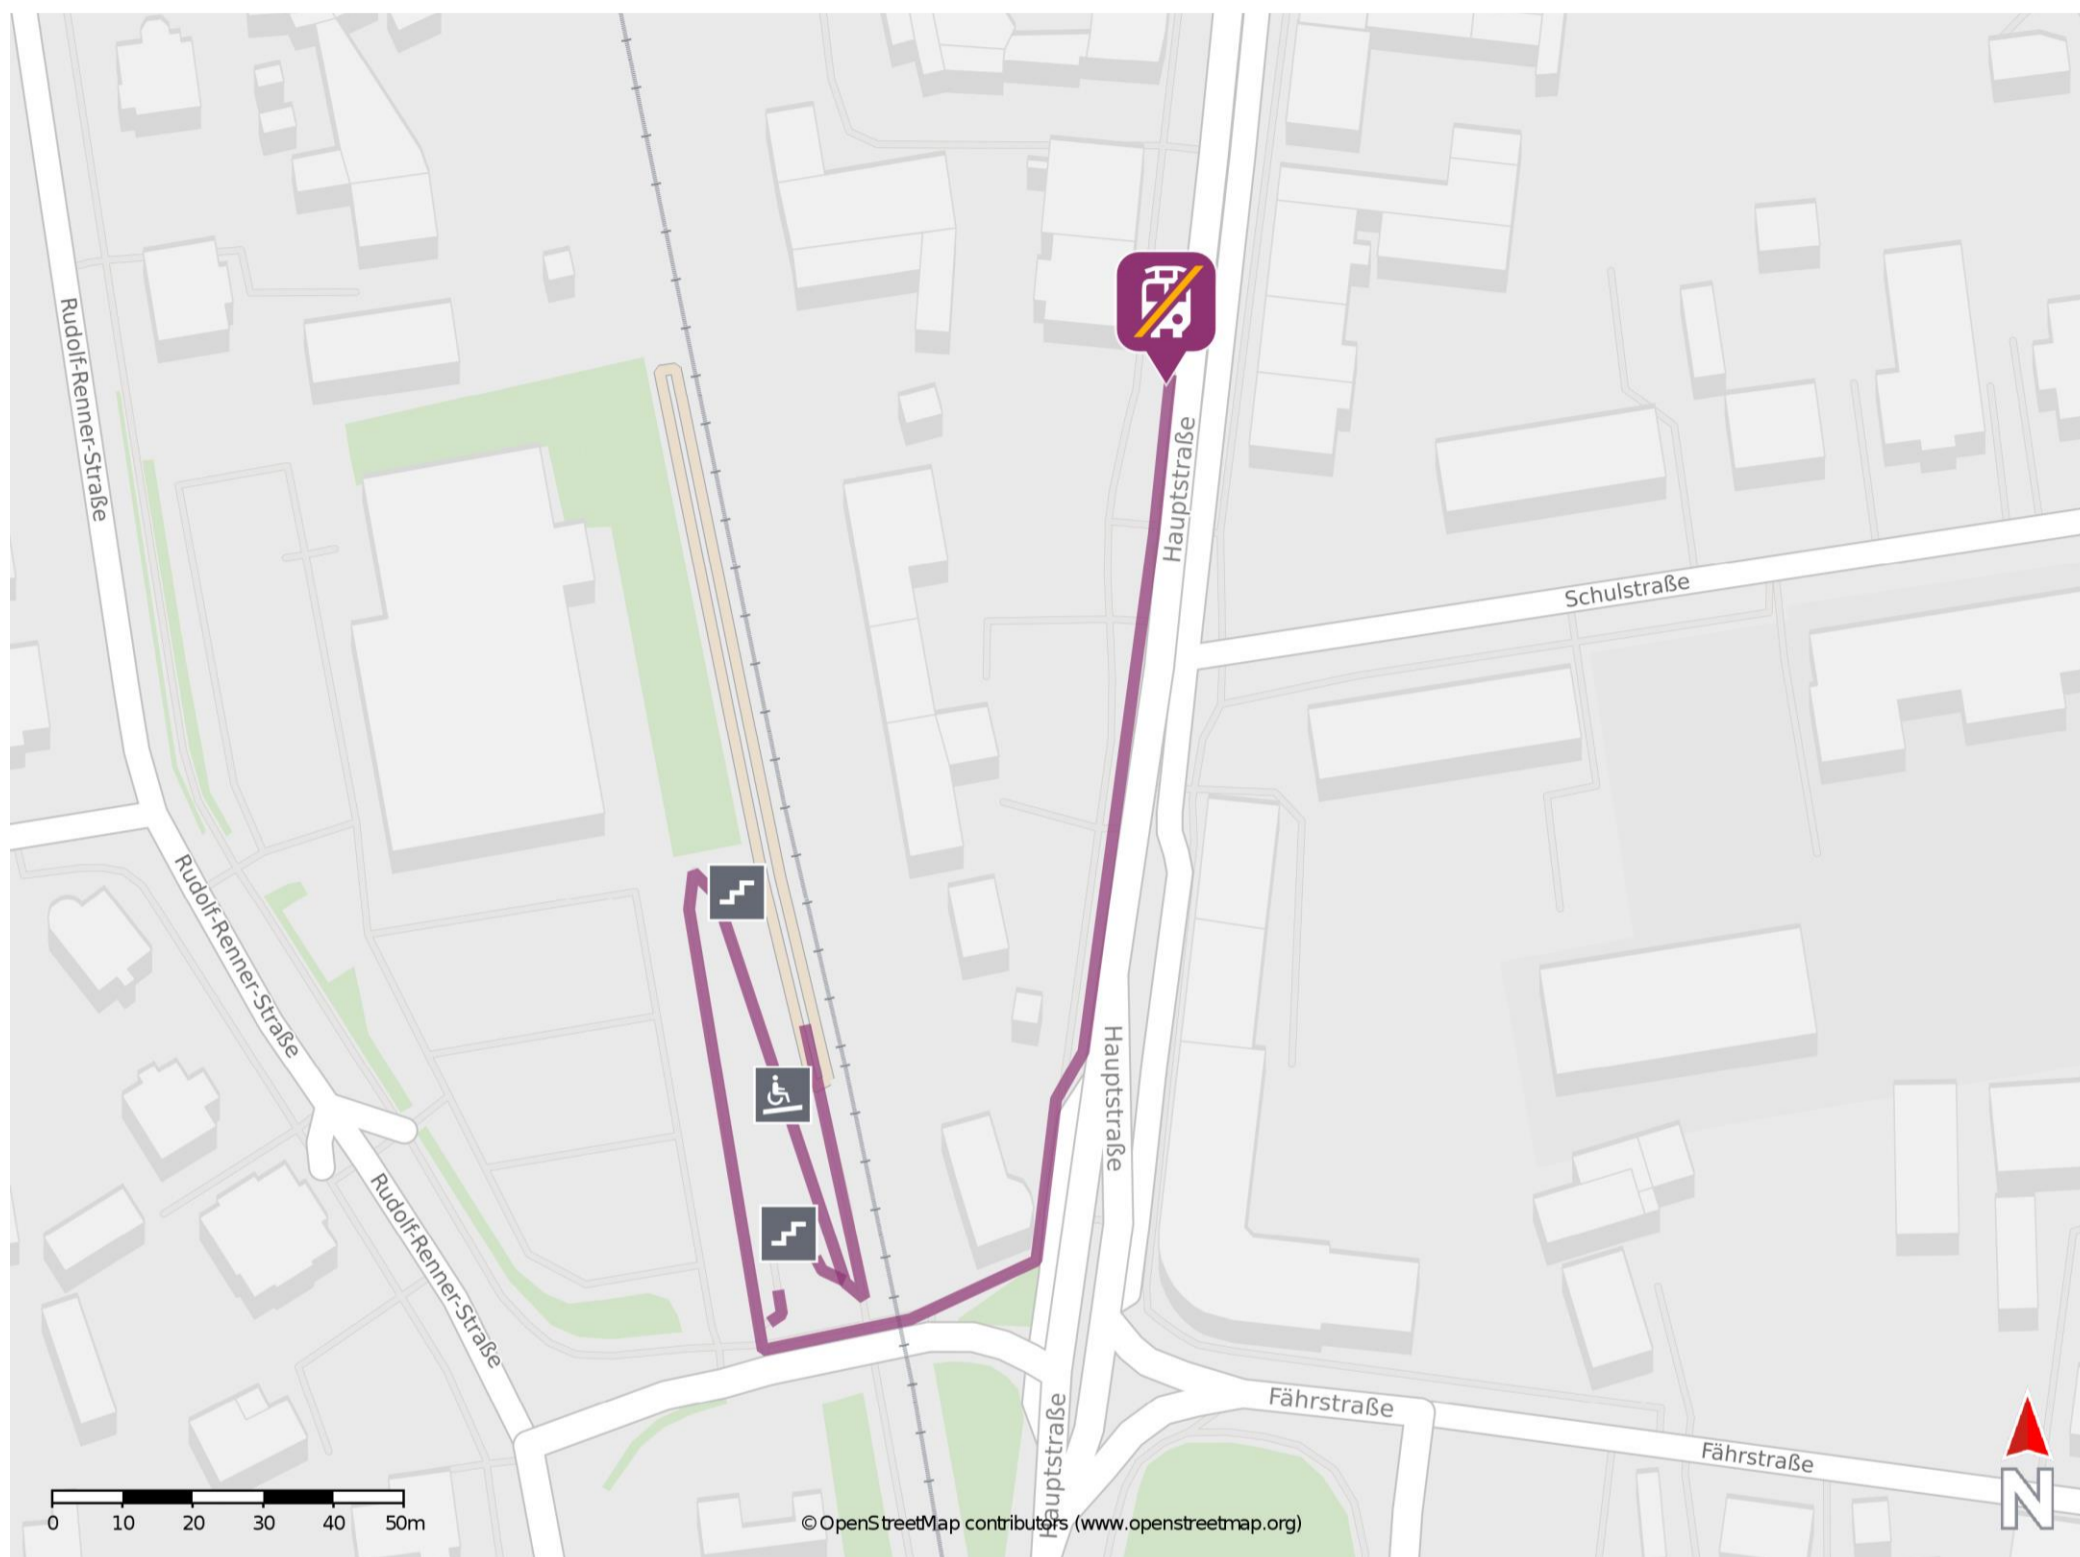

## Pirna-Copitz

### Wegbeschreibung Schienenersatzverkehr \*

Verlassen Sie den Bahnsteig in Richtung Rudolf-Renner-Straße. Biegen Sie nach links ab und folgen Sie dem Straßenverlauf bis zur Hauptstraße. Biegen Sie nach links ab und folgen Sie der Straße bis zur Ersatzhaltestelle. Die Ersatzhaltestelle befindet sich an der Bushaltestelle Pirna-Copitz Schulstraße.

\* Fahrradmitnahme im Schienenersatzverkehr nur begrenzt möglich.  
Im QR Code sind die Koordinaten der Ersatzhaltestelle hinterlegt.

— barrierefrei  
— nicht barrierefrei