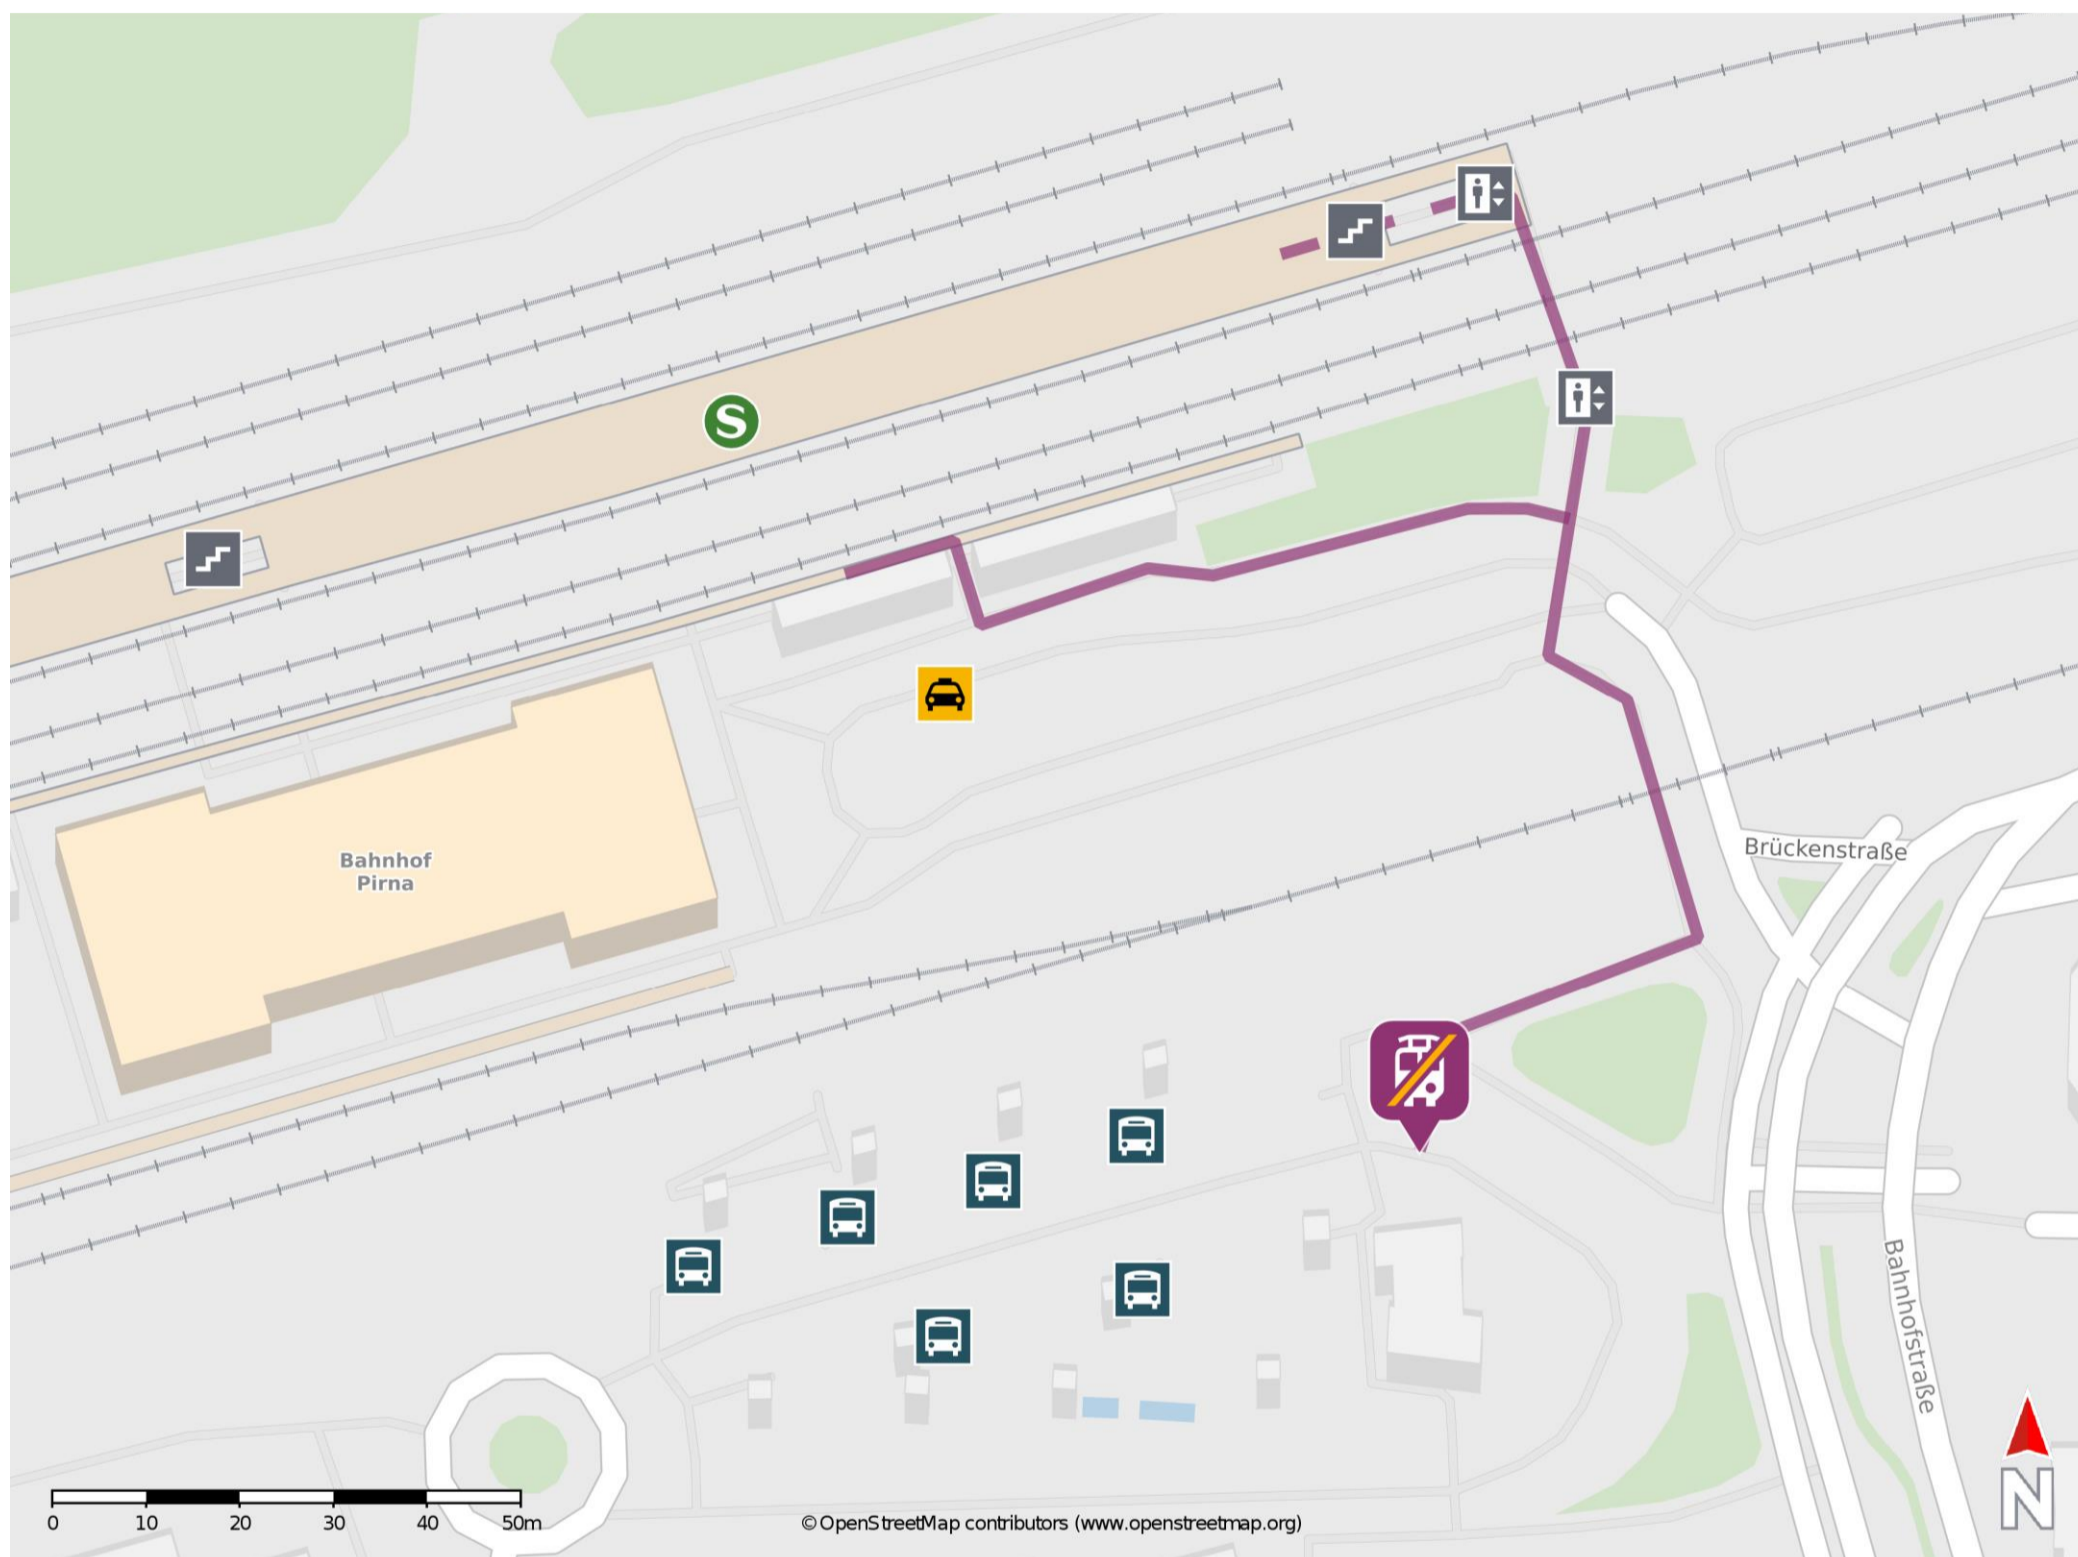

Pirna

Wegbeschreibung Schienenersatzverkehr *

Verlassen Sie den Bahnsteig in Richtung Bahnhofsvorplatz und orientieren Sie sich rechts. Folgen Sie dem Gehweg bis zum Busbahnhof. Die Ersatzhaltestelle befindet sich an der Bushaltestelle Pirna ZOB/Bahnhof (Bussteig 12).

* Fahrradmitnahme im Schienenersatzverkehr nur begrenzt möglich.
Im QR Code sind die Koordinaten der Ersatzhaltestelle hinterlegt.

— barrierefrei
- nicht barrierefrei