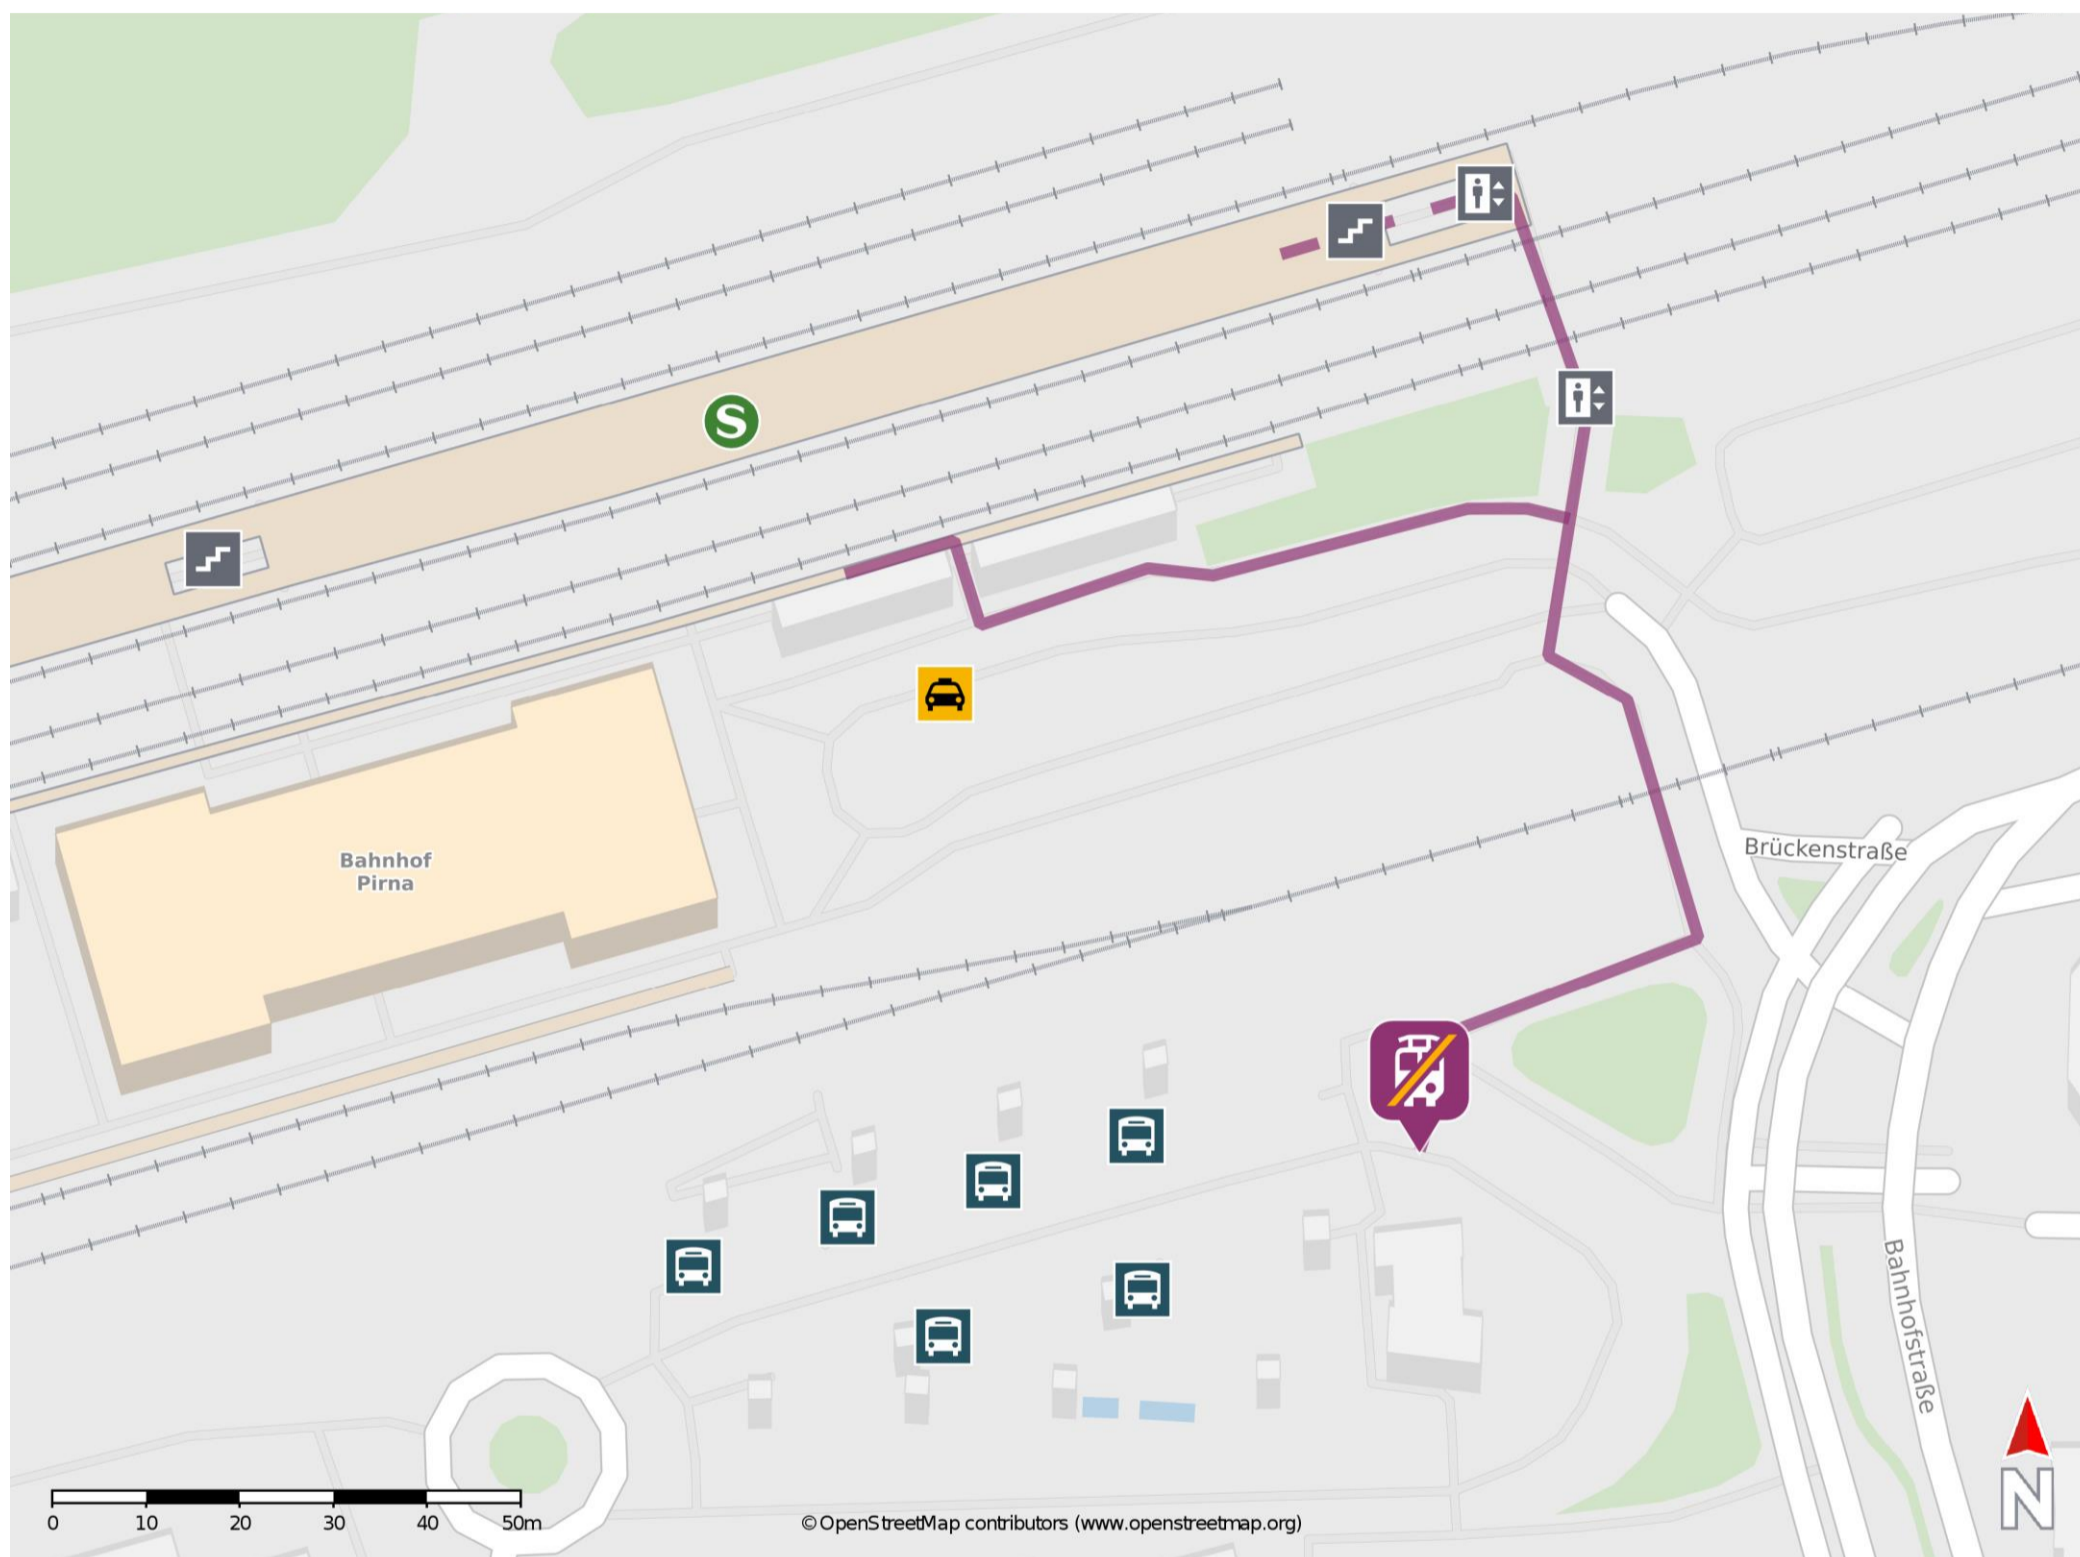

Pirna

Wegbeschreibung Schienenersatzverkehr *

Verlassen Sie den Bahnsteig in Richtung Bahnhofsvorplatz und orientieren Sie sich rechts. Folgen Sie dem Gehweg bis zum Busbahnhof. Die Ersatzhaltestelle befindet sich an der Bushaltestelle Pirna ZOB/Bahnhof (Bussteig 12).

* Fahrradmitnahme im Schienenersatzverkehr nur begrenzt möglich.
Im QR Code sind die Koordinaten der Ersatzhaltestelle hinterlegt.

— barrierefrei
- nicht barrierefrei