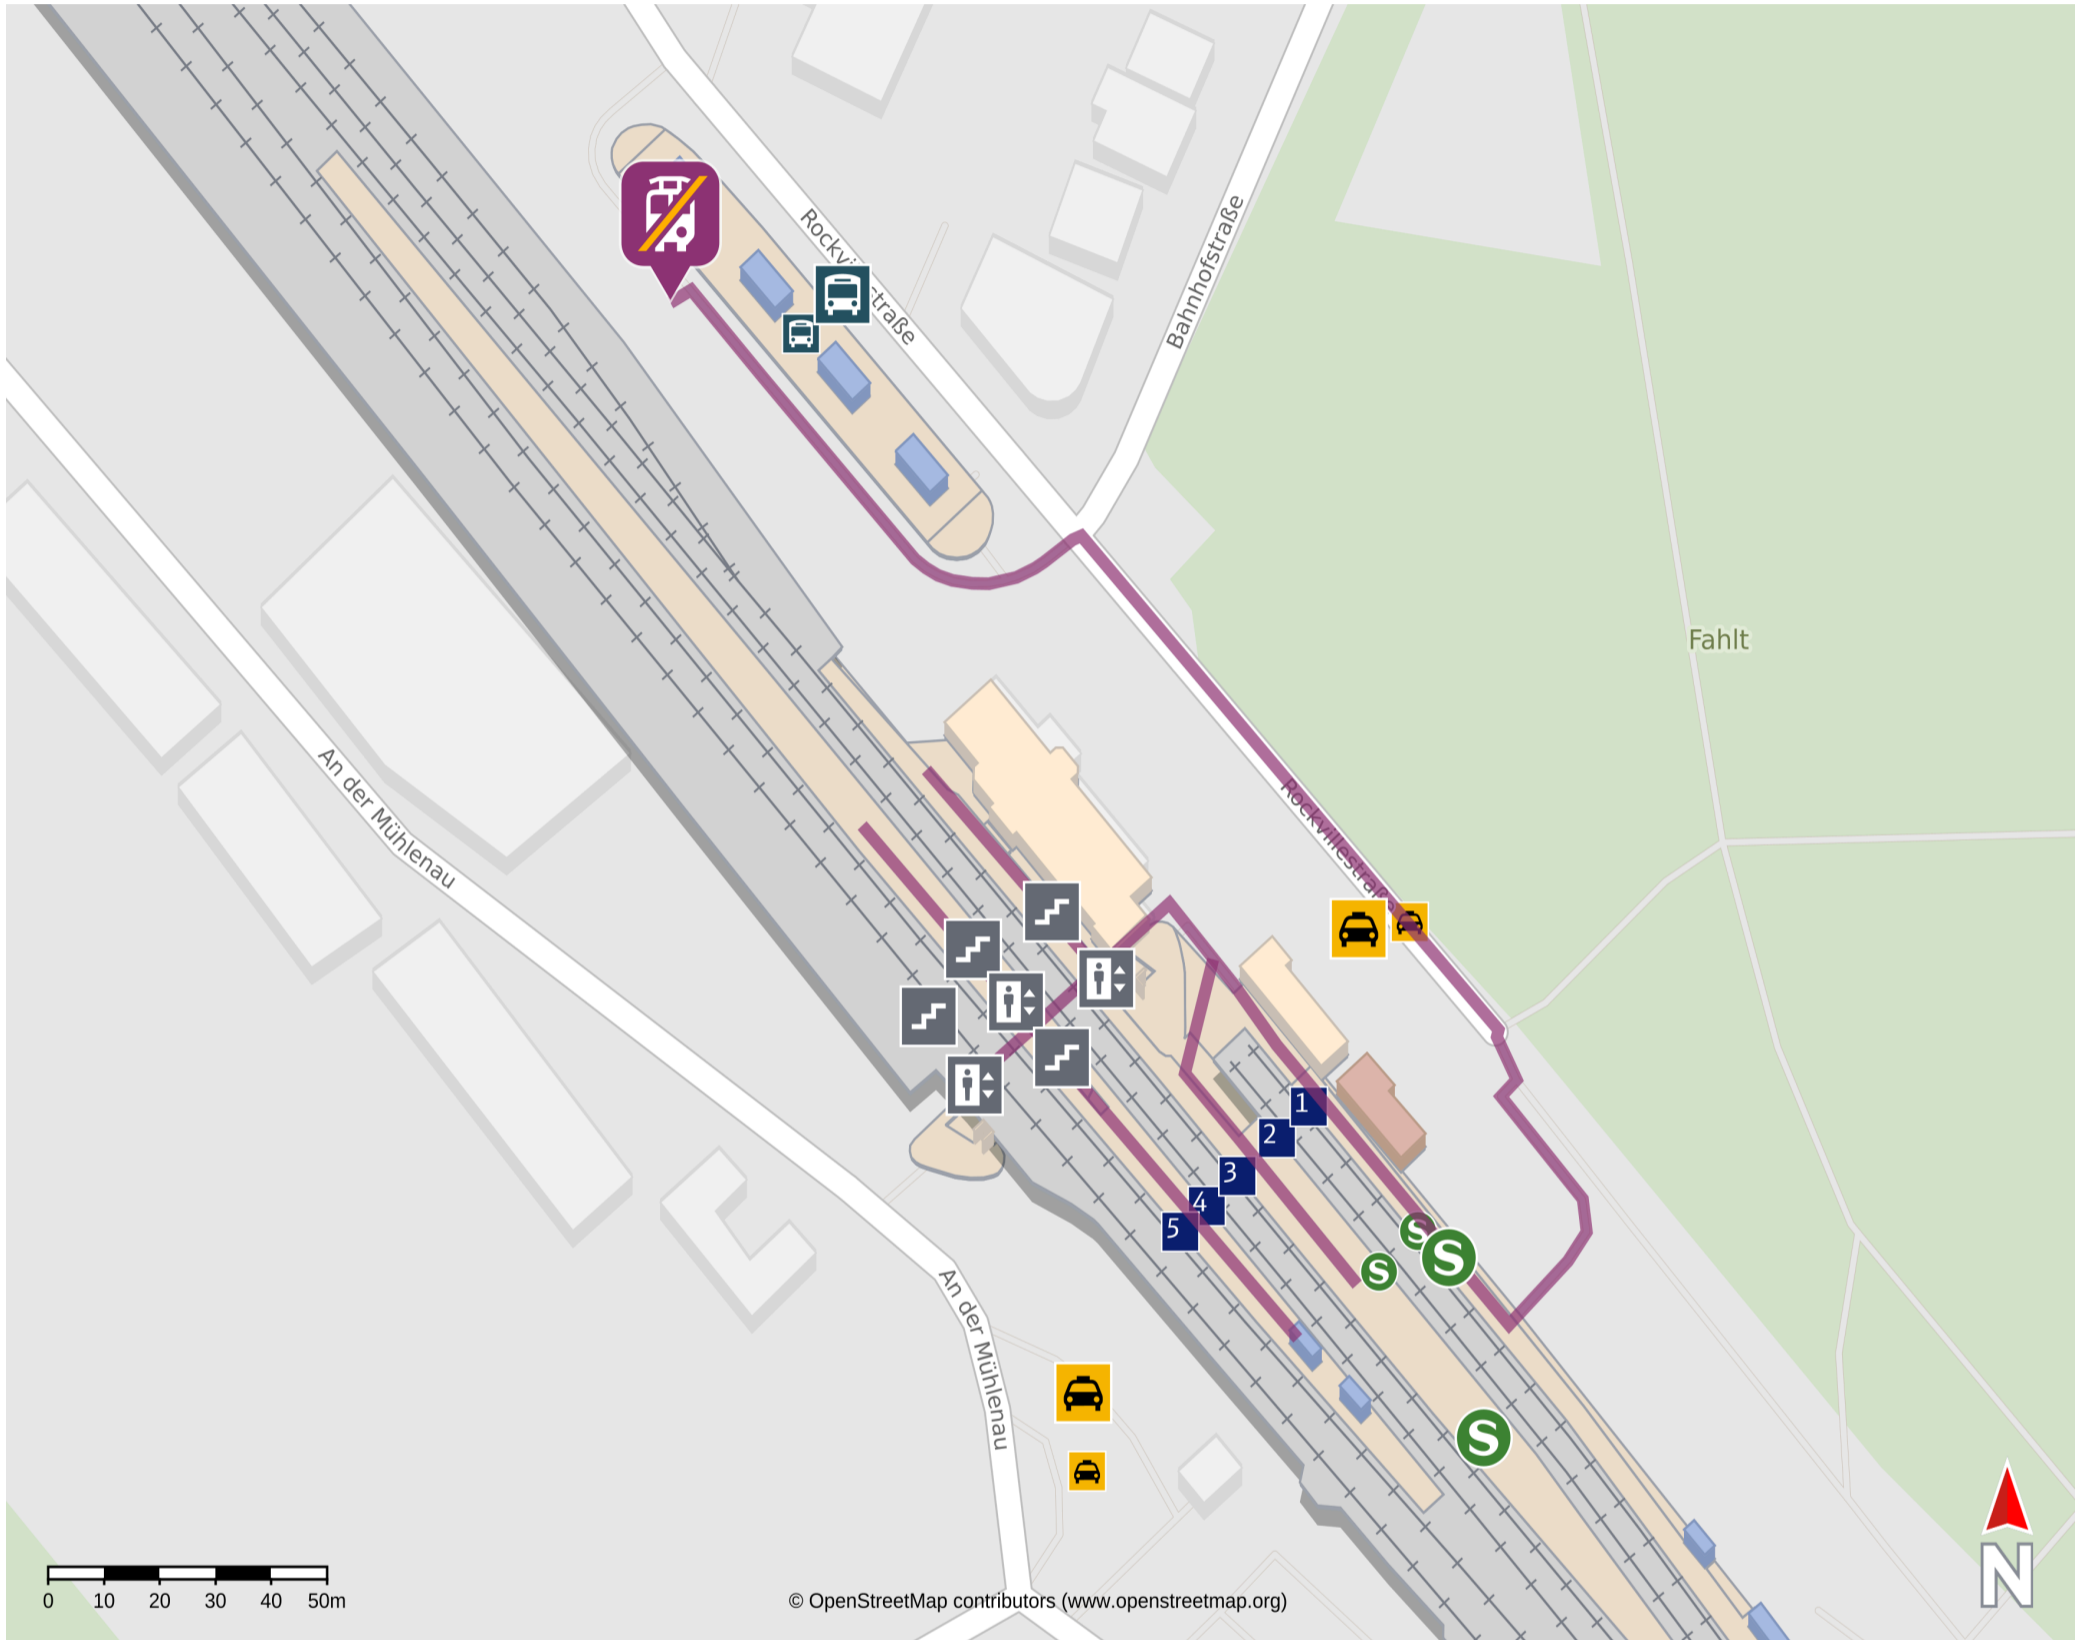

Umgebungsplan

Pinneberg

28.11.2024, 20:54

Ersatzhaltestelle

Wegbeschreibung Schienenersatzverkehr*

Verlassen Sie den Bahnsteig in Richtung Ausgang Stadtmitte und begeben Sie sich vor den Bahnhof. Biegen Sie nach links ab und folgen Sie der Straße bis zur Ersatzhaltestelle am Busbahnhof (ZOB). Die Ersatzhaltestelle befindet sich an der Bushaltestelle Bf. Pinneberg im Abfahrtsbereich B.

*Keine Fahrradmitnahme im Schienenersatzverkehr.
Im QR Code sind die Koordinaten der Ersatzhaltestelle hinterlegt.

barrierefrei
 nicht barrierefrei