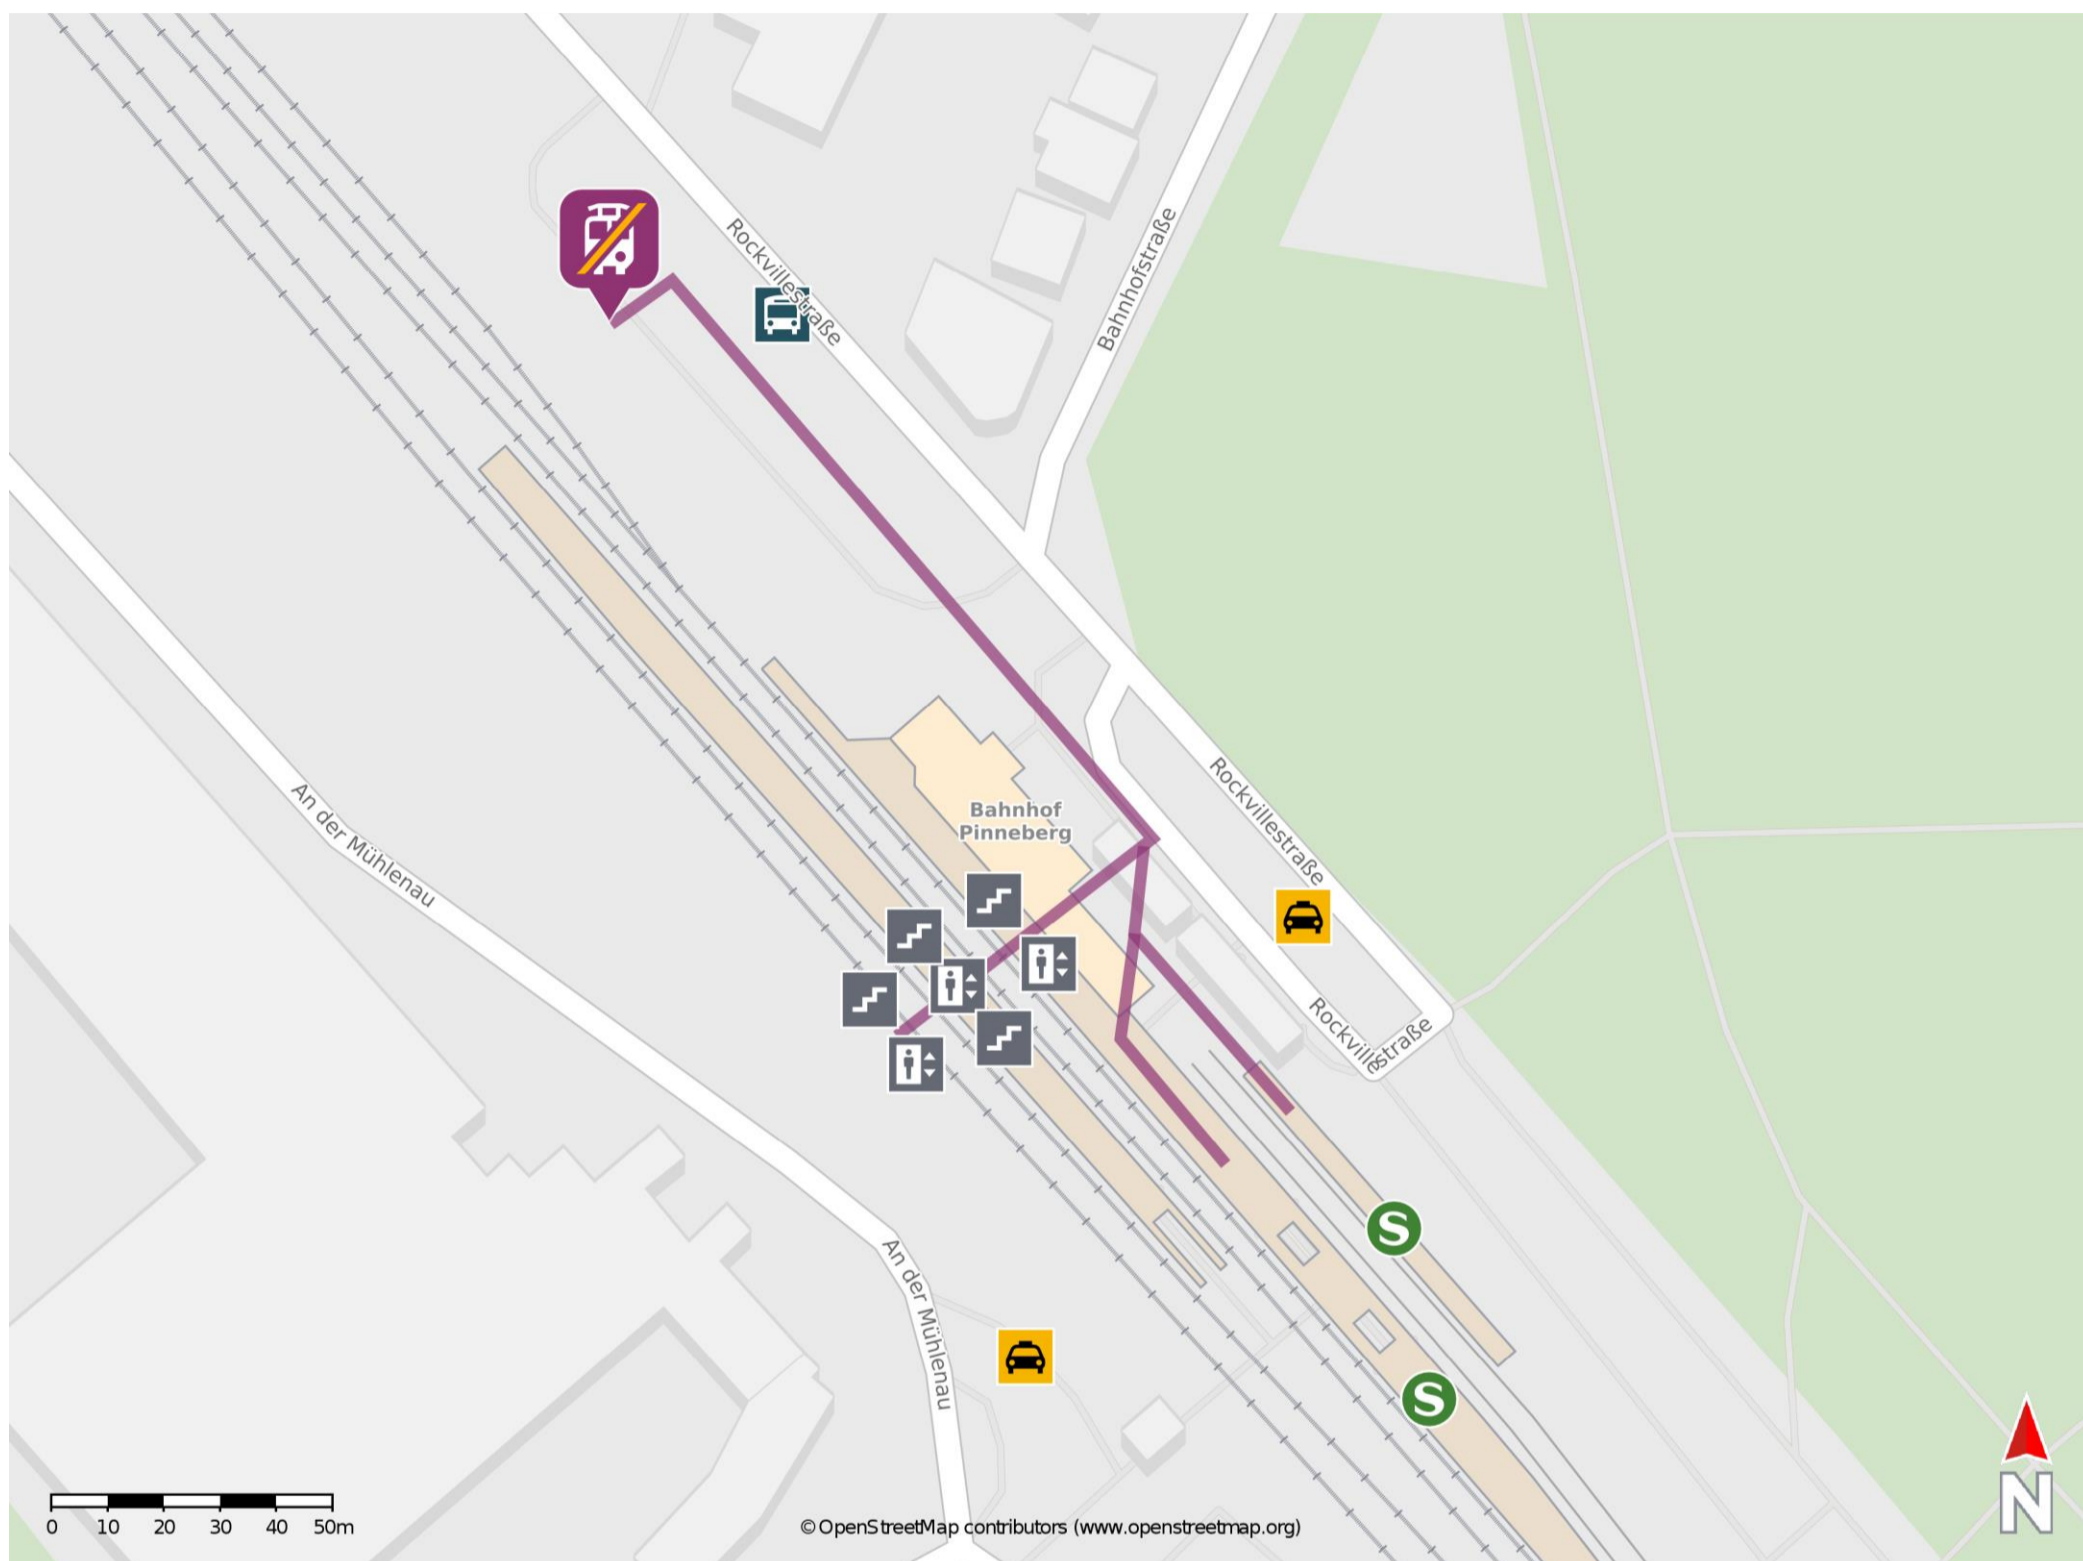

Umgebungsplan

Pinneberg

Wegbeschreibung Schienenersatzverkehr *

Verlassen Sie den Bahnsteig in Richtung Ausgang Stadtmitte und begeben Sie sich vor den Bahnhof. Biegen Sie nach links ab und folgen Sie der Straße bis zur Ersatzhaltestelle am Busbahnhof (ZOB). Die Ersatzhaltestelle befindet sich an der Bushaltestelle Bf. Pinneberg im Abfahrtsbereich B.

*Fahrradmitnahme im Schienenersatzverkehr nur begrenzt, teilweise gar nicht möglich. Bitte informieren Sie sich bei dem von Ihnen genutzten Eisenbahnverkehrsunternehmen. Im QR Code sind die Koordinaten der Ersatzhaltestelle hinterlegt.

— barrierefrei
— nicht barrierefrei