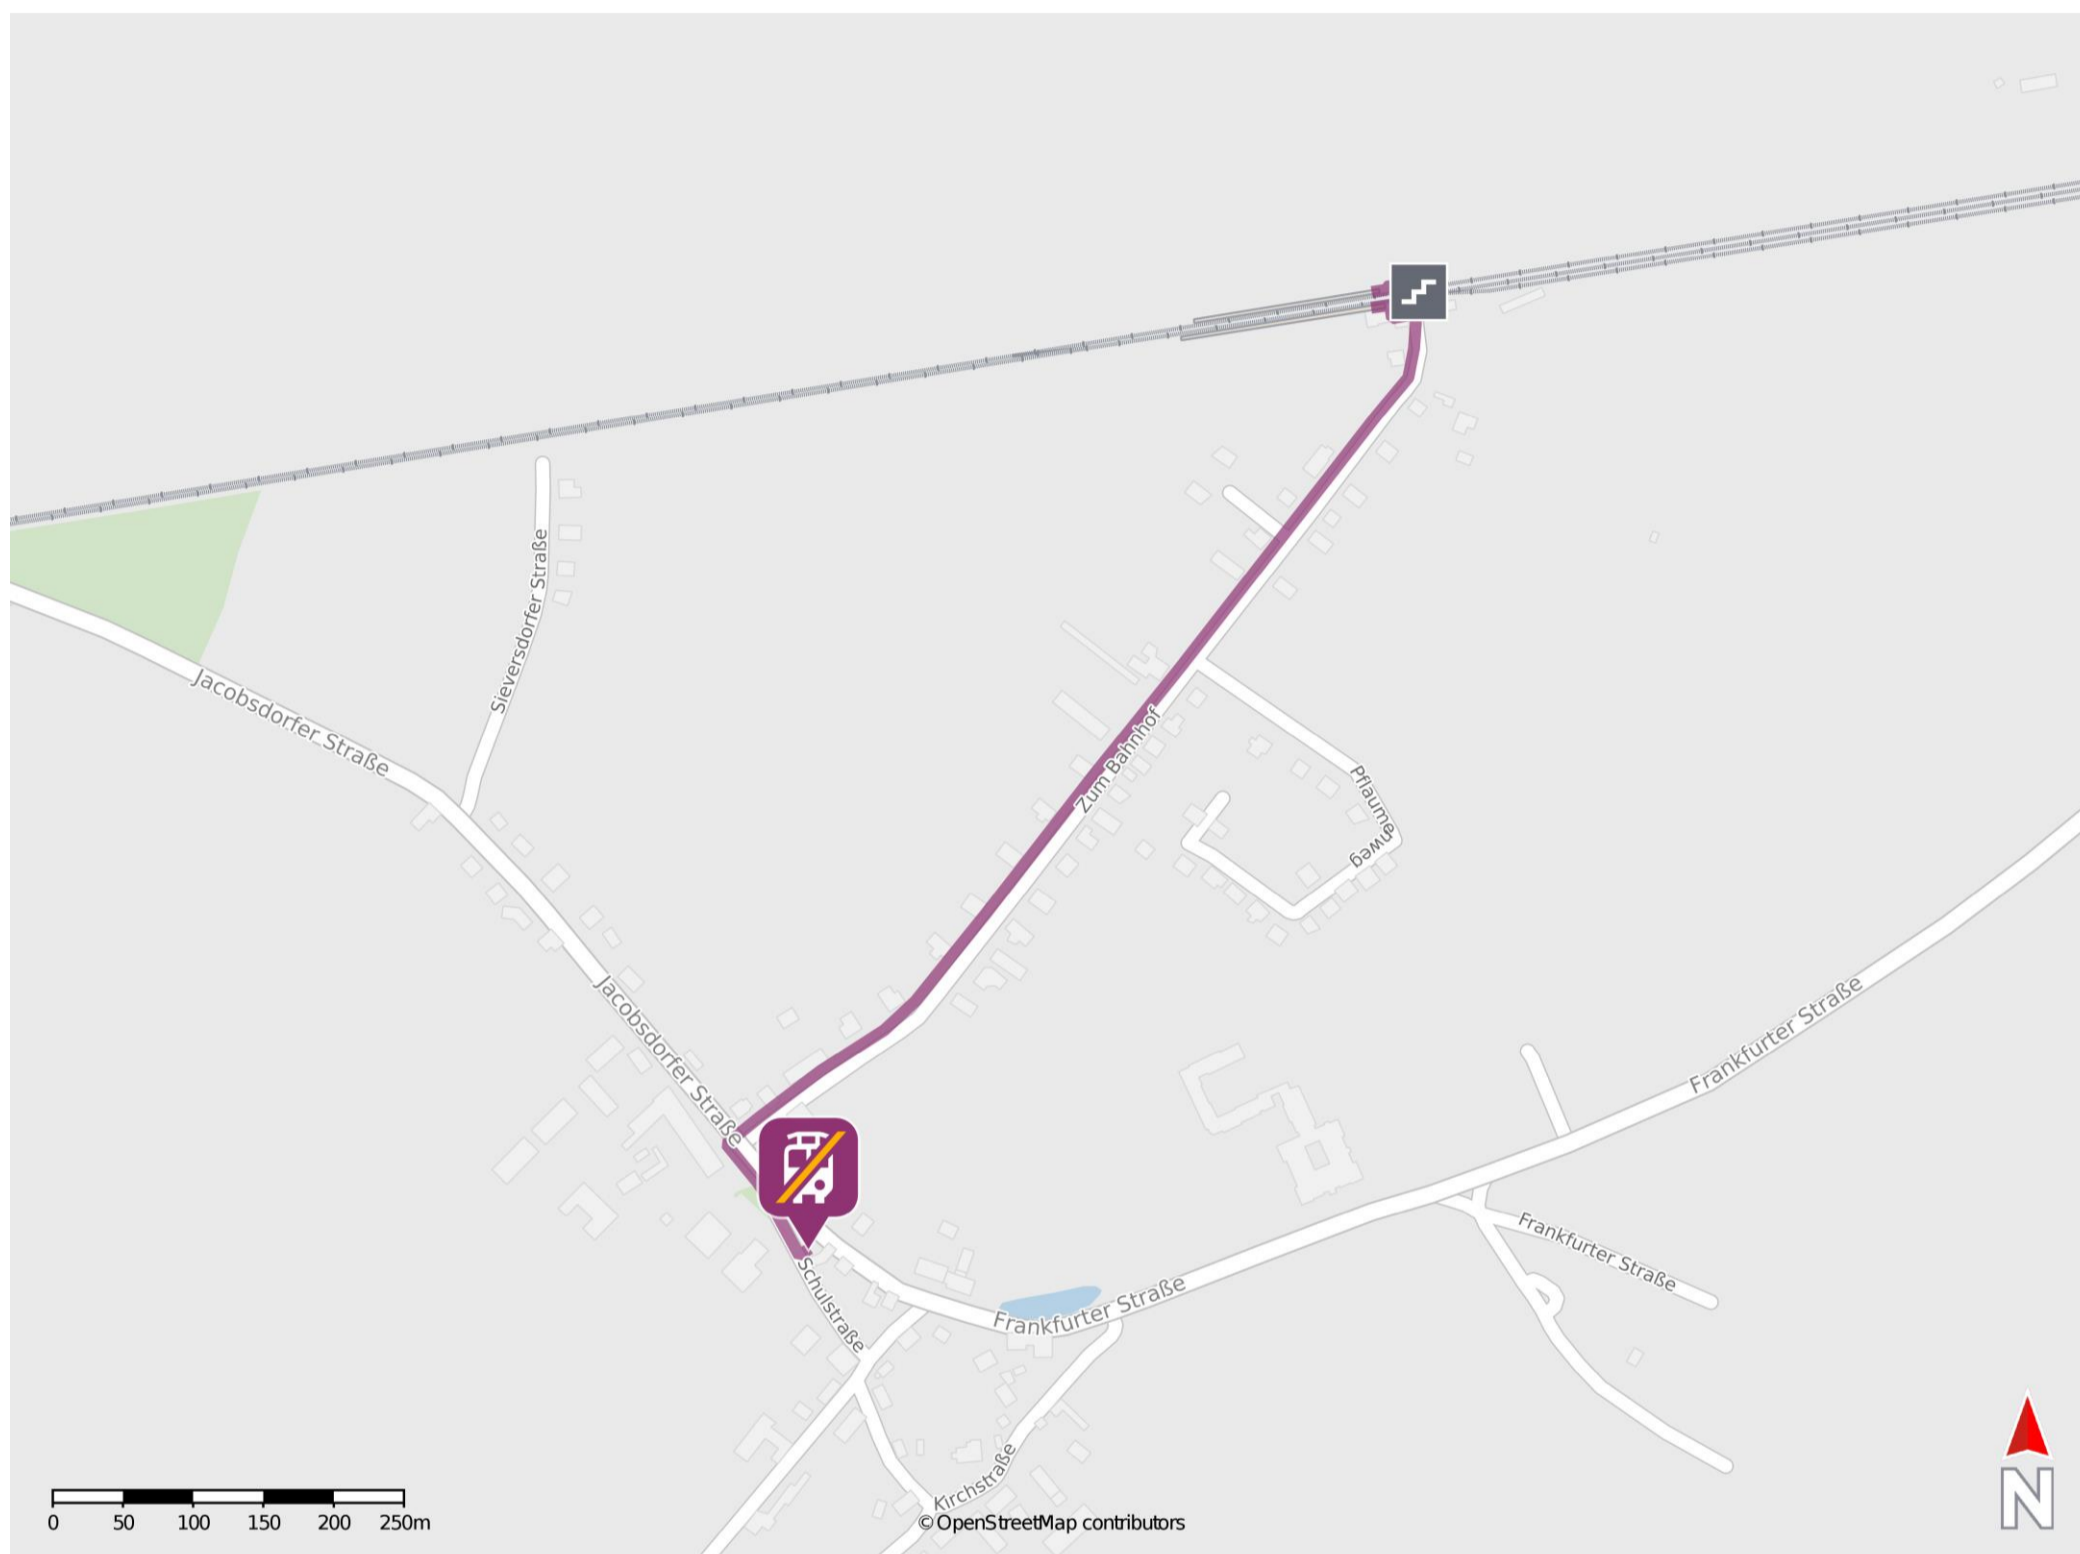

Pillgram

Wegbeschreibung Schienenersatzverkehr *

Verlassen Sie den Bahnsteig, ggf. über die Treppenanlage und begeben Sie sich an die Straße Zum Bahnhof. Biegen Sie rechts ab und folgen Sie der Straße bis zur Kreuzung Jacobsdorfer Straße. Überqueren Sie die Straße und halten Sie sich links. Biegen Sie nach wenigen Metern rechts in die Schulstraße ein. Die Ersatzhaltestelle befindet sich in der Schulstraße an der Haltestelle Pillgram, Schulstraße.

* Fahrradmitnahme im Schienenersatzverkehr nur begrenzt möglich.
Im QR Code sind die Koordinaten der Ersatzhaltestelle hinterlegt.

— barrierefrei
- nicht barrierefrei