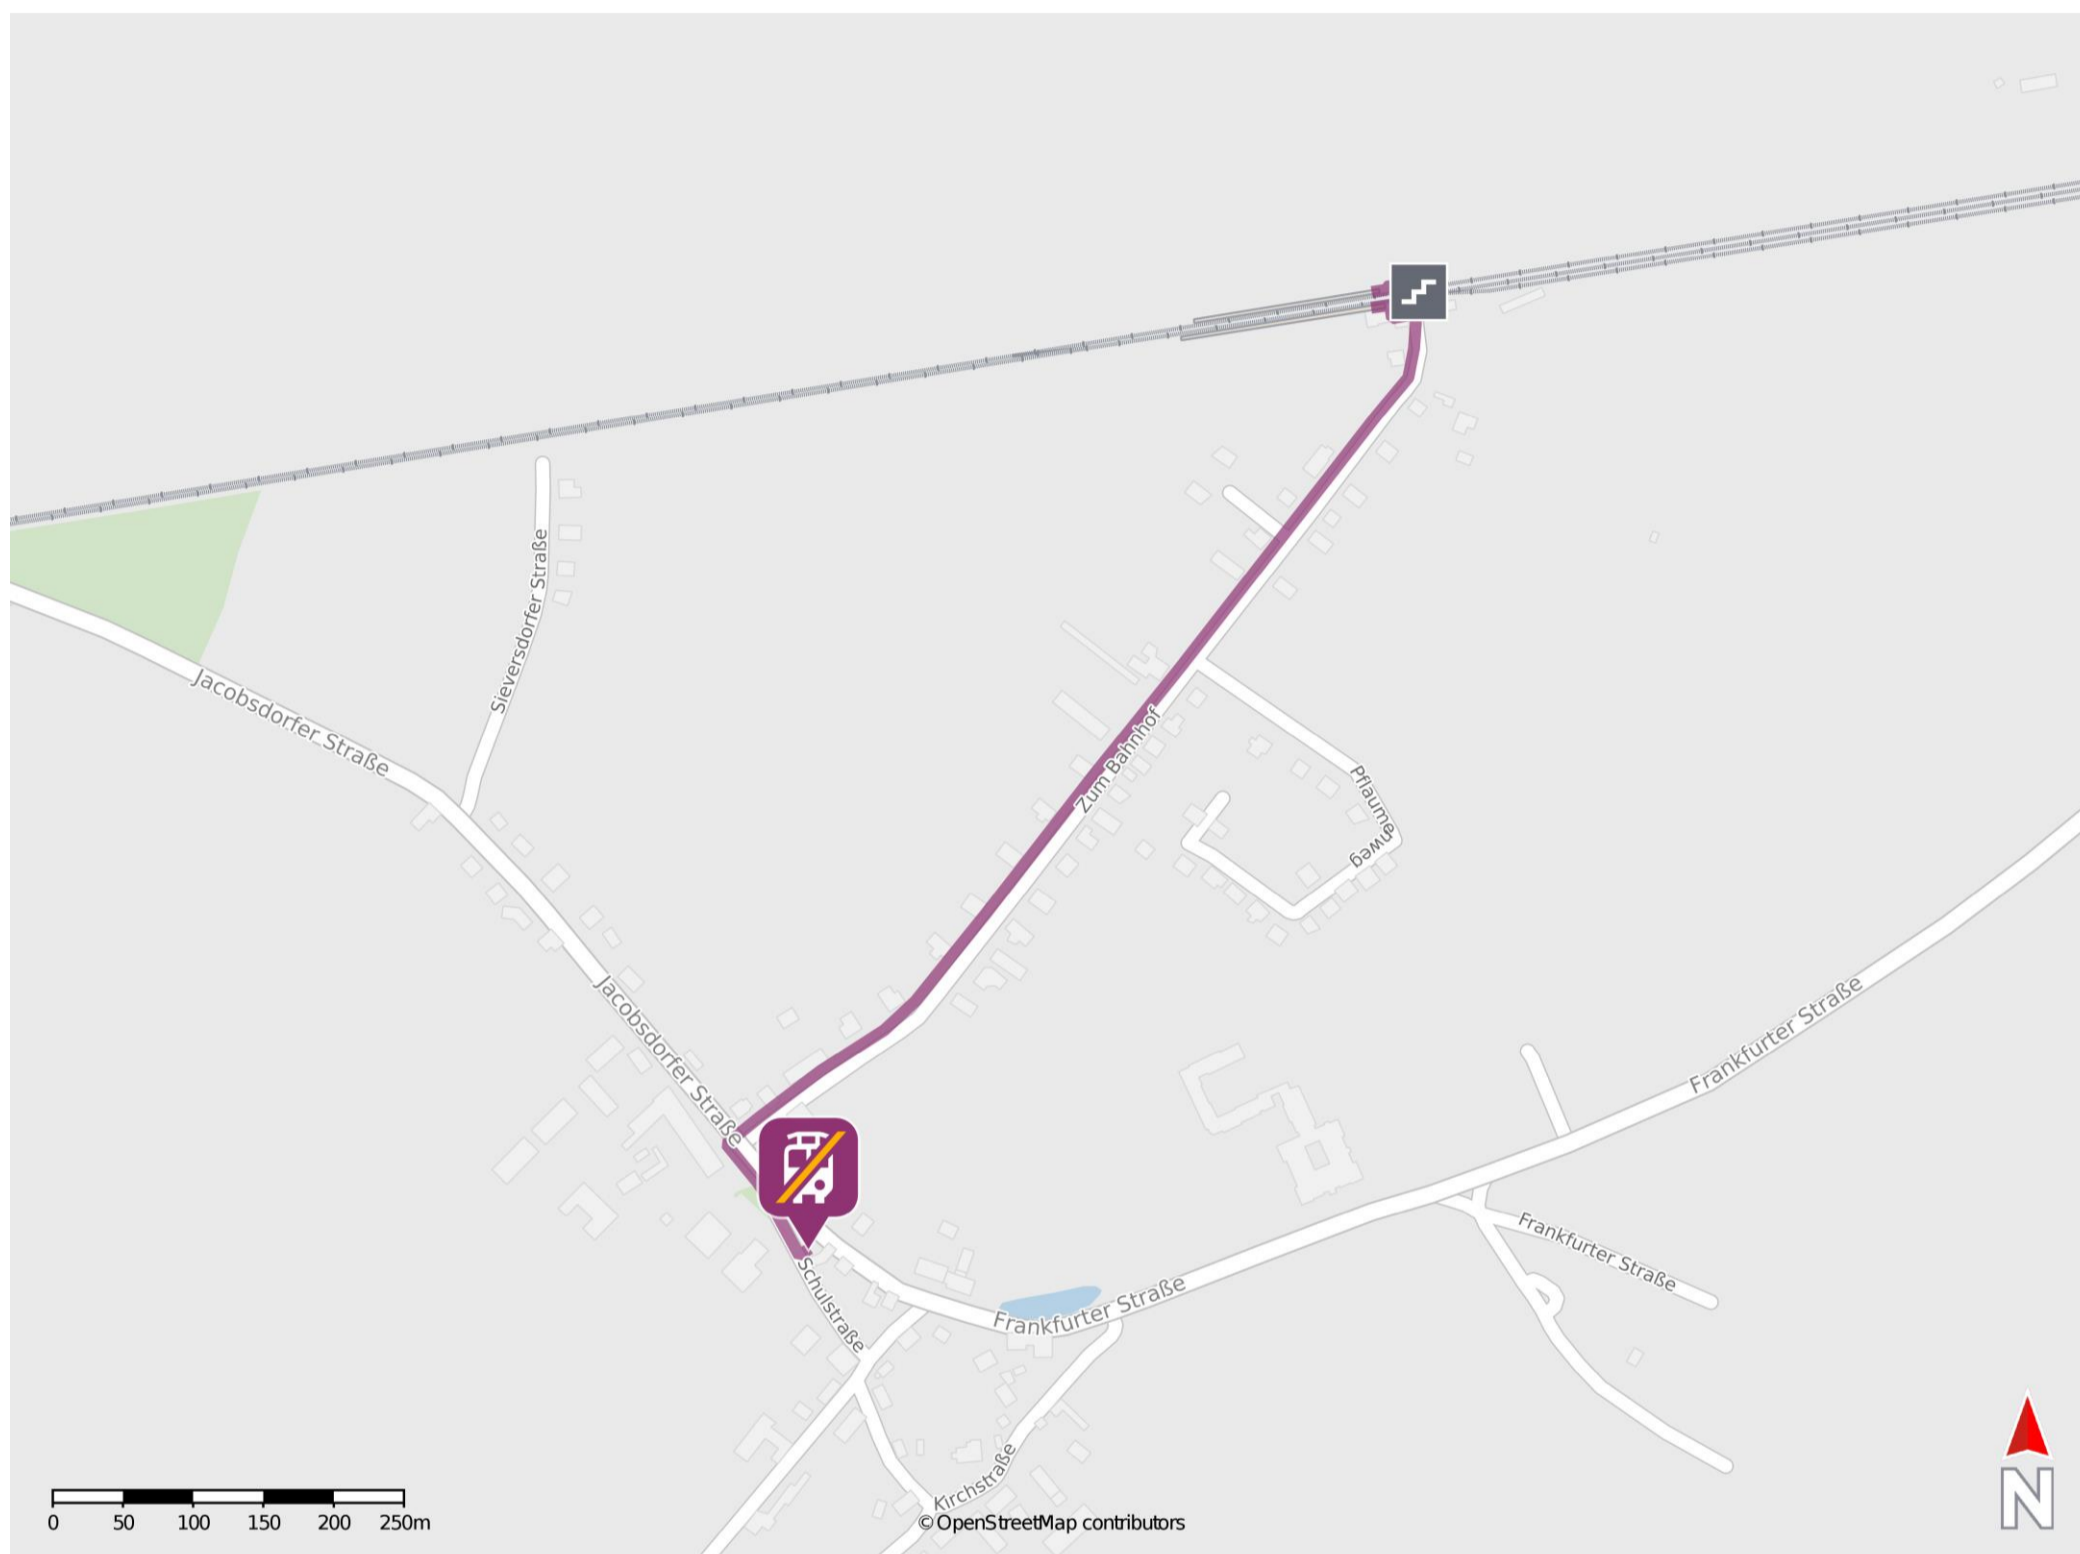

Pillgram

Wegbeschreibung Schienenersatzverkehr *

Verlassen Sie den Bahnsteig, ggf. über die Treppenanlage und begeben Sie sich an die Straße Zum Bahnhof. Biegen Sie rechts ab und folgen Sie der Straße bis zur Kreuzung Jacobsdorfer Straße. Überqueren Sie die Straße und halten Sie sich links. Biegen Sie nach wenigen Metern rechts in die Schulstraße ein. Die Ersatzhaltestelle befindet sich in der Schulstraße an der Haltestelle Pillgram, Schulstraße.

* Fahrradmitnahme im Schienenersatzverkehr nur begrenzt möglich.
Im QR Code sind die Koordinaten der Ersatzhaltestelle hinterlegt.

— barrierefrei
— nicht barrierefrei