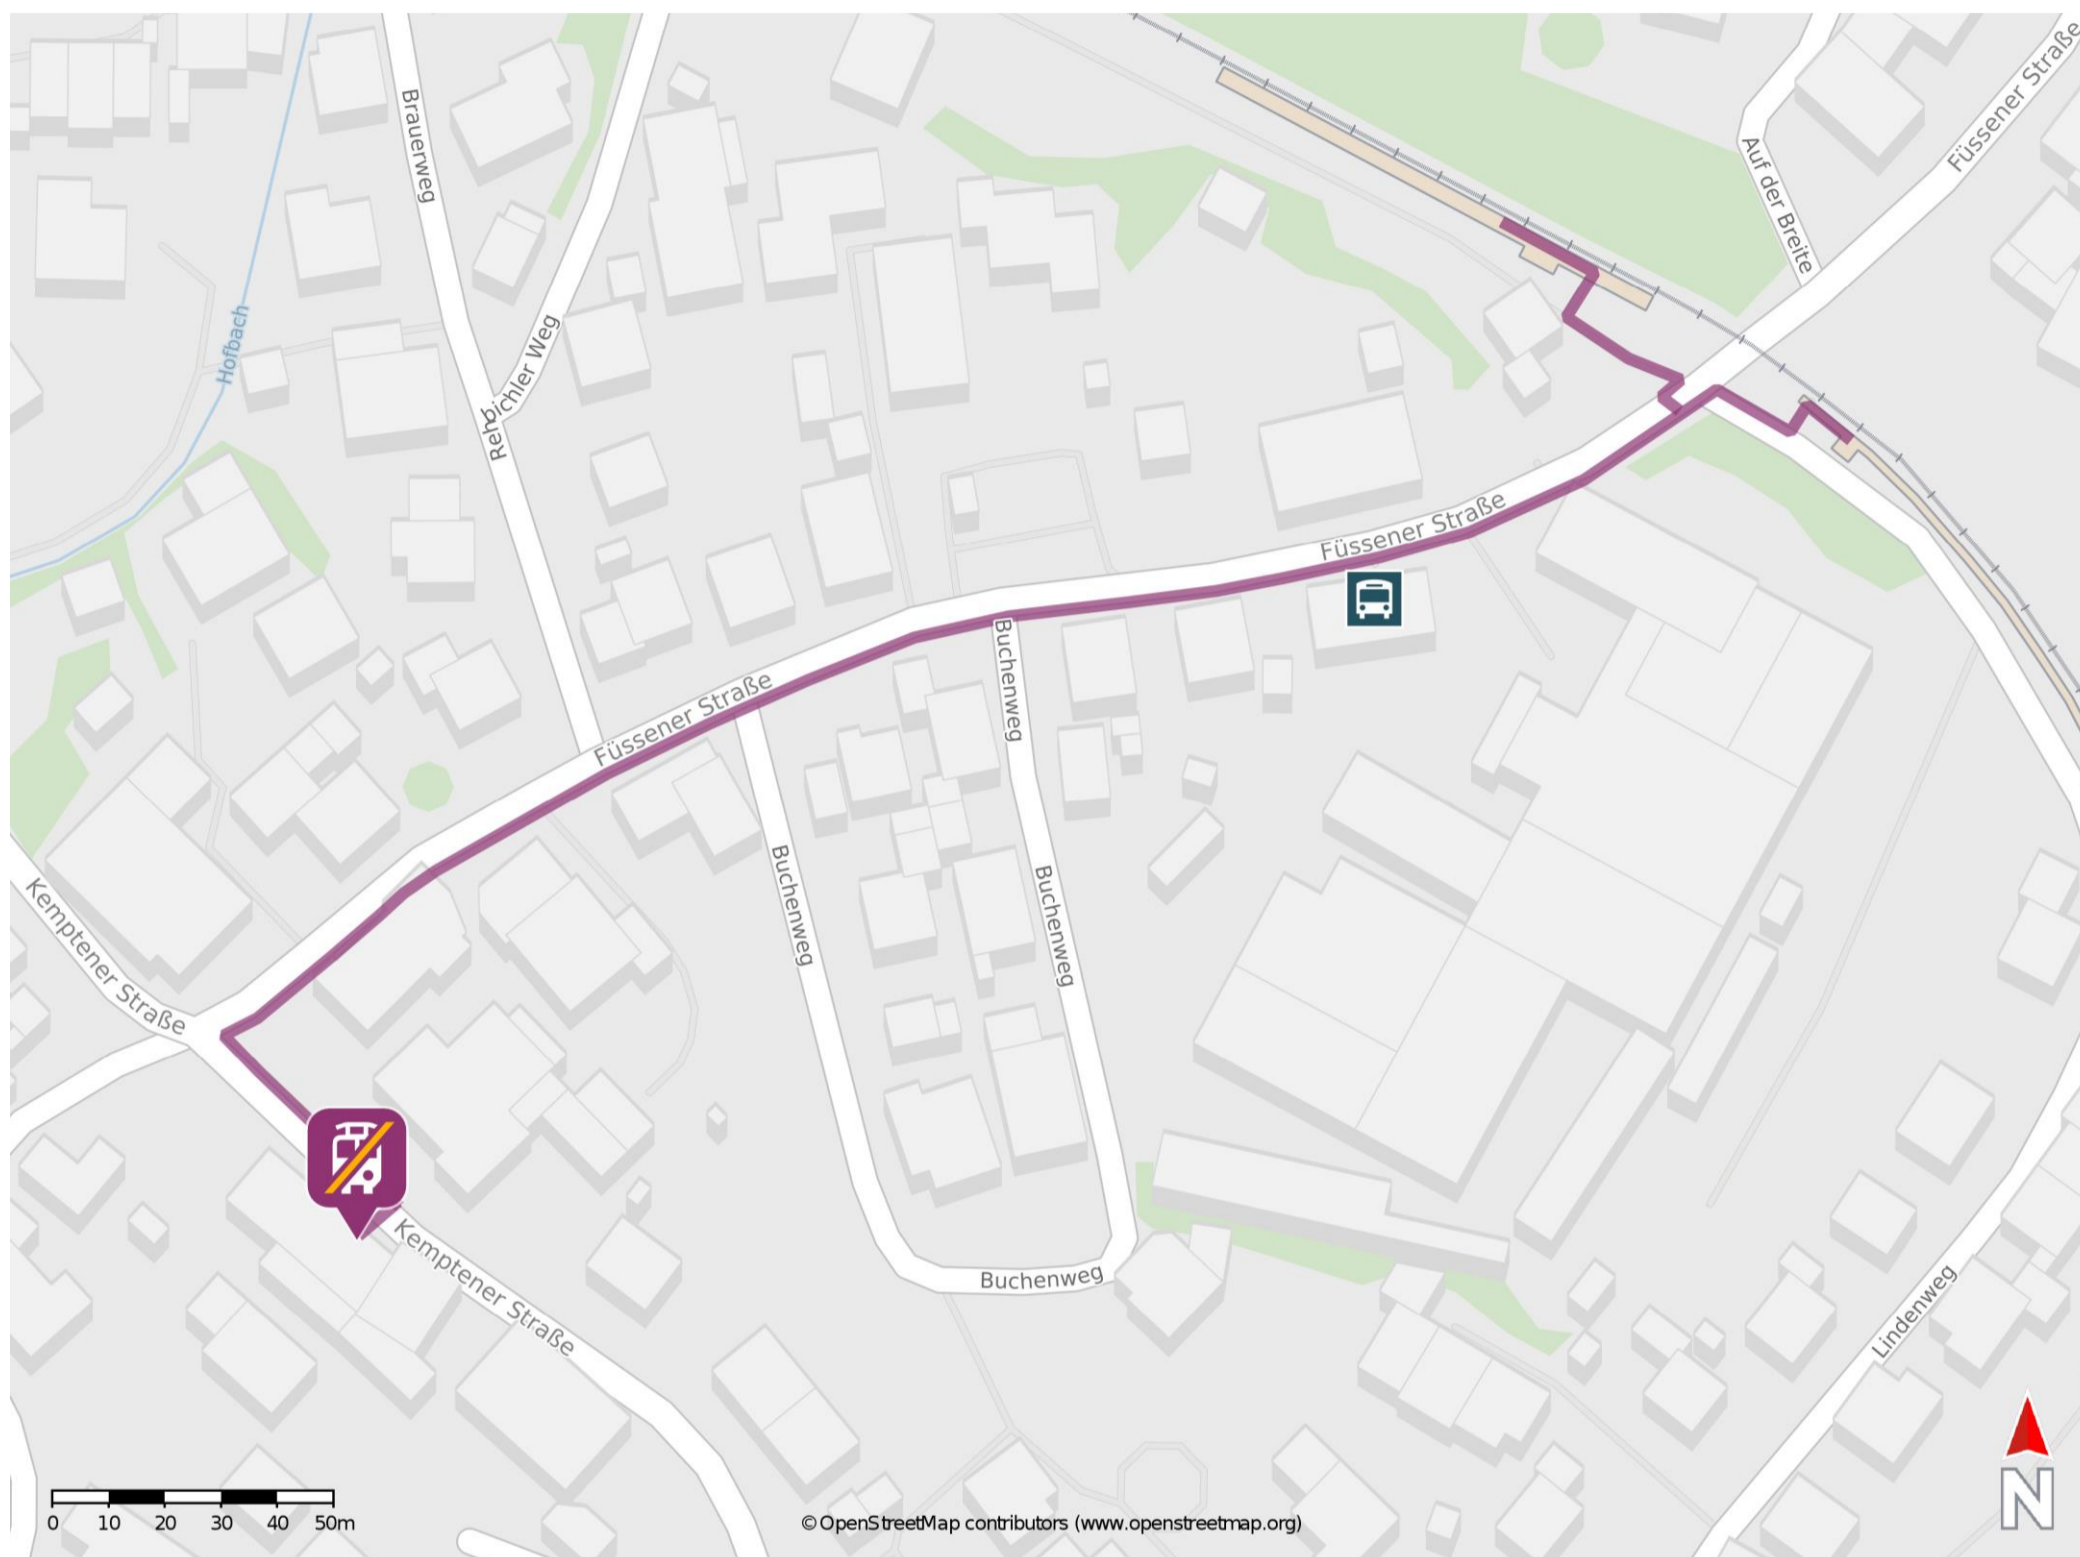

Pfronten-Weißbach

Wegbeschreibung Schienenersatzverkehr *

Verlassen Sie den Bahnsteig und begeben Sie sich an die Füssener Straße. Orientieren Sie sich nach rechts bzw. nach links und folgen Sie der Straße ca. 300 m bis zur Kemptener Straße. Biegen Sie nach links ab und folgen Sie der Straße wenige Meter bis zur Ersatzhaltestelle. Die Ersatzhaltestelle befindet sich an der Bushaltestelle Weißbach, Kemptener Straße.

* Fahrradmitnahme im Schienenersatzverkehr nur begrenzt möglich.
Im QR Code sind die Koordinaten der Ersatzhaltestelle hinterlegt.

— barrierefrei
- nicht barrierefrei