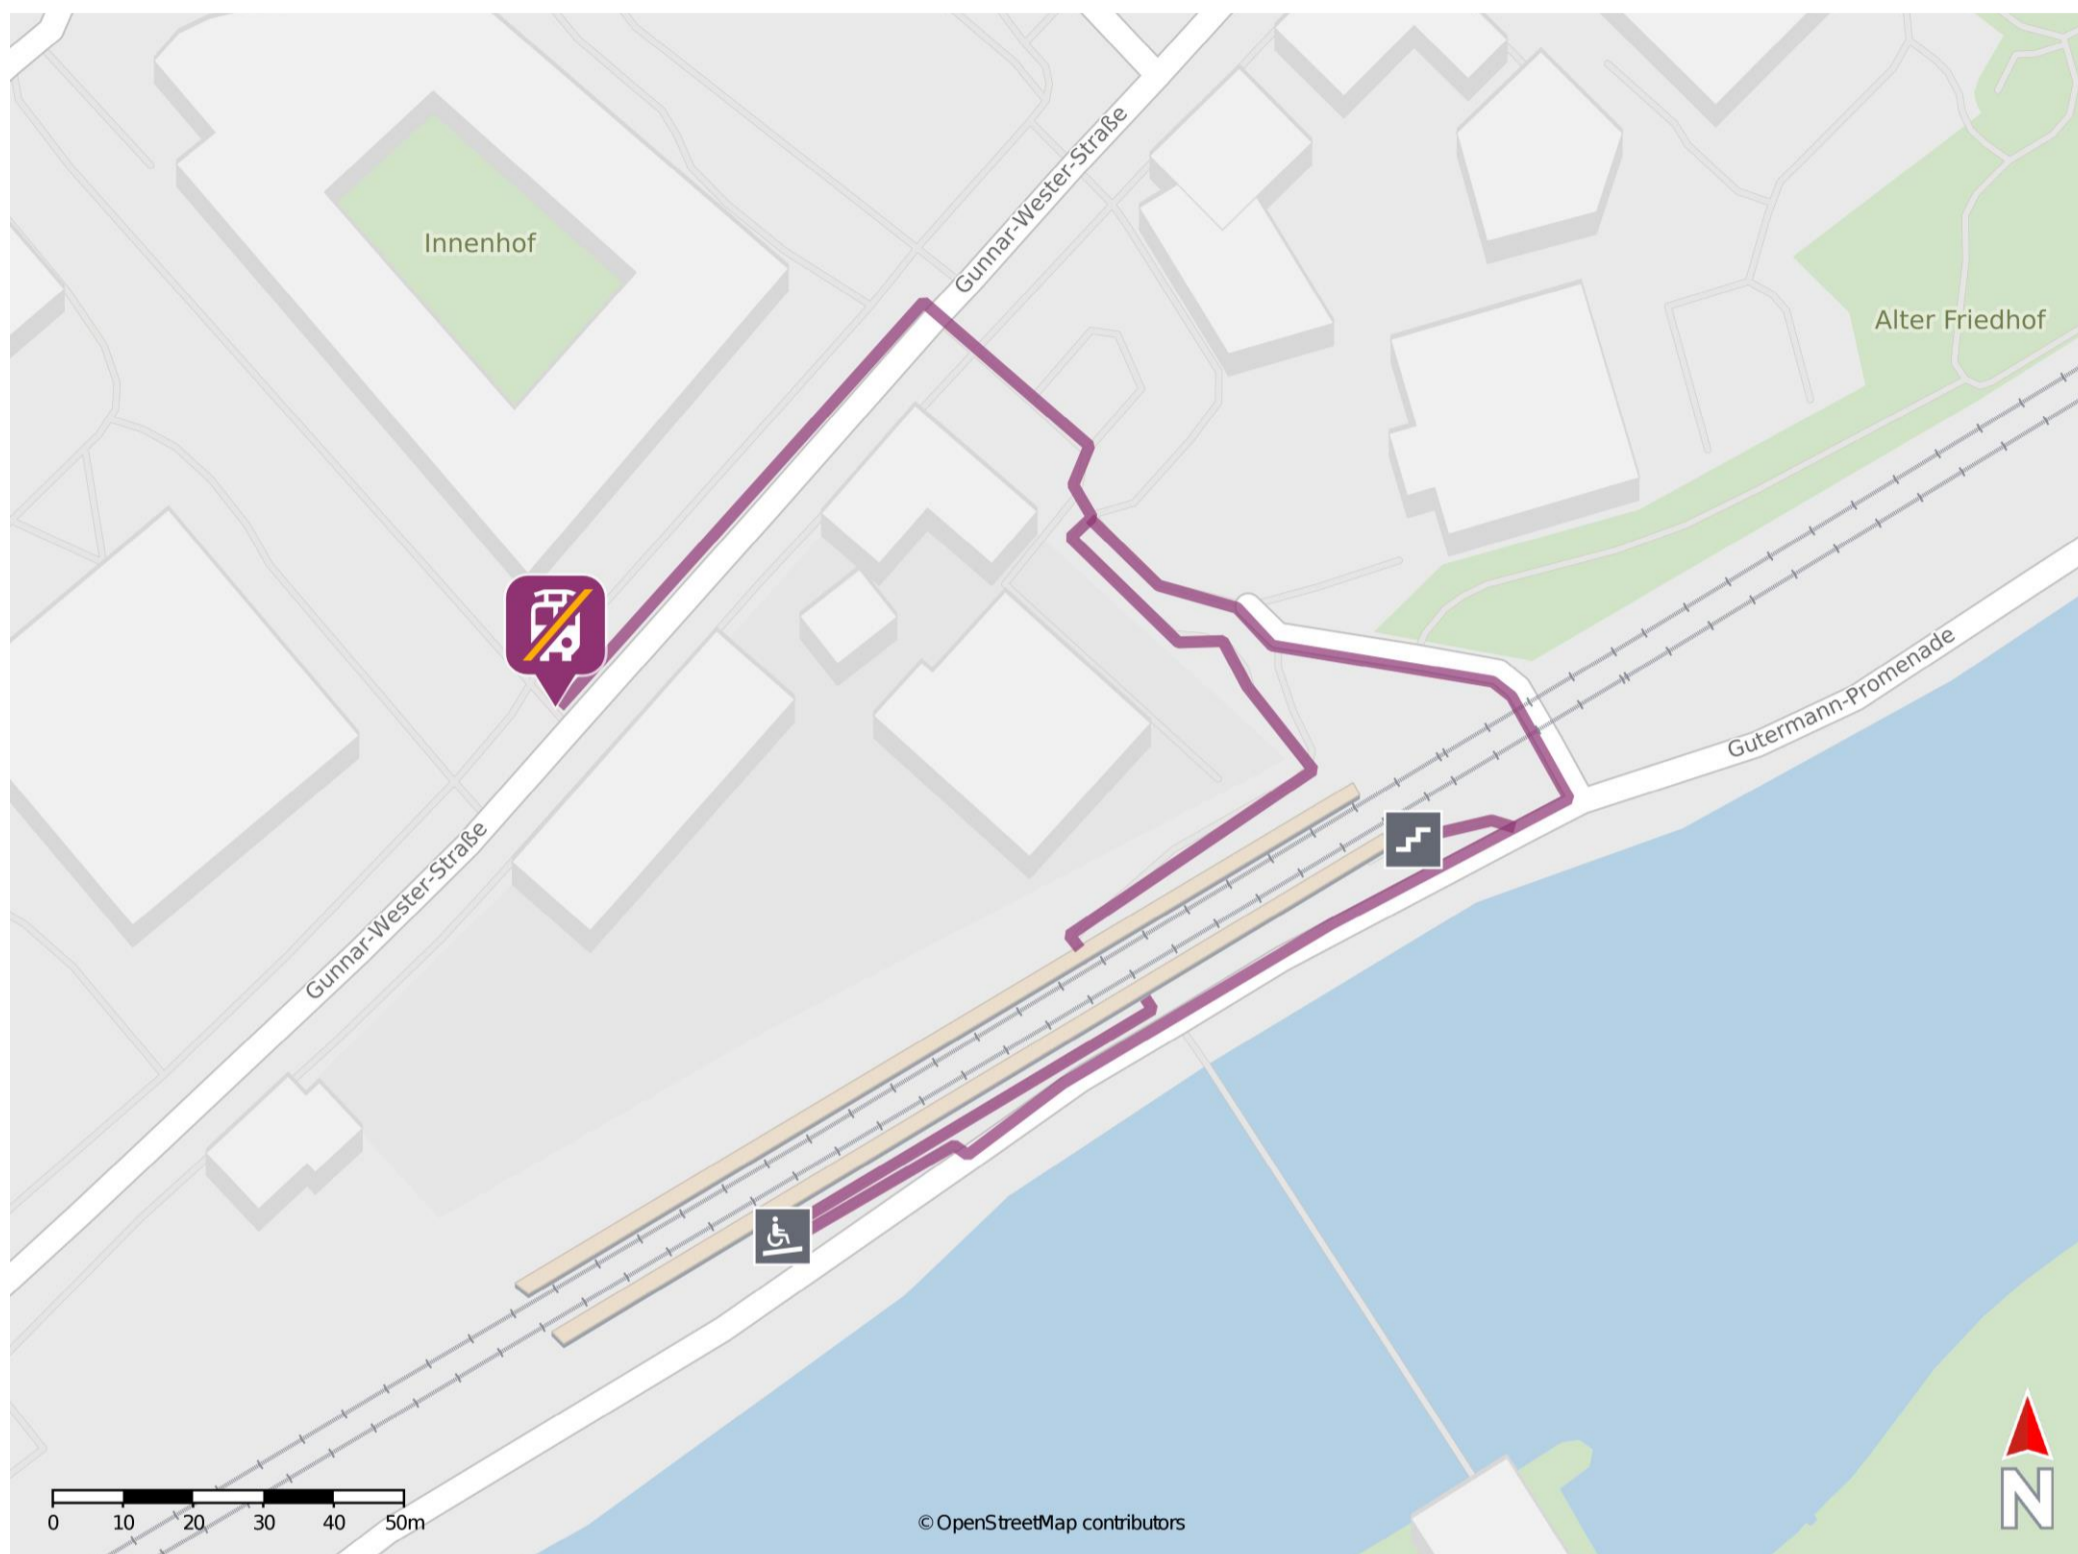

Schweinfurt-Mitte

Wegbeschreibung Schienenersatzverkehr *

Von Gleis 1: Verlassen Sie den Bahnsteig und halten Sie sich links. Folgen Sie der Straße bis zur Kreuzung Gunnar-Wester-Straße und biegen Sie links ab. Folgen Sie dem Verlauf der Gunnar-Wester-Straße bis zur Ersatzhaltestelle an der Haltestelle Gunnar-Wester-Str.

Von Gleis 2: Verlassen Sie den Bahnsteig und begeben Sie sich an die Straße Gutermann-Promenade. Halten Sie sich links und passieren Sie die Unterführung auf der linken Seite. Folgen Sie dem Straßenverlauf bis zur Kreuzung Gunnar-Wester-Straße und biegen Sie links ab. Folgen Sie dem Verlauf der Gunnar-Wester-Straße bis zur Ersatzhaltestelle an der Haltestelle Gunnar-Wester-Str.

* Fahrradmitnahme im Schienenersatzverkehr nur begrenzt möglich.
Im QR Code sind die Koordinaten der Ersatzhaltestelle hinterlegt.

— barrierefrei
— nicht barrierefrei