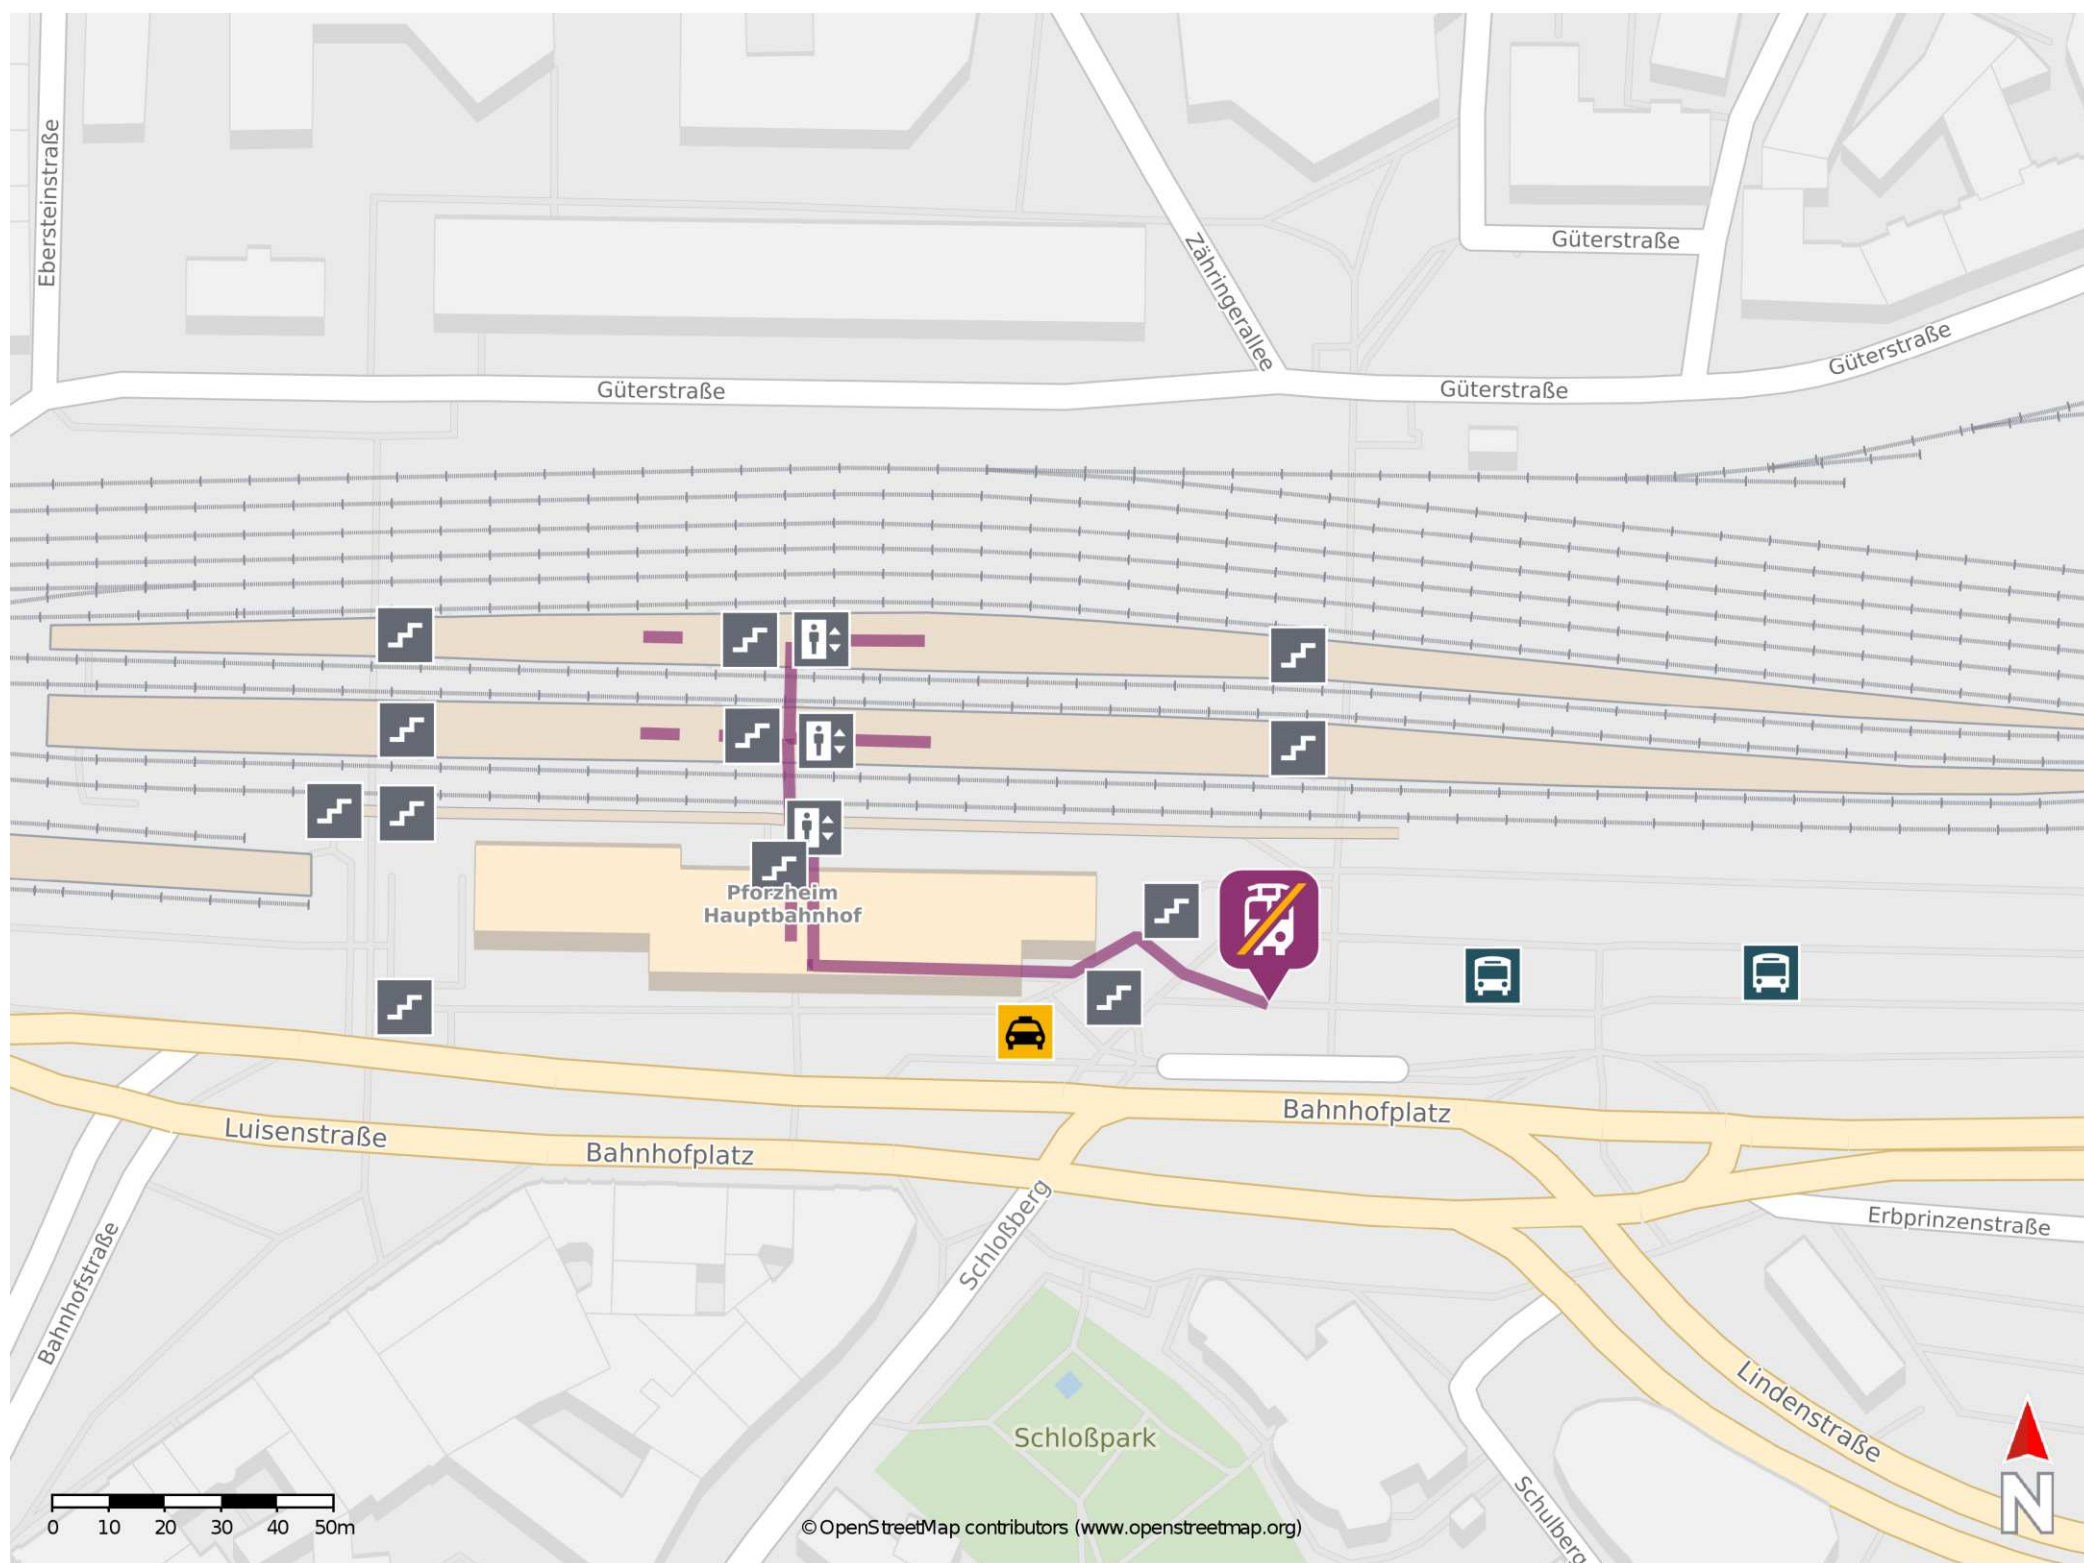

# Umgebungsplan

## Pforzheim Hbf

### Wegbeschreibung Schienenersatzverkehr \*

Verlassen Sie den Bahnsteig in Richtung Bahnhofsgebäude. Halten Sie sich links und begeben Sie sich an den Busbahnhof Mitte. Die Ersatzhaltestelle befindet sich an Bussteig 6.