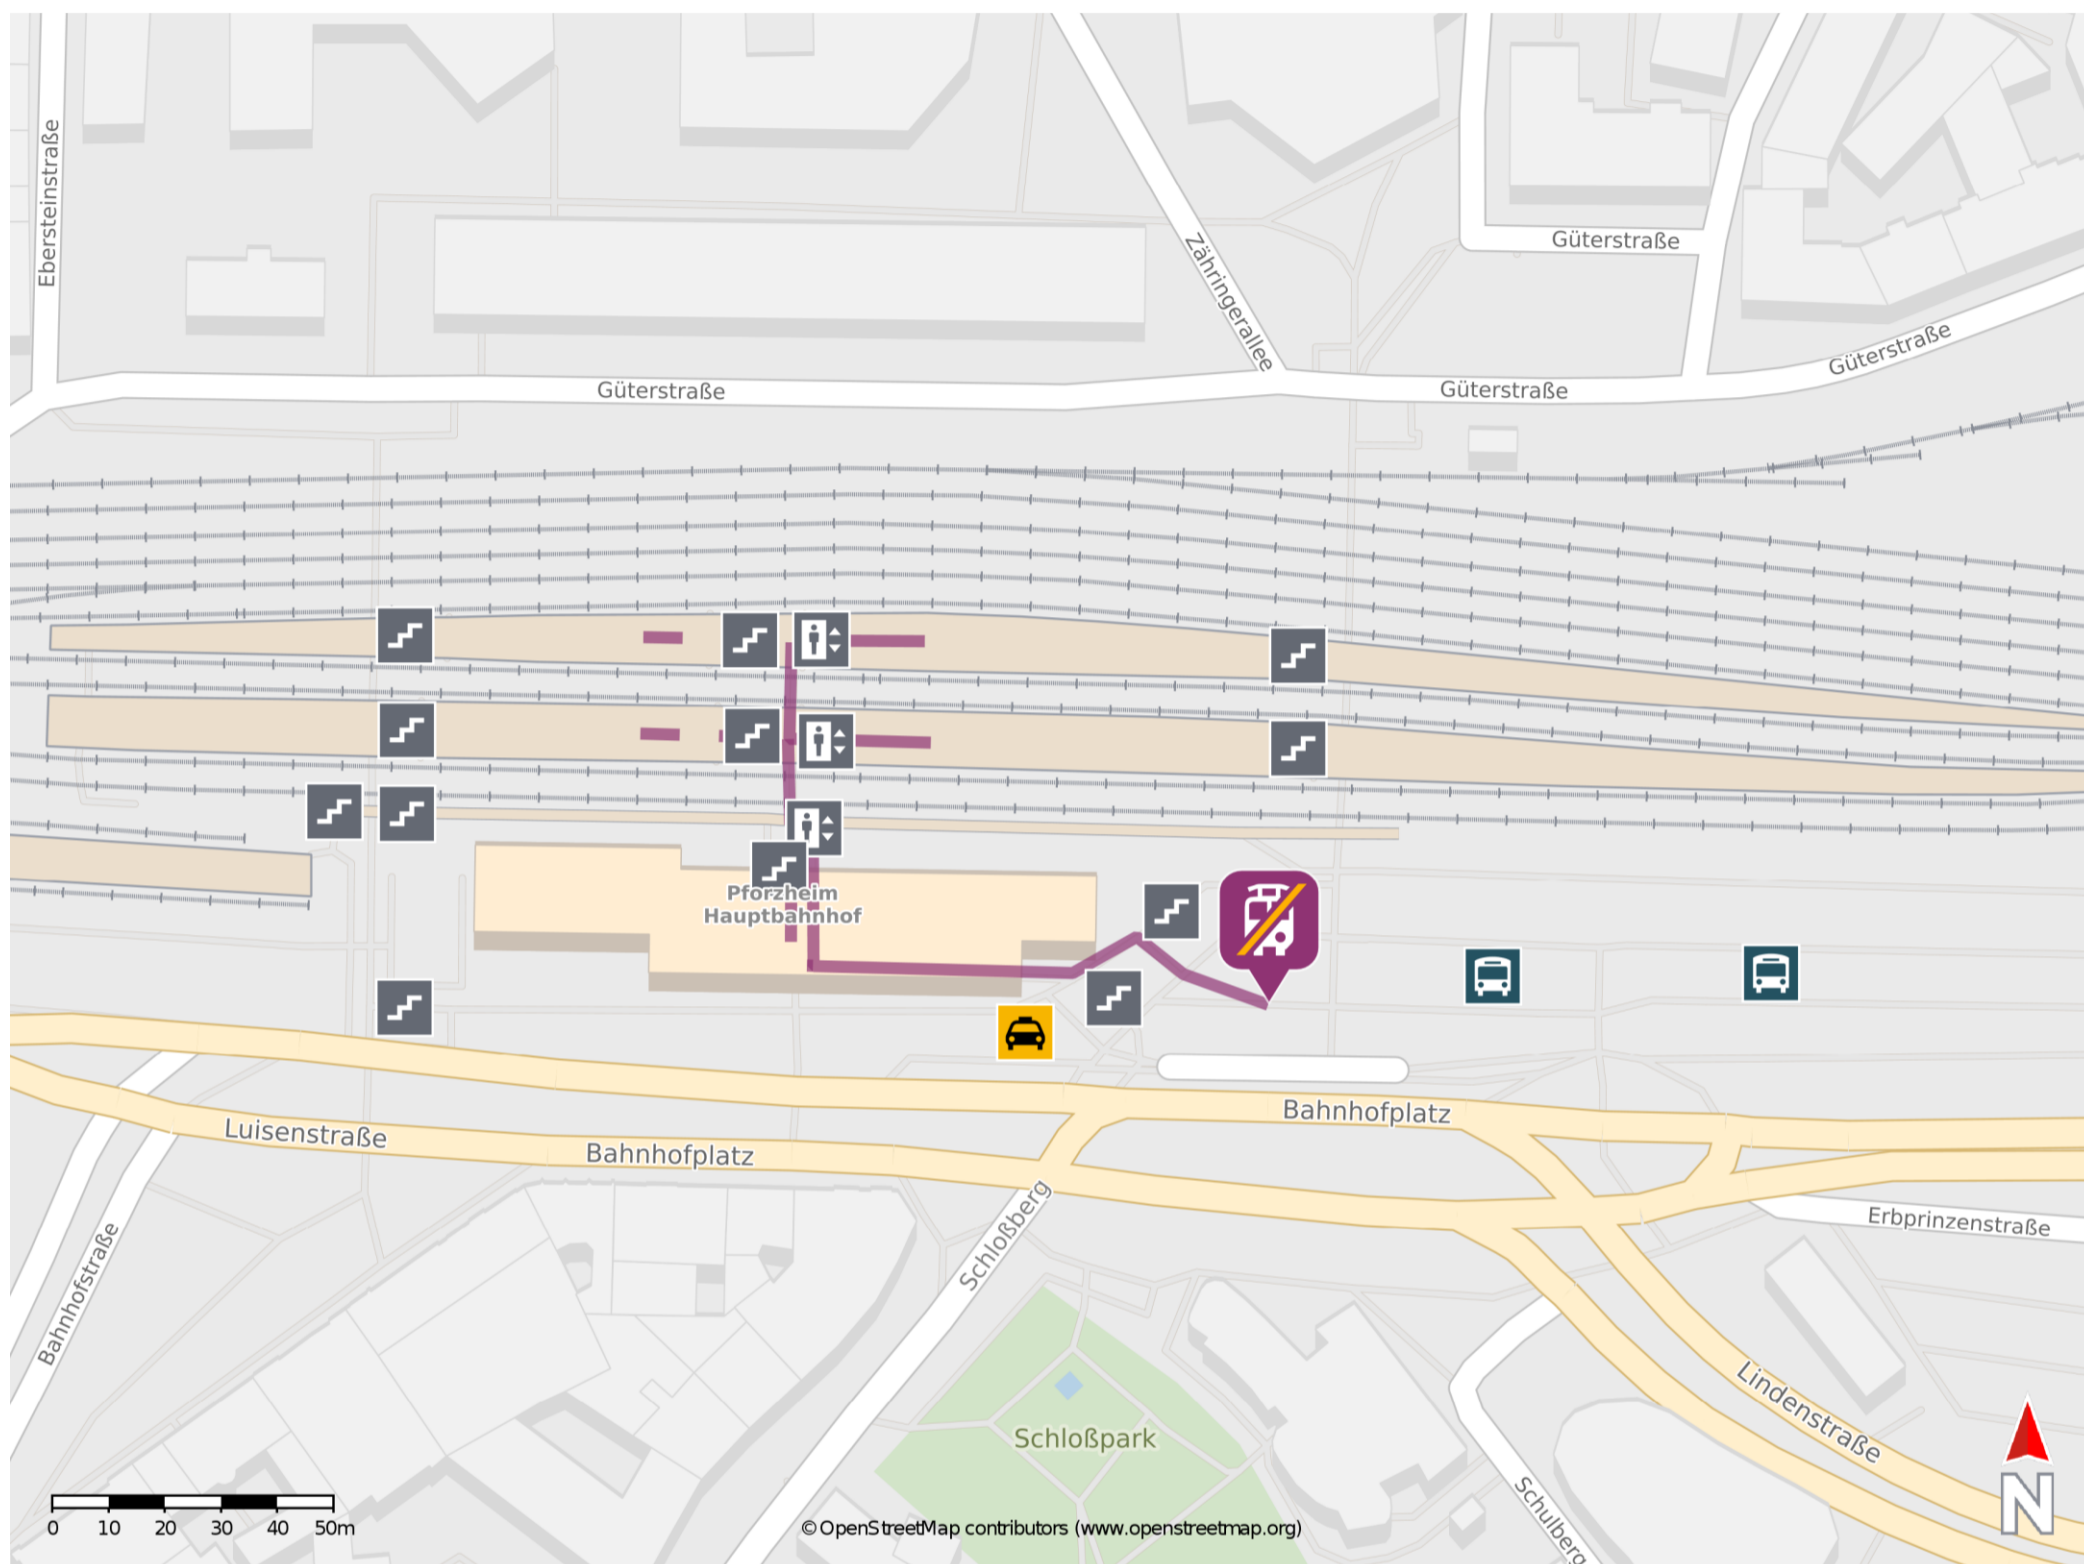

Umgebungsplan

Pforzheim Hbf

Wegbeschreibung Schienenersatzverkehr *

Verlassen Sie den Bahnsteig in Richtung Bahnhofsgebäude. Halten Sie sich links und begeben Sie sich an den Busbahnhof Mitte. Die Ersatzhaltestelle befindet sich an Bussteig 6.

*Fahrradmitnahme im Schienenersatzverkehr nur begrenzt, teilweise gar nicht möglich. Bitte informieren Sie sich bei dem von Ihnen genutzten Eisenbahnverkehrsunternehmen. Im QR Code sind die Koordinaten der Ersatzhaltestelle hinterlegt.

— barrierefrei
— nicht barrierefrei