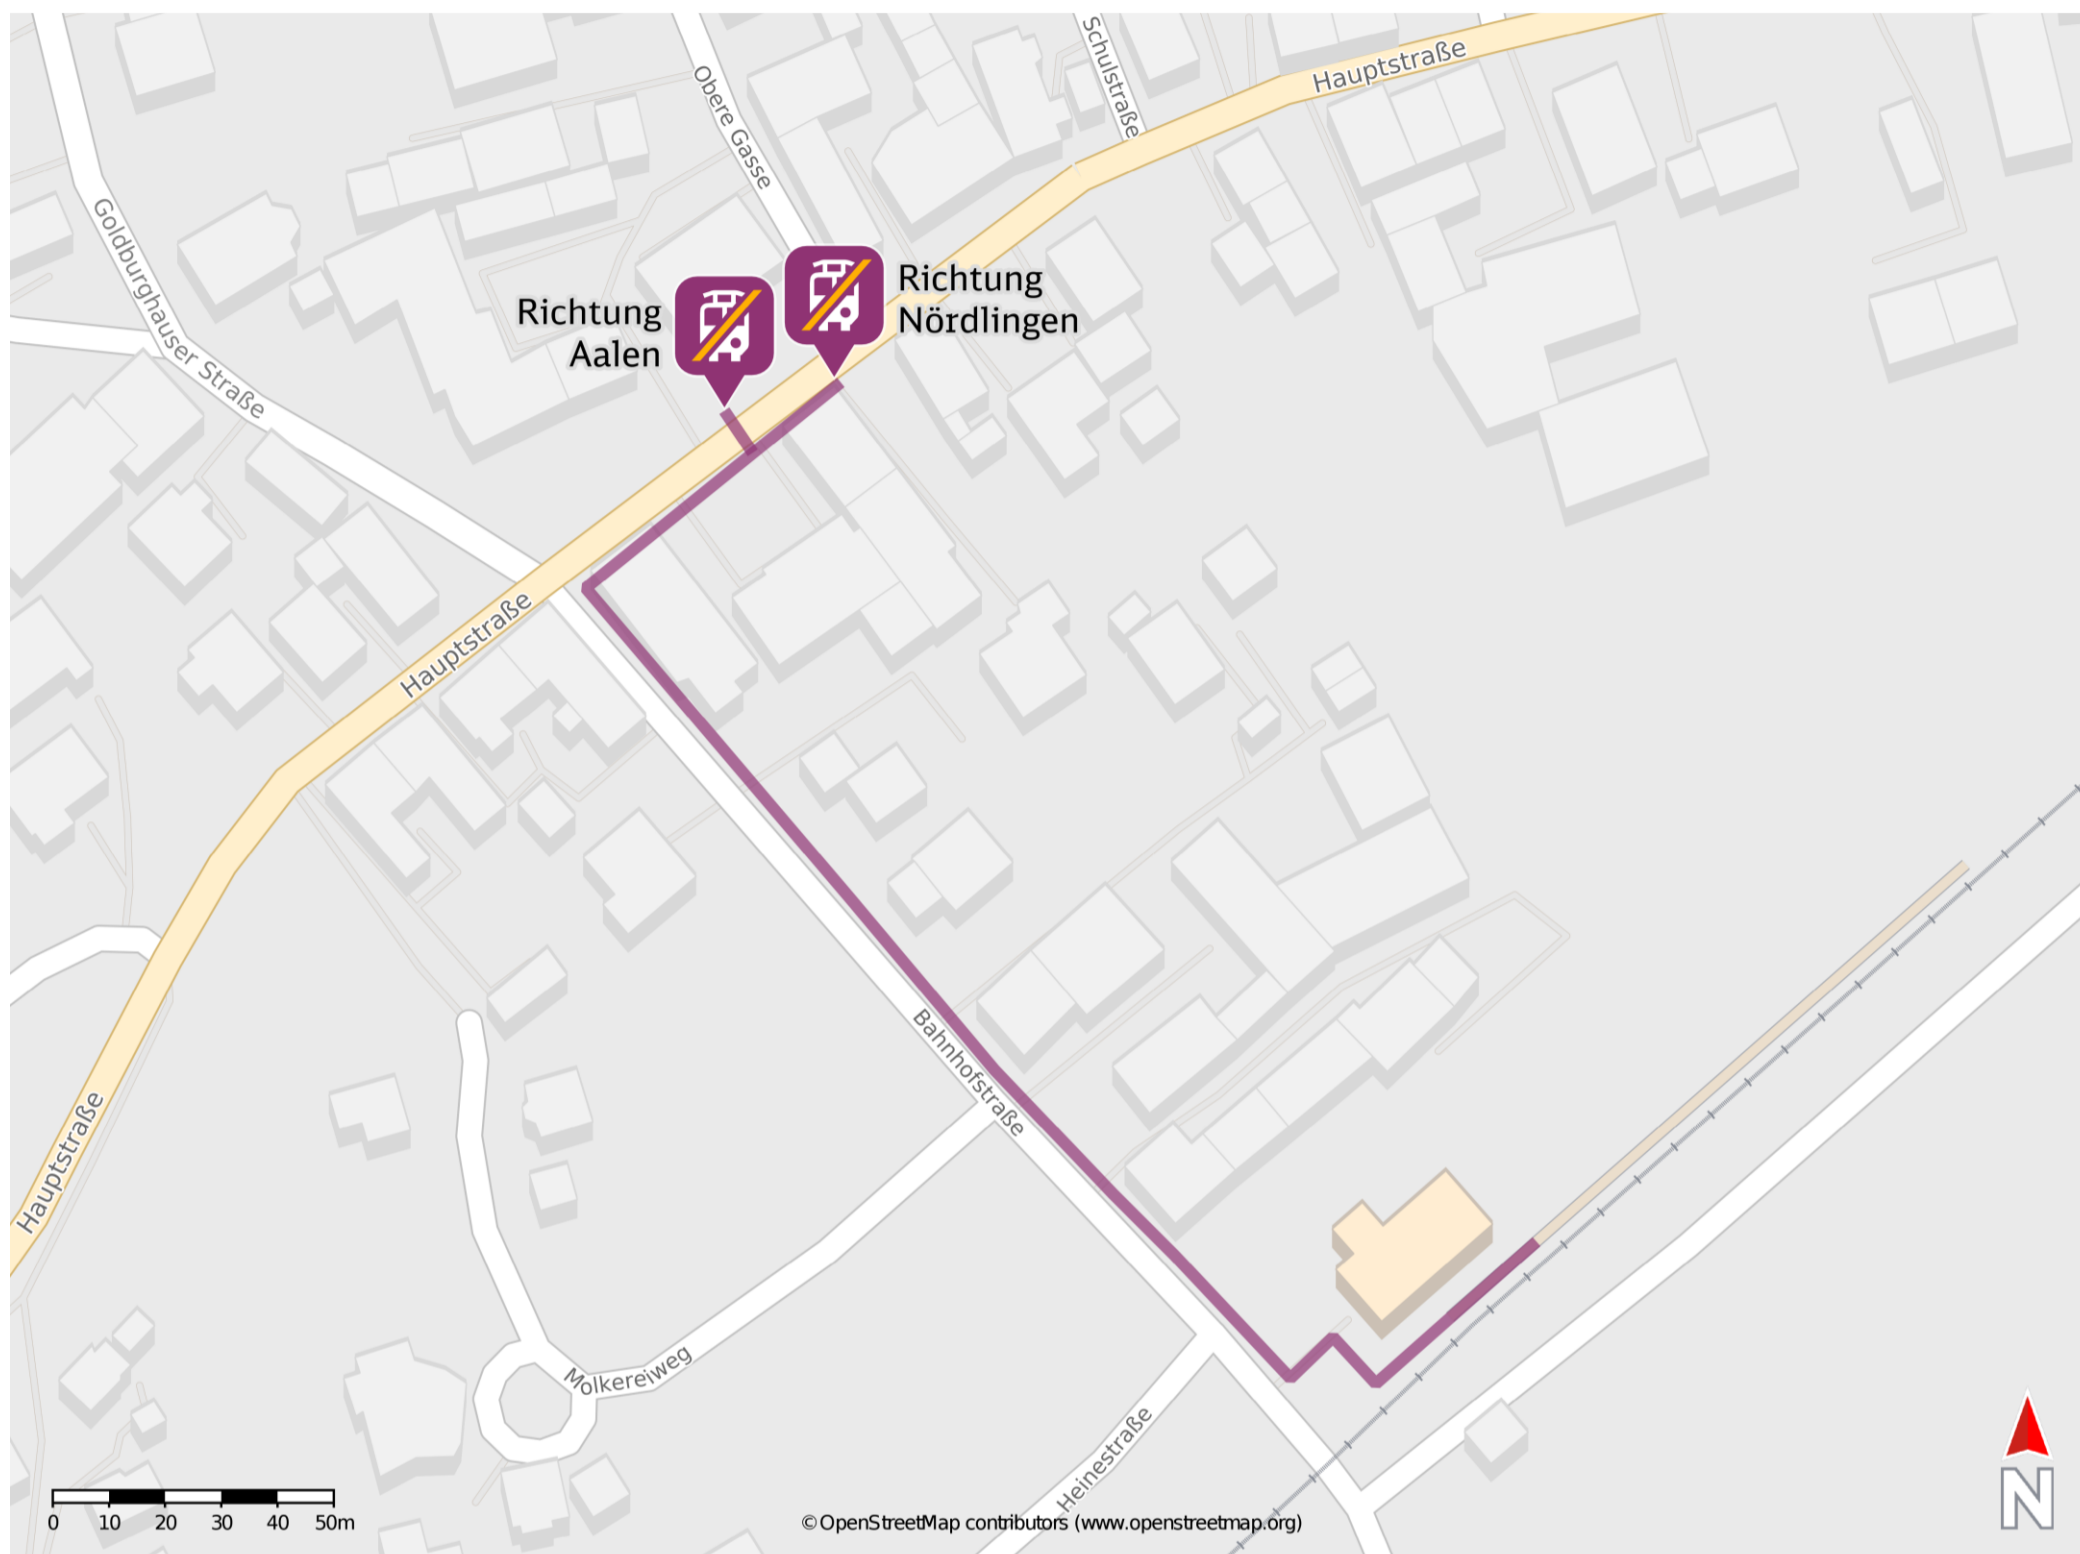

## Pflaumloch

### Wegbeschreibung Schienenersatzverkehr \*

Verlassen Sie den Bahnsteig und begeben Sie sich an die Bahnhofstraße. Biegen Sie nach rechts auf diese ein und folgen Sie dem Straßenverlauf bis zur Kreuzung Hauptstraße. Biegen Sie nach rechts auf diese ein und folgen Sie dem Straßenverlauf bis zu den Ersatzhaltestellen. Die Ersatzhaltestellen befinden sich an den Bushaltestellen Rathaus.

Ersatzhaltestelle Richtung Aalen

Ersatzhaltestelle Richtung Nördlingen

\* Fahrradmitnahme im Schienenersatzverkehr nur begrenzt möglich. Im QR Code sind die Koordinaten der Ersatzhaltestelle hinterlegt.