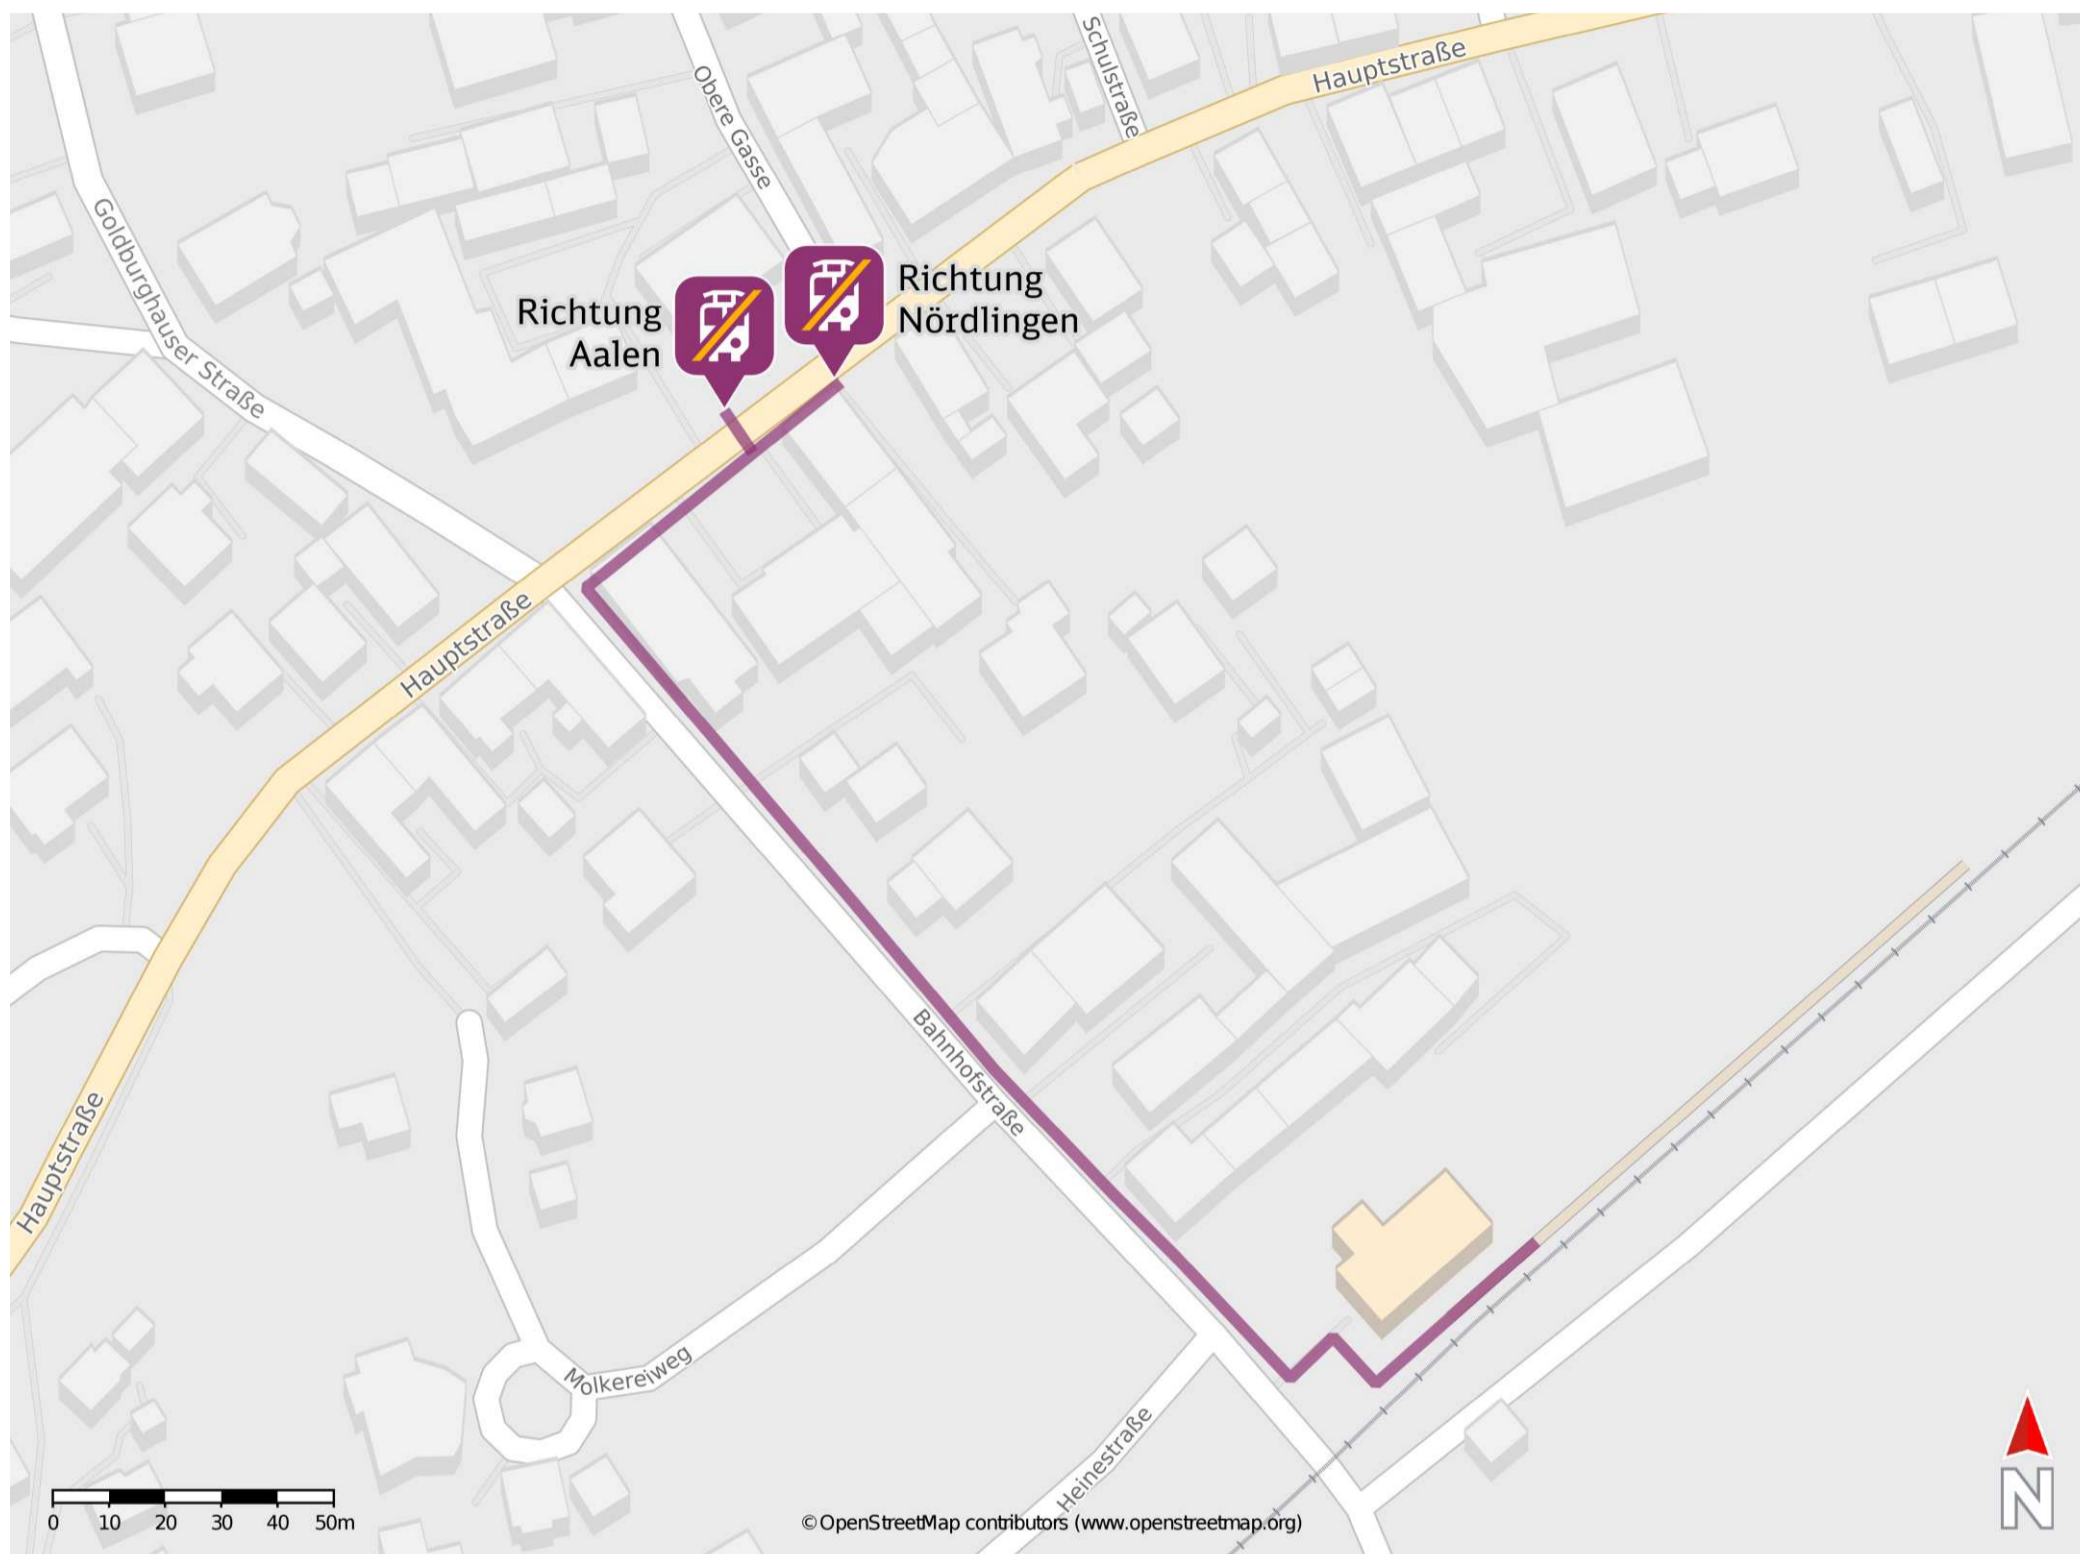

Pflaumloch

Wegbeschreibung Schienenersatzverkehr *

Verlassen Sie den Bahnsteig und begeben Sie sich an die Bahnhofstraße. Biegen Sie nach rechts auf diese ein und folgen Sie dem Straßenverlauf bis zur Kreuzung Hauptstraße. Biegen Sie nach rechts auf diese ein und folgen Sie dem Straßenverlauf bis zu den Ersatzhaltestellen. Die Ersatzhaltestellen befinden sich an den Bushaltestellen Rathaus.

Ersatzhaltestelle Richtung Aalen

Ersatzhaltestelle Richtung Nördlingen

* Fahrradmitnahme im Schienenersatzverkehr nur begrenzt möglich. Im QR Code sind die Koordinaten der Ersatzhaltestelle hinterlegt.

— barrierefrei
 — nicht barrierefrei