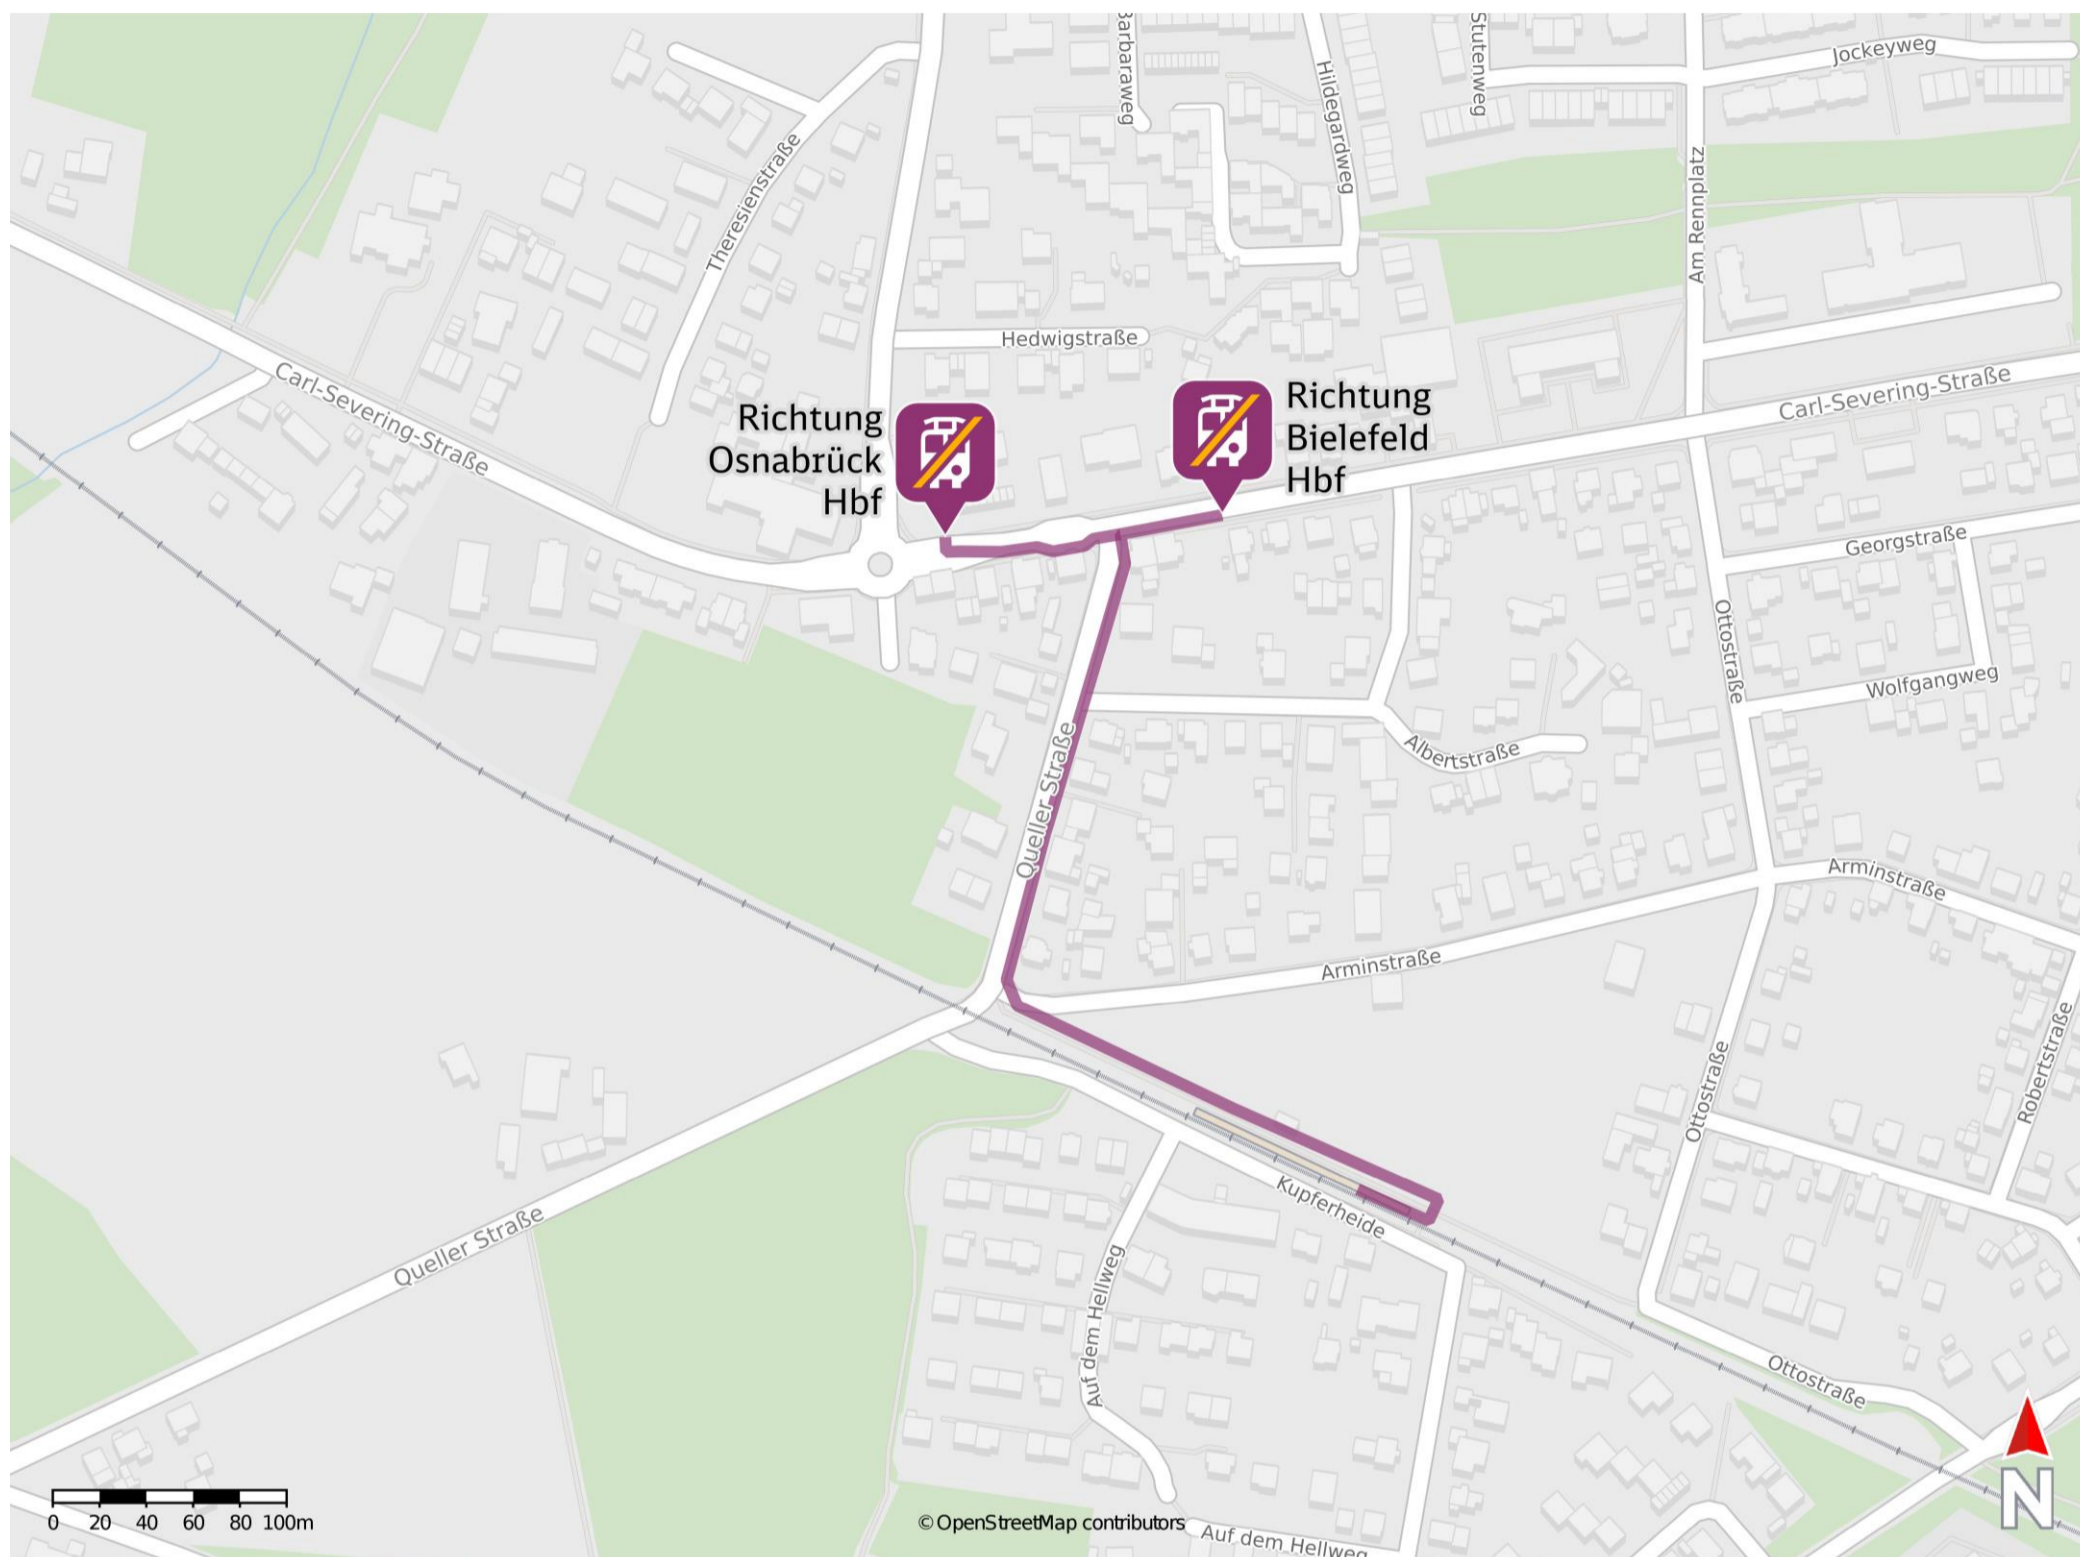

Quelle Kupferheide

Ersatzhaltestelle Richtung Osnabrück Hbf

Ersatzhaltestelle Richtung Bielefeld Hbf

Wegbeschreibung Schienenersatzverkehr *

Verlassen Sie den Bahnsteig und halten Sie sich links. Orientieren Sie sich in Richtung Queller Straße. Biegen Sie rechts in die Queller Straße ein und folgen Sie dem Straßenverlauf bis zur Kreuzung Queller Straße und Carl-Severing-Straße. Um die Ersatzhaltestelle in Richtung Osnabrück Hbf zu erreichen, biegen Sie links in die Carl-Severing-Straße ein und folgen Sie der Straße bis zur Ersatzhaltestelle. Um die Ersatzhaltestelle in Richtung Bielefeld Hbf zu erreichen, biegen Sie rechts in die Carl-Severing-Straße ein und folgen Sie der Straße bis zur Ersatzhaltestelle.

* Fahrradmitnahme im Schienenersatzverkehr nur begrenzt möglich.
Im QR Code sind die Koordinaten der Ersatzhaltestelle hinterlegt.

barrierefrei
 nicht barrierefrei