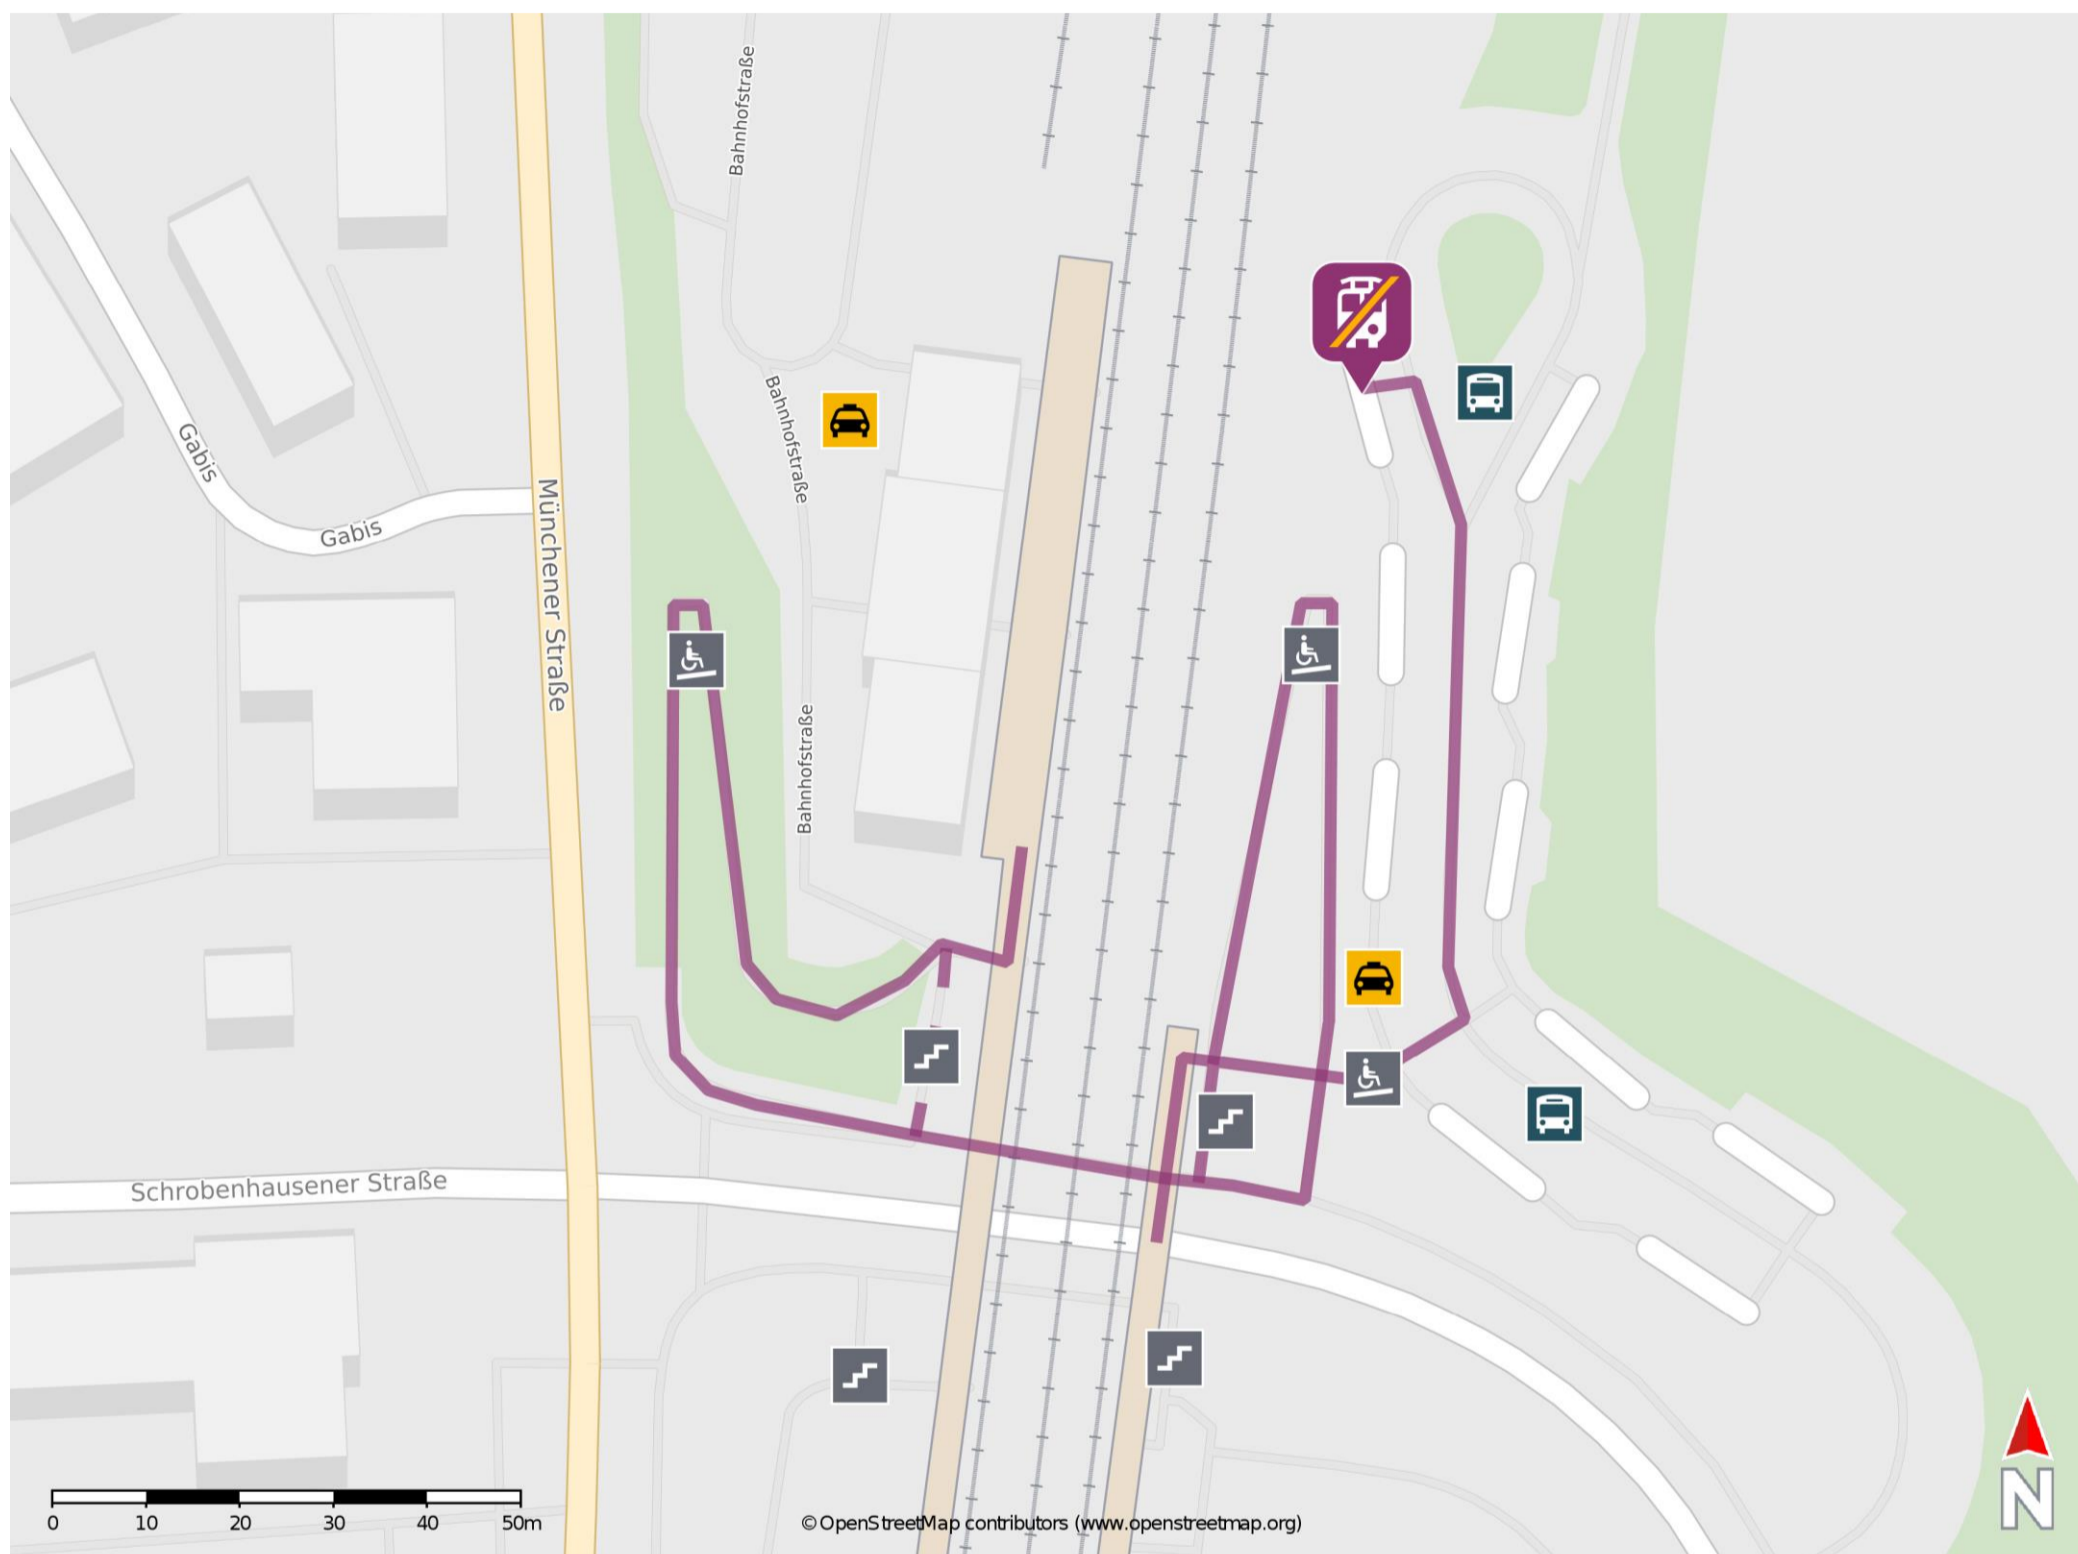

## Pfaffenhofen (Ilm)

### Wegbeschreibung Schienenersatzverkehr \*

Verlassen Sie den Bahnsteig und begeben Sie sich an den Busbahnhof. Die Ersatzhaltestelle befindet sich am Bussteig 5.

\* Fahrradmitnahme im Schienenersatzverkehr nur begrenzt möglich.  
Im QR Code sind die Koordinaten der Ersatzhaltestelle hinterlegt.

— barrierefrei  
- nicht barrierefrei