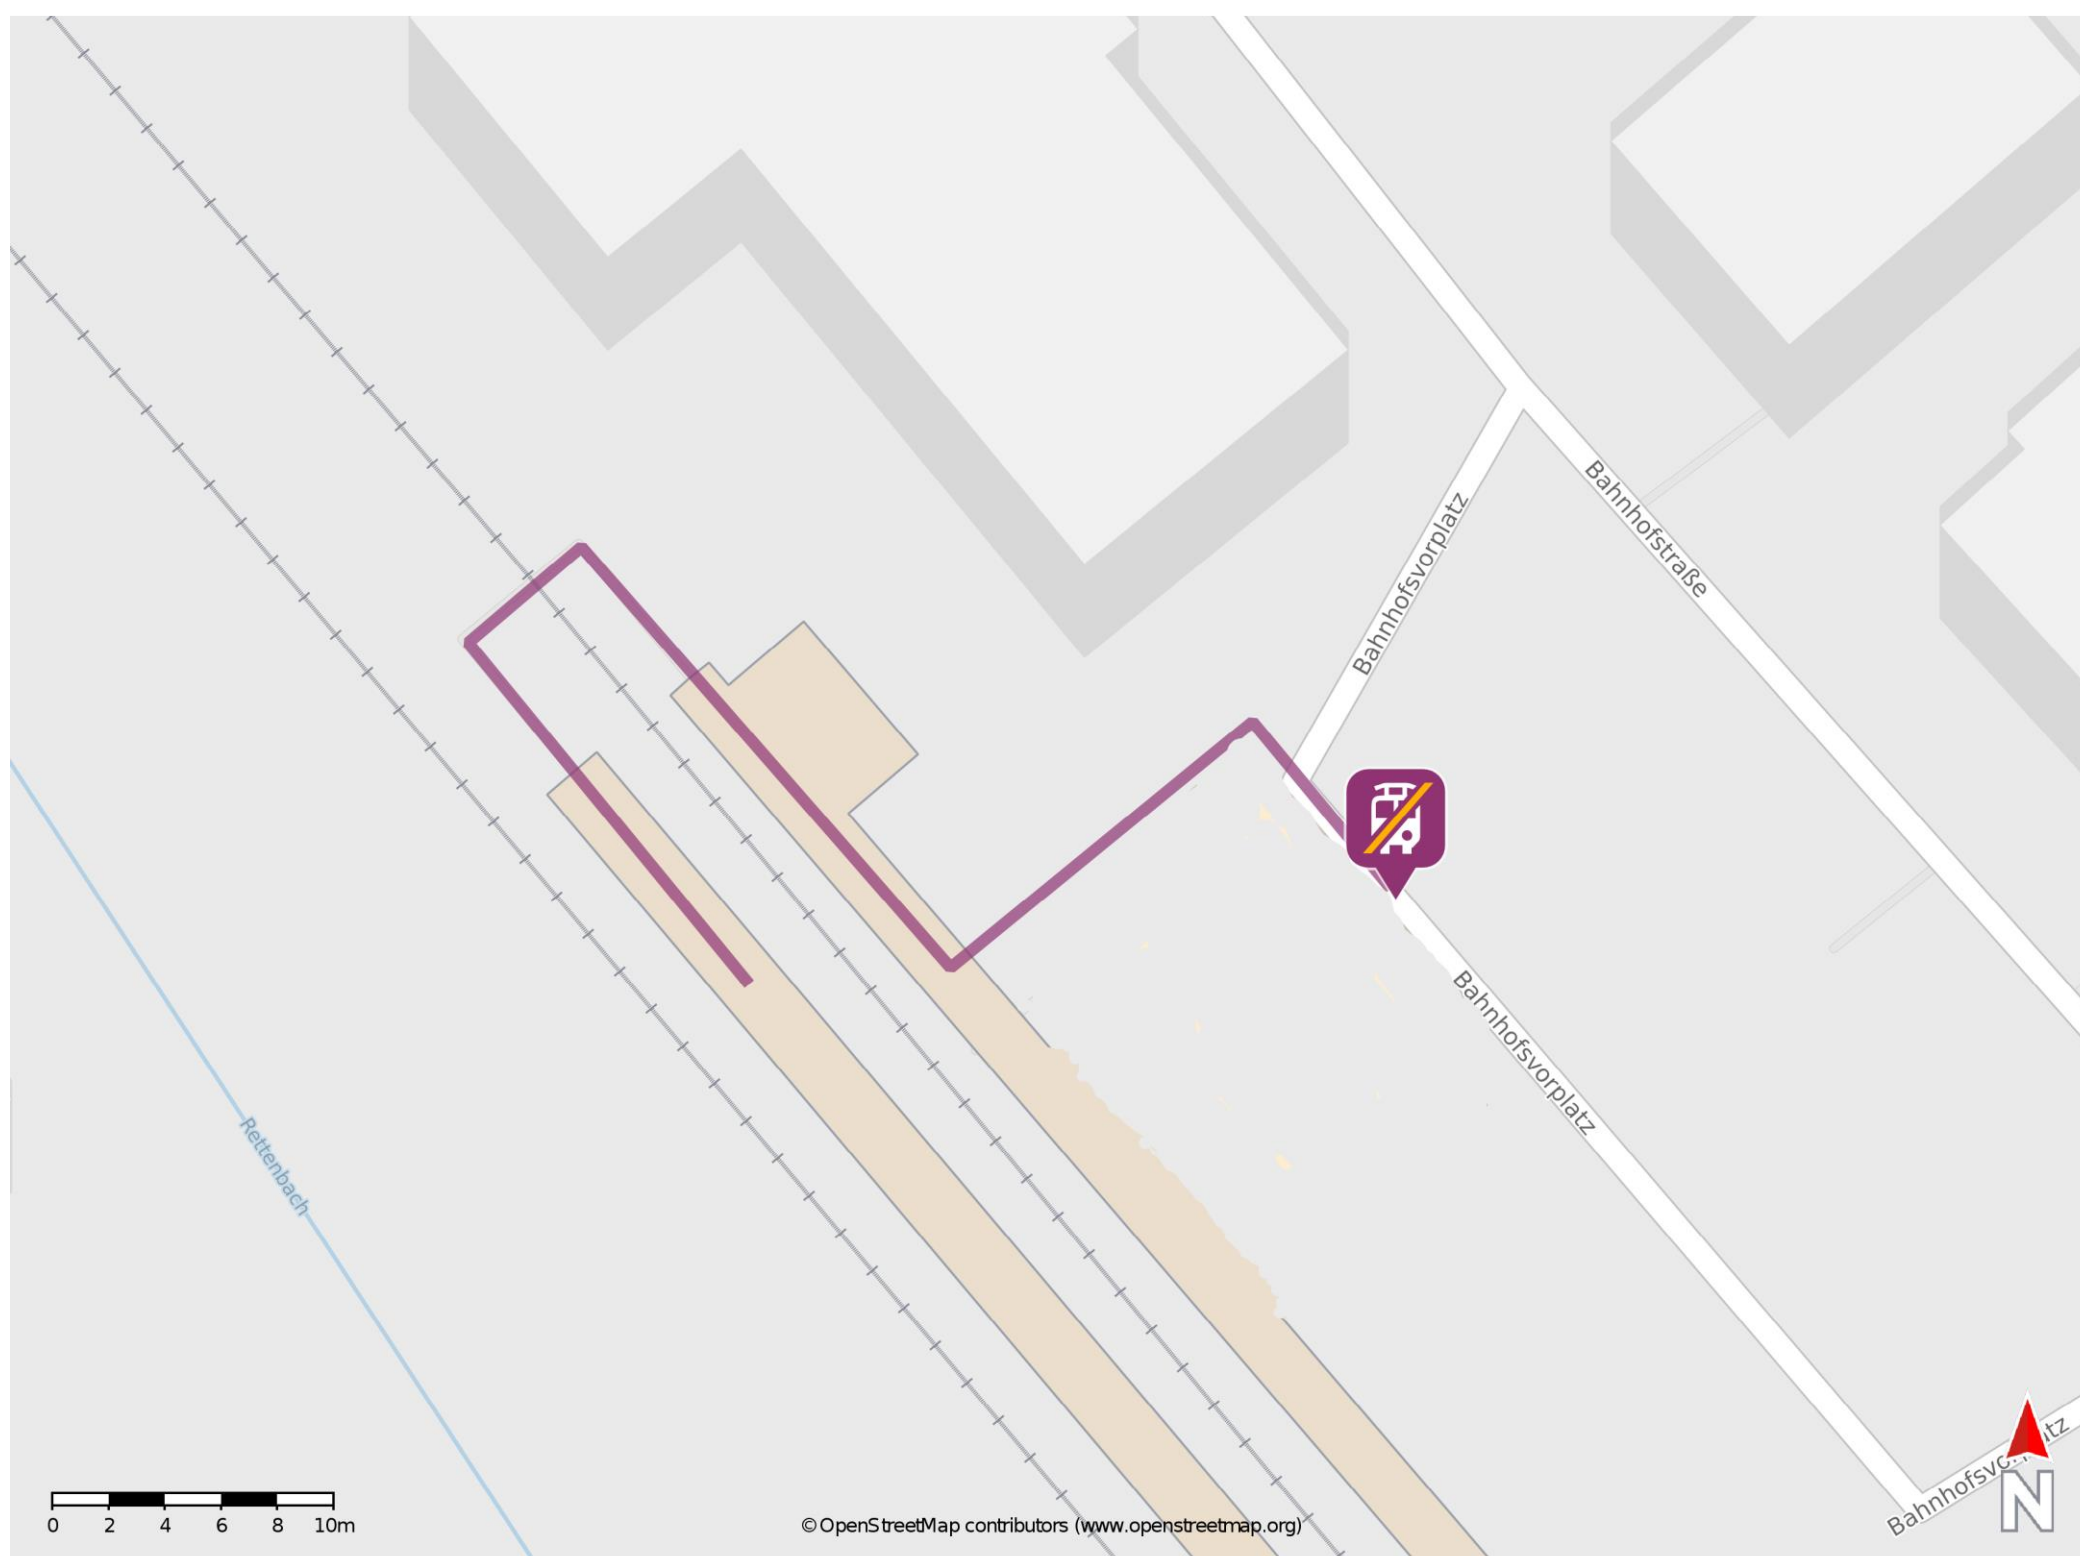

## Pfaffenhausen

### Wegbeschreibung Schienenersatzverkehr \*

Verlassen Sie den Bahnsteig und begeben Sie sich zur Ersatzhaltestelle. Die Ersatzhaltestelle befindet sich direkt vor dem Parkplatz.

\* Fahrradmitnahme im Schienenersatzverkehr nur begrenzt möglich.  
Im QR Code sind die Koordinaten der Ersatzhaltestelle hinterlegt.