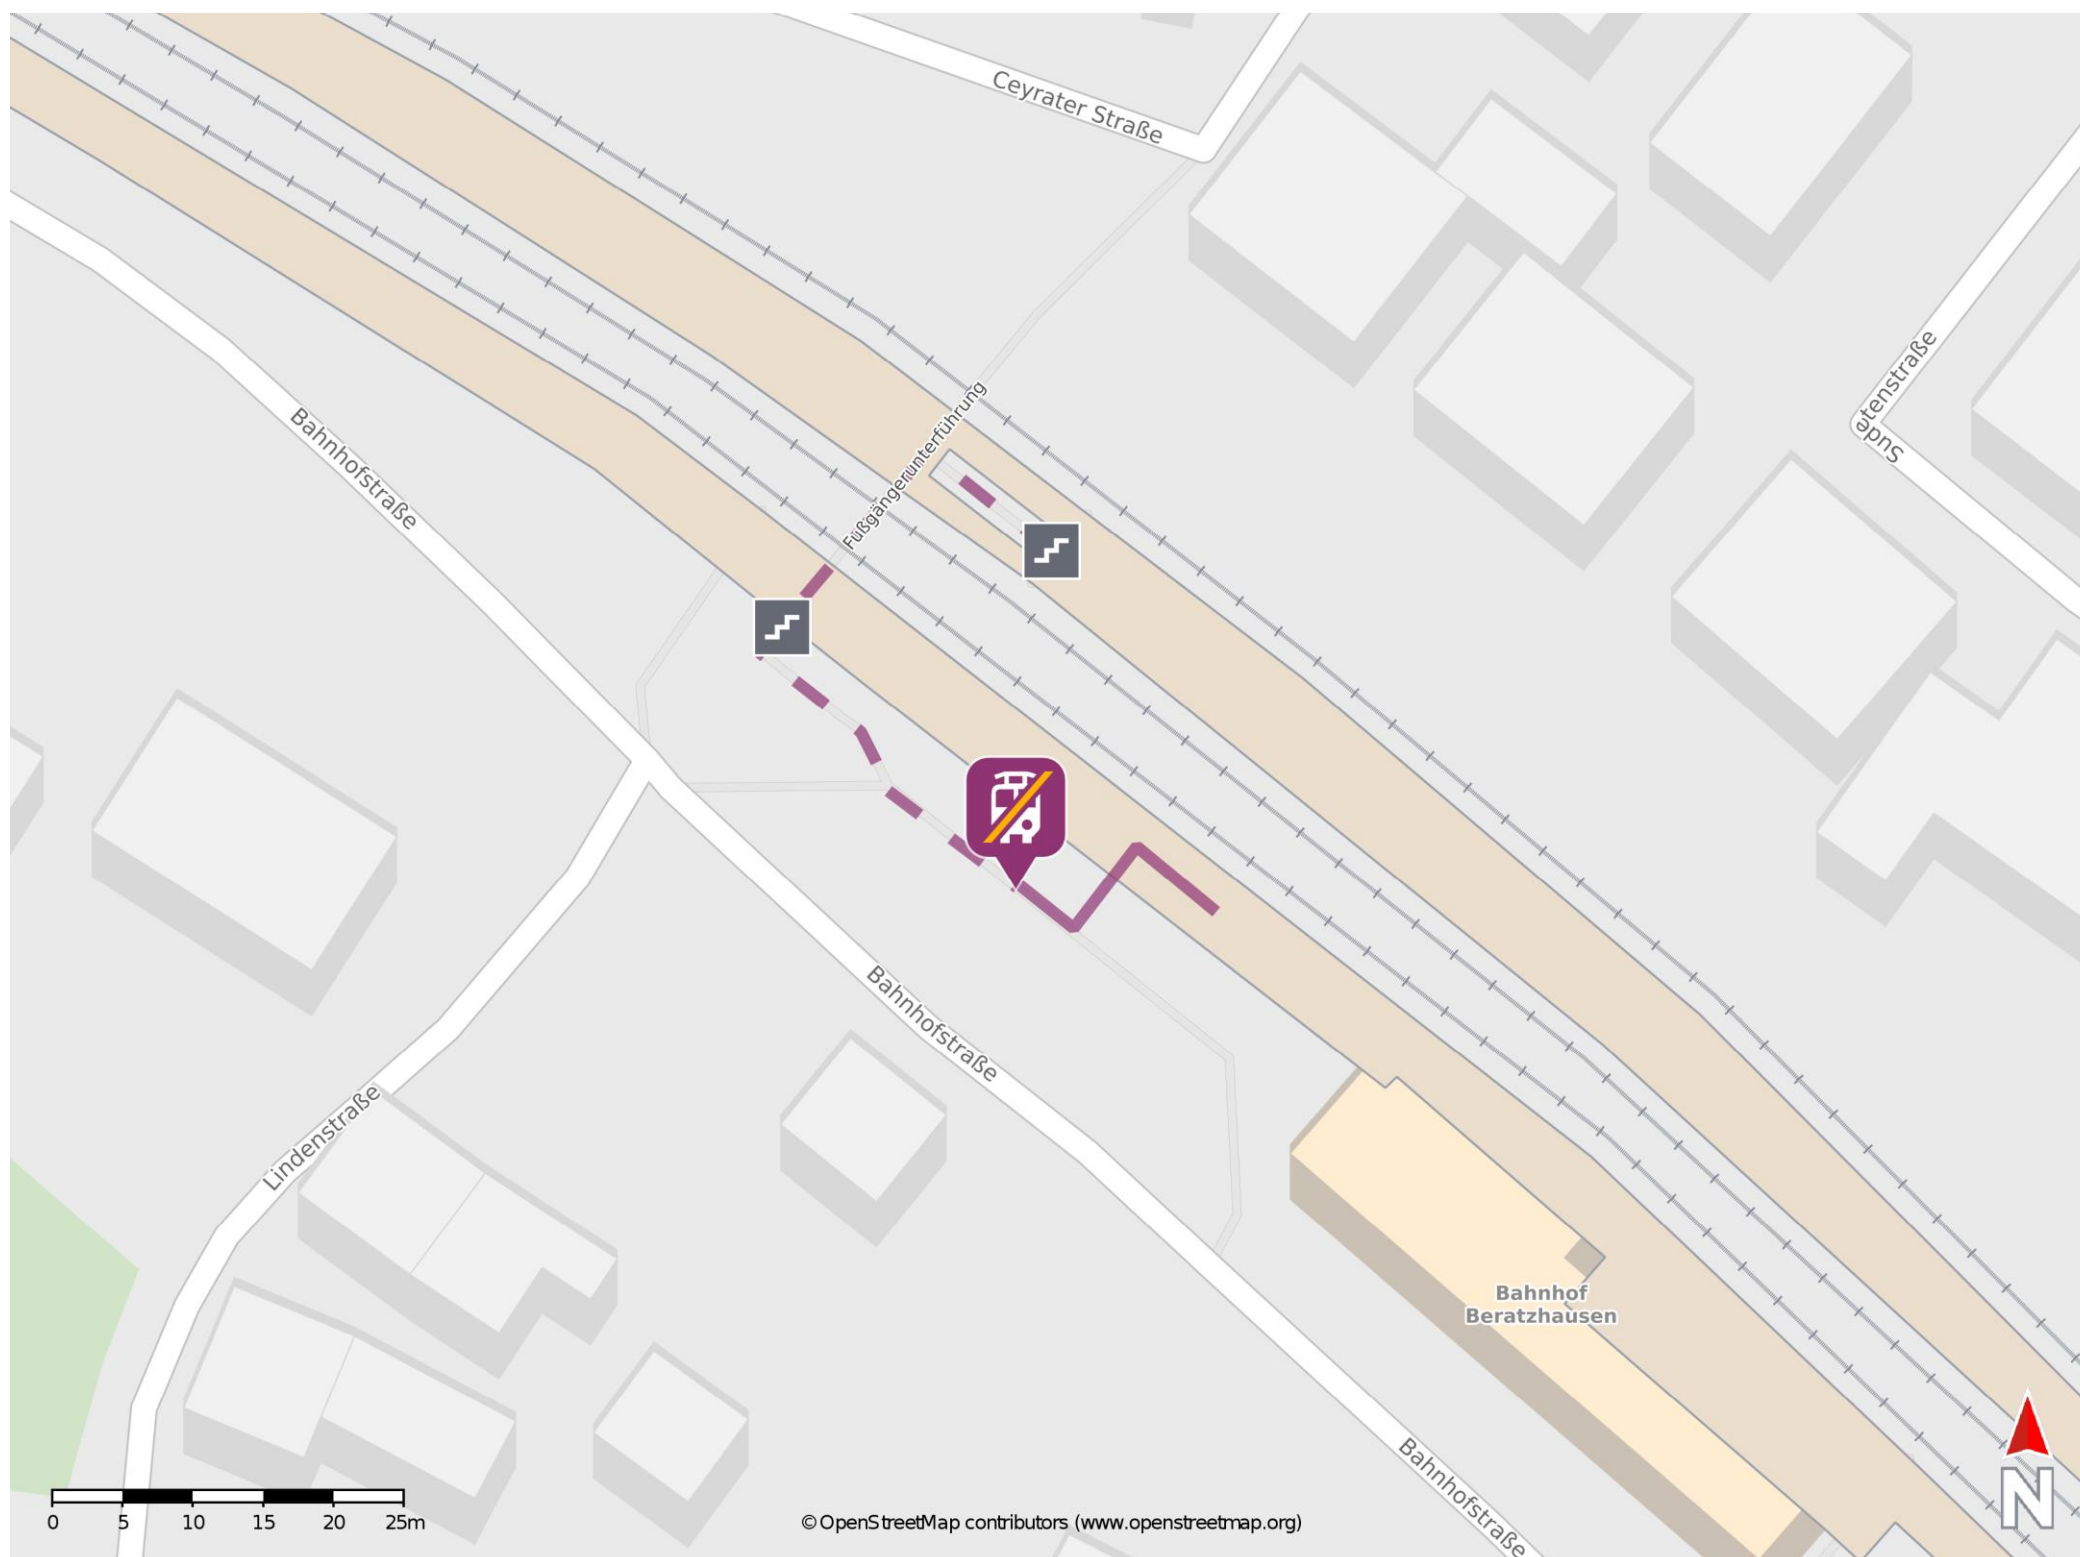

## Beratzhausen

### Wegbeschreibung Schienenersatzverkehr \*

Verlassen Sie den Bahnsteig, ggf. durch die Unterführung und begeben Sie sich an den Parkplatz direkt neben dem Bahnsteig. Die Ersatzhaltestelle befindet sich in unmittelbarer Nähe zum Gleis.

\* Fahrradmitnahme im Schienenersatzverkehr nur begrenzt möglich.  
Im QR Code sind die Koordinaten der Ersatzhaltestelle hinterlegt.

— barrierefrei  
- nicht barrierefrei