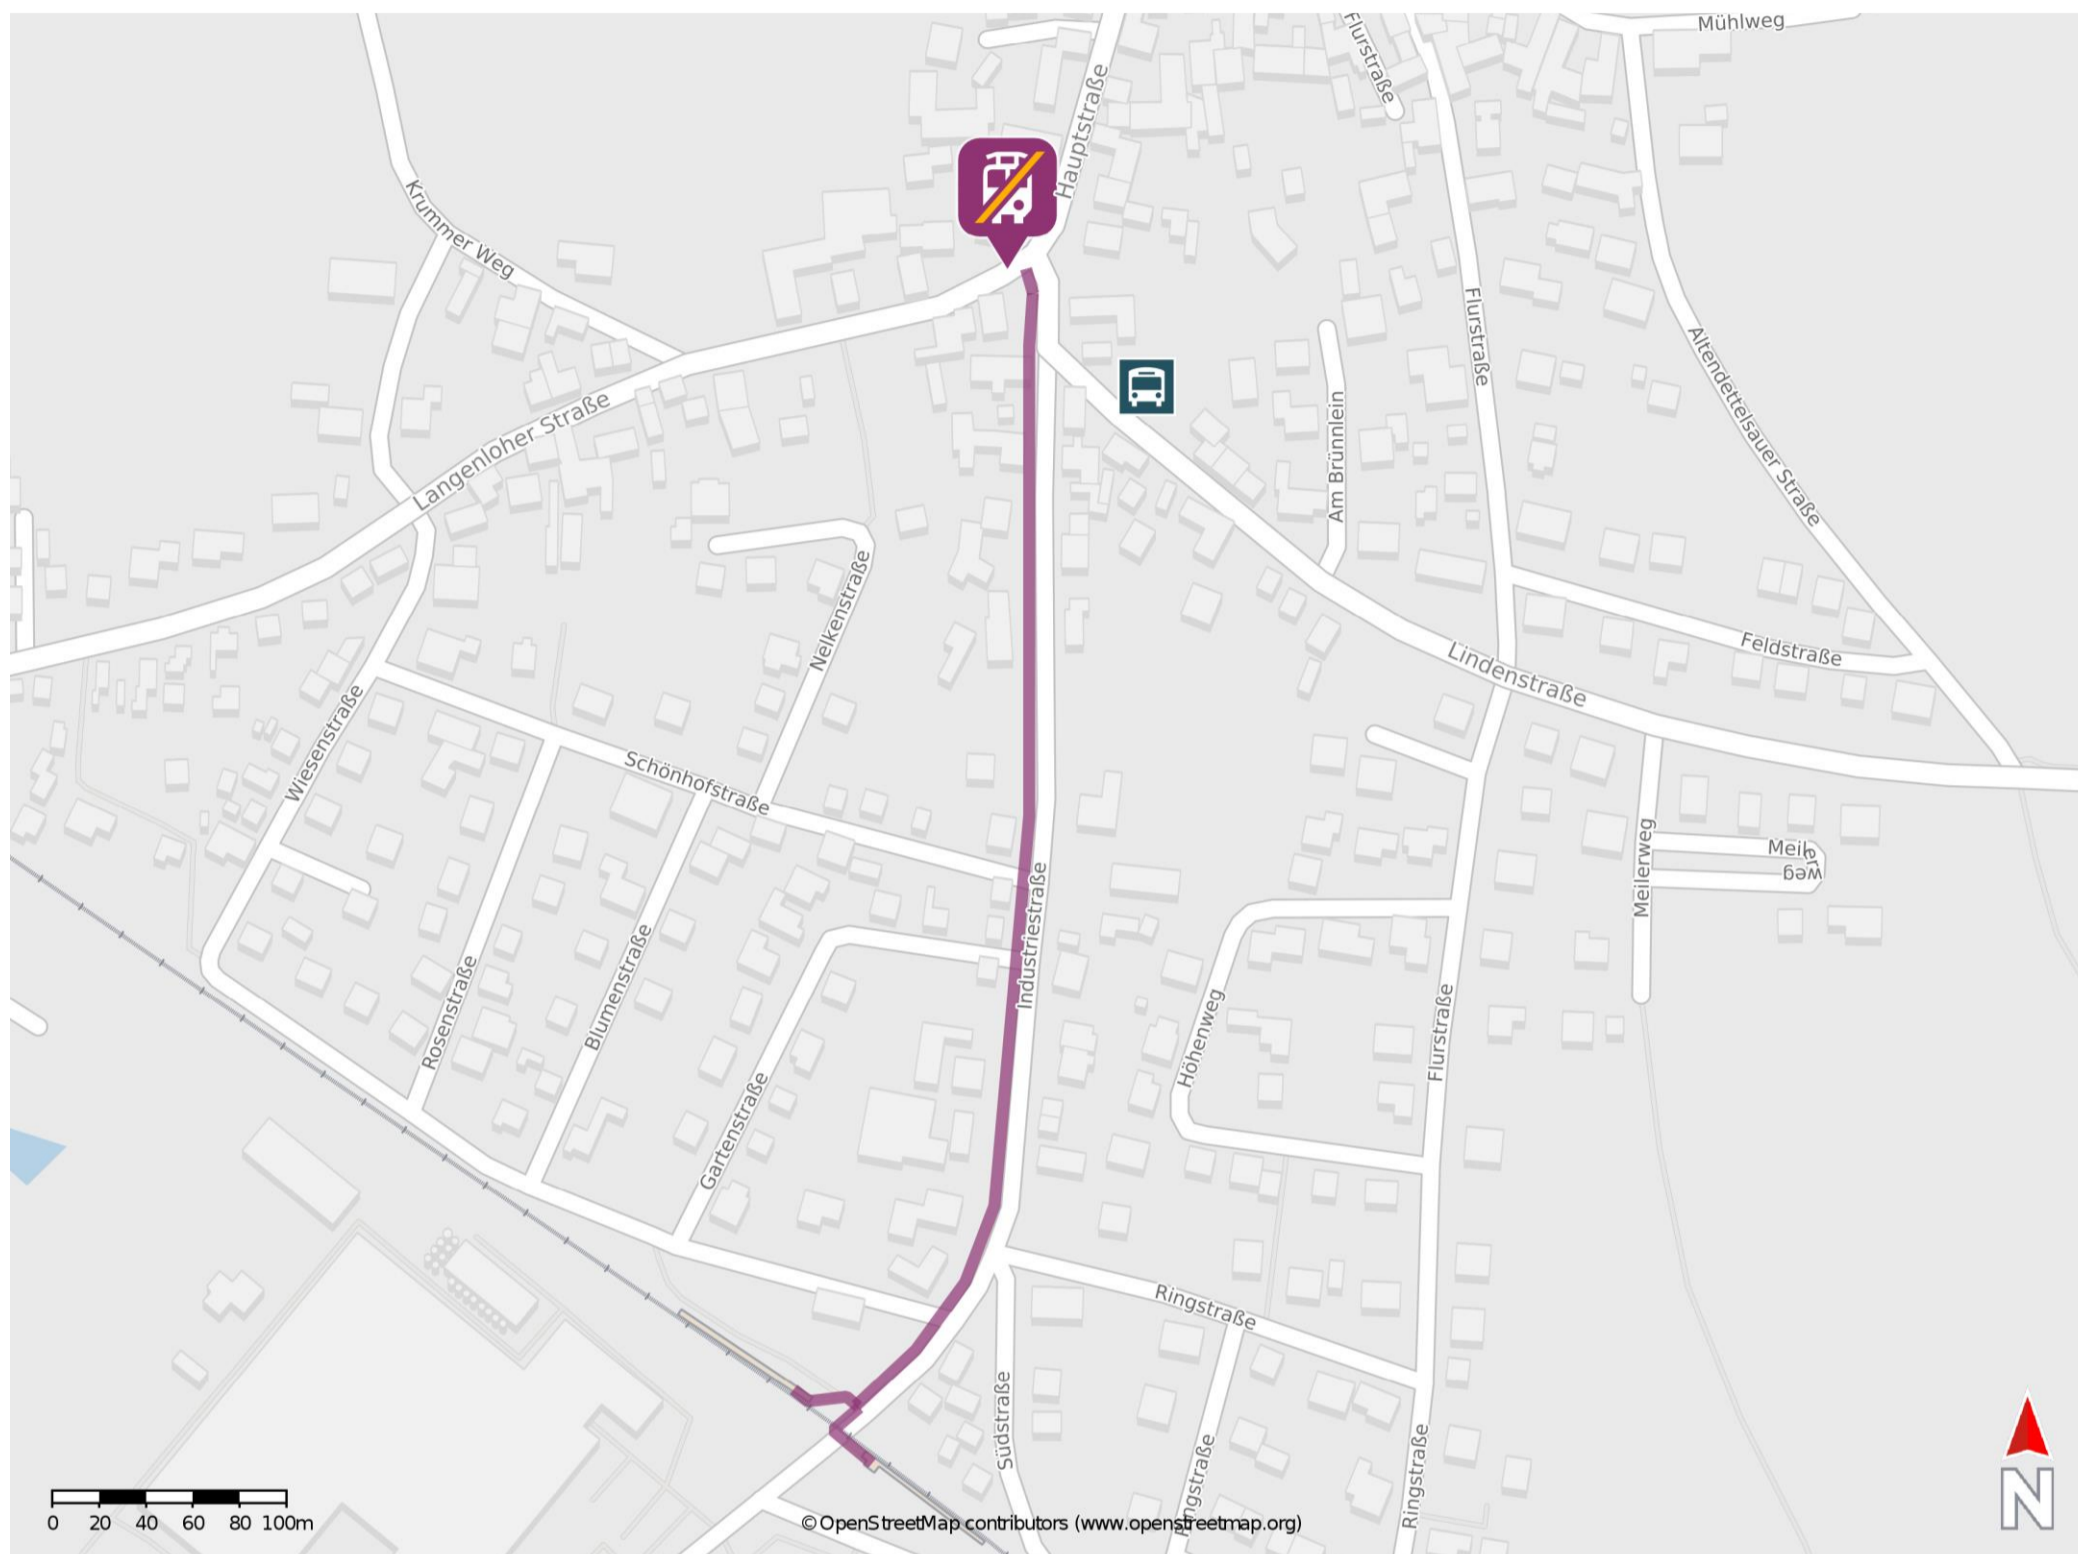

Petersaurach

Wegbeschreibung Schienenersatzverkehr *

Verlassen Sie den Bahnsteig und begeben Sie sich an die Industriestraße. Biegen Sie links bzw. rechts ab und folgen Sie dem Straßenverlauf ca. 500 m bis zur Ersatzhaltestelle.

* Fahrradmitnahme im Schienenersatzverkehr nur begrenzt möglich.
Im QR Code sind die Koordinaten der Ersatzhaltestelle hinterlegt.

barrierefrei
 nicht barrierefrei