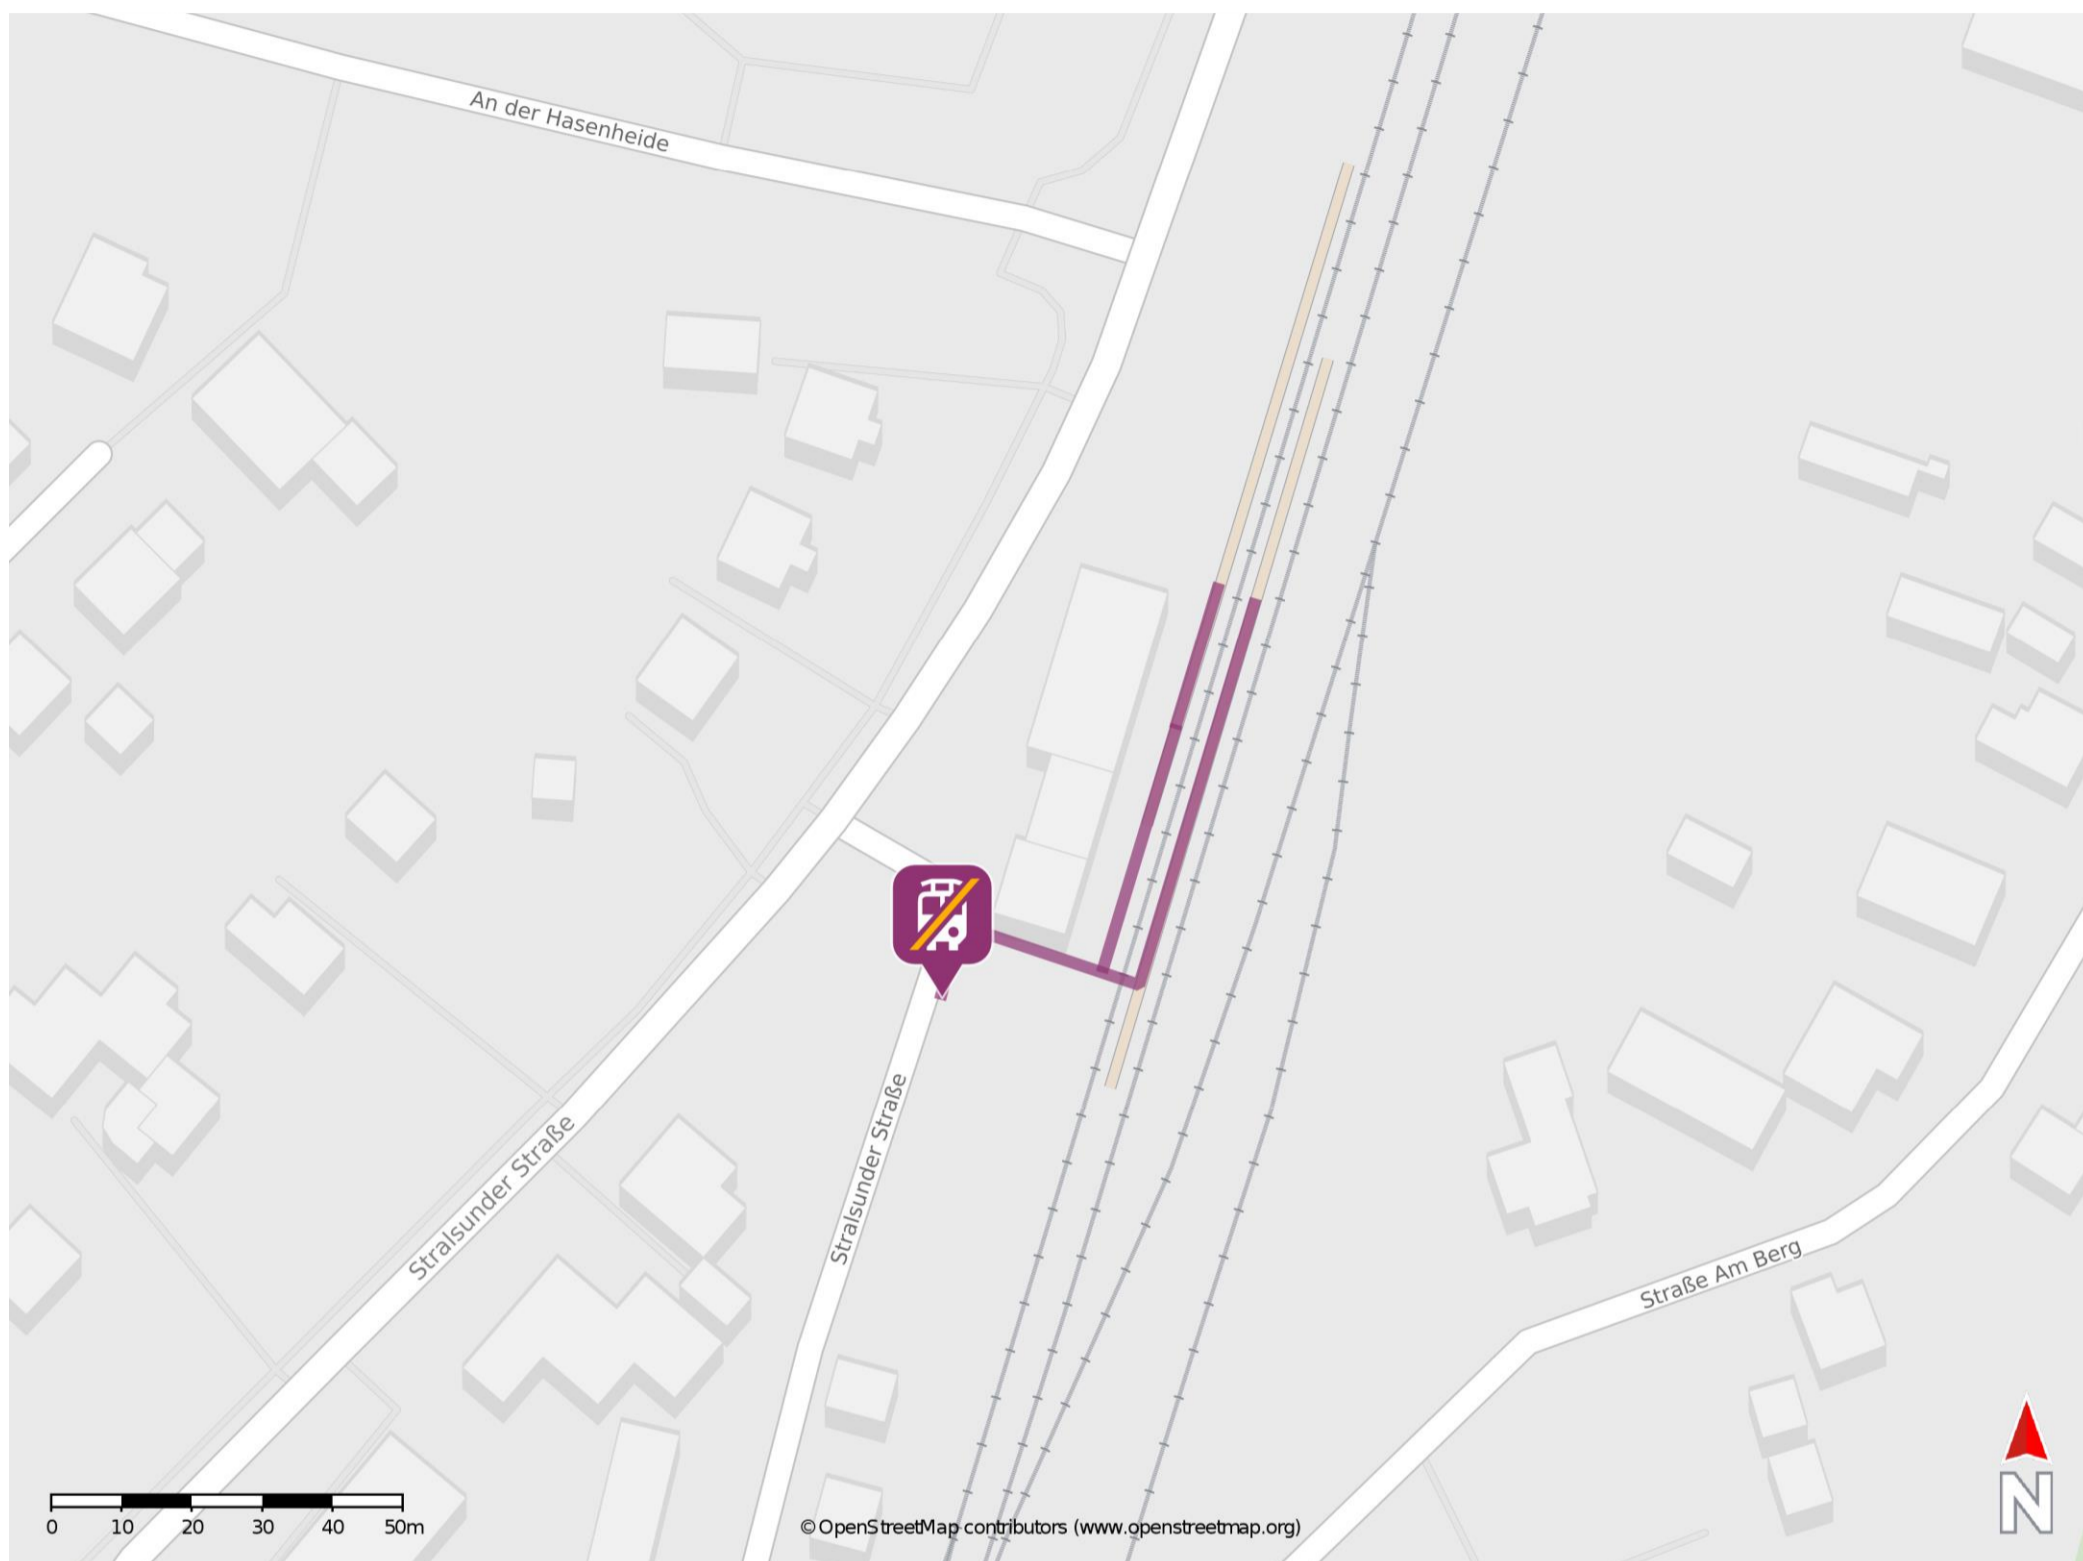

Umgebungsplan

Bentwisch

Wegbeschreibung Schienenersatzverkehr *

Verlassen Sie den Bahnsteig und begeben Sie sich an den Bahnhofsvorplatz. Die Ersatzhaltestelle befindet sich unmittelbar auf dem Bahnhofsvorplatz an der Bushaltestelle Bentwisch, Bahnhof.

*Fahrradmitnahme im Schienenersatzverkehr nur begrenzt, teilweise gar nicht möglich. Bitte informieren Sie sich bei dem von Ihnen genutzten Eisenbahnverkehrsunternehmen. Im QR Code sind die Koordinaten der Ersatzhaltestelle hinterlegt.