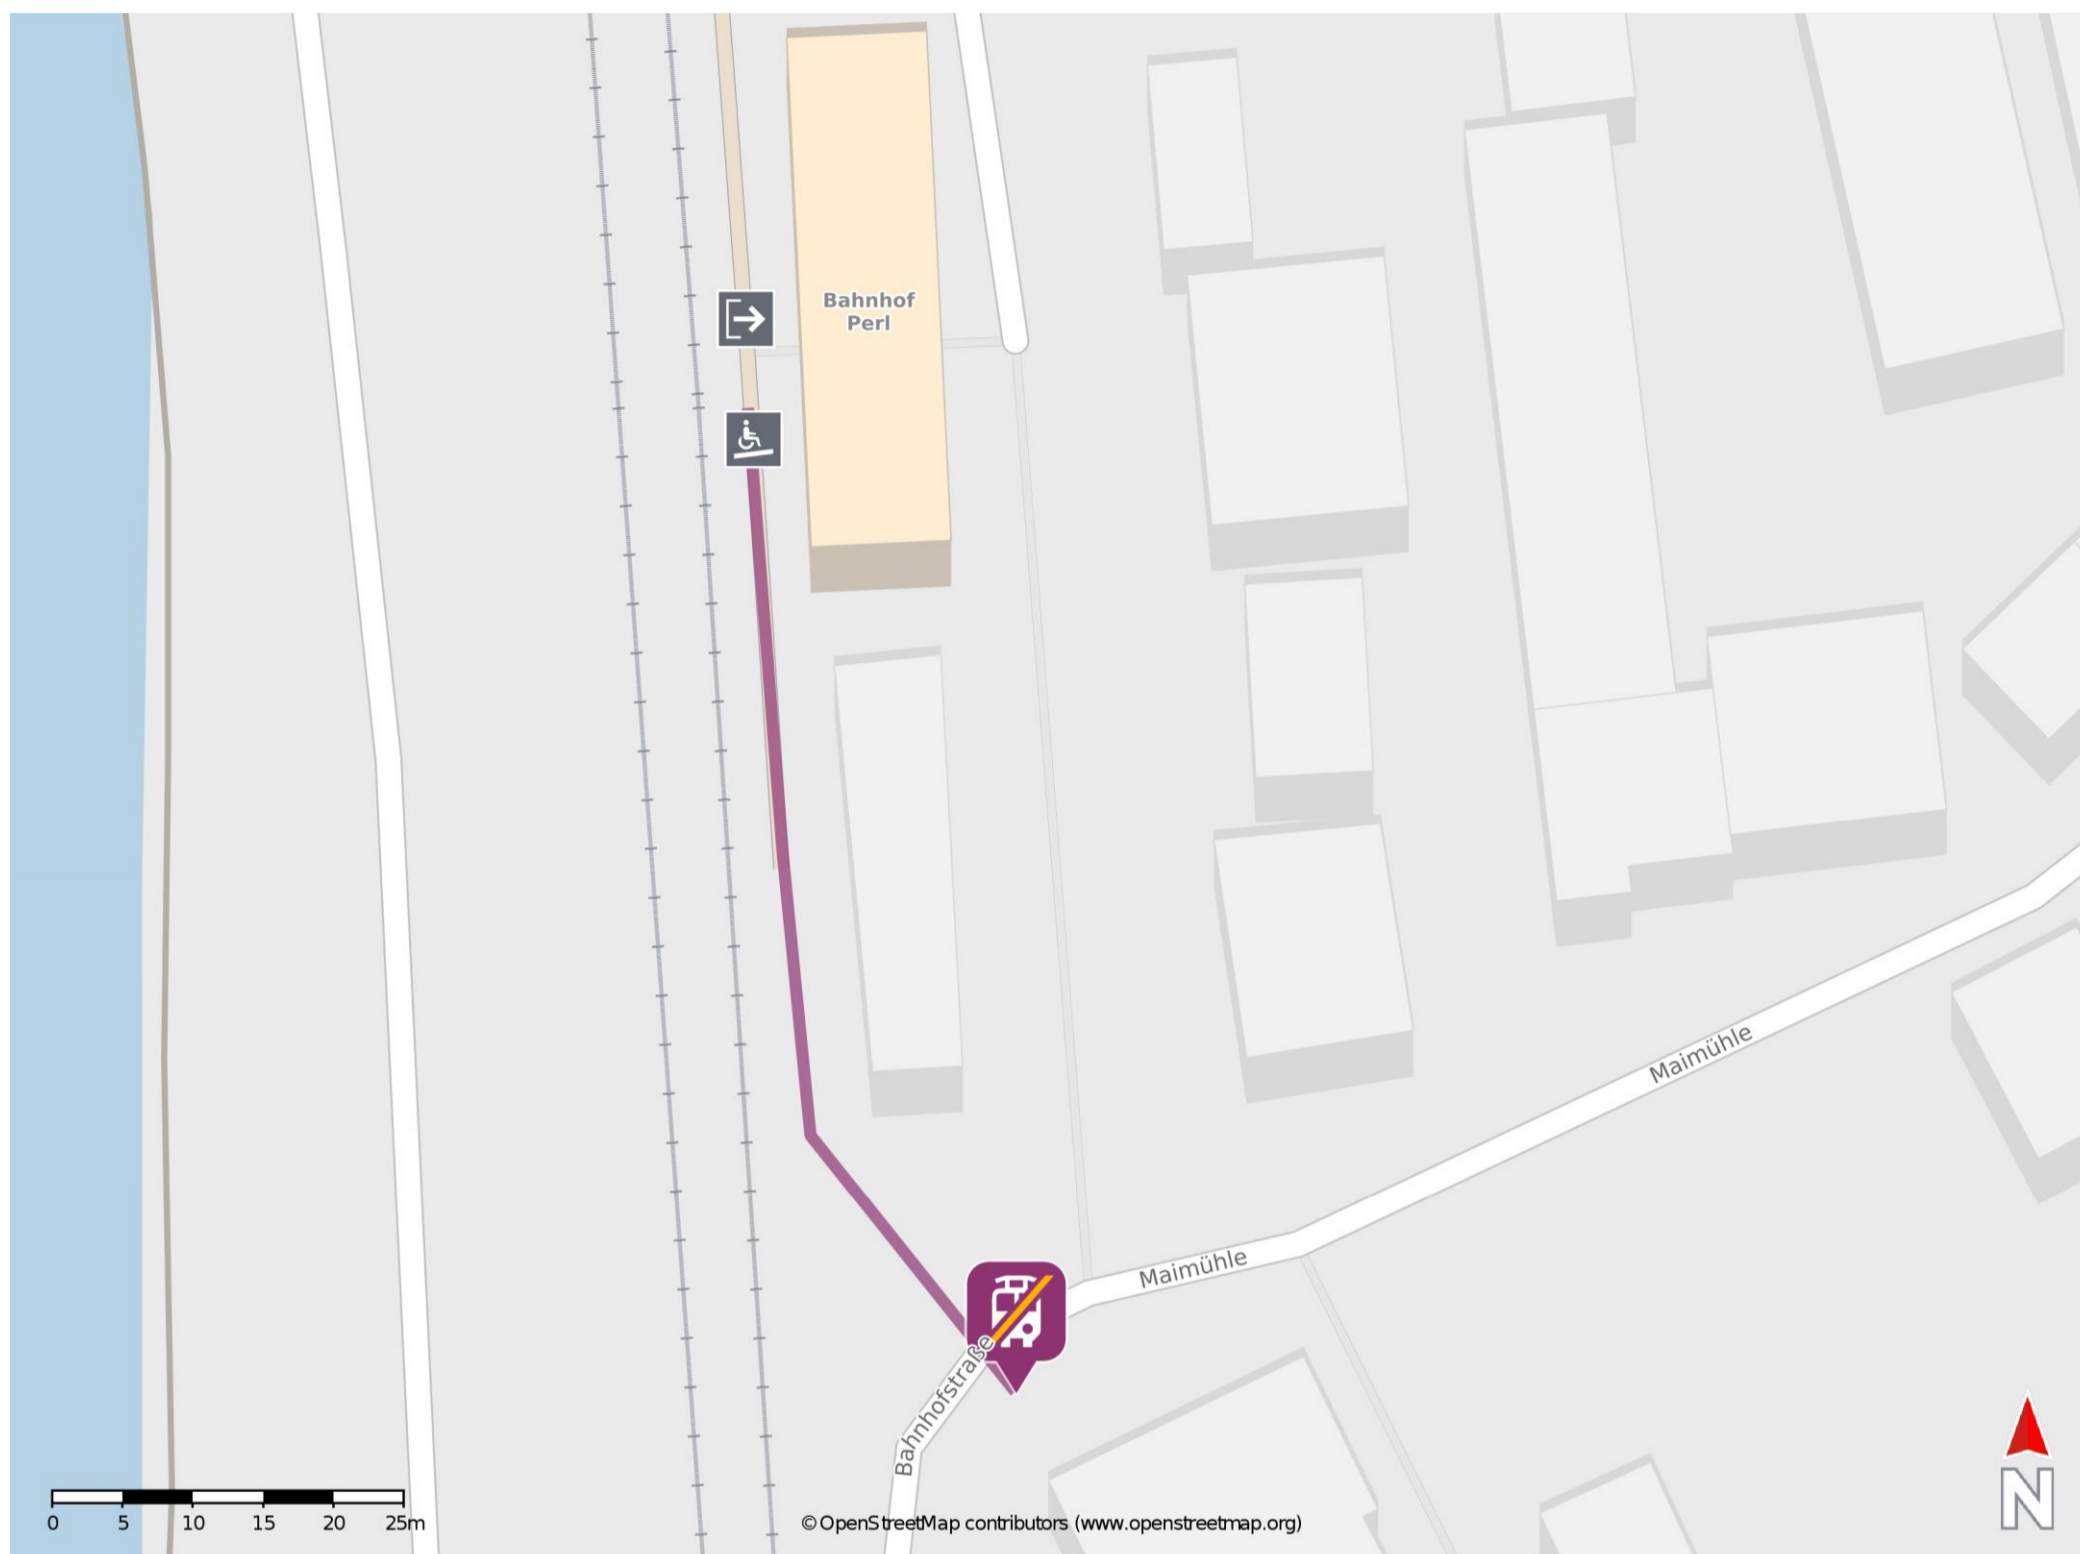

### Wegbeschreibung Schienenersatzverkehr \*

Verlassen Sie den Bahnsteig in Richtung Bahnhofstraße/ Ausgang. Folgen Sie dem Fußweg bis zur Ersatzhaltestelle. Die Ersatzhaltestelle befindet sich an der Bushaltestelle Perl Gare Routière (Bahnhof).

\* Fahrradmitnahme im Schienenersatzverkehr nur begrenzt möglich.  
Im QR Code sind die Koordinaten der Ersatzhaltestelle hinterlegt.

— barrierefrei  
- - nicht barrierefrei