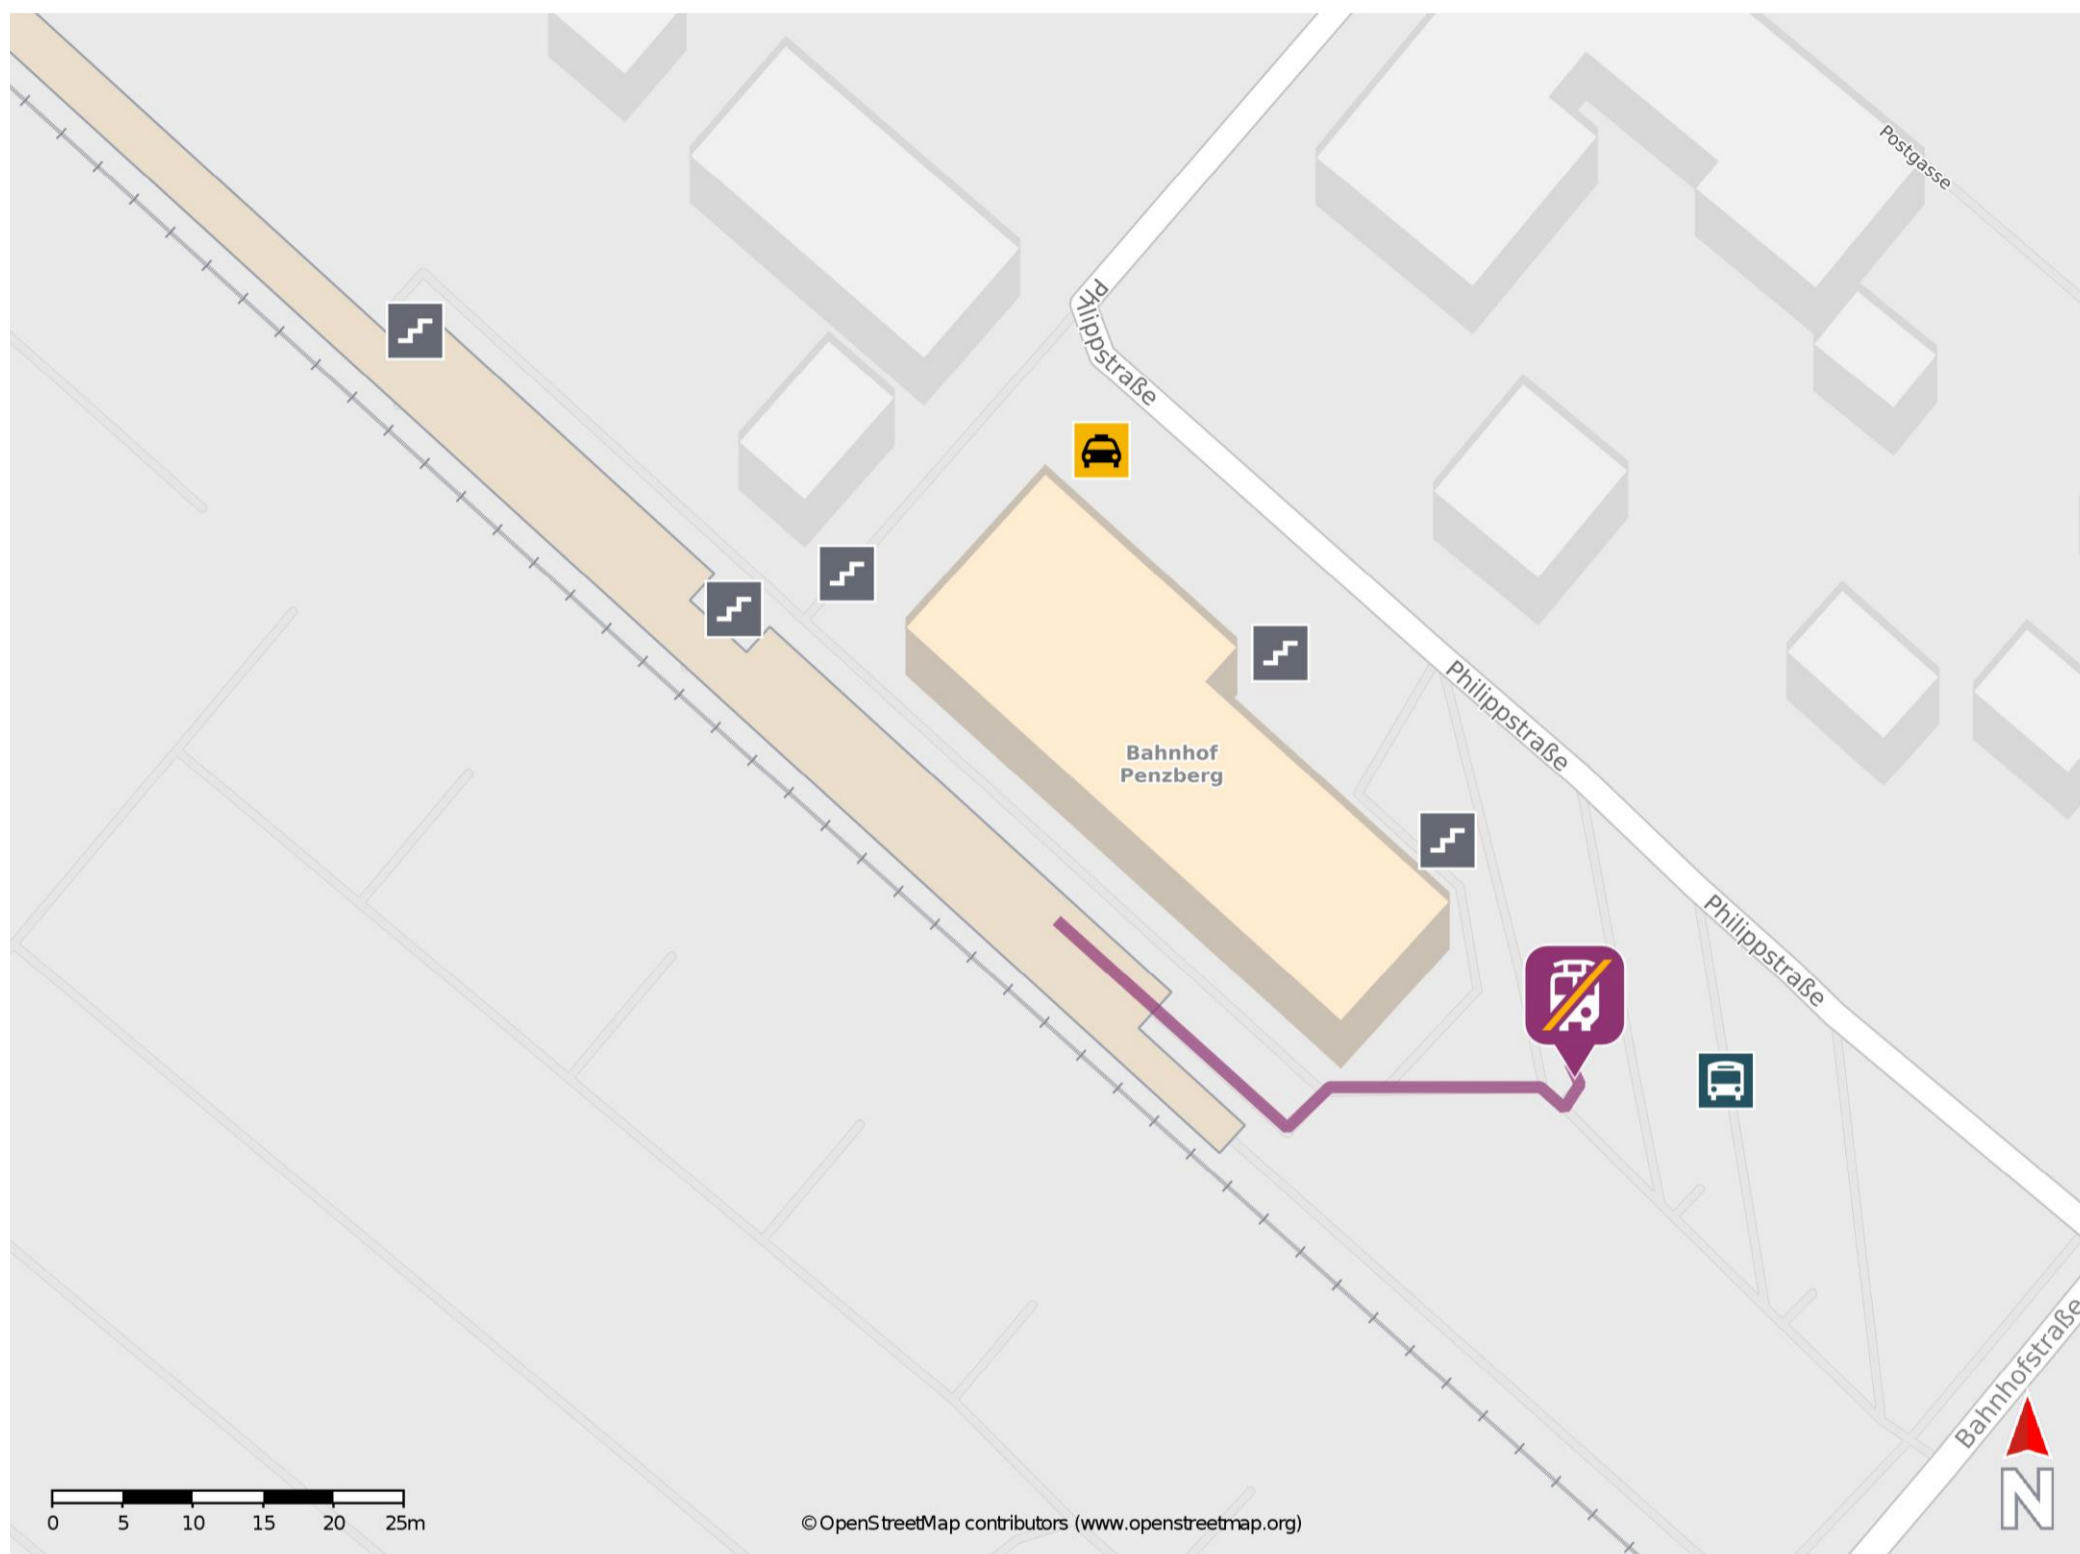

Penzberg Pbf

Wegbeschreibung Schienenersatzverkehr *

Verlassen Sie den Bahnsteig und begeben sie sich an den Busbahnhof. Die Ersatzhaltestelle befindet sich am Bussteig 1.

* Fahrradmitnahme im Schienenersatzverkehr nur begrenzt möglich.
Im QR Code sind die Koordinaten der Ersatzhaltestelle hinterlegt.

— barrierefrei
— nicht barrierefrei