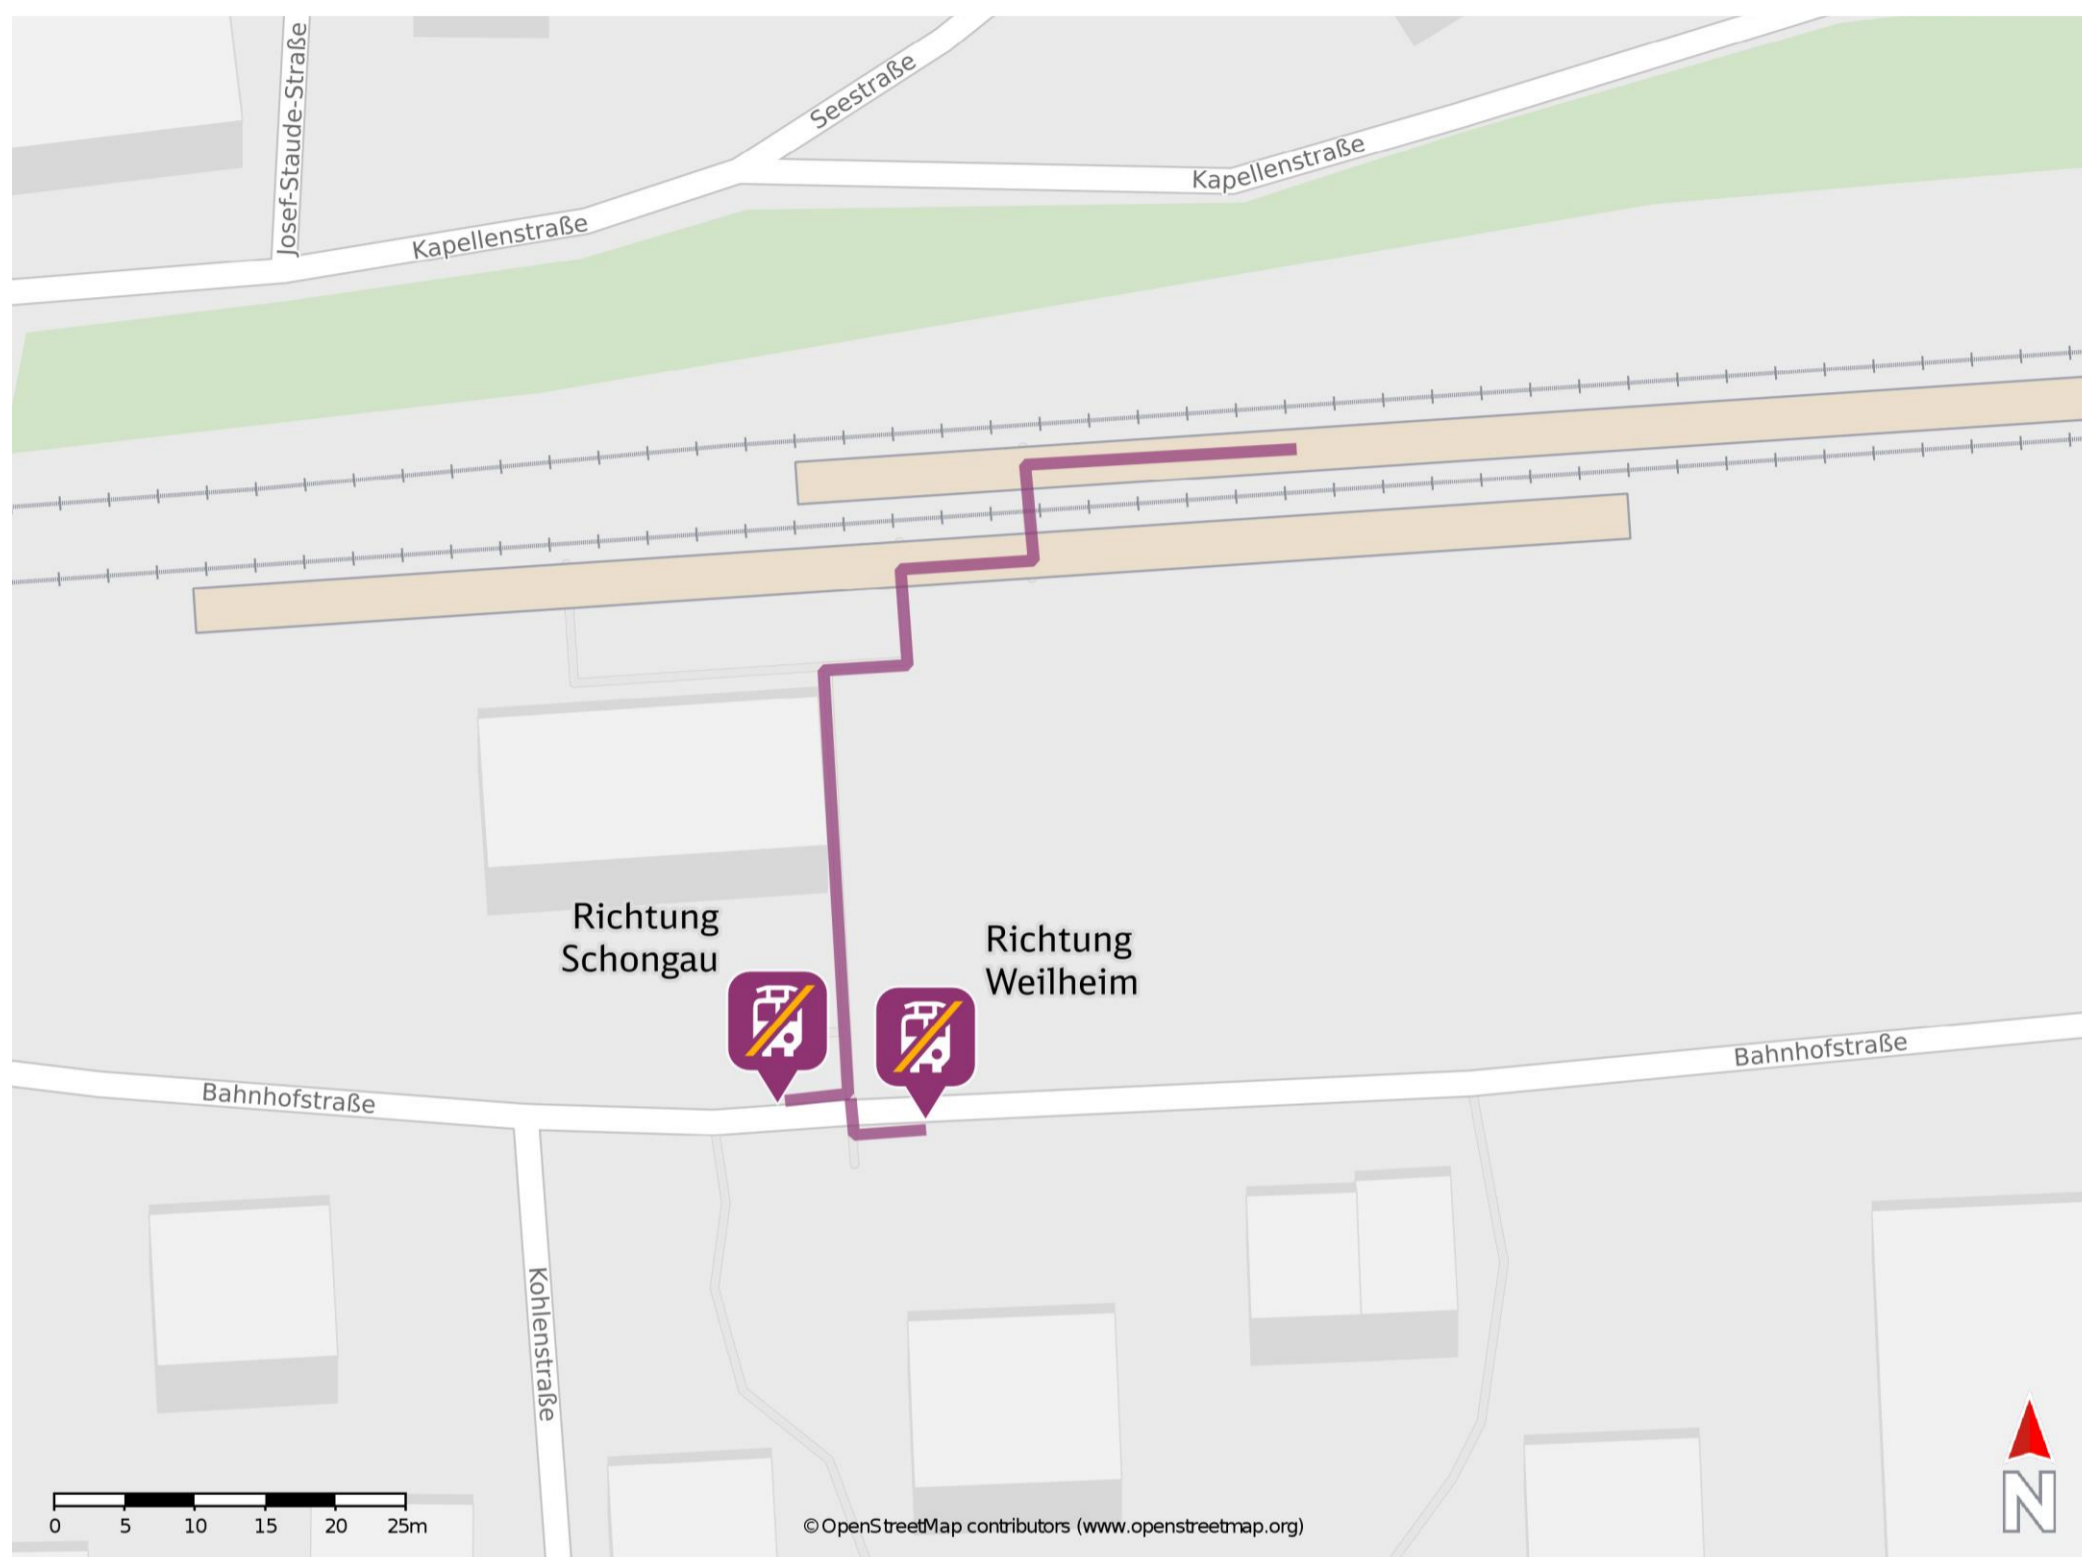

## Peiting Ost

### Wegbeschreibung Schienenersatzverkehr \*

Verlassen Sie den Bahnsteig und begeben Sie sich an die Bahnhofstraße. Die Ersatzhaltestellen befinden sich in unmittelbarer Nähe zum Bahnhof.

Ersatzhaltestelle Richtung Schongau

Ersatzhaltestelle Richtung Weilheim

\* Fahrradmitnahme im Schienenersatzverkehr nur begrenzt möglich.  
Im QR Code sind die Koordinaten der Ersatzhaltestelle hinterlegt.

— barrierefrei  
- nicht barrierefrei