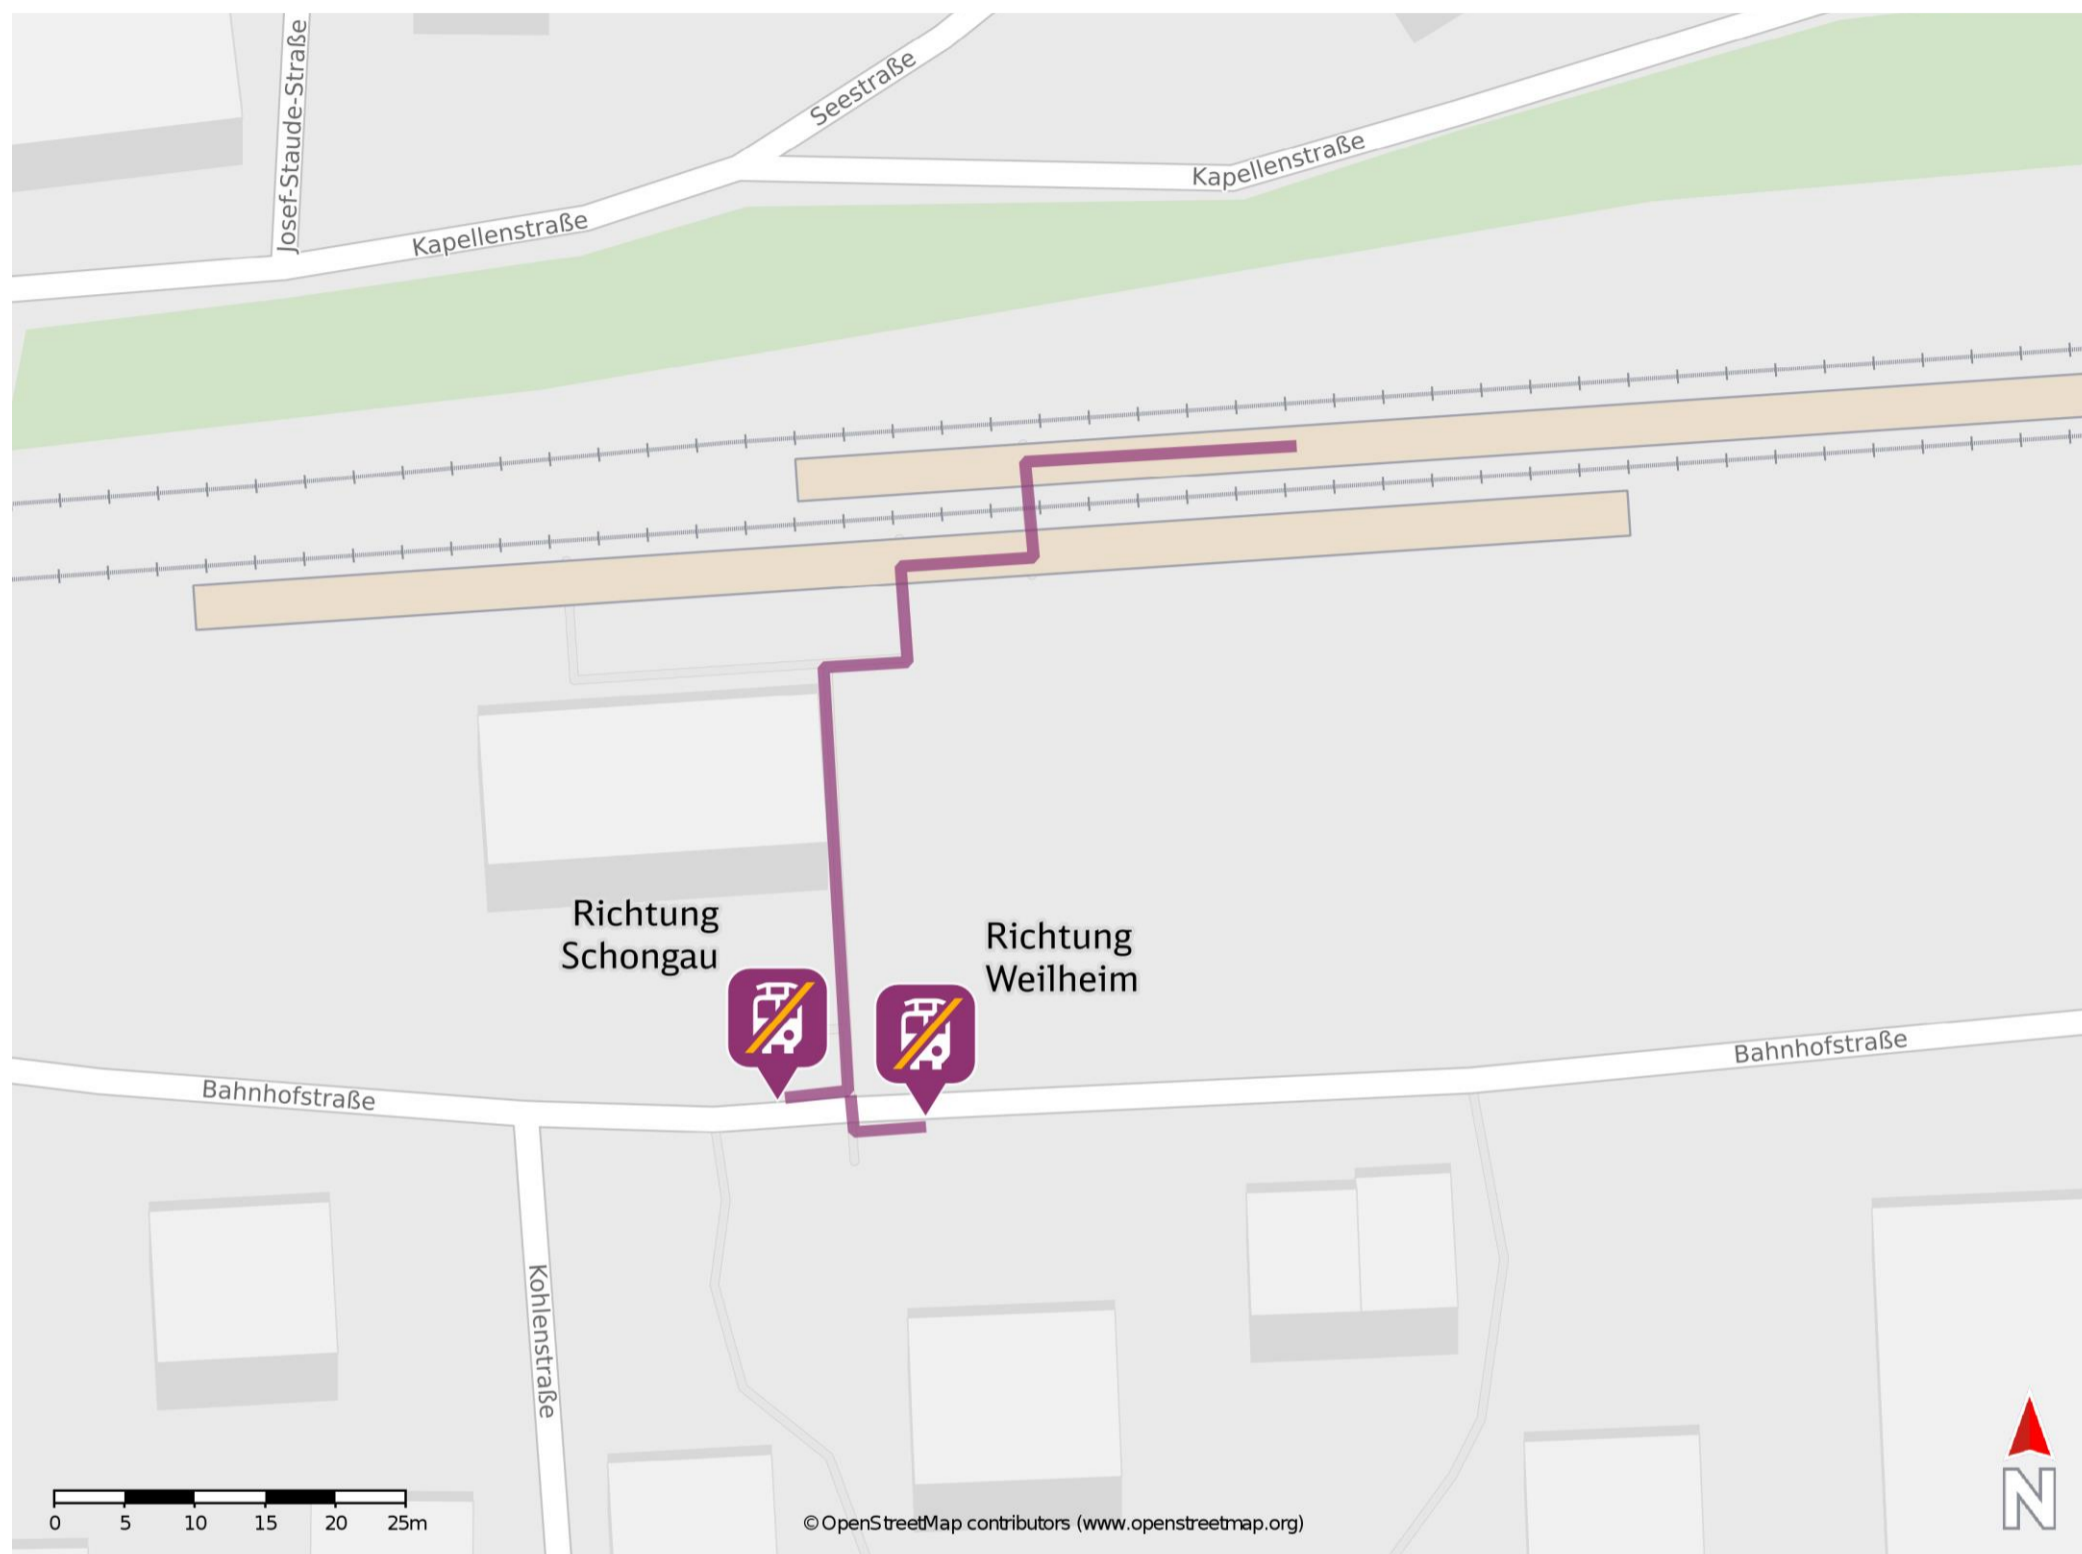

Peiting Ost

Wegbeschreibung Schienenersatzverkehr *

Verlassen Sie den Bahnsteig und begeben Sie sich an die Bahnhofstraße. Die Ersatzhaltestellen befinden sich in unmittelbarer Nähe zum Bahnhof.

Ersatzhaltestelle Richtung Schongau

Ersatzhaltestelle Richtung Weilheim

* Fahrradmitnahme im Schienenersatzverkehr nur begrenzt möglich.
Im QR Code sind die Koordinaten der Ersatzhaltestelle hinterlegt.

— barrierefrei
- nicht barrierefrei