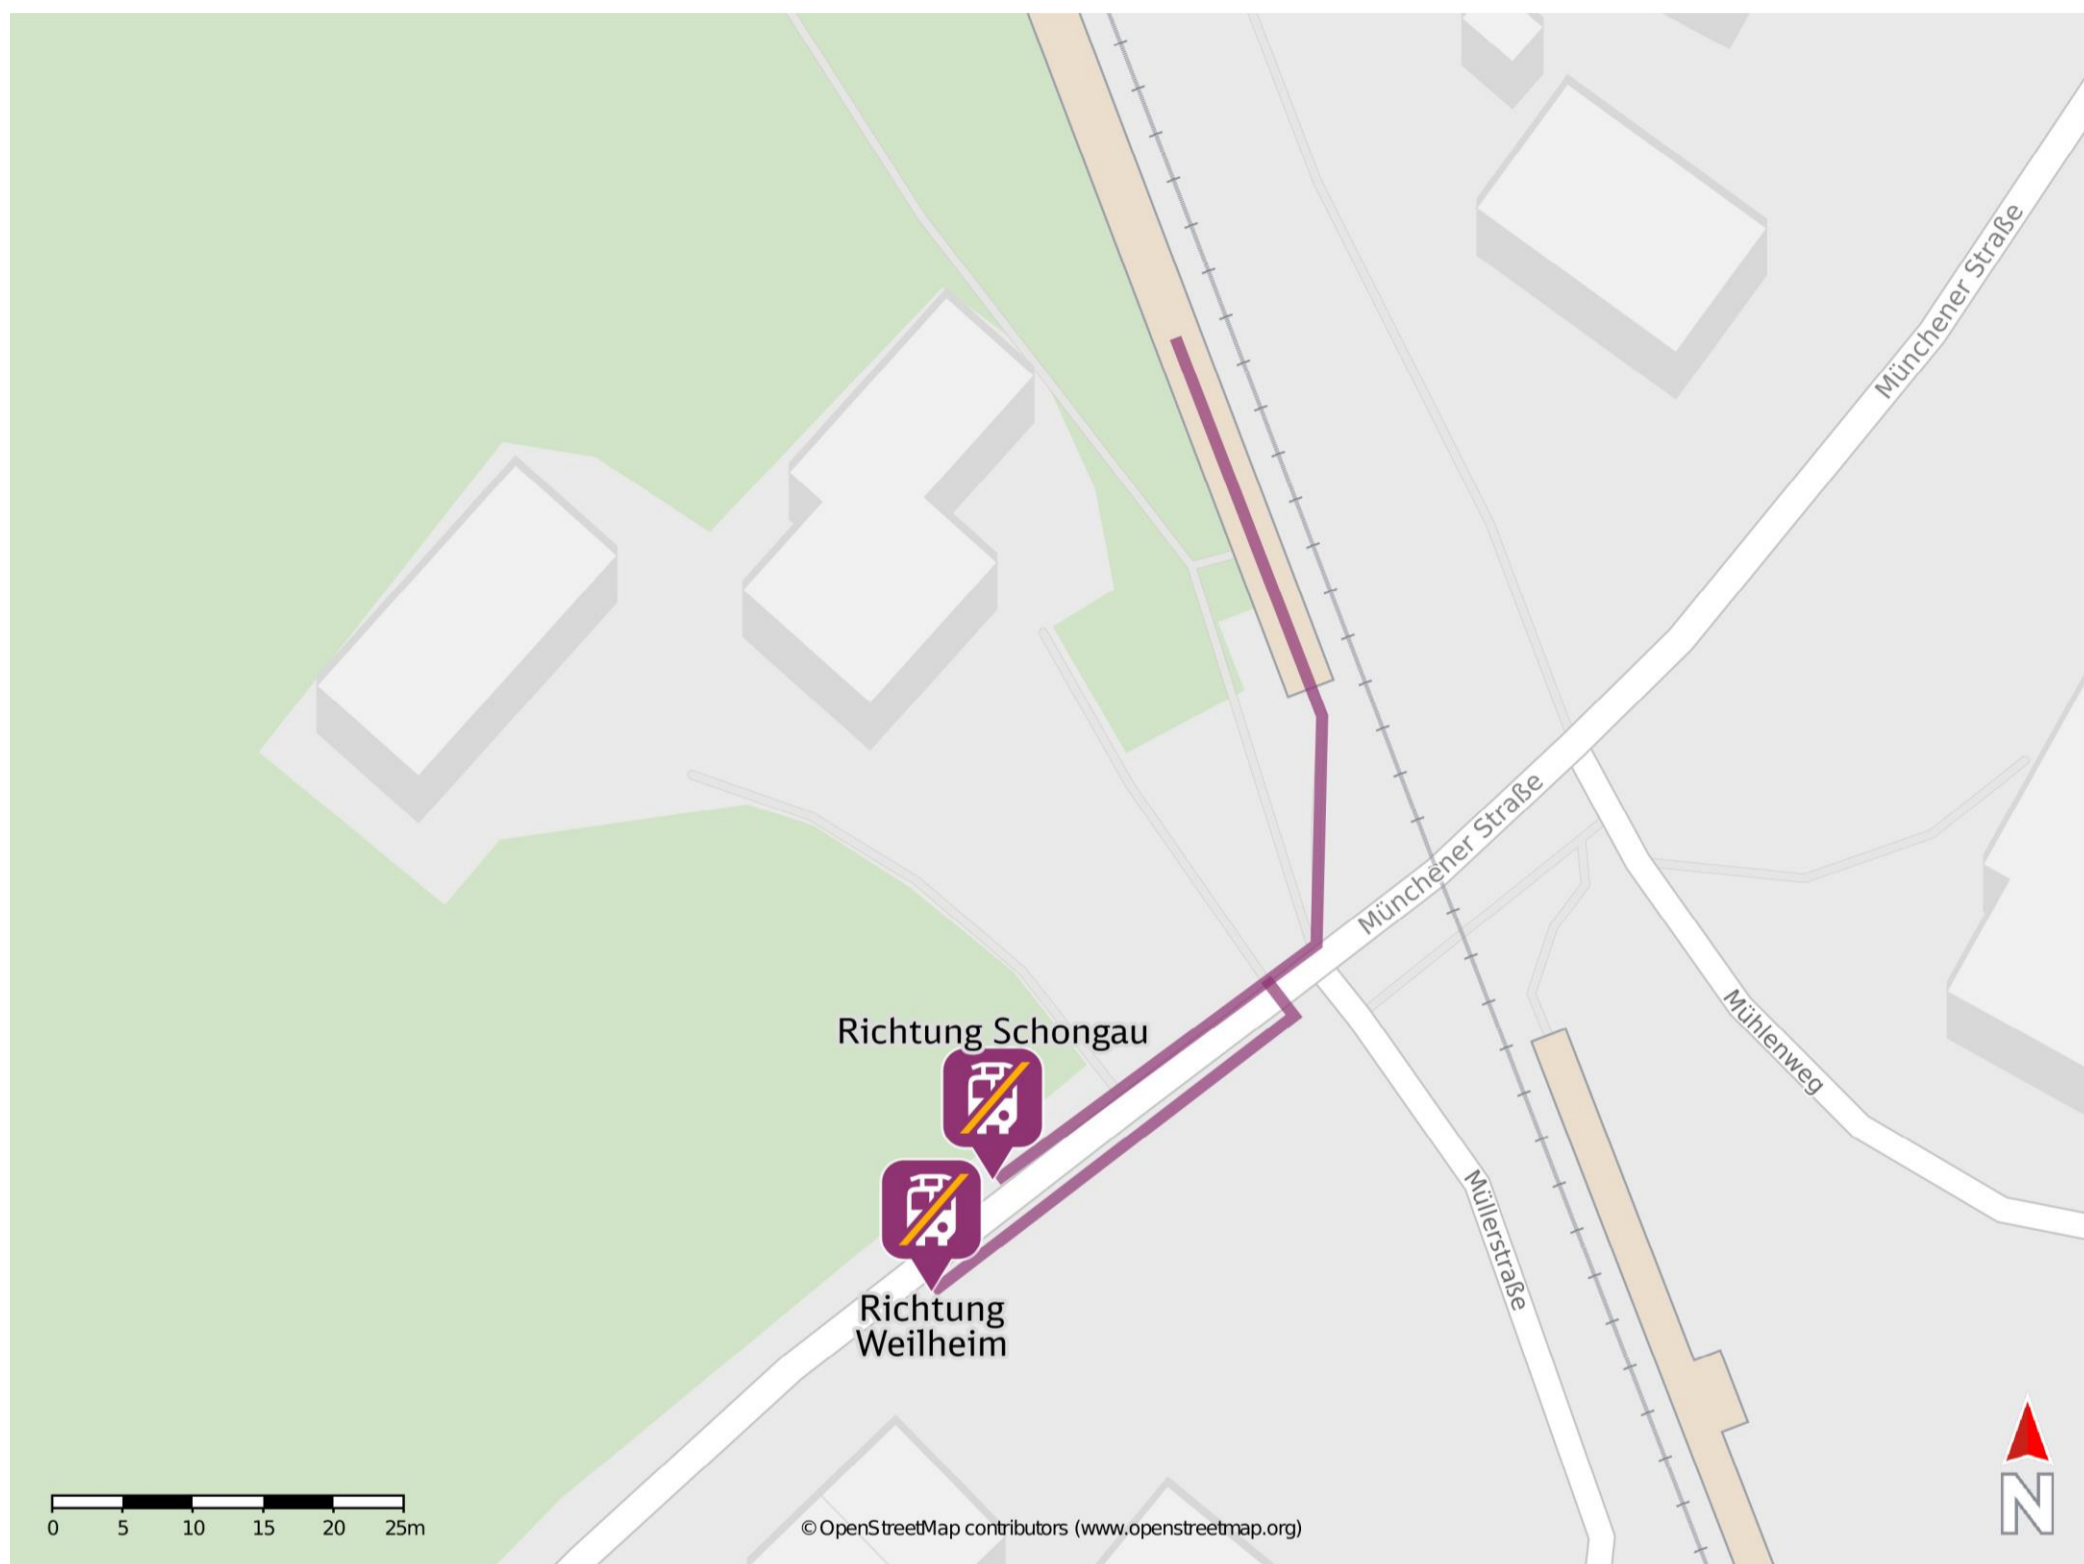

Umgebungsplan

Peiting Nord

Wegbeschreibung Schienenersatzverkehr *

Verlassen Sie den Bahnhof und begeben Sie sich auf die Münchner Straße. Wenden Sie sich nach rechts bis Sie die Ersatzhaltestelle erreichen.

Ersatzhaltestelle Schongau

Ersatzhaltestelle Weilheim

*Fahrradmitnahme im Schienenersatzverkehr nur begrenzt, teilweise gar nicht möglich. Bitte informieren Sie sich bei dem von Ihnen genutzten Eisenbahnverkehrsunternehmen. Im QR Code sind die Koordinaten der Ersatzhaltestelle hinterlegt.

— barrierefrei
— nicht barrierefrei