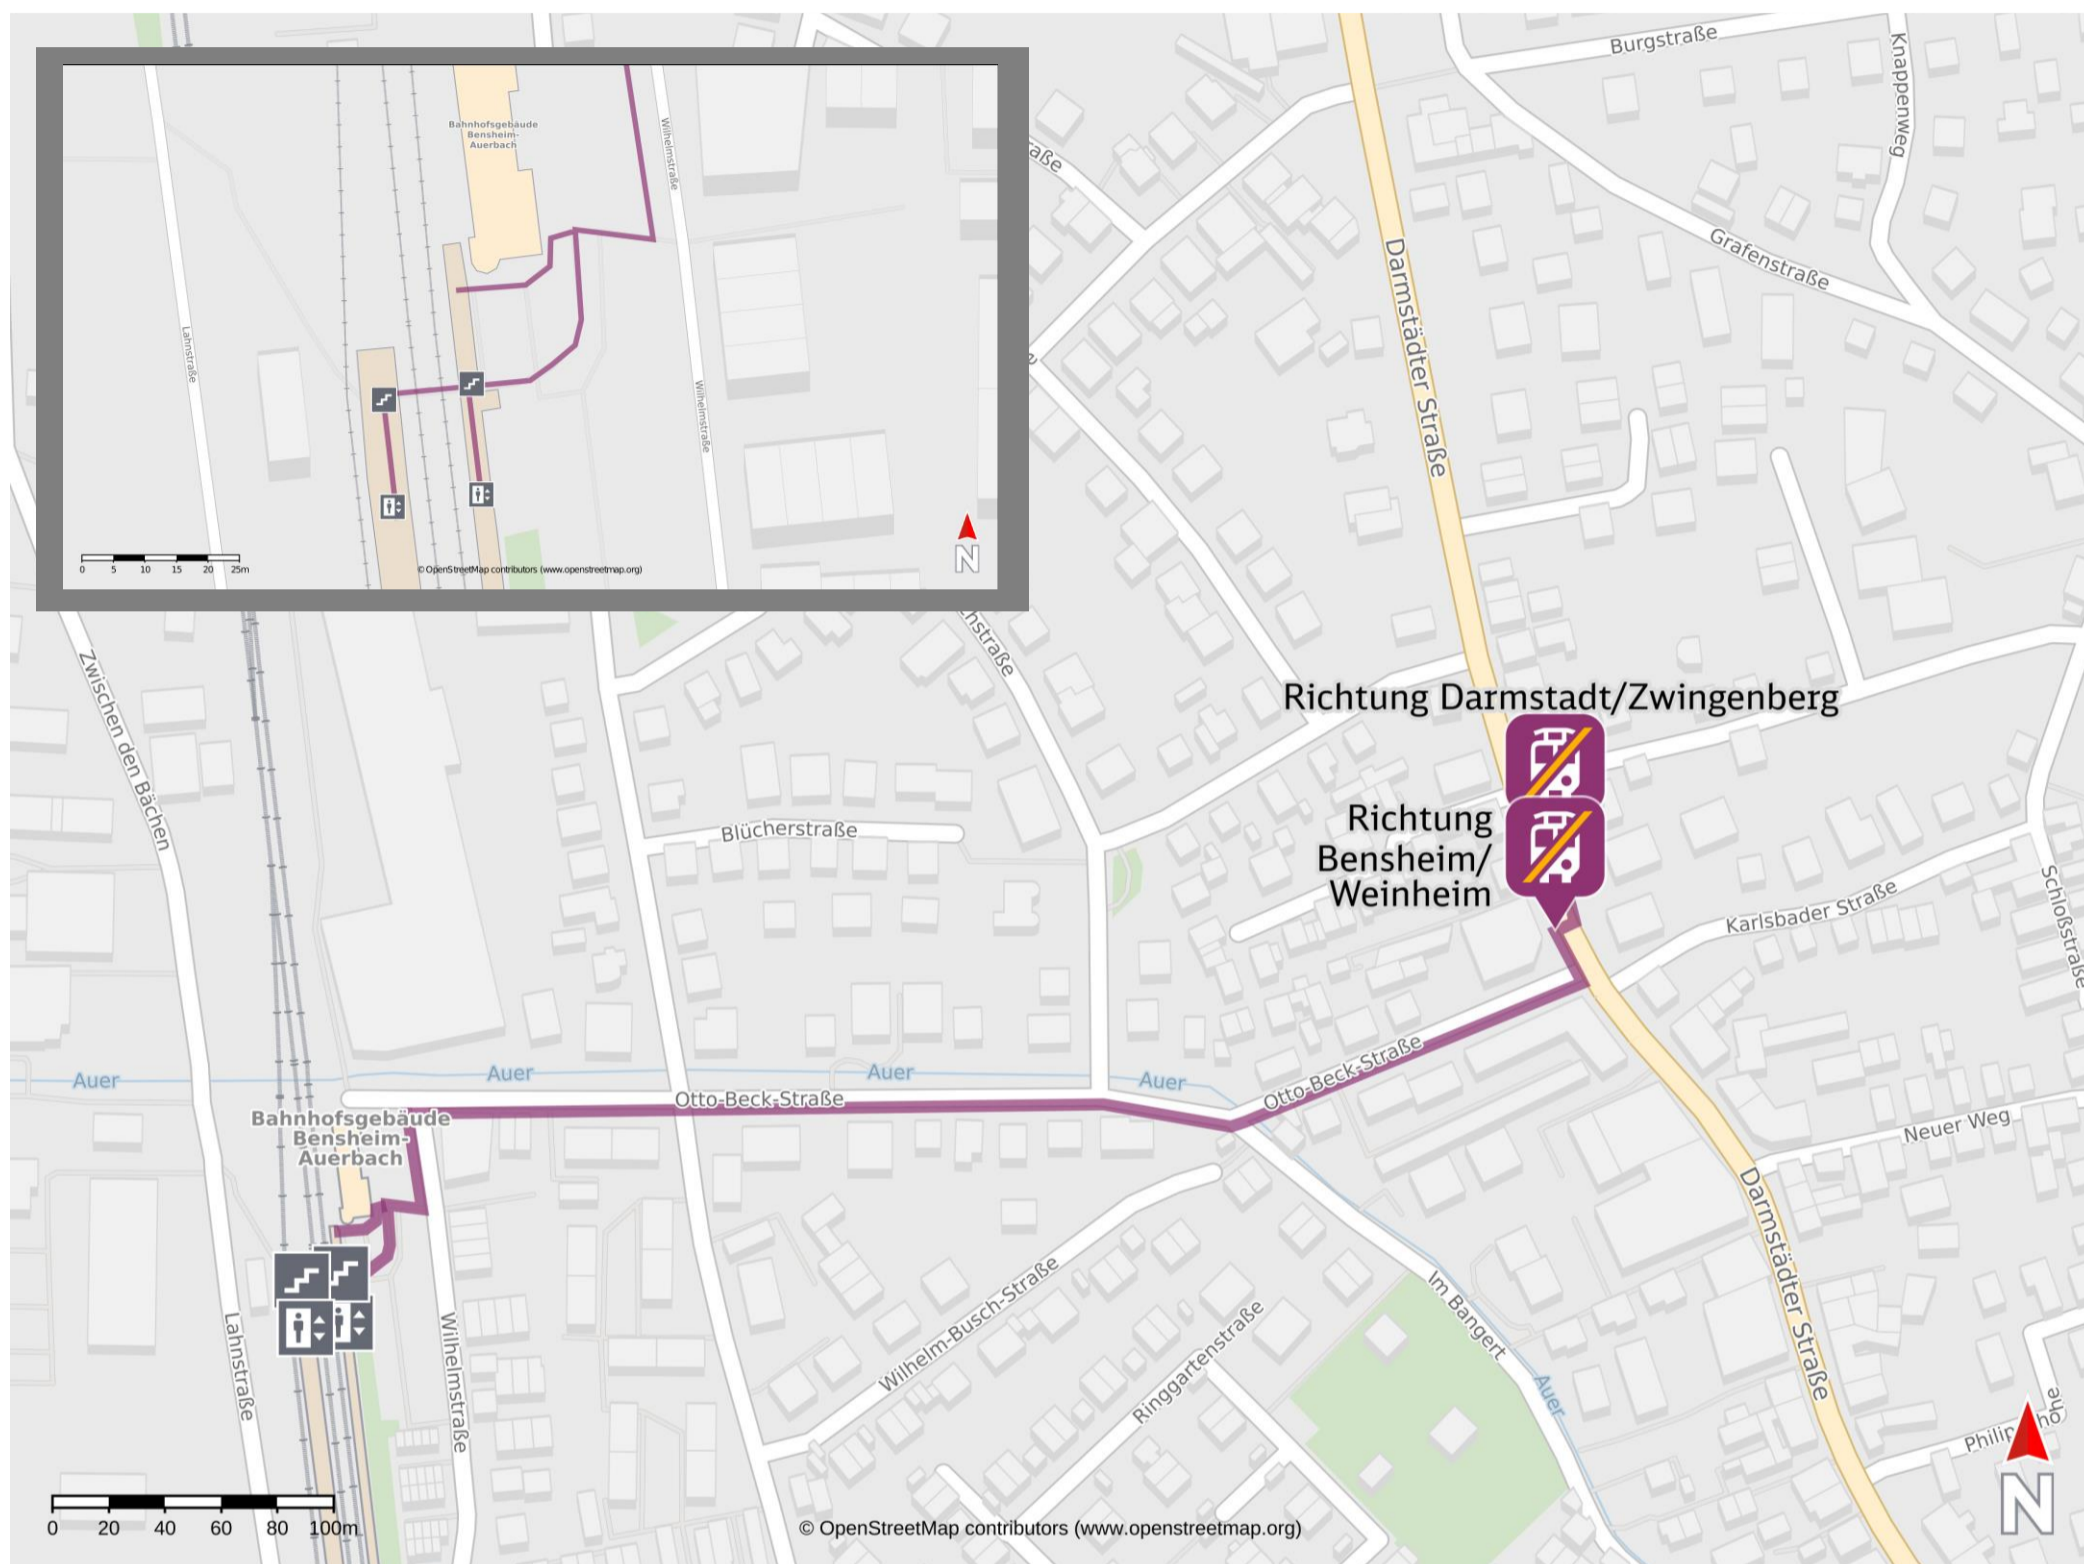

# Umgebungsplan

## Bensheim-Auerbach

### Wegbeschreibung Schienenersatzverkehr \*

Gültig für alle Richtungen und zeitweise zusätzlich zum Ersatzverkehr "Riedbahn" Bus N:

Verlassen Sie den Bahnsteig ggf. durch die Unterführung und begeben Sie sich an die Otto-Beck-Straße. Halten Sie sich rechts und folgen Sie dem Straßenverlauf der Otto-Beck-Straße ca. 400 m bis zur Darmstädter Straße. Biegen Sie nach links ab. In unmittelbarer Nähe befindet sich an der Haltestelle Auerbach Otto-Beck-Straße die Ersatzhaltestelle in Richtung Bensheim/ Weinheim. Auf der gegenüberliegenden Seite befindet sich die Ersatzhaltestelle in Richtung Zwingenberg/ Bickenbach.

Ersatzhaltestelle Richtung Darmstadt/Zwingenberg

Ersatzhaltestelle Richtung Bensheim/Weinheim

\* Keine Fahrradmitnahme im Schienenersatzverkehr.  
Im QR Code sind die Koordinaten der Ersatzhaltestelle hinterlegt.