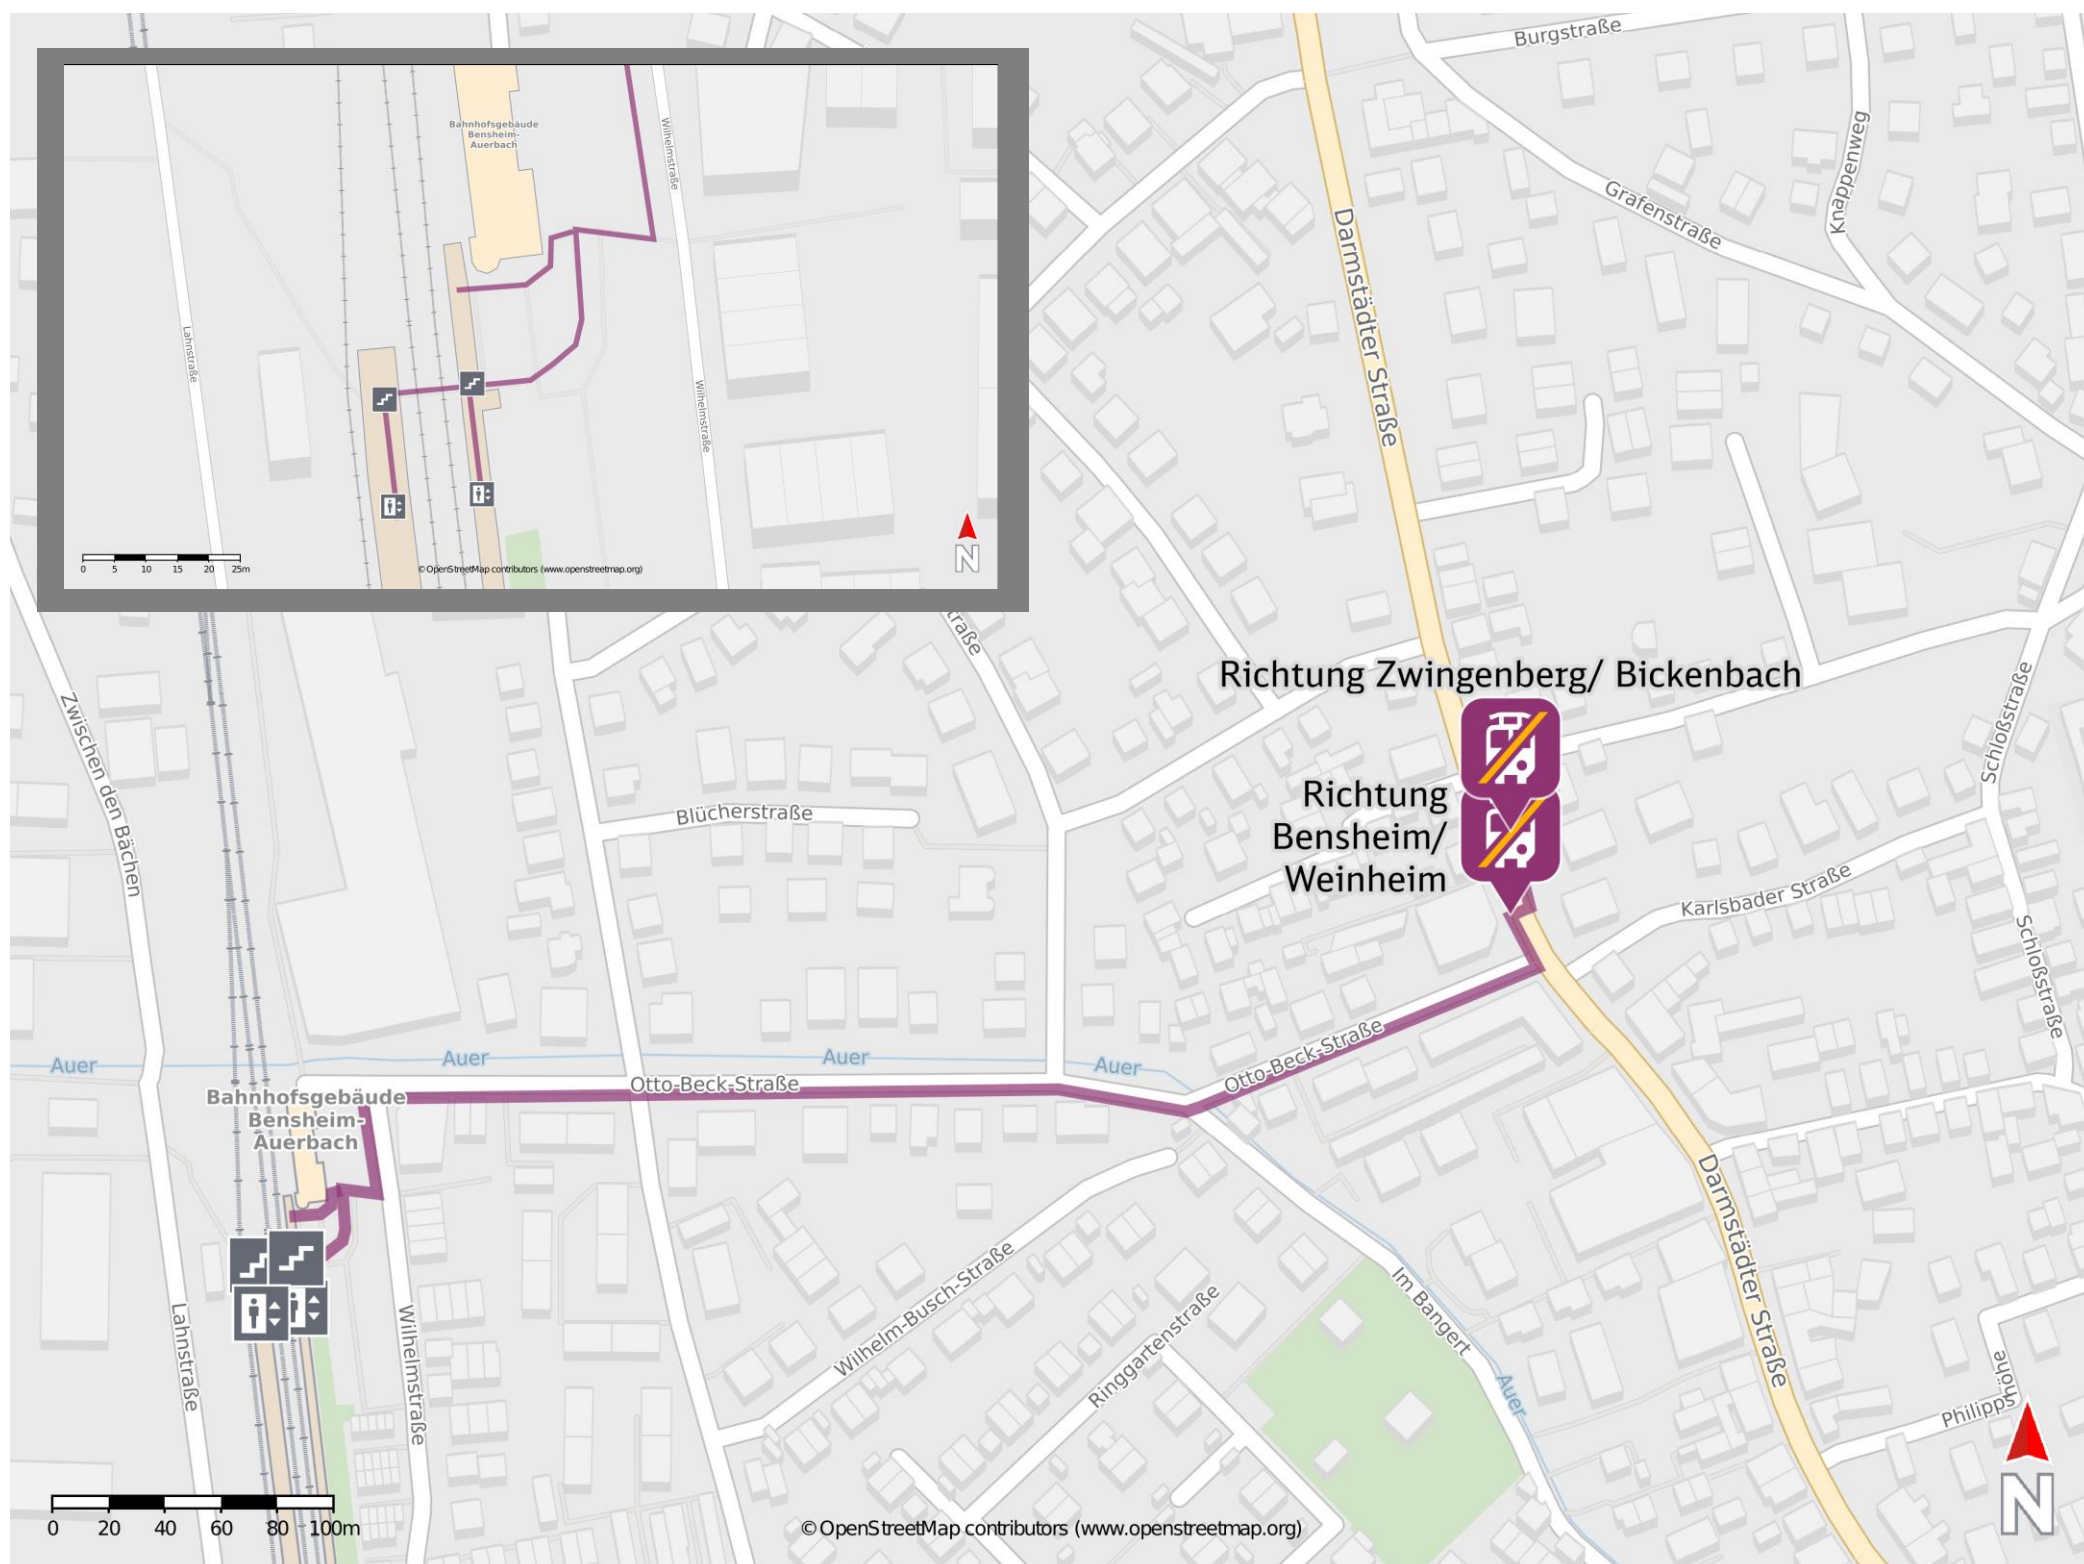

Umgebungsplan

Bensheim-Auerbach

Wegbeschreibung Schienenersatzverkehr *

Verlassen Sie den Bahnsteig ggf. durch die Unterführung und begeben Sie sich an die Otto-Beck-Straße. Halten Sie sich rechts und folgen Sie dem Straßenverlauf der Otto-Beck-Straße ca. 400 m bis zur Darmstädter Straße. Biegen Sie nach links ab. In unmittelbarer Nähe befindet sich an der Haltestelle Auerbach Otto-Beck-Straße die Ersatzhaltestelle in Richtung Bensheim/ Weinheim. Auf der gegenüberliegenden Seite befindet sich die Ersatzhaltestelle in Richtung Zwingenberg/ Bickenbach.

Ersatzhaltestelle Richtung
Zwingenberg/ Bickenbach

Ersatzhaltestelle Richtung
Bensheim/ Weinheim

* Keine Fahrradmitnahme im Schienenersatzverkehr.
Im QR Code sind die Koordinaten der Ersatzhaltestelle hinterlegt.