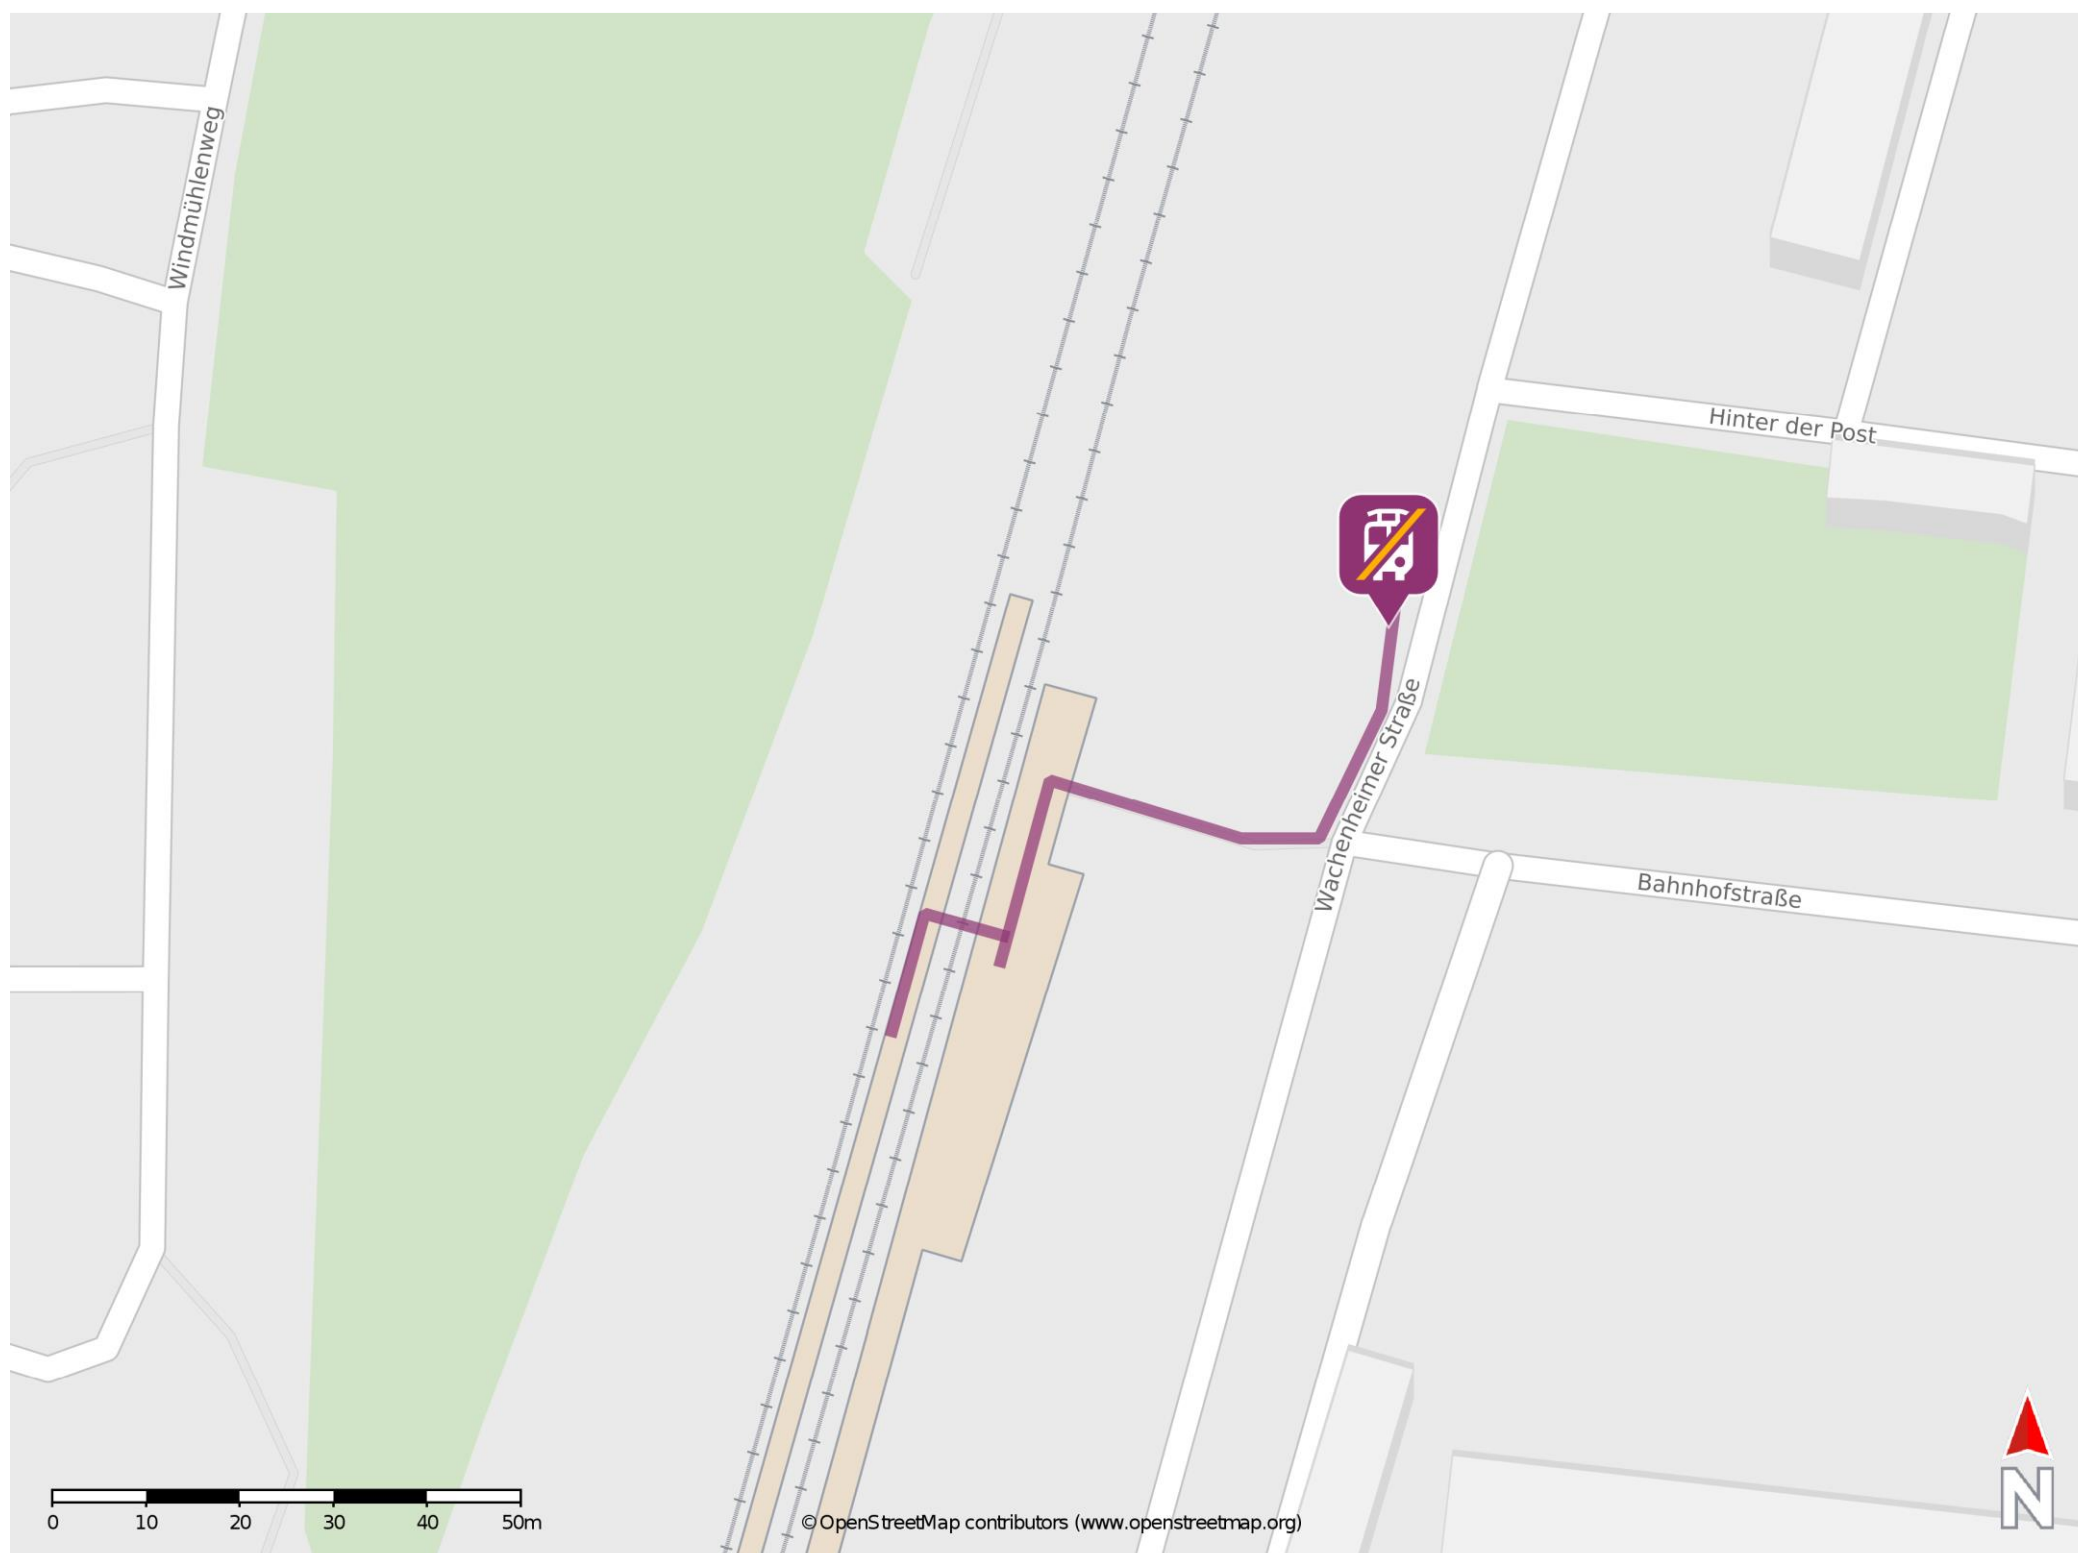

Pegau

Wegbeschreibung Schienenersatzverkehr *

Verlassen Sie den Bahnsteig und begeben Sie sich an den Bahnhofsvorplatz. Die Ersatzhaltestelle befindet sich an der Bushaltestelle Bahnhof.

* Fahrradmitnahme im Schienenersatzverkehr nur begrenzt möglich.
Im QR Code sind die Koordinaten der Ersatzhaltestelle hinterlegt.

— barrierefrei
- nicht barrierefrei