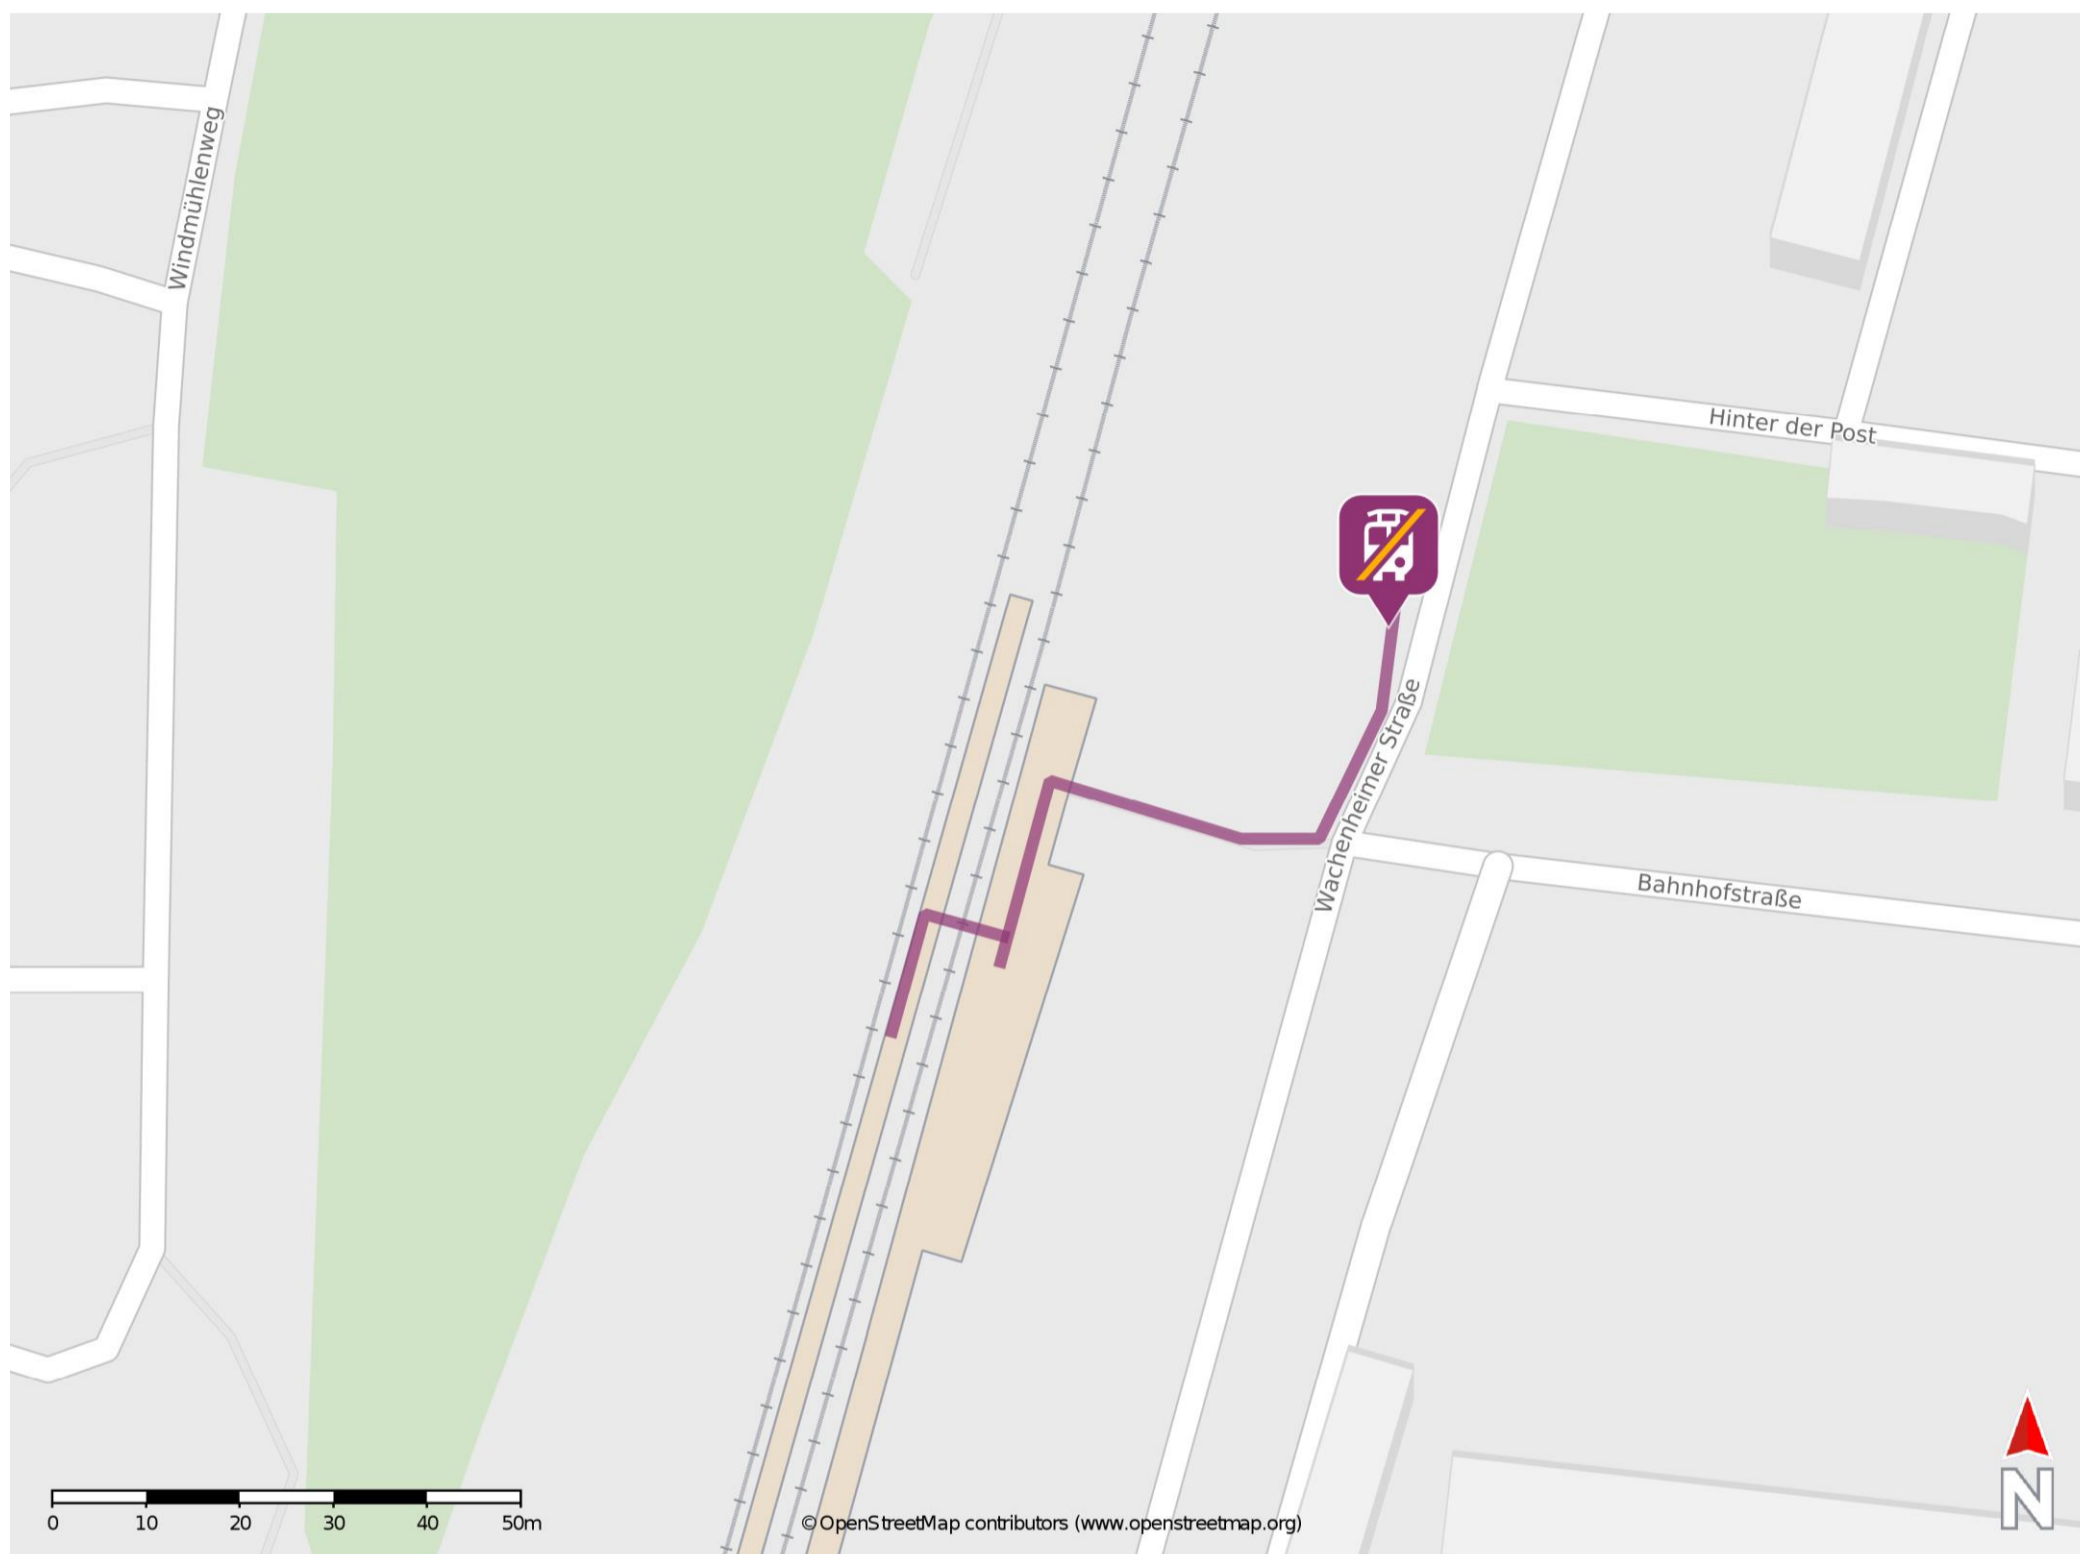

## Pegau

### Wegbeschreibung Schienenersatzverkehr \*

Verlassen Sie den Bahnsteig und begeben Sie sich an den Bahnhofsvorplatz. Die Ersatzhaltestelle befindet sich an der Bushaltestelle Bahnhof.

\* Fahrradmitnahme im Schienenersatzverkehr nur begrenzt möglich.  
Im QR Code sind die Koordinaten der Ersatzhaltestelle hinterlegt.

— barrierefrei  
- nicht barrierefrei