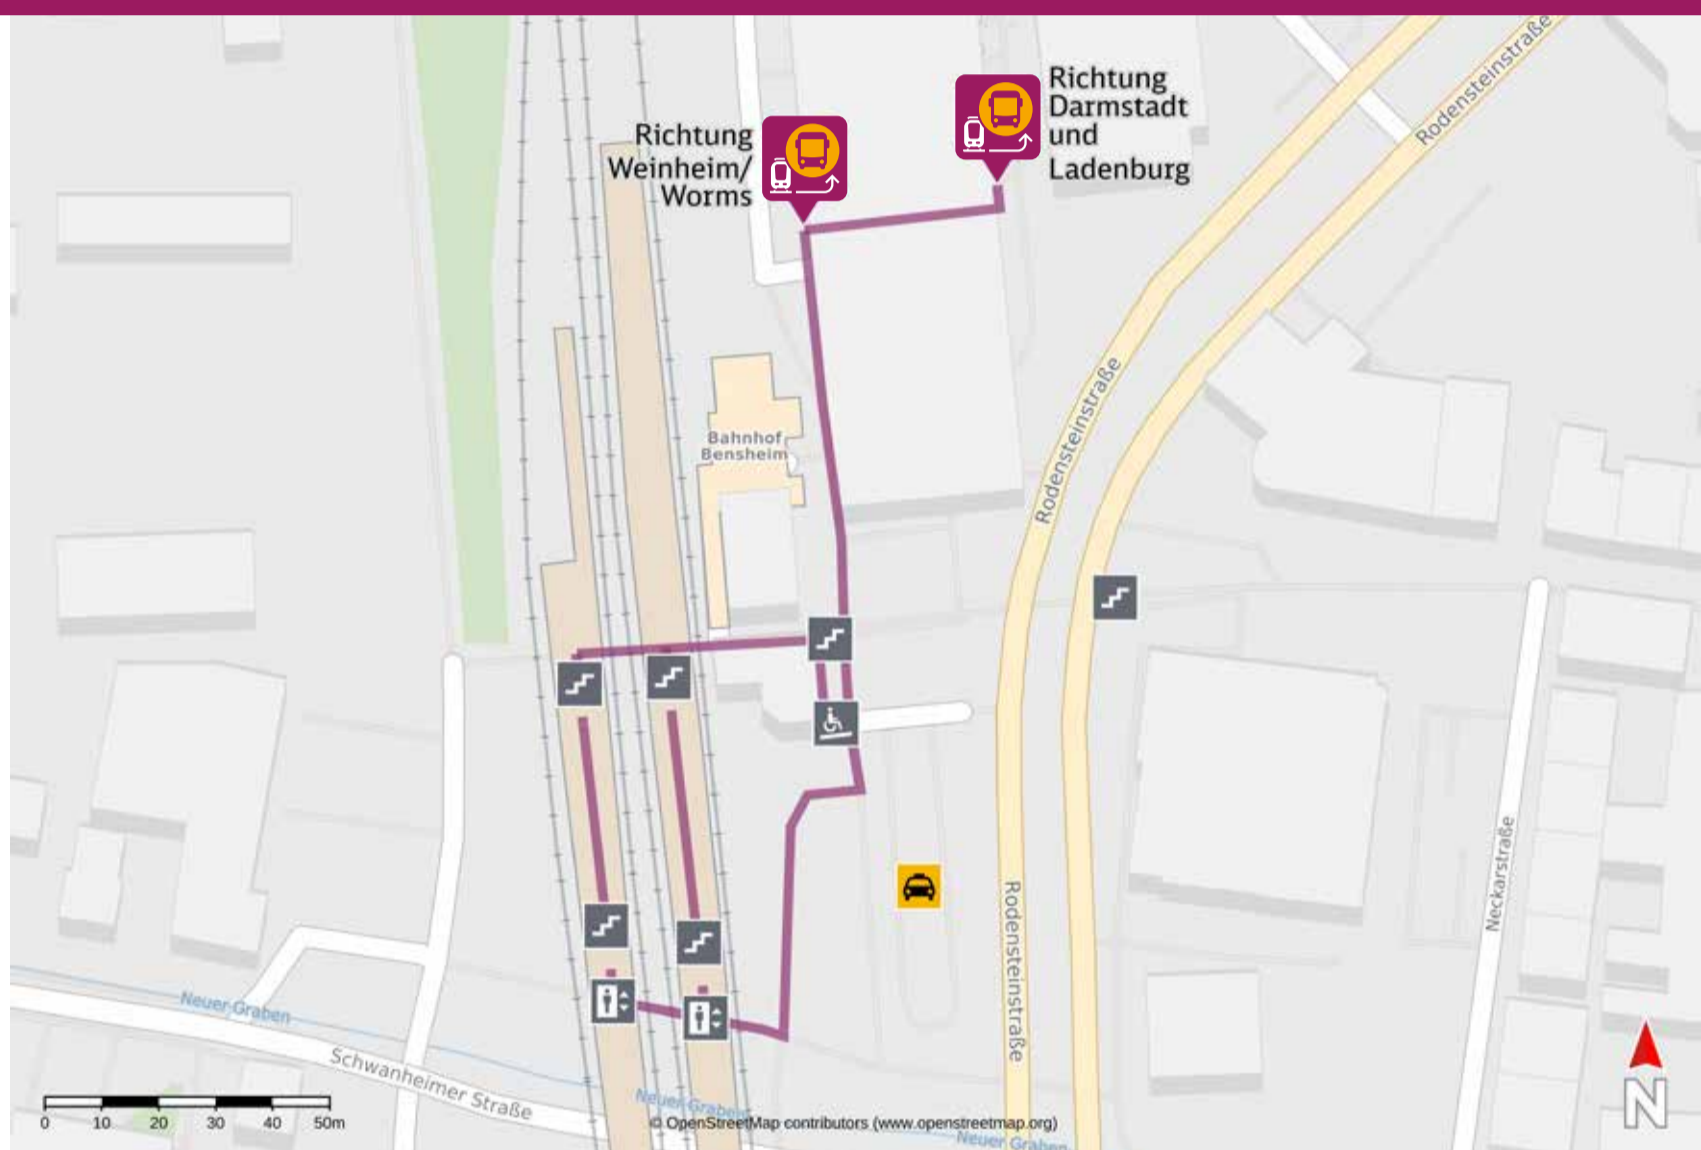

Ihr Weg zum Ersatzverkehr Bensheim

Your way to the replacement service stop Bensheim

Abfahrtszeiten und weitere Informationen

Departure times and
additional information

 **Barrierefreier Weg**
Accessible route

 **Nicht-barrierefreier Weg**
Non-accessible route

Wegbeschreibung zur Ersatzhaltestelle*

Verlassen Sie den Bahnsteig durch das Bahnhofsgebäude und begeben Sie sich auf den Bahnhofsvorplatz. Orientieren Sie sich nach links. Die Ersatzhaltestelle Richtung Weinheim und Worms befindet sich an Bussteig 1. Die Ersatzhaltestelle Richtung Darmstadt befindet sich an Bussteig 7. Ersatzverkehr Riedbahn mit Bus 67 N nach Darmstadt und Bus 67 S nach Ladenburg im Busbahnhof vor dem Geschäftsgebäude

Directions to the replacement service stop*

Leave the platform through the station building and go to the station forecourt. Orientate yourself to the left. The replacement stop in the direction of Weinheim and Worms is located at bus platform 1. The replacement stop in the direction of Darmstadt is at platform 7. Replacement service Riedbahn with bus 67 N to Darmstadt and bus Darmstadt and bus 67 S to Ladenburg at the bus station in front of the office building.