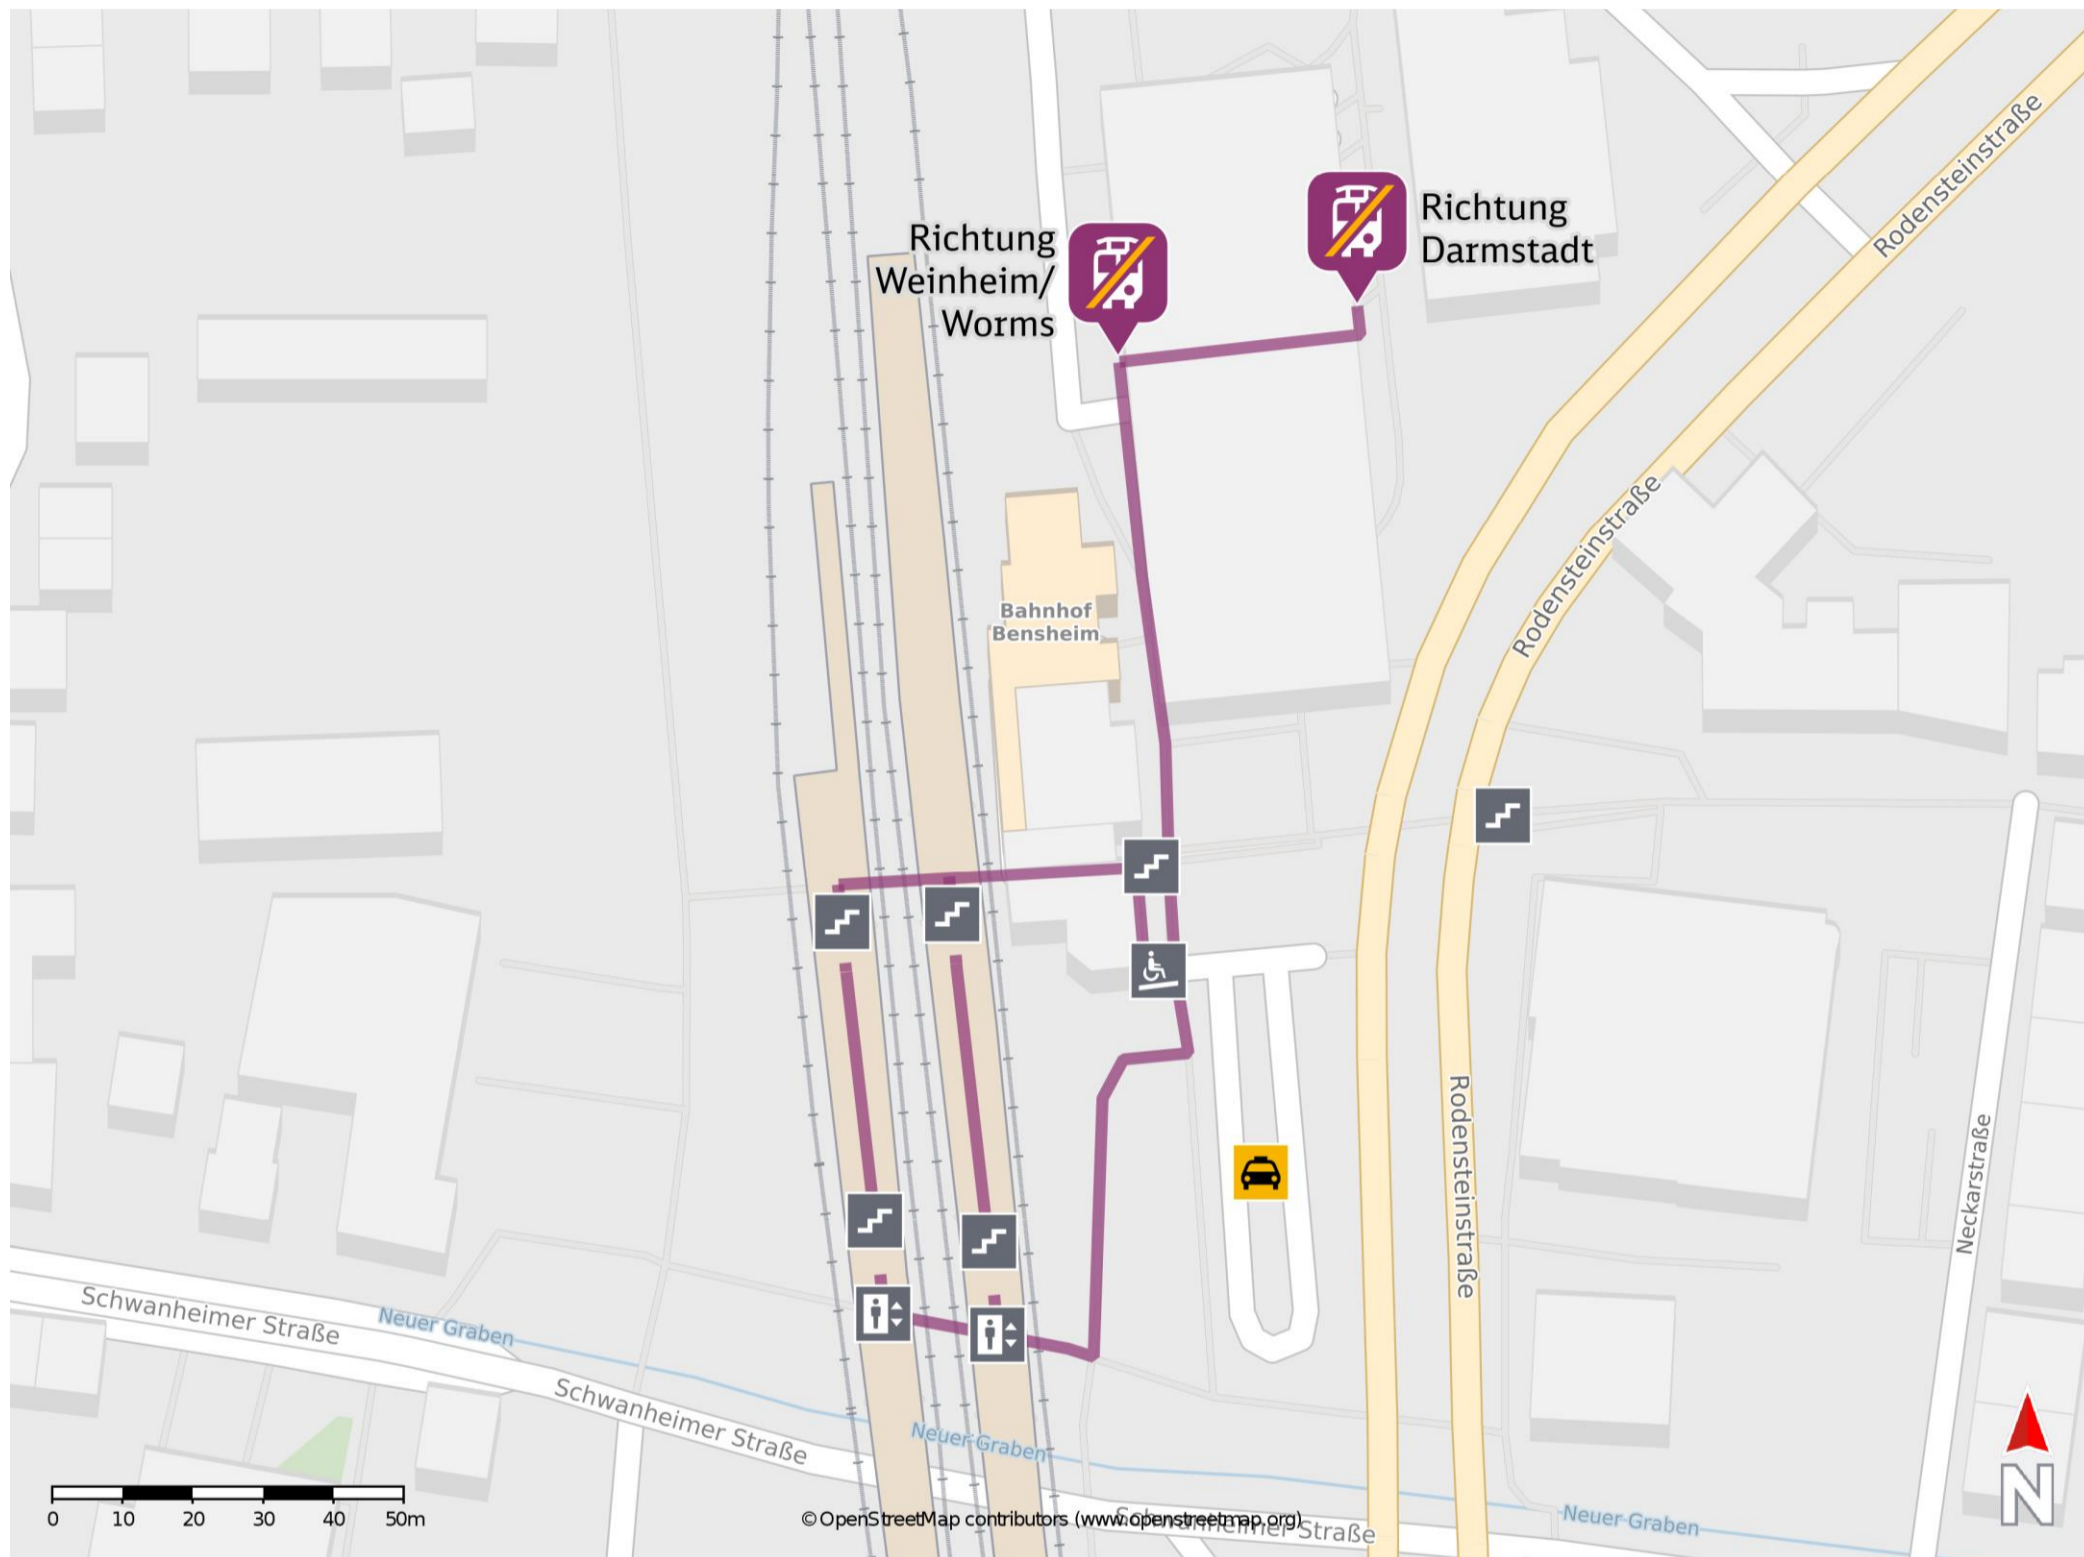

Bensheim

Wegbeschreibung Schienenersatzverkehr *

Verlassen Sie den Bahnsteig durch das Bahnhofsgebäude und begeben Sie sich auf den Bahnhofsvorplatz. Orientieren Sie sich nach links. Die Ersatzhaltestelle Richtung Weinheim und Worms befindet sich an Bussteig 1. Die Ersatzhaltestelle Richtung Darmstadt befindet sich an Bussteig 7.

Ersatzhaltestelle Richtung Weinheim/ Worms

Ersatzhaltestelle Richtung Darmstadt

* Fahrradmitnahme im Schienenersatzverkehr nur begrenzt möglich. Im QR Code sind die Koordinaten der Ersatzhaltestelle hinterlegt.

—— barrierefrei
—— nicht barrierefrei