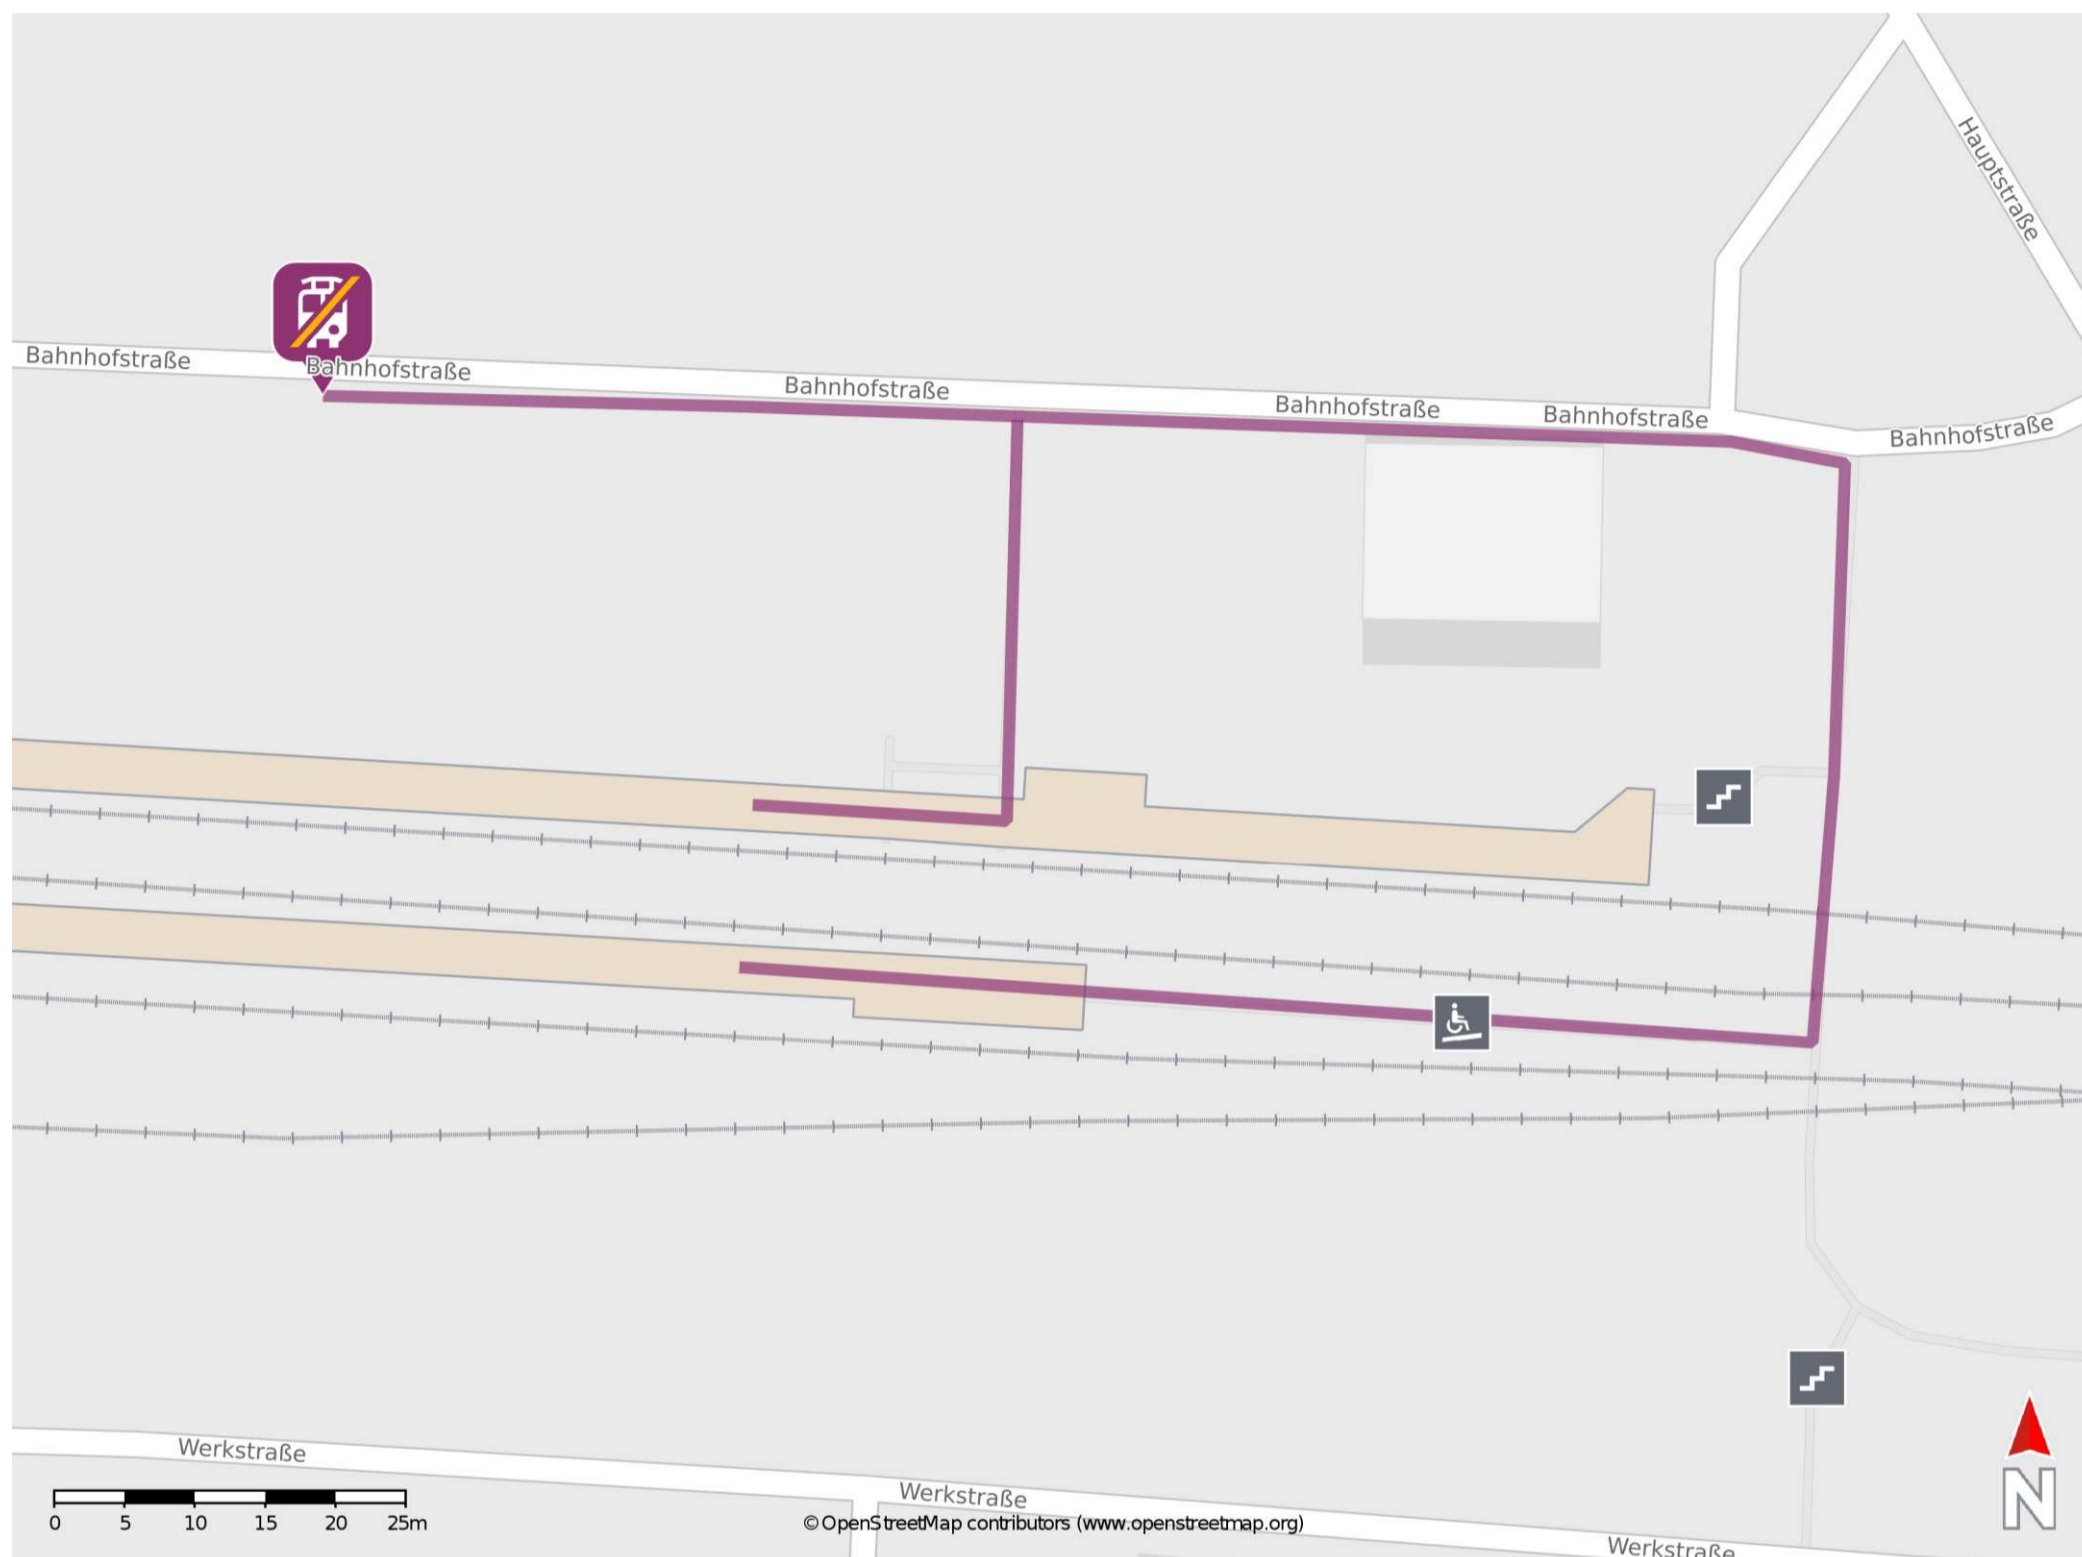

## Pechbrunn

### Wegbeschreibung Schienenersatzverkehr \*

Verlassen Sie den Bahnsteig und begeben Sie sich an die Bahnhofstraße. Biegen Sie nach links ab und folgen Sie der Straße bis zur Ersatzhaltestelle.

\* Fahrradmitnahme im Schienenersatzverkehr nur begrenzt möglich.  
Im QR Code sind die Koordinaten der Ersatzhaltestelle hinterlegt.

— barrierefrei  
- nicht barrierefrei