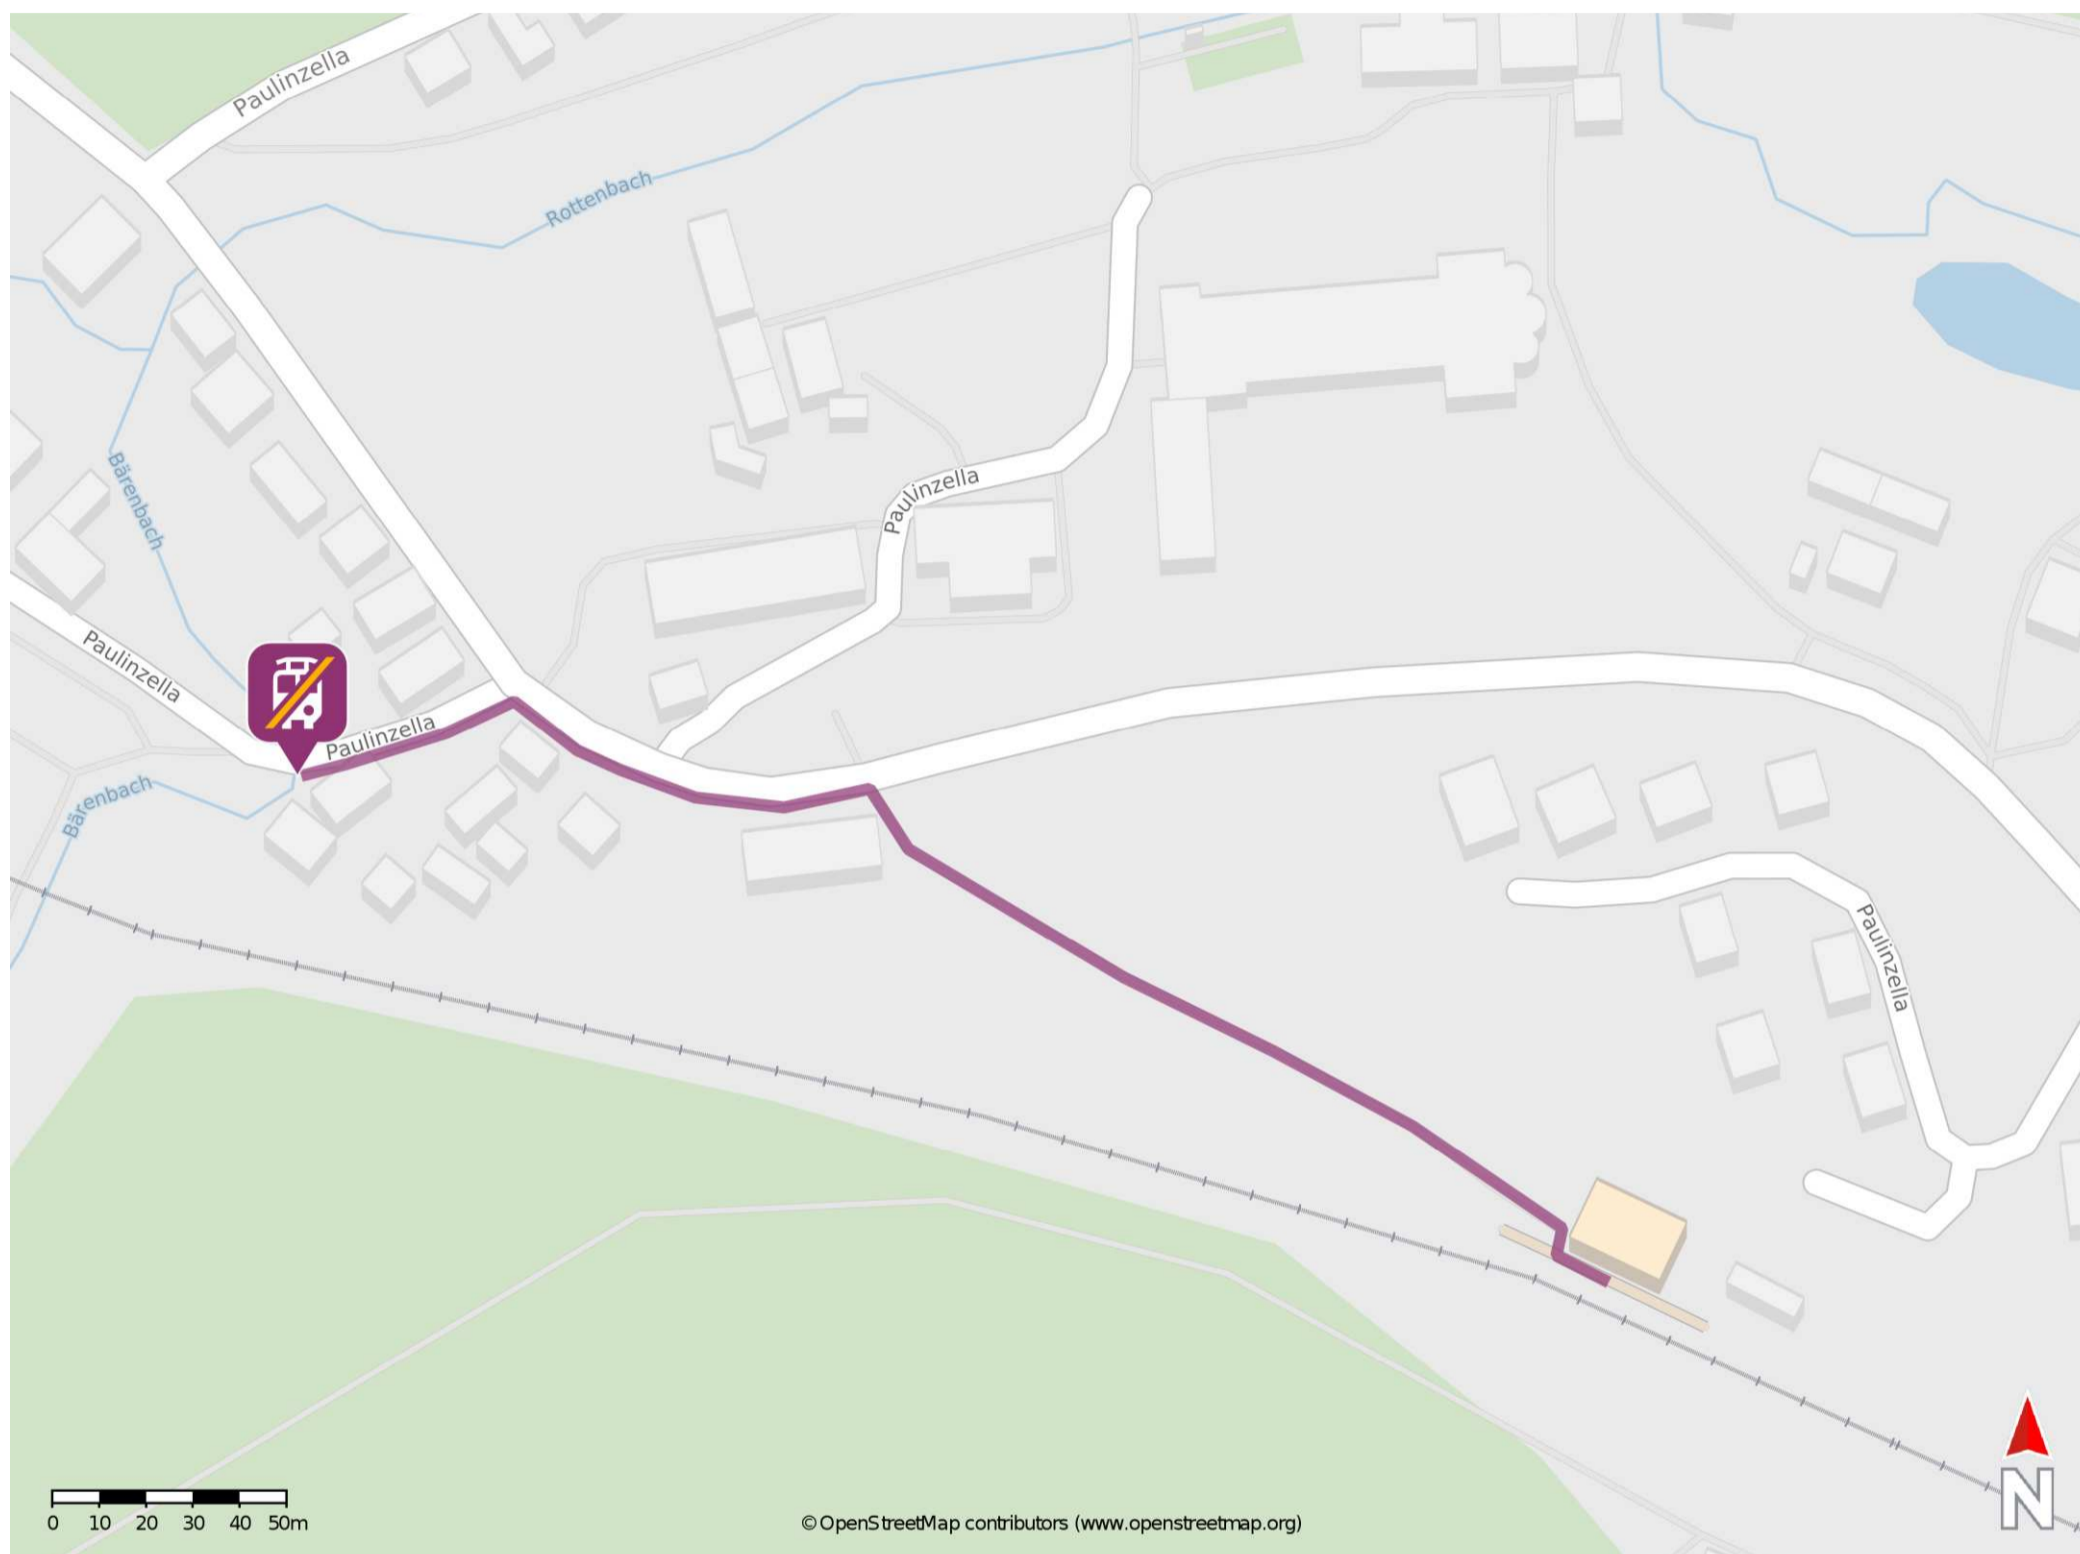

Paulinzella

Wegbeschreibung Schienenersatzverkehr *

Verlassen Sie den Bahnsteig und begeben Sie sich an den Bahnhofsvorplatz. Biegen Sie nach links ab und folgen Sie dem Fußweg ca. 200 m bis zur Hauptstraße. Biegen Sie nach links ab und folgen Sie der Straße bis zur Abzweigung in Richtung Parkplatz/ Viadukt. Halten Sie sich links und begeben Sie sich an die Ersatzhaltestelle an der Haltestelle Am Viadukt.

* Fahrradmitnahme im Schienenersatzverkehr nur begrenzt möglich.
Im QR Code sind die Koordinaten der Ersatzhaltestelle hinterlegt.

— barrierefrei
— nicht barrierefrei