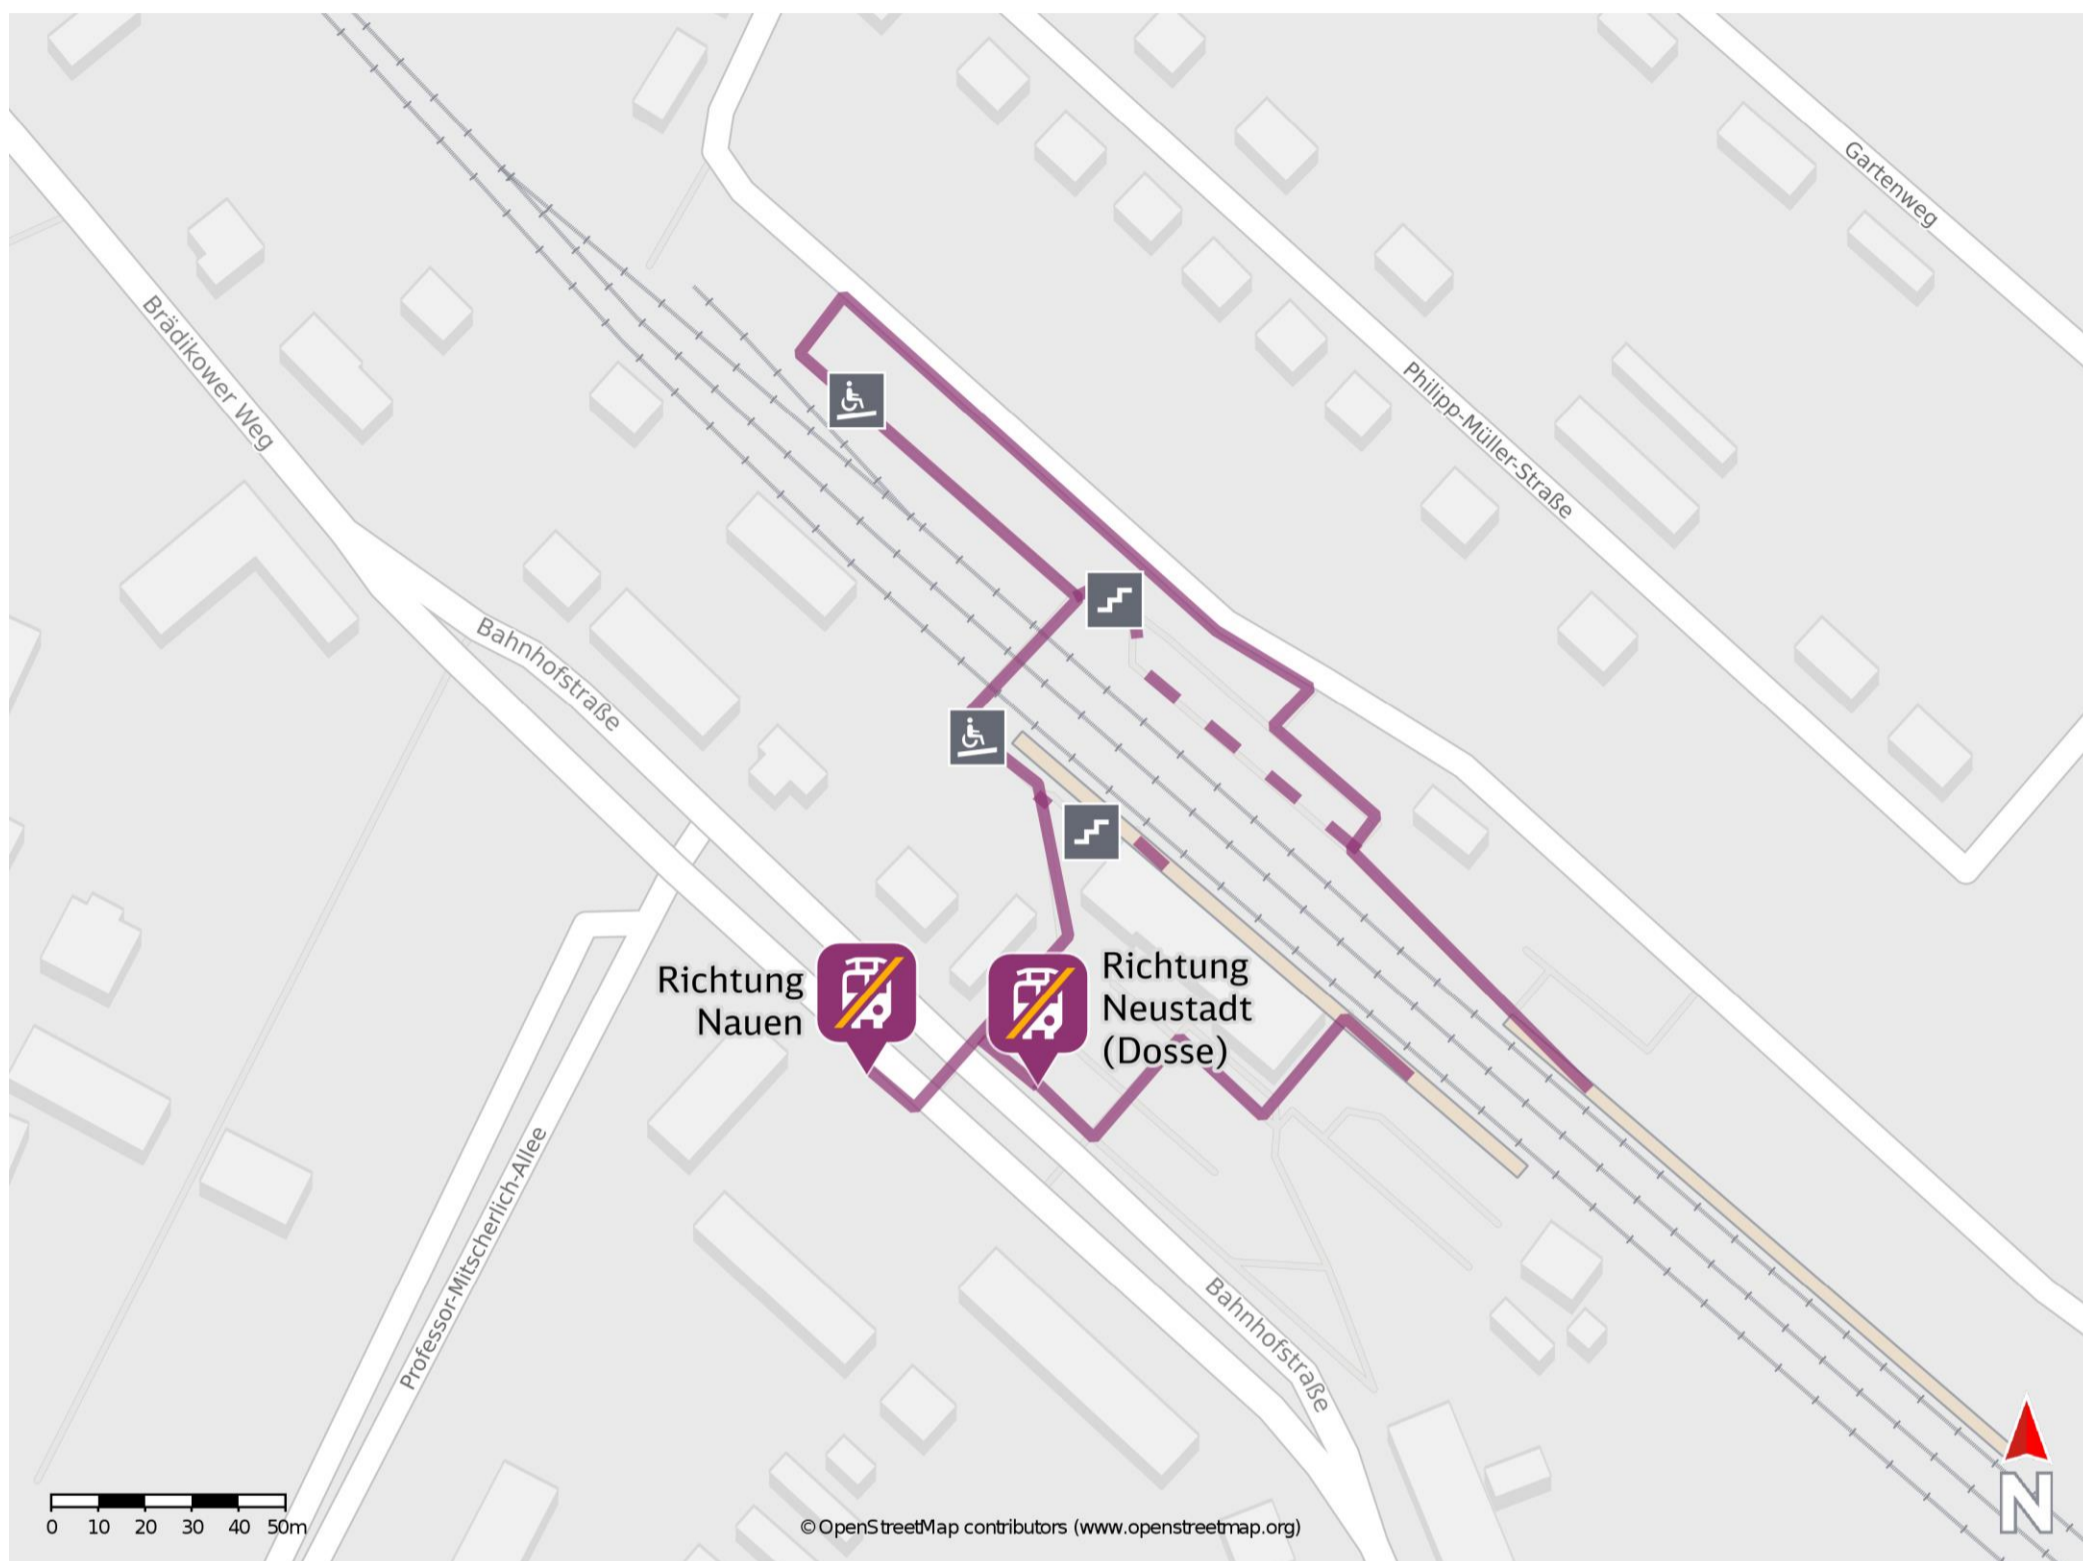

Umgebungsplan

Paulinenaue

Ersatzhaltestelle Richtung Neustadt(Dosse)

Ersatzhaltestelle Richtung Nauen

Wegbeschreibung Schienenersatzverkehr *

Von Gleis 1: Verlassen Sie den Bahnsteig in Richtung Bahnhofstraße und begeben Sie sich an die jeweilige Ersatzhaltestelle. Die Ersatzhaltestelle befindet sich an der Bushaltestelle Paulinenaue, Bahnhof.

Von Gleis 2: Verlassen Sie den Bahnsteig durch die Unterführung und folgen Sie der Beschilderung in Richtung Ausgang Stadt. Begeben Sie sich an die jeweilige Ersatzhaltestelle. Die Ersatzhaltestelle befindet sich an der Bushaltestelle Paulinenaue, Bahnhof.

*Fahrradmitnahme im Schienenersatzverkehr nur begrenzt, teilweise gar nicht möglich. Bitte informieren Sie sich bei dem von Ihnen genutzten Eisenbahnverkehrsunternehmen. Im QR Code sind die Koordinaten der Ersatzhaltestelle hinterlegt.