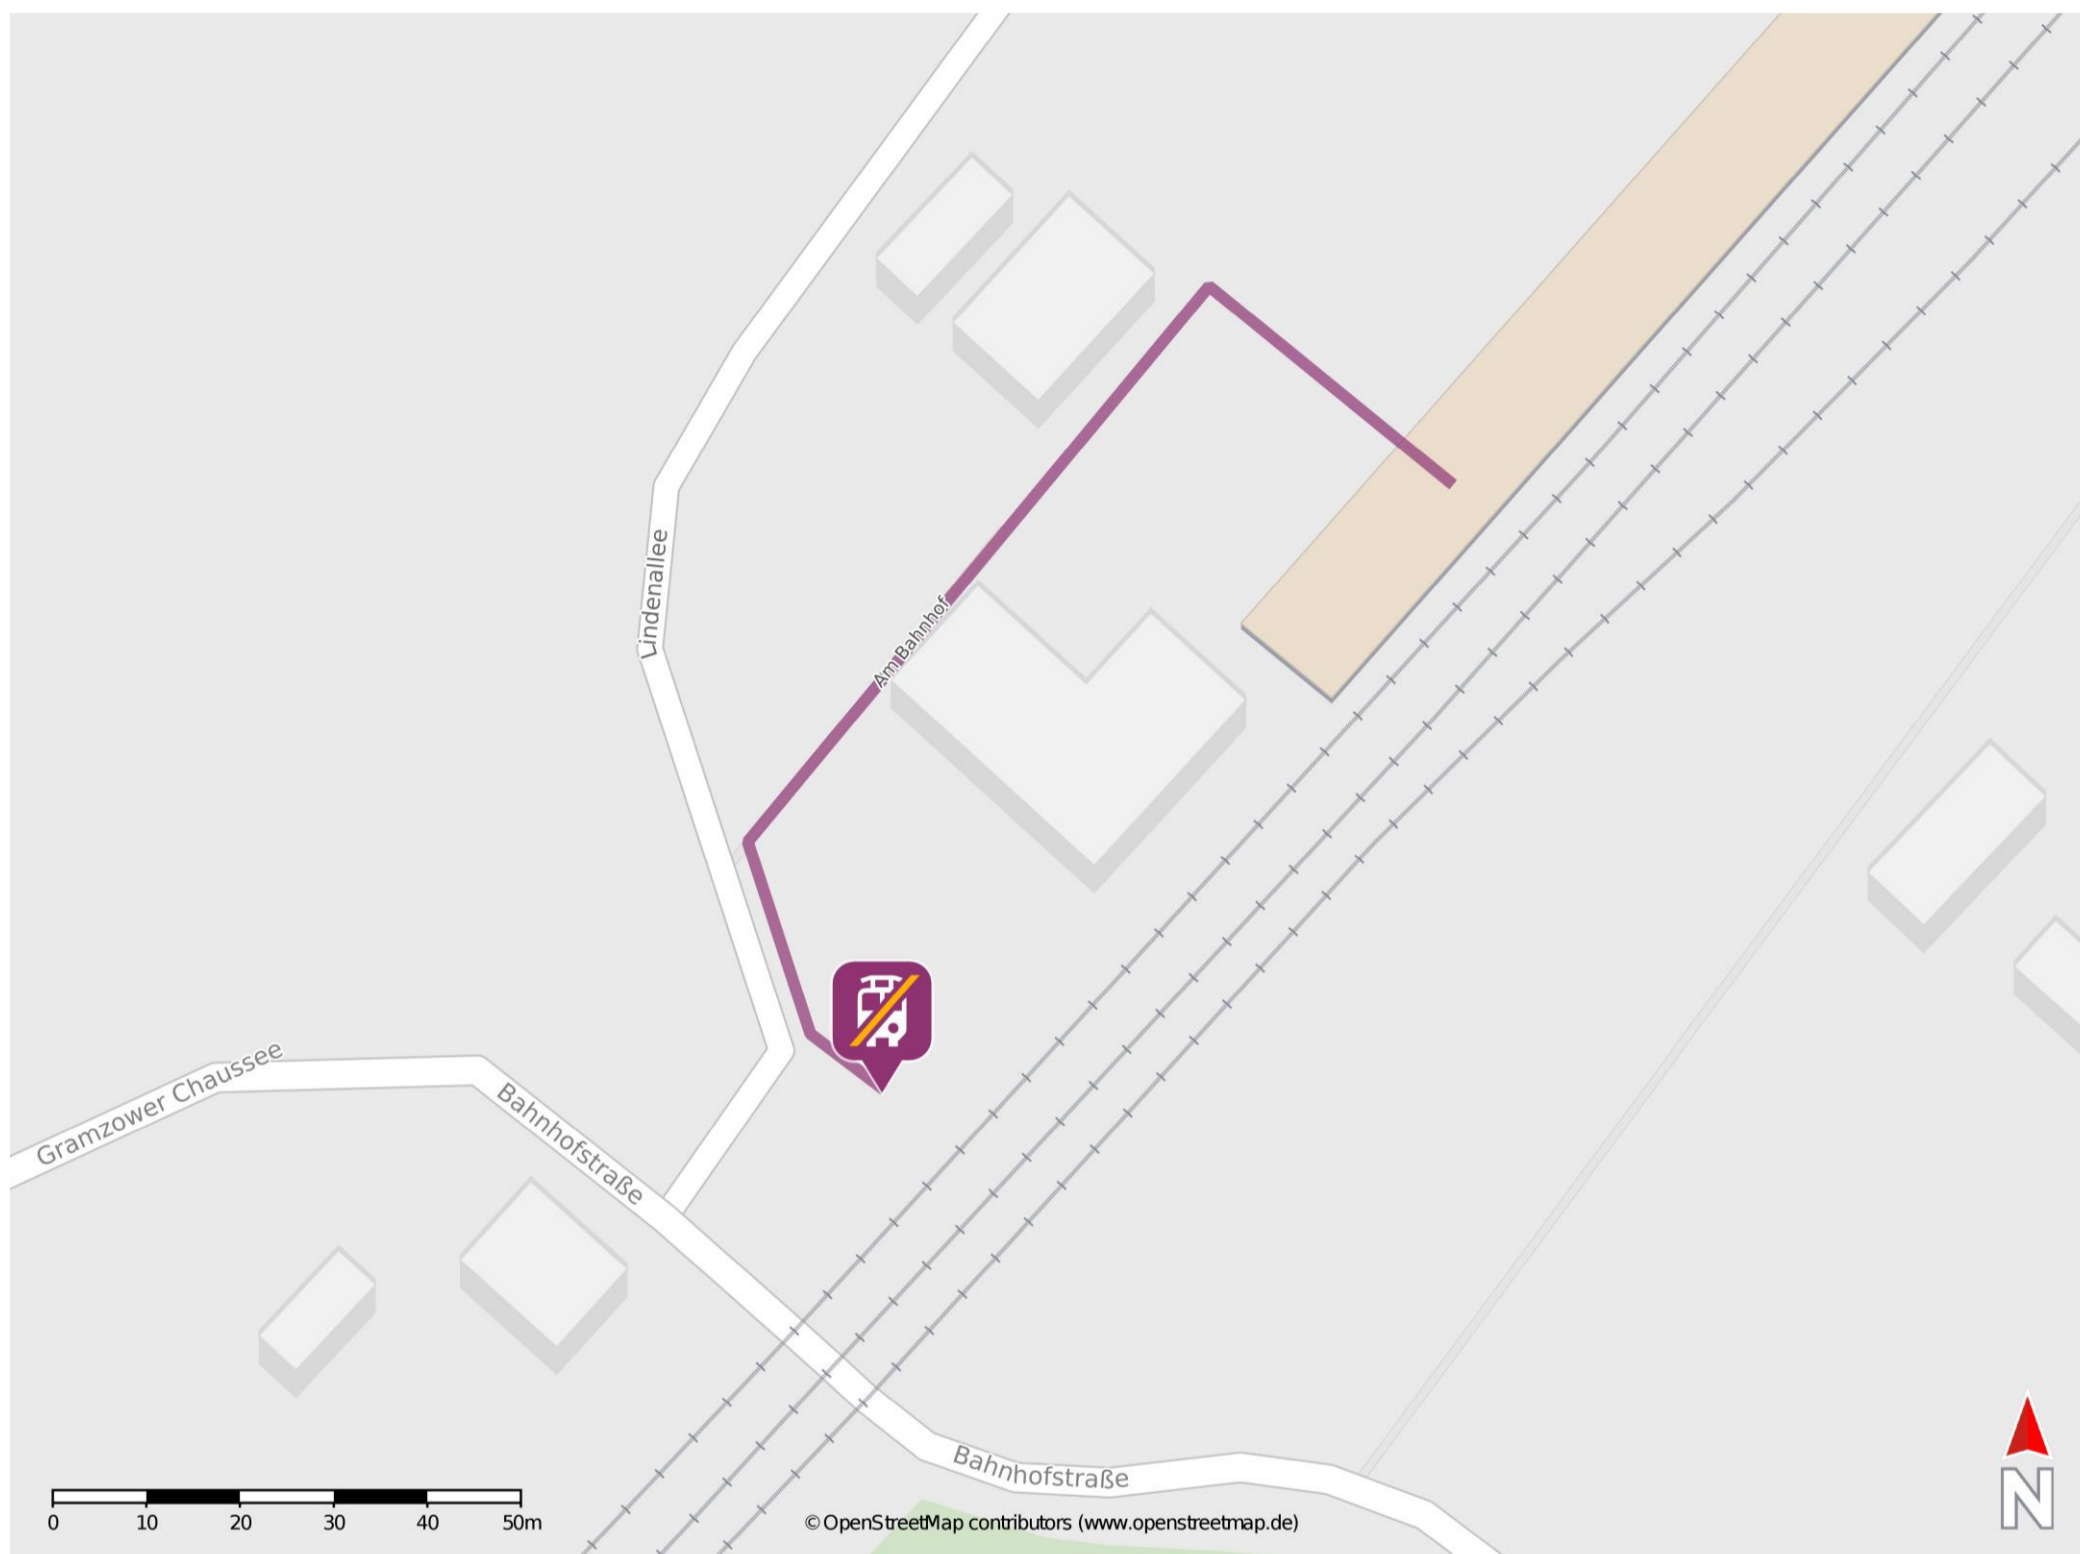

Passow (Uckermark)

Wegbeschreibung Schienenersatzverkehr *

Verlassen Sie den Bahnsteig und gehen Sie am ehemaligen Bahnhofsgebäude entlang. Die Ersatzhaltestelle befindet sich an der Bushaltestelle Passow (Uckermark), Bahnhof.

* Fahrradmitnahme im Schienenersatzverkehr nur begrenzt möglich.
Im QR Code sind die Koordinaten der Ersatzhaltestelle hinterlegt.

— barrierefrei
- nicht barrierefrei