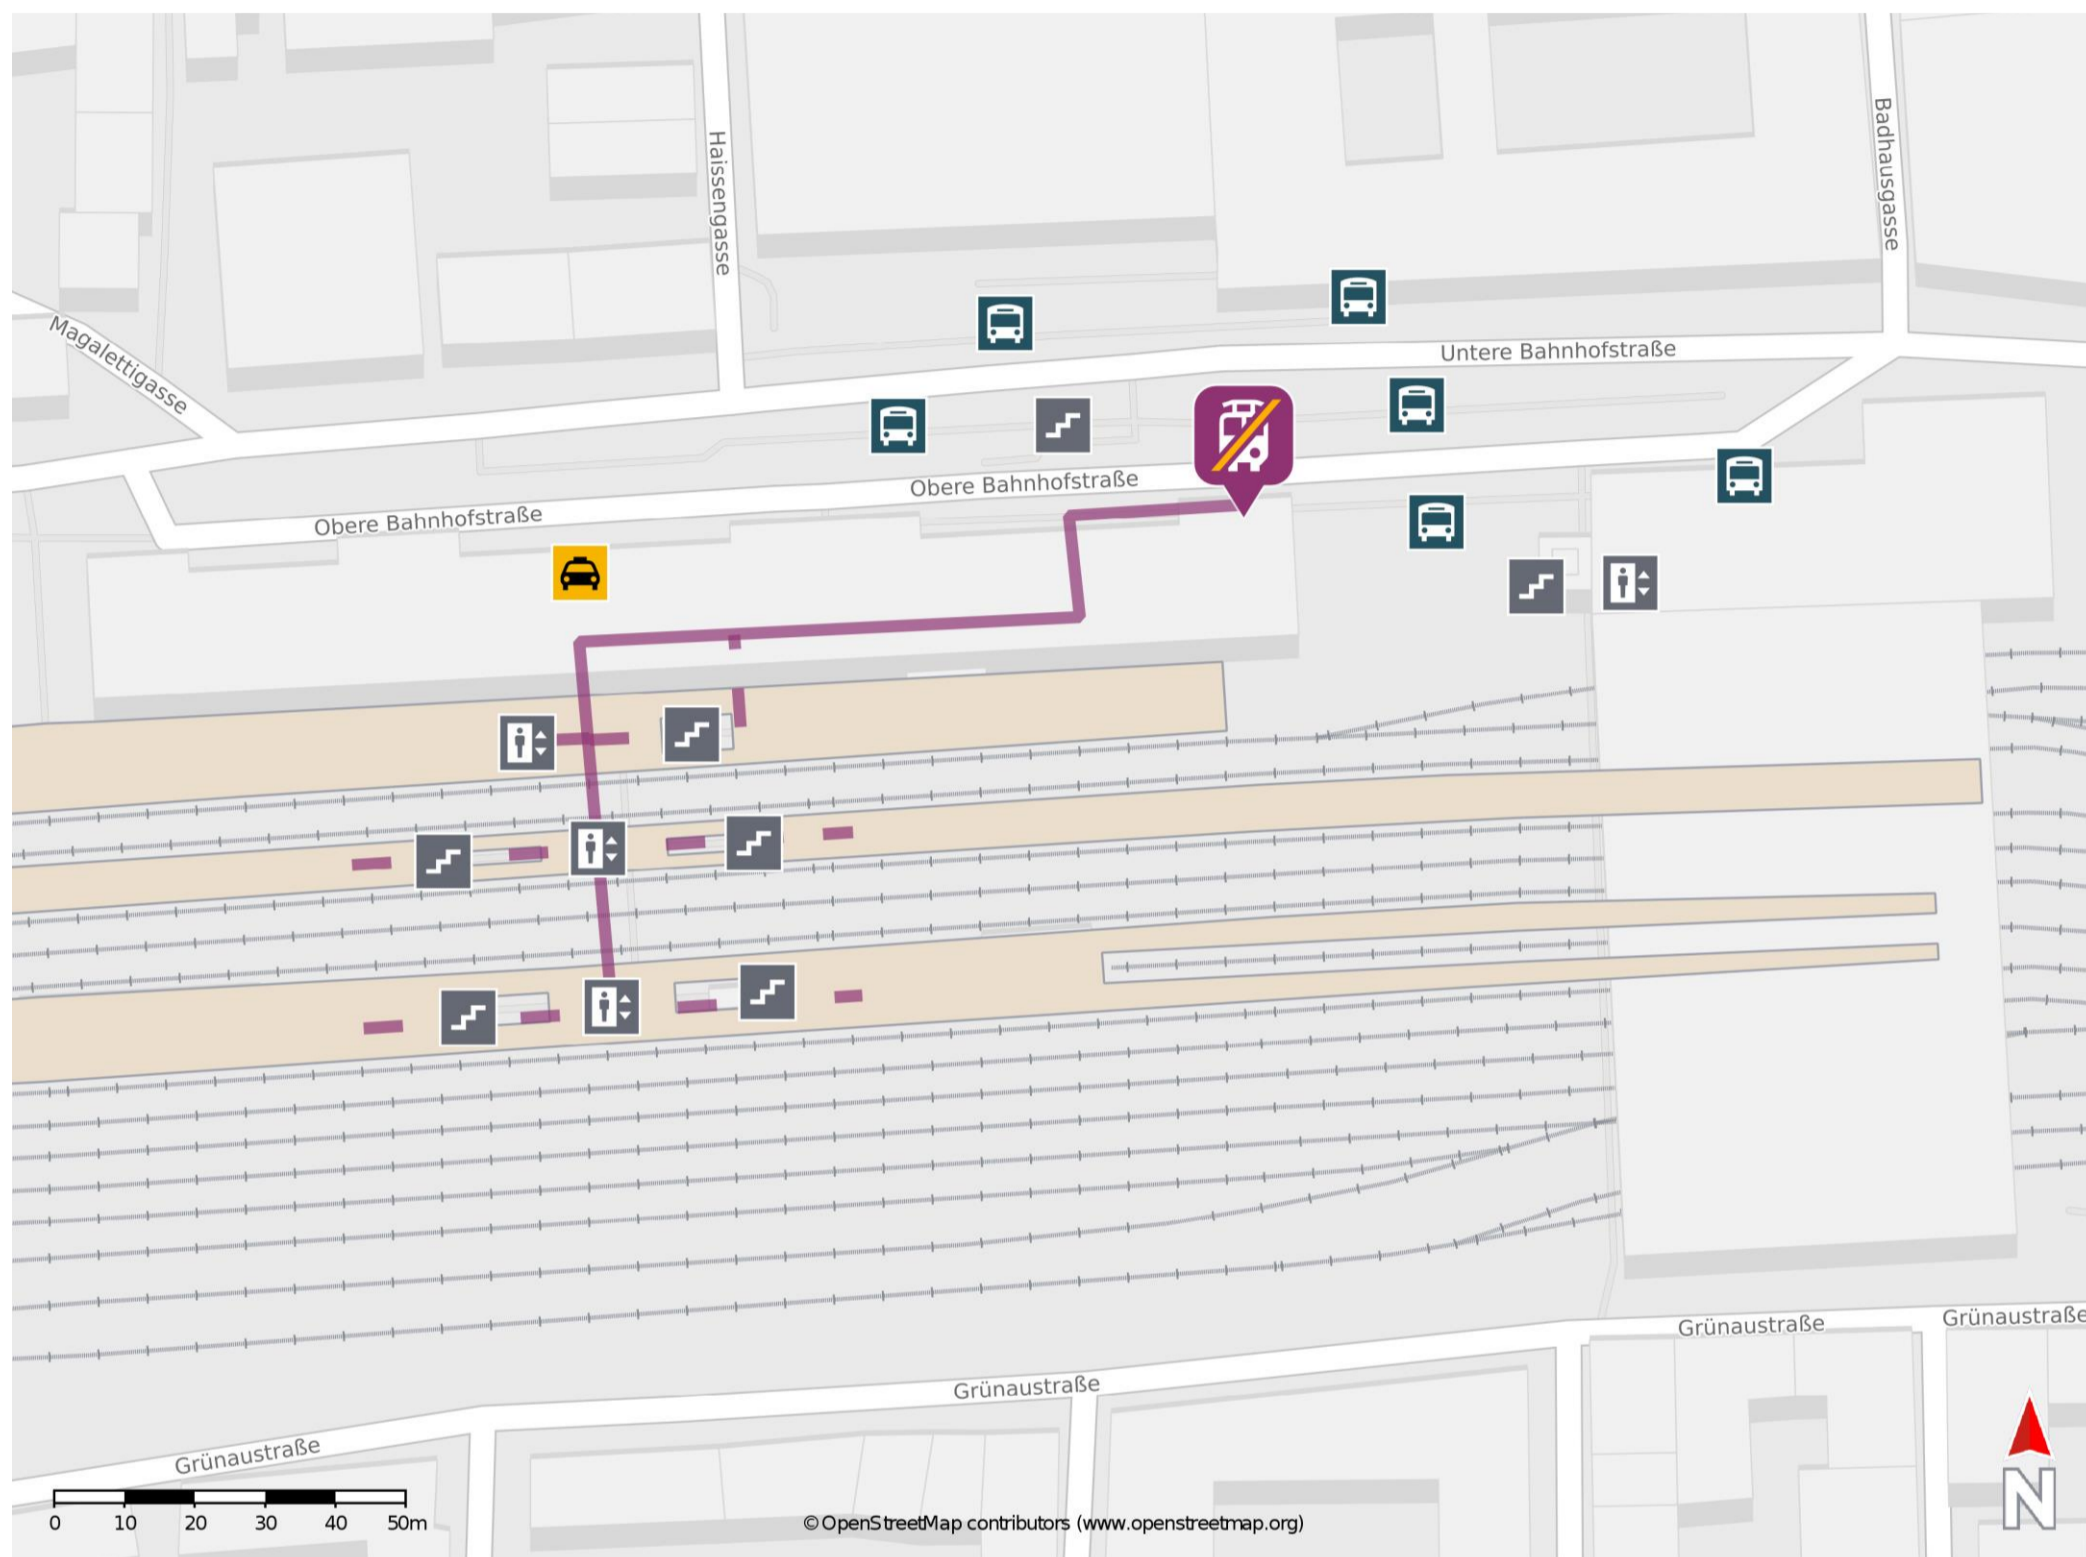

## Passau Hbf

### Wegbeschreibung Schienenersatzverkehr \*

Verlassen Sie den Bahnsteig und begeben Sie sich an die Obere Bahnhofstraße. Orientieren Sie sich nach rechts und folgen Sie der Straße wenige Meter bis zur Ersatzhaltestelle. Die Ersatzhaltestelle befindet sich an Haltepunkt 5.

\* Fahrradmitnahme im Schienenersatzverkehr nur begrenzt möglich.  
Im QR Code sind die Koordinaten der Ersatzhaltestelle hinterlegt.

— barrierefrei  
- nicht barrierefrei