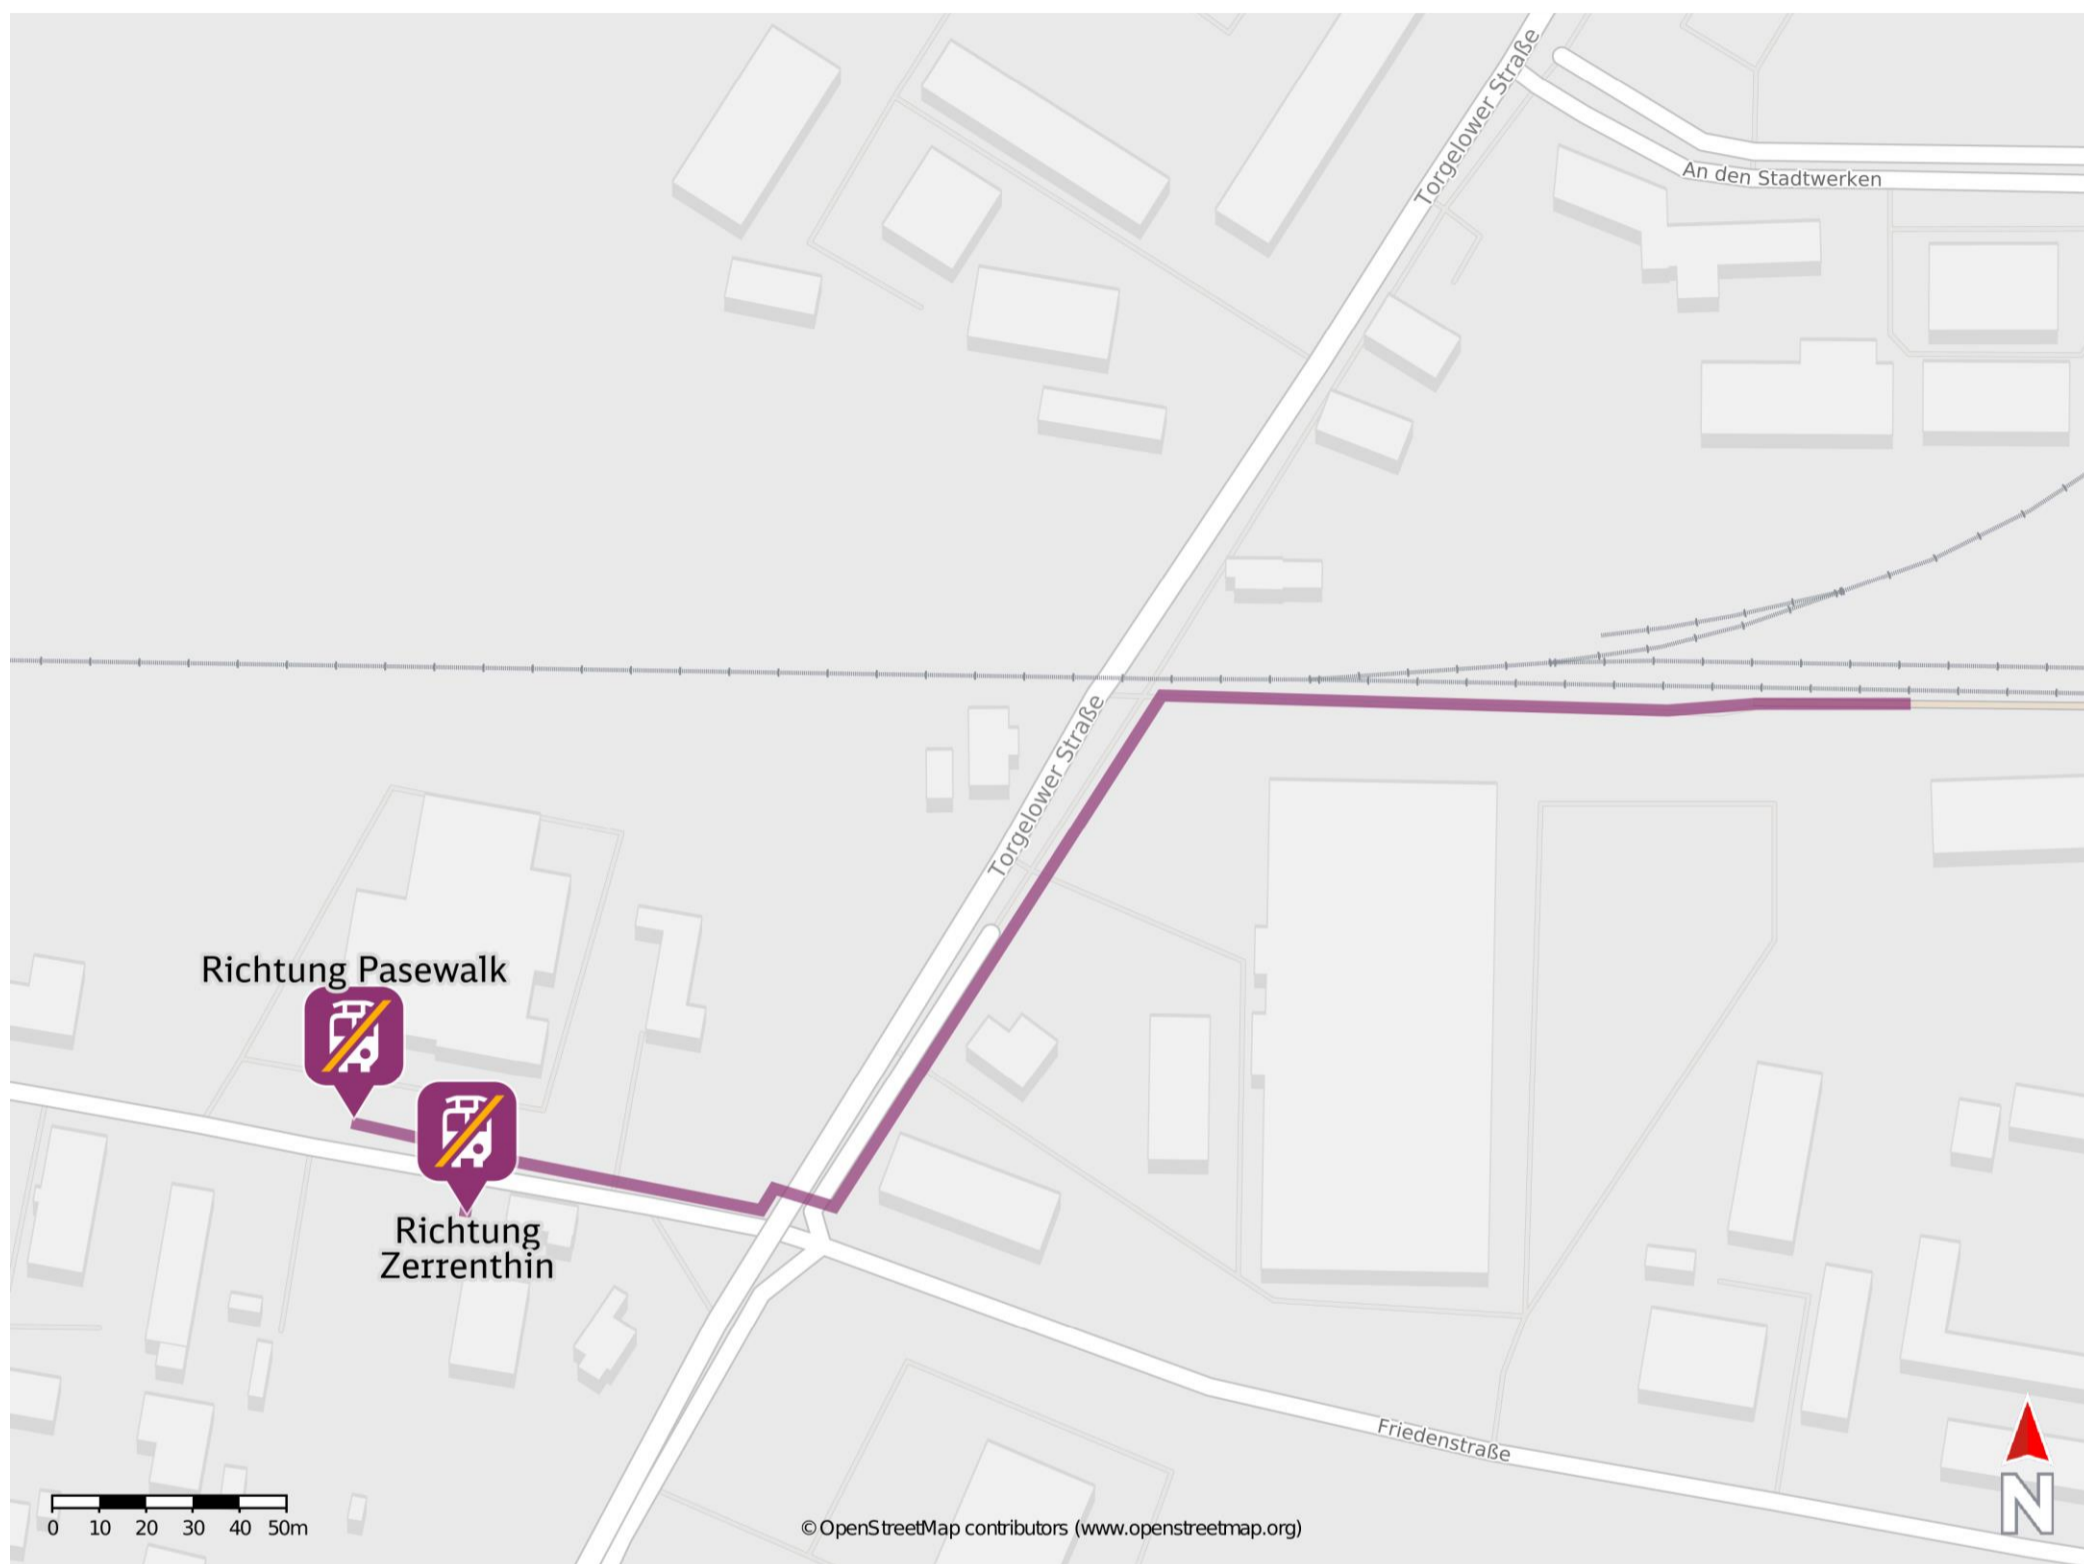

Umgebungsplan

Pasewalk Ost

Ersatzhaltestelle Richtung Pasewalk

Ersatzhaltestelle Richtung Zerrenthin

Wegbeschreibung Schienenersatzverkehr *

Verlassen Sie den Bahnsteig und begeben Sie sich an die Torgelower Straße. Orientieren Sie sich nach links und folgen Sie der Straße bis zur Kreuzung Torgelower Straße/ Friedenstraße/ Lindenstraße. Biegen Sie nach rechts ab und begeben Sie sich an die jeweilige Ersatzhaltestelle. Die Ersatzhaltestellen befinden sich an der Bushaltestelle Lindenstraße.

*Fahrradmitnahme im Schienenersatzverkehr nur begrenzt, teilweise gar nicht möglich. Bitte informieren Sie sich bei dem von Ihnen genutzten Eisenbahnverkehrsunternehmen. Im QR Code sind die Koordinaten der Ersatzhaltestelle hinterlegt.

— barrierefrei
— nicht barrierefrei