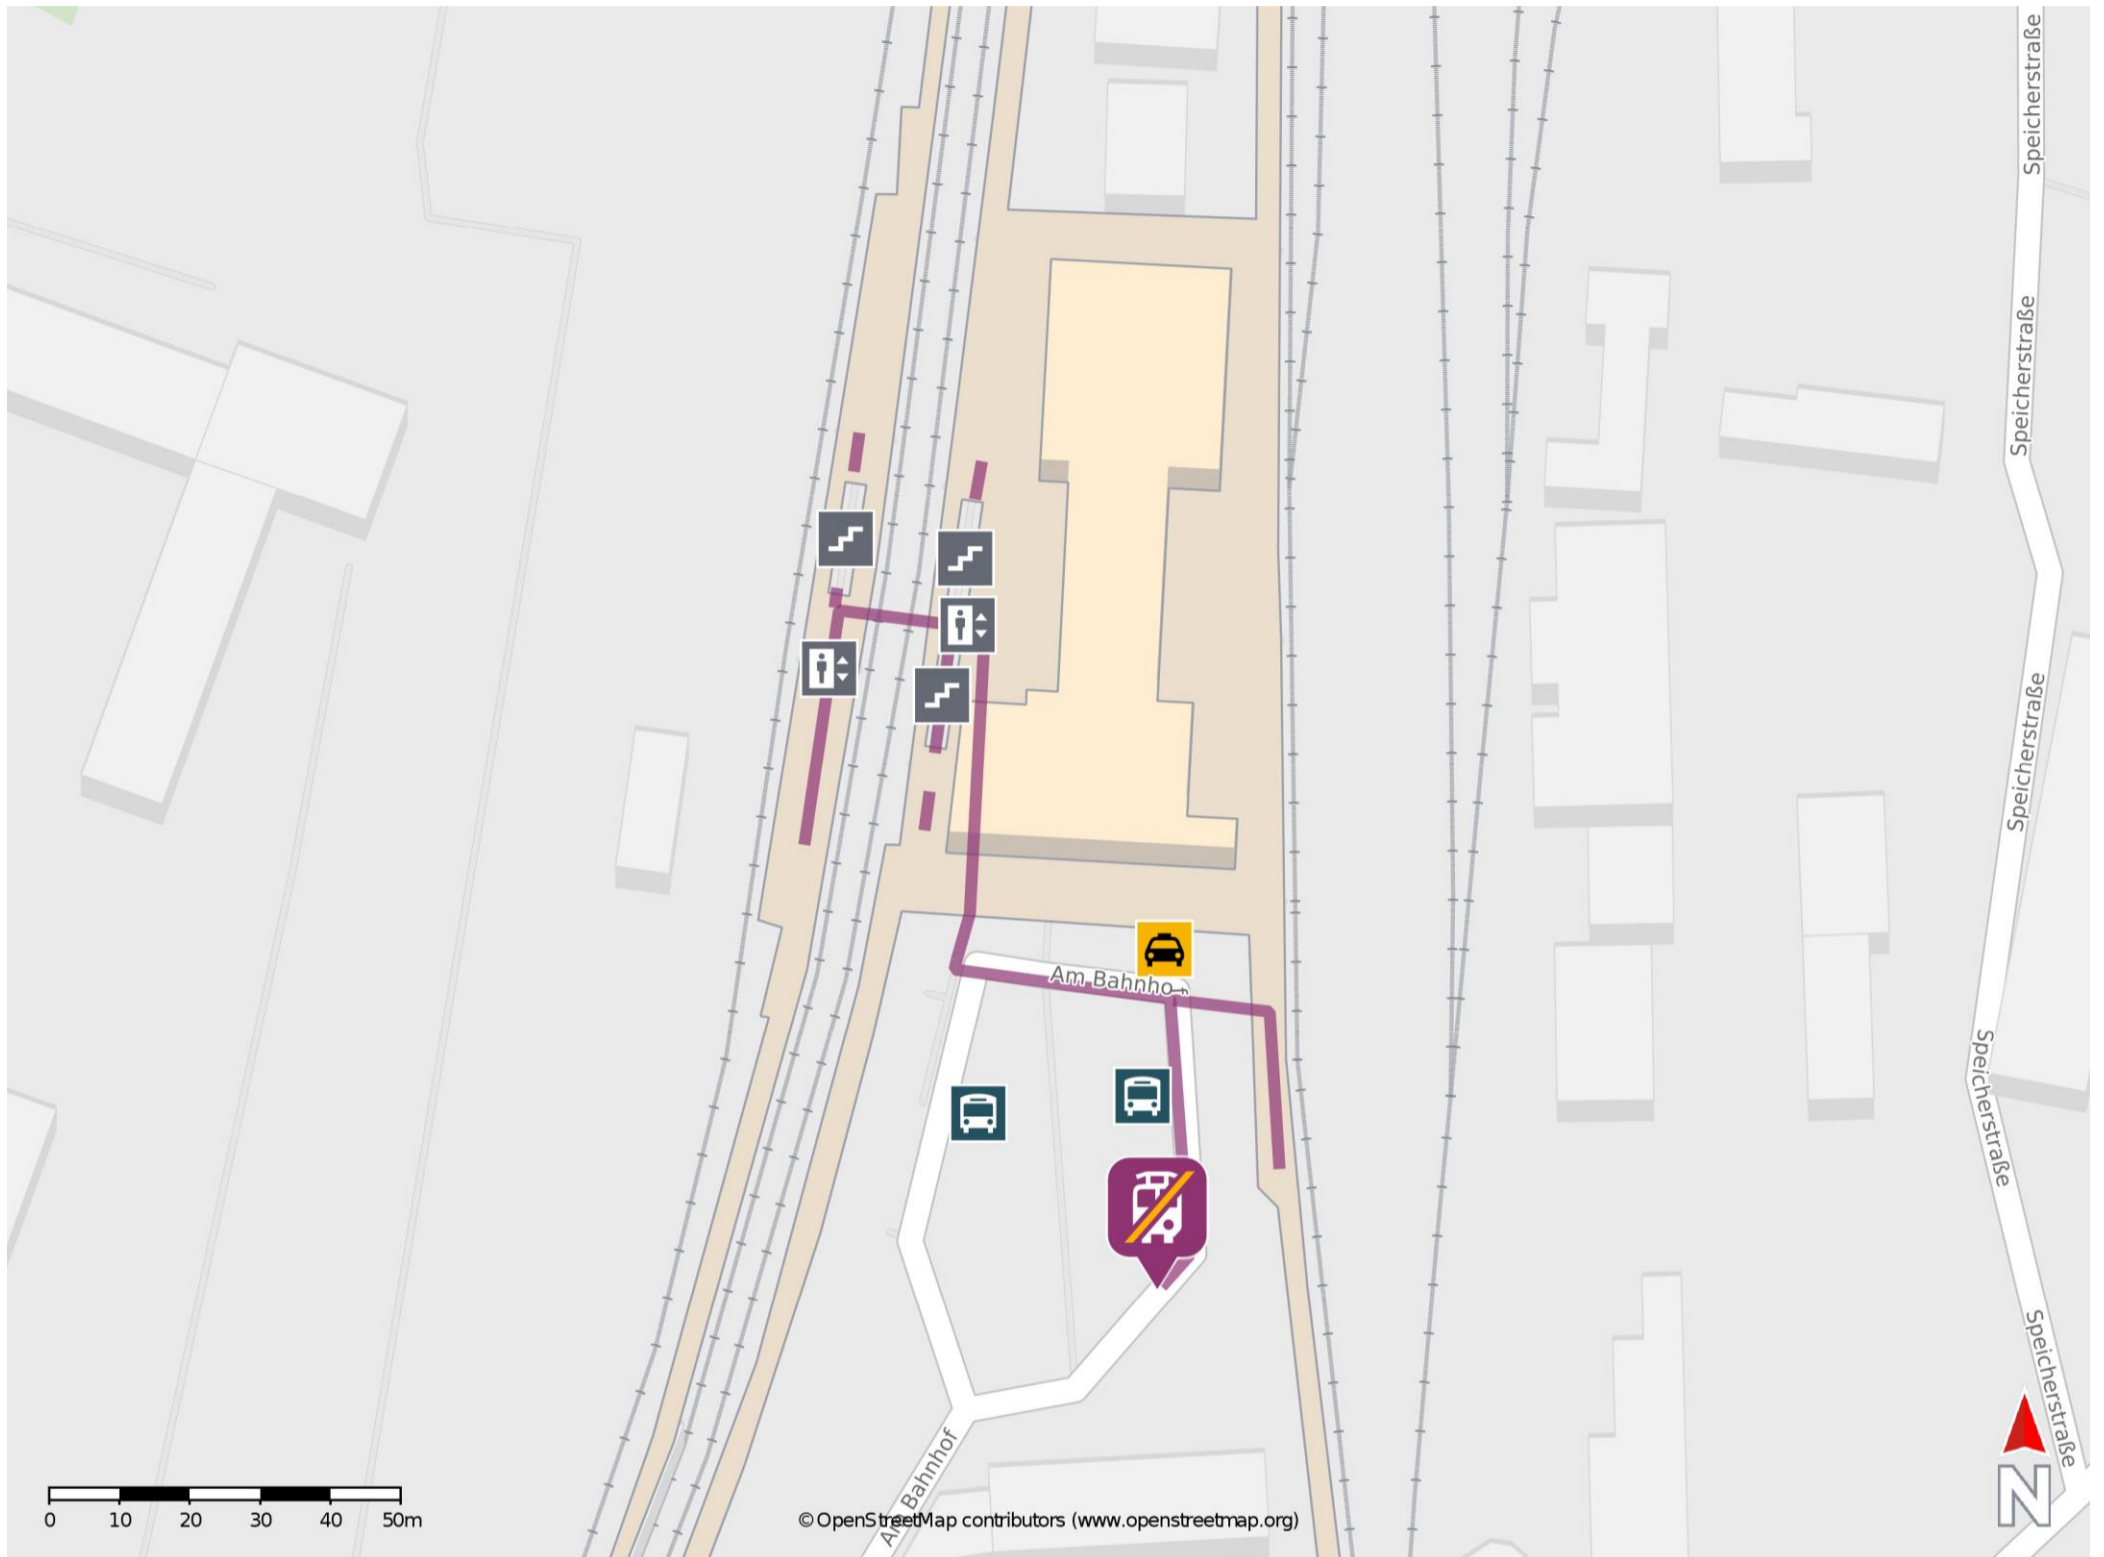

# Umgebungsplan

## Pasewalk

### Wegbeschreibung Schienenersatzverkehr \*

Verlassen Sie den Bahnsteig und begeben Sie sich an das Empfangsgebäude. Die Ersatzhaltestelle befindet sich direkt am Empfangsgebäude auf dem Bahnhofsvorplatz.

\*Fahrradmitnahme im Schienenersatzverkehr nur begrenzt, teilweise gar nicht möglich. Bitte informieren Sie sich bei dem von Ihnen genutzten Eisenbahnverkehrsunternehmen. Im QR Code sind die Koordinaten der Ersatzhaltestelle hinterlegt.