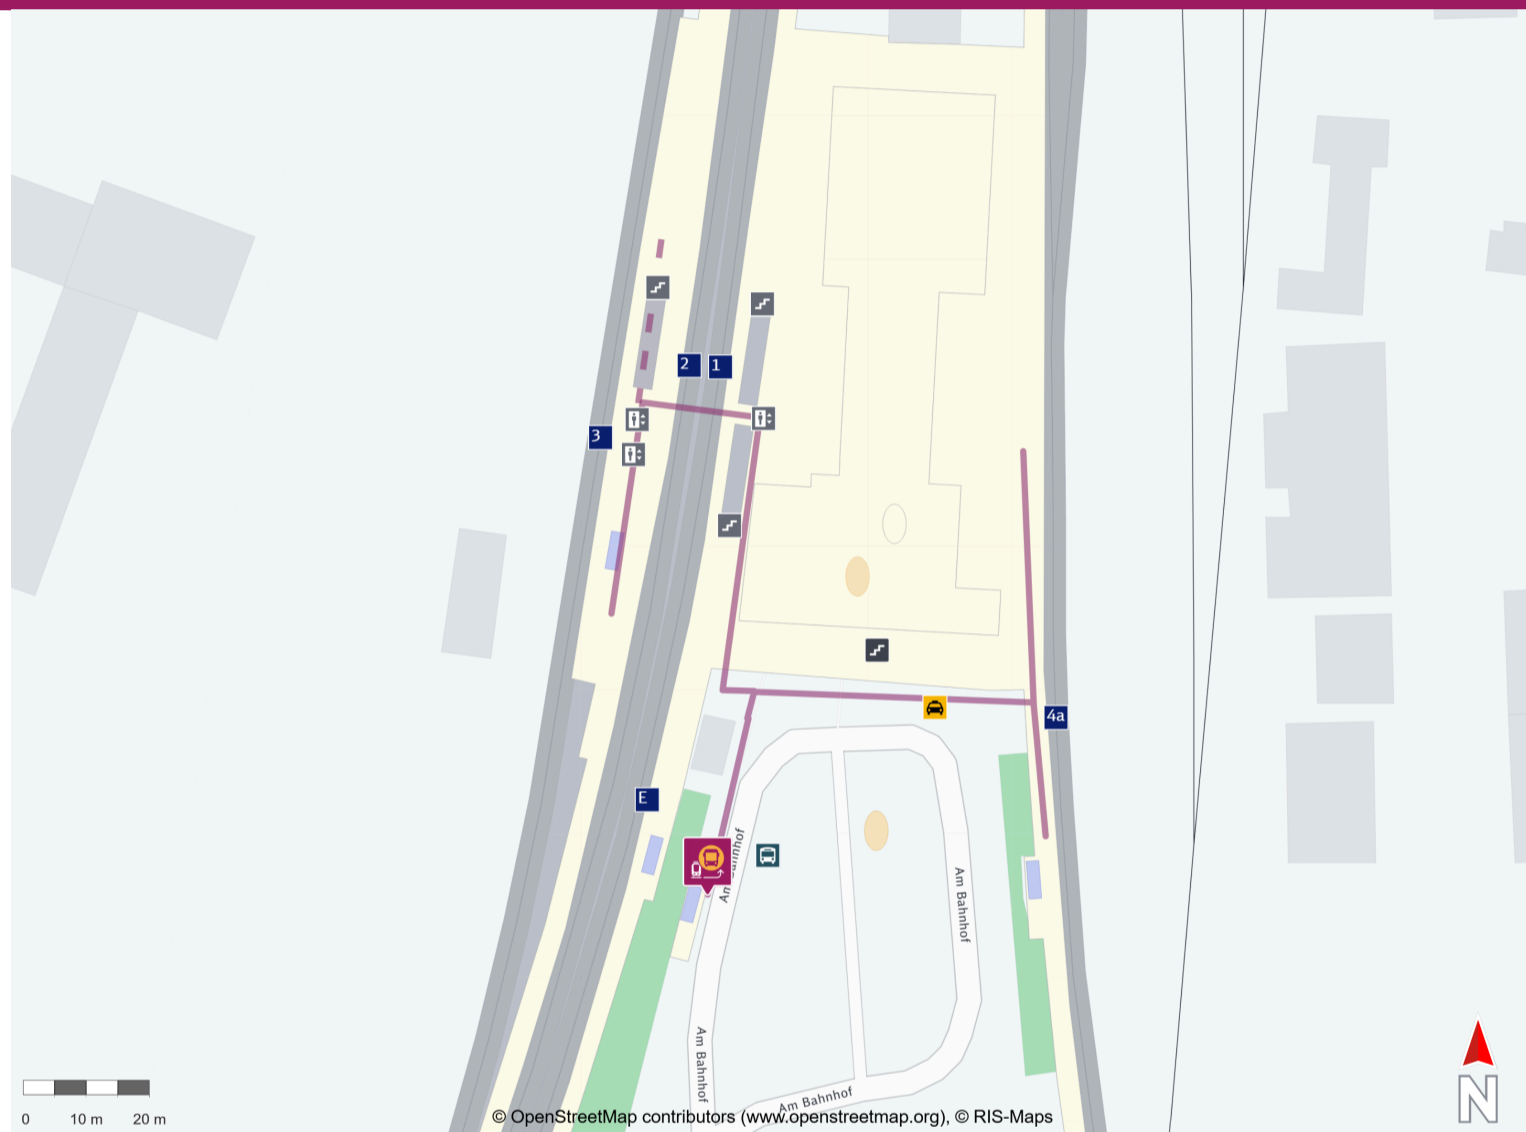

Ihr Weg zum Ersatzverkehr Pasewalk

Your way to the replacement service stop Pasewalk

Abfahrtszeiten und weitere Informationen

Departure times and
additional information

 **Barrierefreier Weg**
Accessible way

 **Nicht-barrierefreier Weg**
Non-accessible way

Wegbeschreibung zur Ersatzhaltestelle*

Verlassen Sie den Bahnsteig und begeben Sie sich an den Bahnhofsvorplatz. Die Ersatzhaltestelle befindet sich an der Linienhaltestelle Pasewalk Bahnhof.