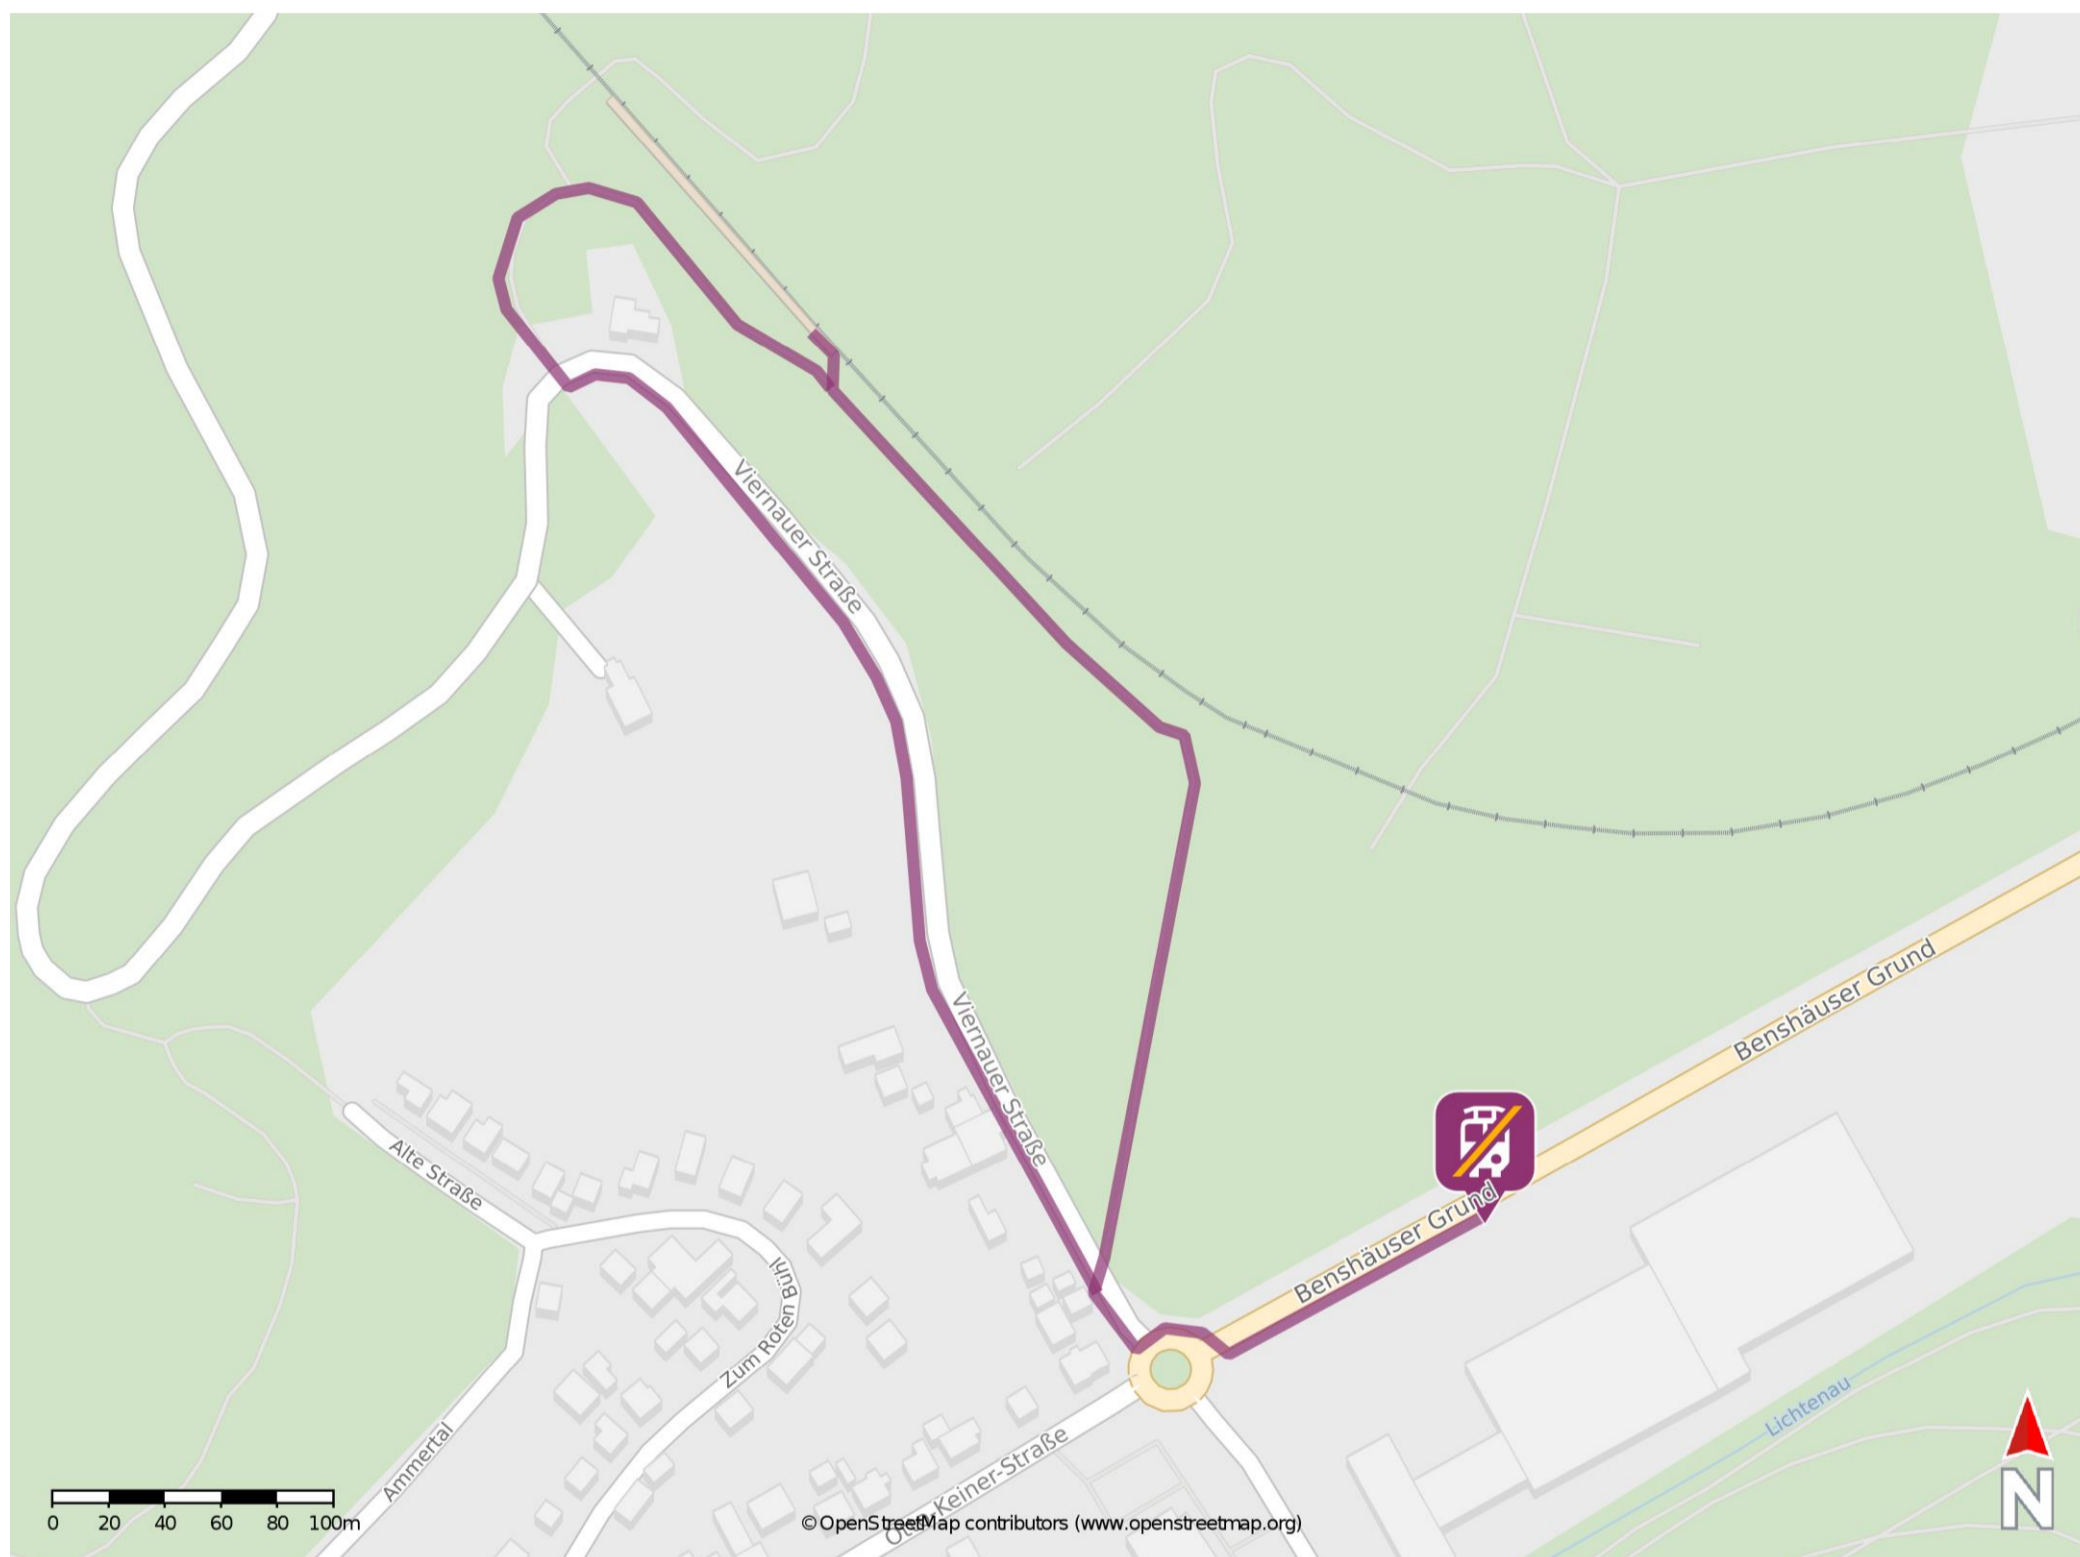

Benshausen

Wegbeschreibung Schienenersatzverkehr *

Verlassen Sie den Bahnsteig und begeben Sie sich an die Viernauer Straße. Biegen Sie nach links ab und folgen Sie der Straße bis zur Straße Benschäuser Grund. Biegen Sie nach links ab und folgen Sie dem Straßenverlauf bis zur Ersatzhaltestelle.

* Fahrradmitnahme im Schienenersatzverkehr nur begrenzt möglich.
Im QR Code sind die Koordinaten der Ersatzhaltestelle hinterlegt.

— barrierefrei
— nicht barrierefrei