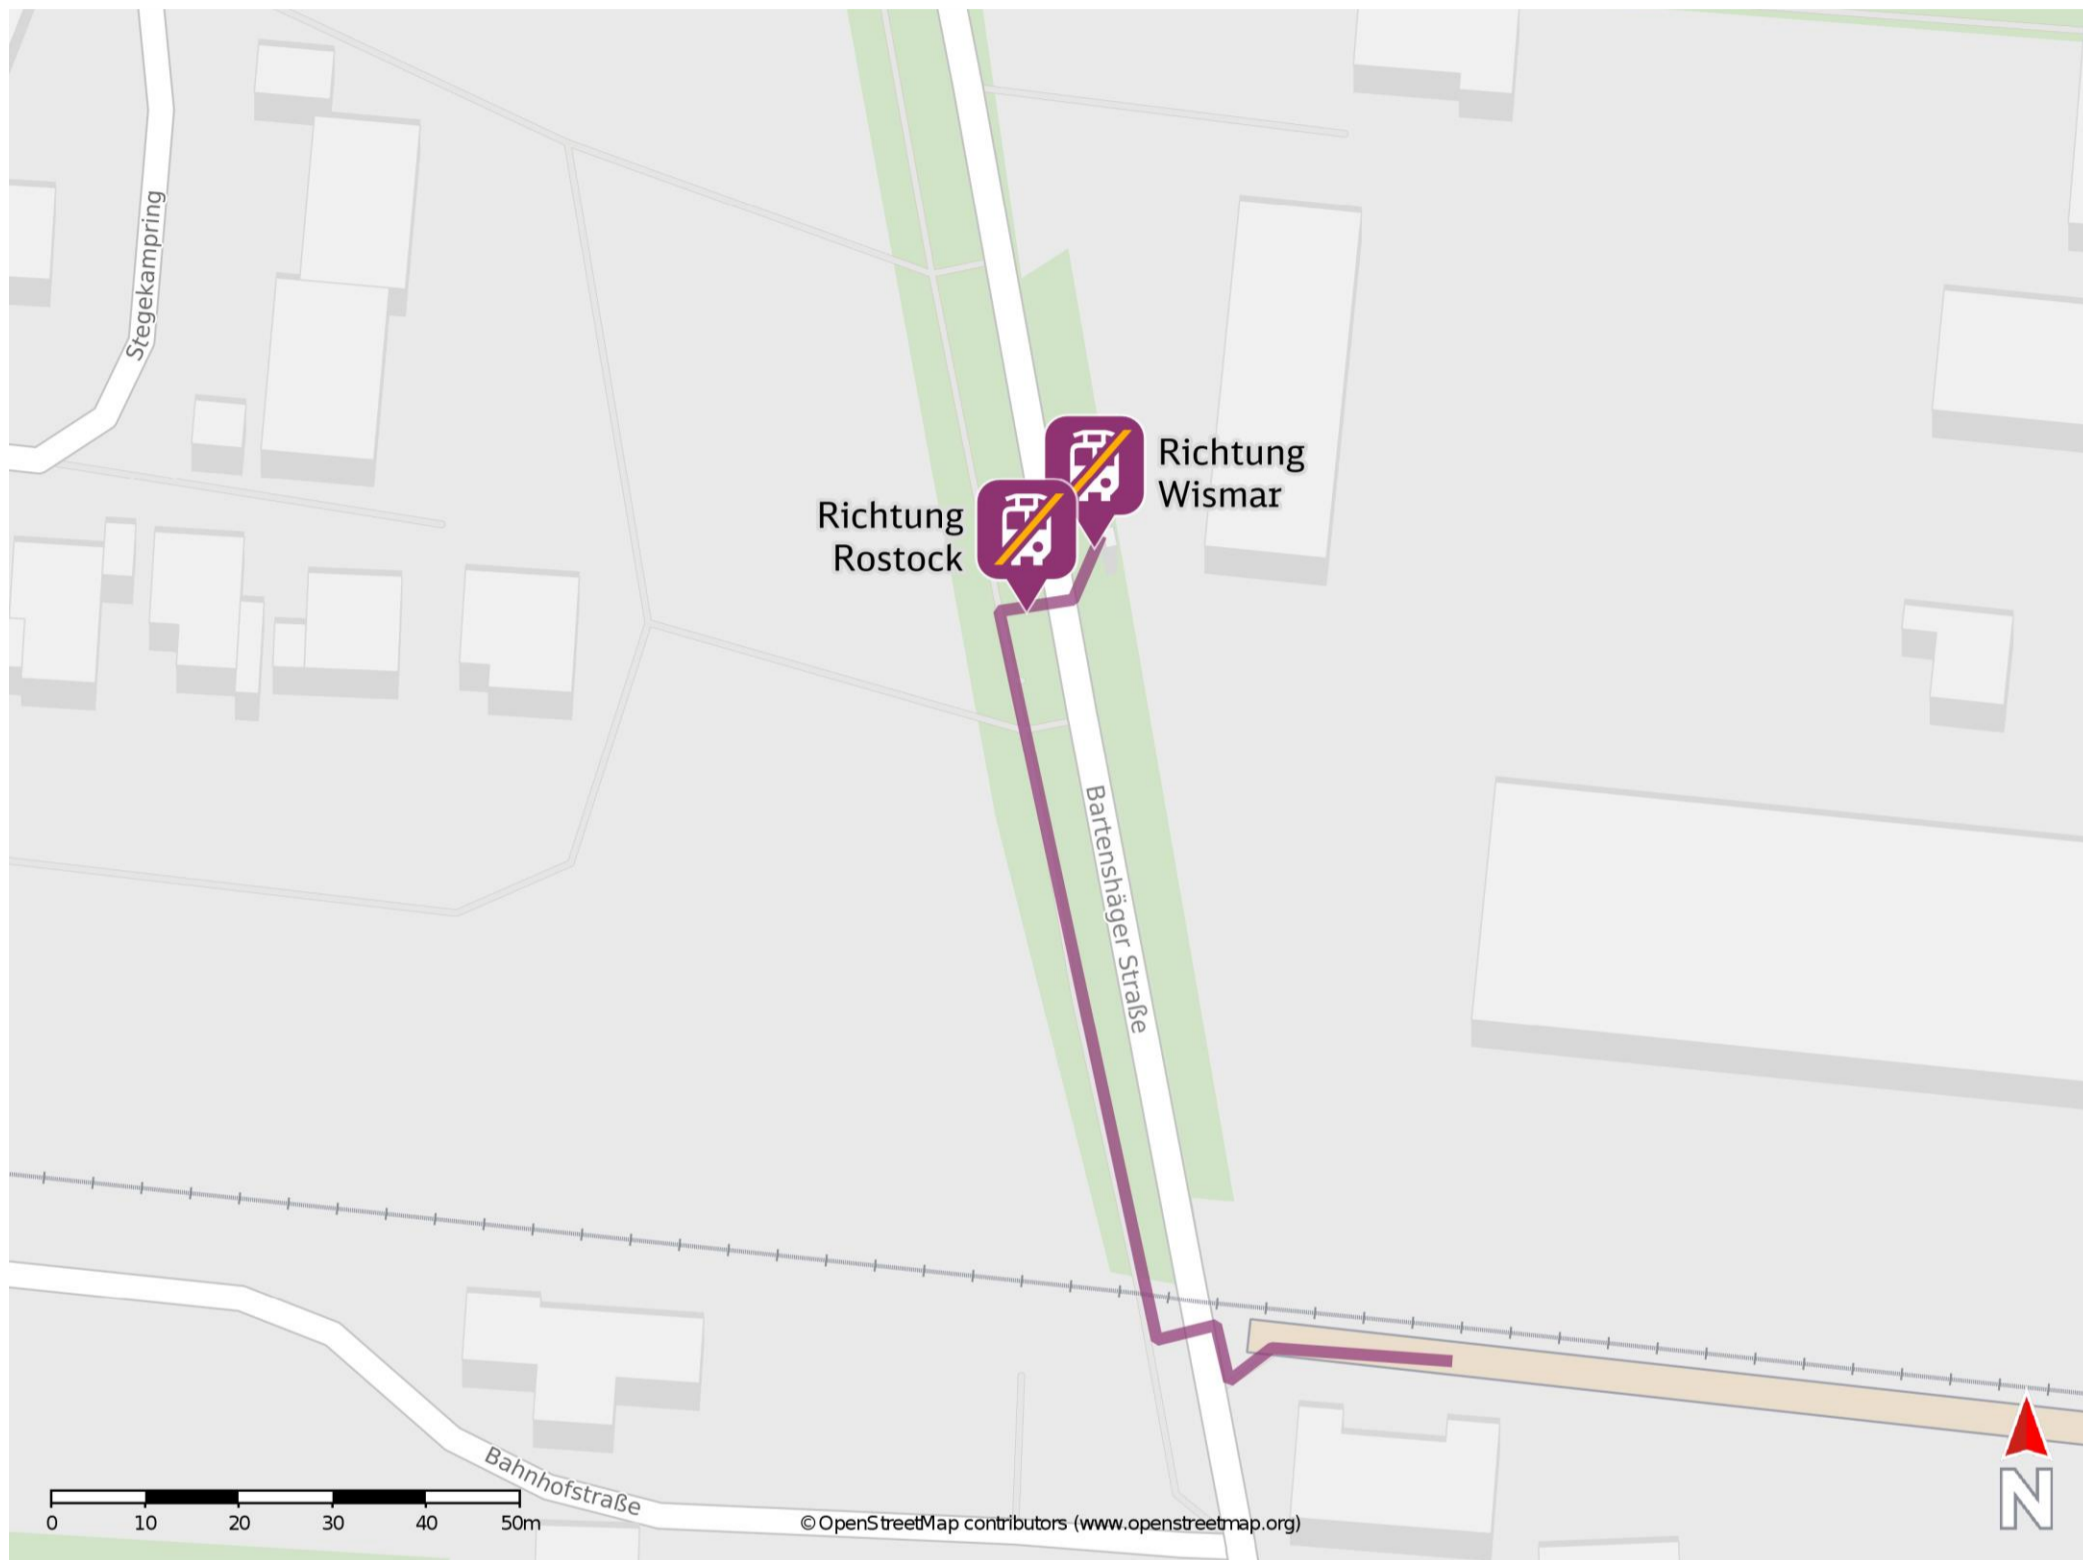

Umgebungsplan

Parkentin

Wegbeschreibung Schienenersatzverkehr *

Verlassen Sie den Bahnsteig und begeben Sie sich an die Bartenshäger Straße. Biegen Sie nach rechts ab, überqueren Sie den Bahnübergang und folgen Sie der Straße bis zur jeweiligen Ersatzhaltestelle. Die Ersatzhaltestelle befindet sich an der Bushaltestelle Parkentin, Stegekamp.

Ersatzhaltestelle Richtung Wismar

Ersatzhaltestelle Richtung Rostock

*Fahrradmitnahme im Schienenersatzverkehr nur begrenzt, teilweise gar nicht möglich. Bitte informieren Sie sich bei dem von Ihnen genutzten Eisenbahnverkehrsunternehmen. Im QR Code sind die Koordinaten der Ersatzhaltestelle hinterlegt.