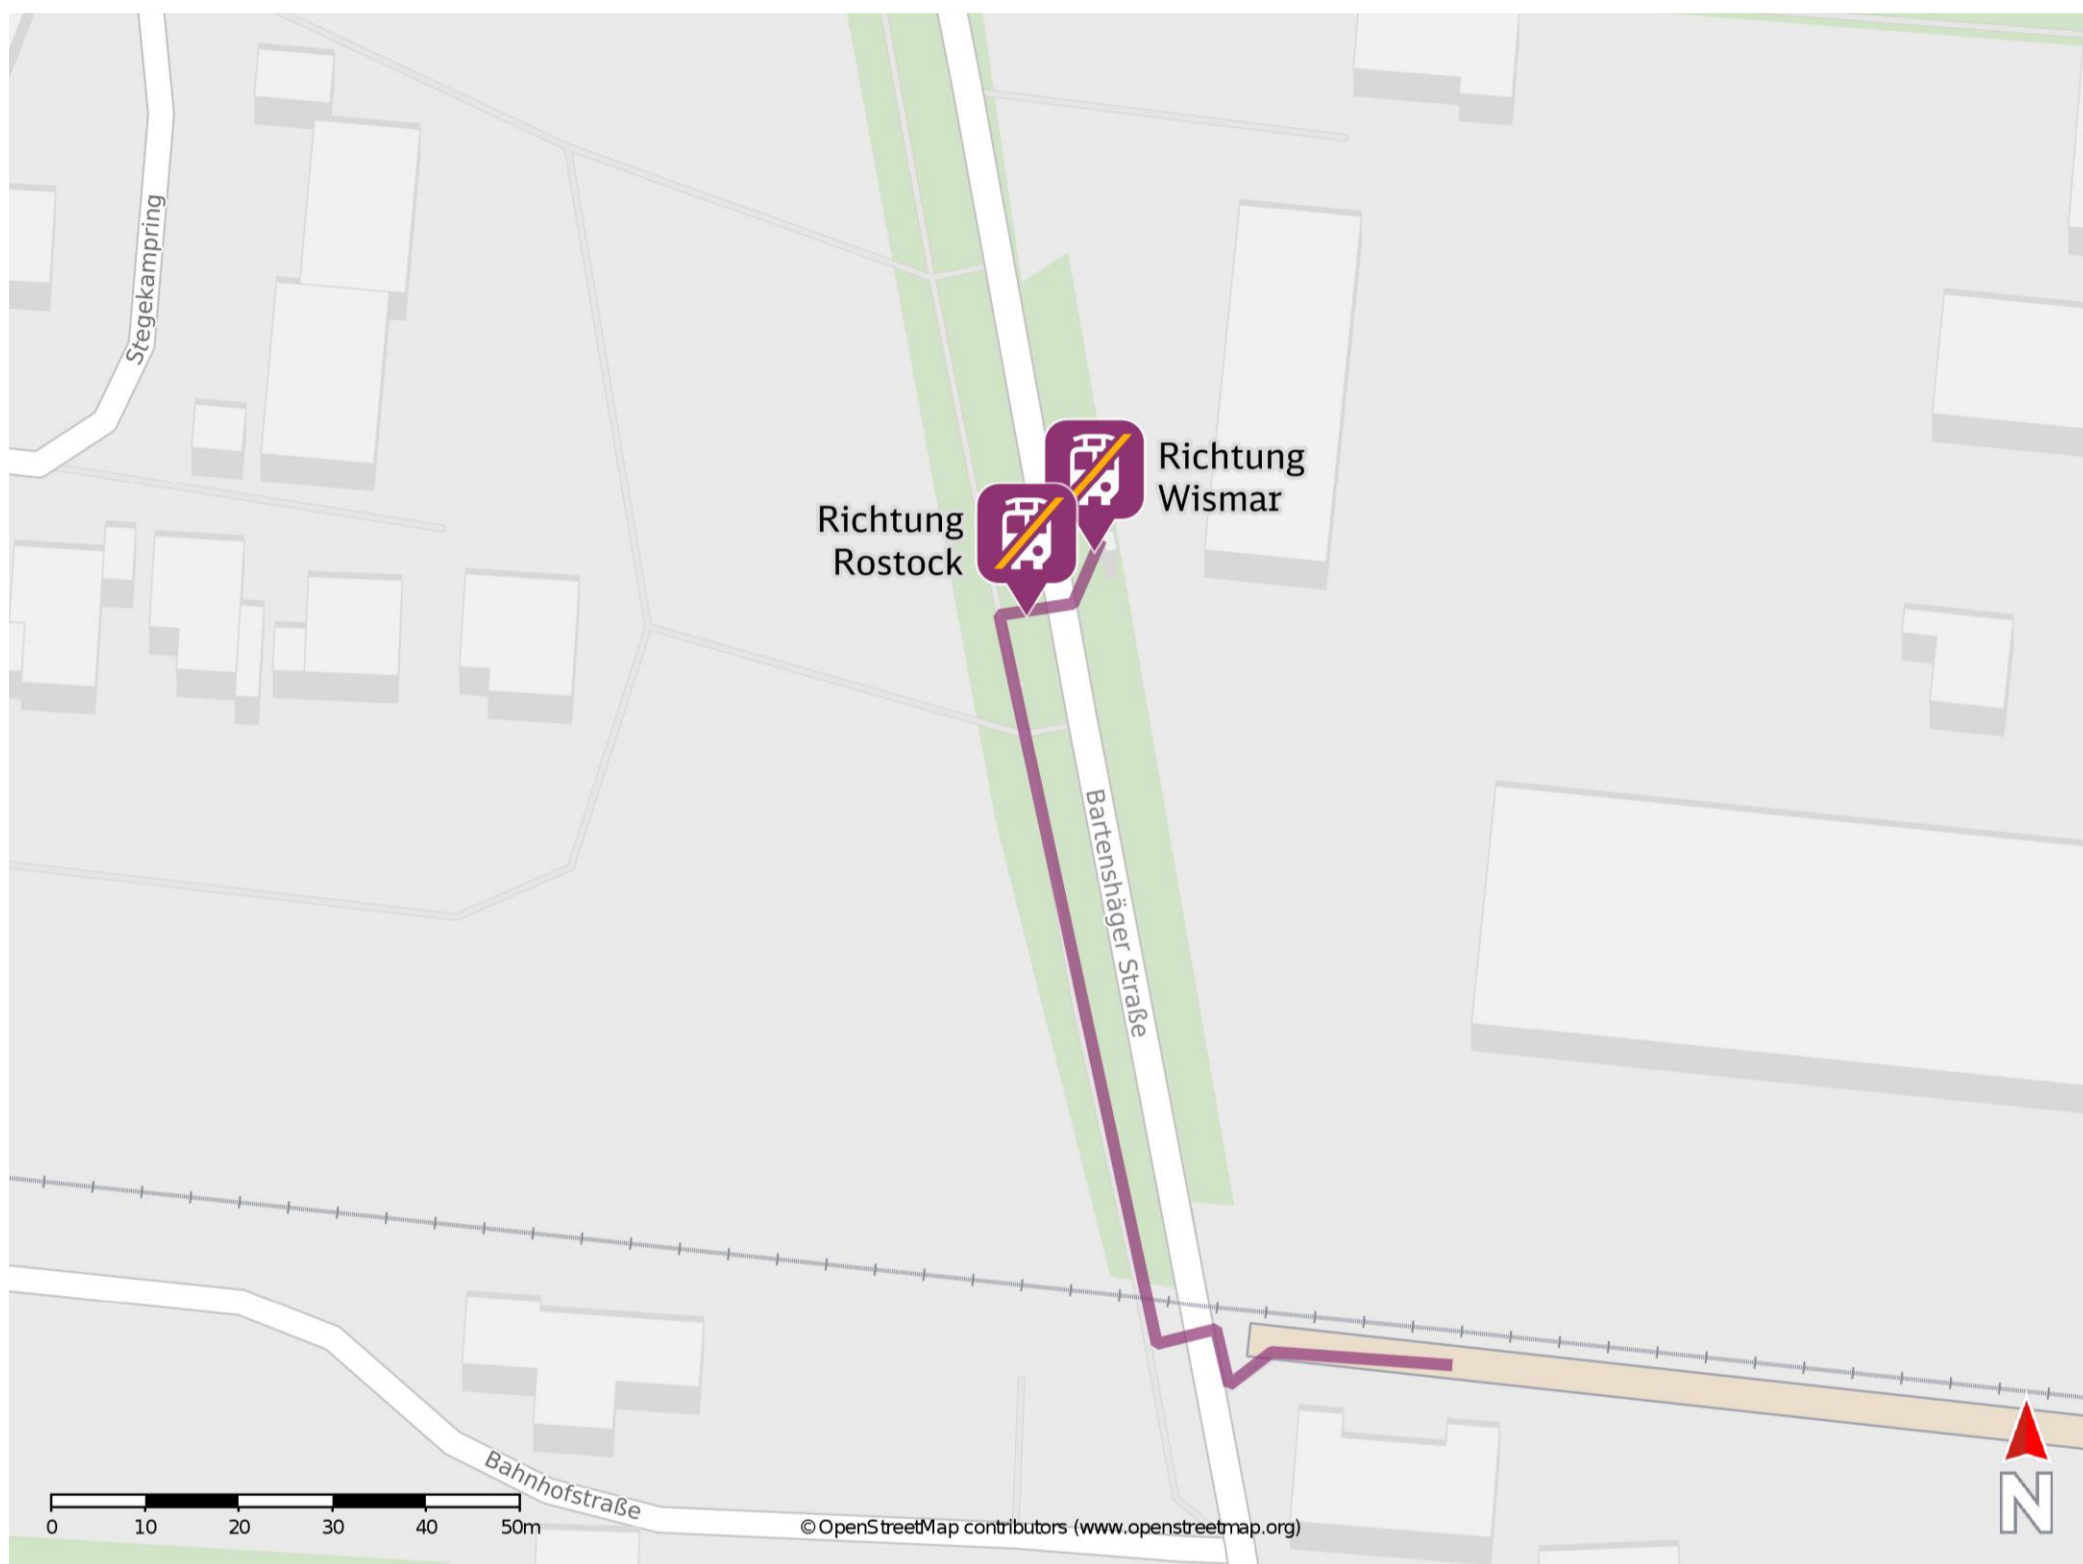

# Umgebungsplan

### Wegbeschreibung Schienenersatzverkehr \*

Verlassen Sie den Bahnsteig und begeben Sie sich an die Bartenshäger Straße. Biegen Sie nach rechts ab, überqueren Sie den Bahnübergang und folgen Sie der Straße bis zur jeweiligen Ersatzhaltestelle. Die Ersatzhaltestelle befindet sich an der Bushaltestelle Parkentin, Stegekamp.

Ersatzhaltestelle Richtung Wismar

Ersatzhaltestelle Richtung Rostock

\*Fahrradmitnahme im Schienenersatzverkehr nur begrenzt, teilweise gar nicht möglich. Bitte informieren Sie sich bei dem von Ihnen genutzten Eisenbahnverkehrsunternehmen. Im QR Code sind die Koordinaten der Ersatzhaltestelle hinterlegt.