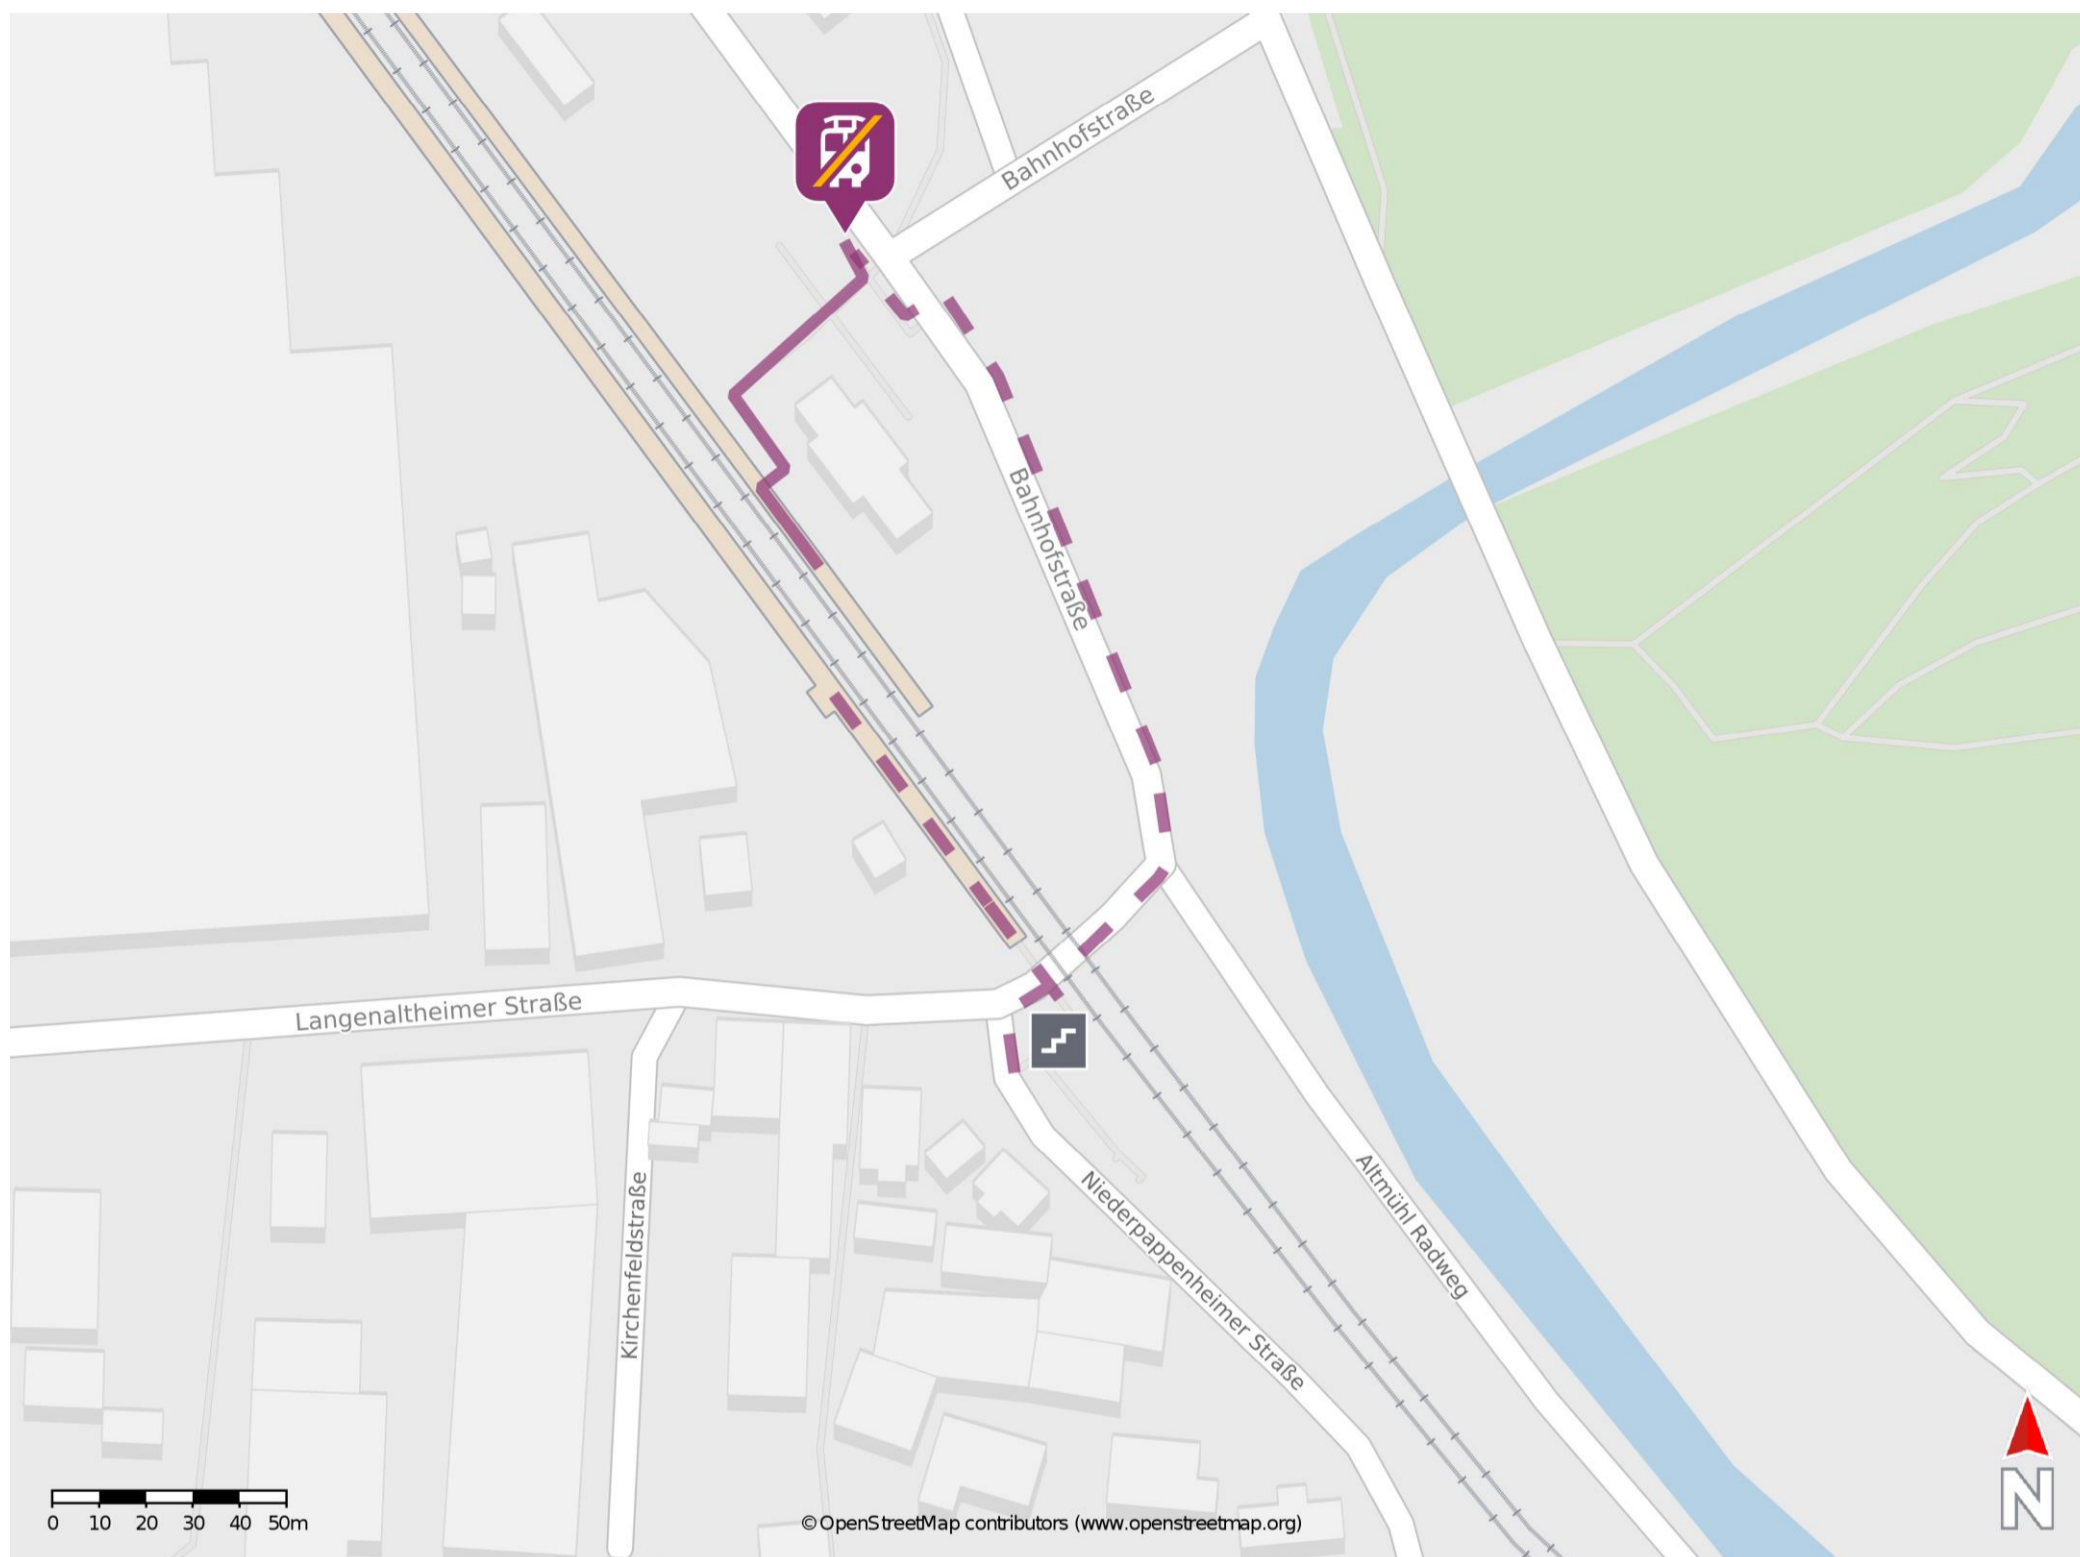

Pappenheim

Wegbeschreibung Schienenersatzverkehr *

Von Gleis 2: Verlassen Sie den Bahnsteig in Richtung Bahnhofsvorplatz. Orientieren Sie sich links. Die Ersatzhaltestelle befindet sich auf dem Bahnhofsvorplatz.

Von Gleis 3: Verlassen Sie den Bahnsteig über die Treppenanlage in Richtung Niederpappenheimer Straße. Biegen Sie rechts ab und folgen Sie der Straße wenige Meter bis zur Kreuzung Bahnhofstraße/ Niederpappenheimer Straße. Biegen Sie links auf die Bahnhofstraße ab. Nach 170 m biegen Sie links auf den Bahnhofsvorplatz ab. Die Ersatzhaltestelle befindet sich auf dem Bahnhofsvorplatz.

* Fahrradmitnahme im Schienenersatzverkehr nur begrenzt möglich.
Im QR Code sind die Koordinaten der Ersatzhaltestelle hinterlegt.

— barrierefrei
- - nicht barrierefrei