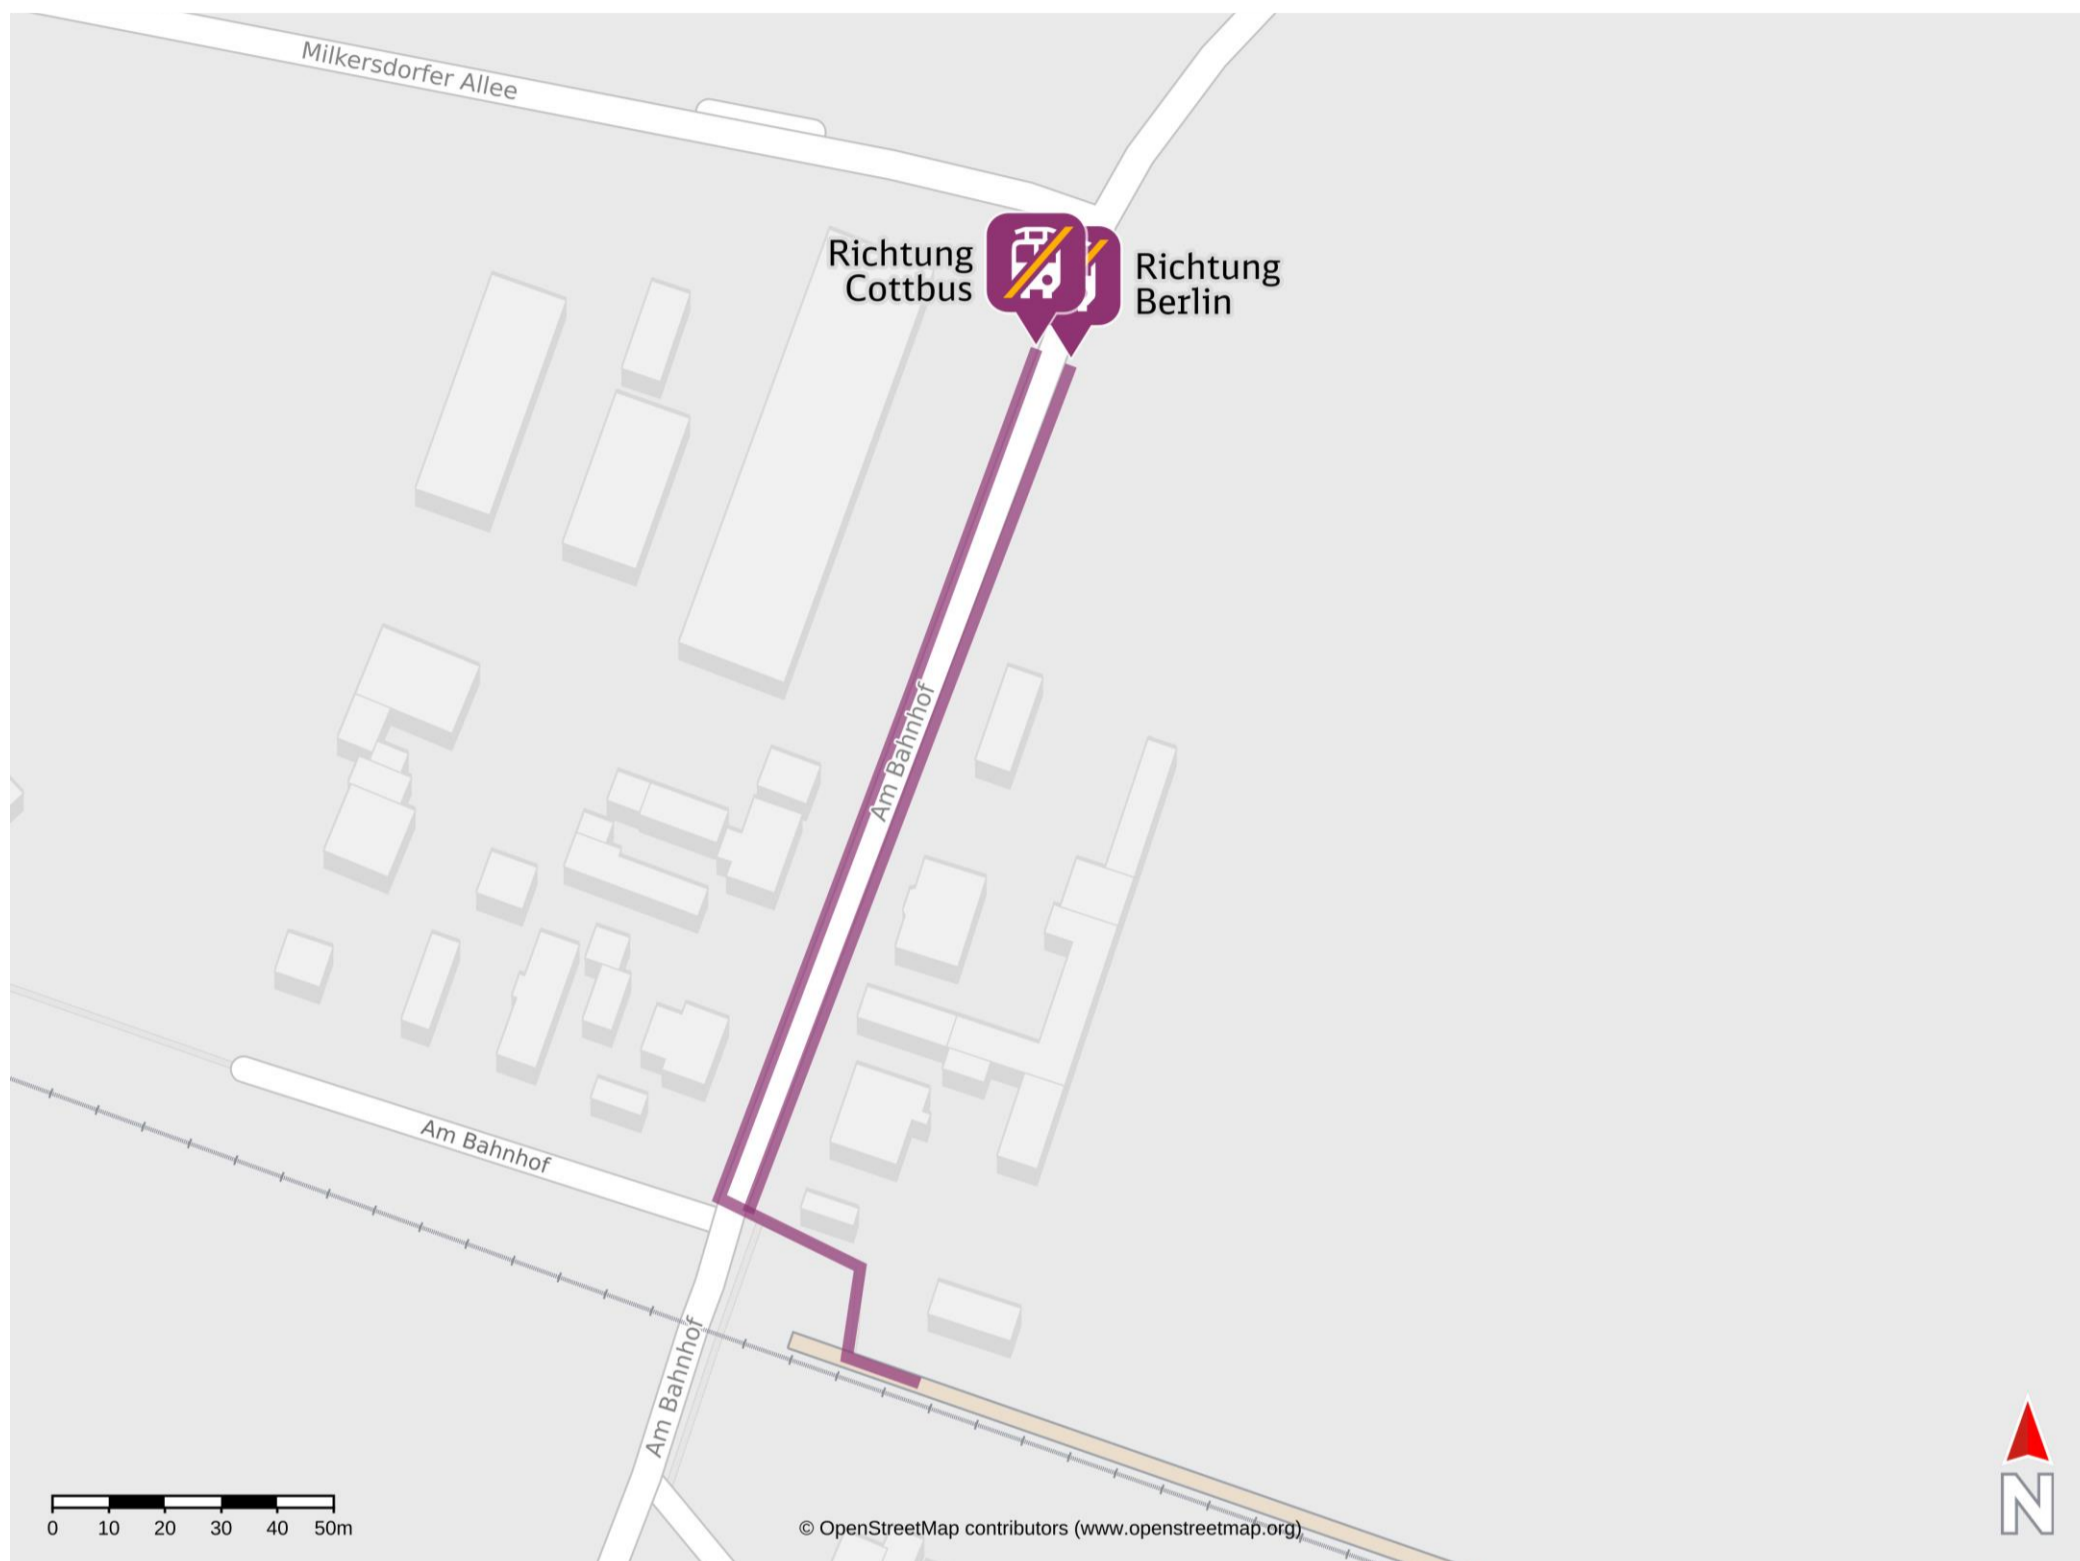

Umgebungsplan

Kunersdorf

Wegbeschreibung Schienenersatzverkehr *

Verlassen Sie den Bahnsteig und begeben Sie sich an die Straße Am Bahnhof. An der Kreuzung folgen Sie der Straße nach Rechts. Nach circa 150m befinden sich auf beiden Straßenseiten Bushaltestellen. Diese fungieren zeitgleich als Ersatzhaltestellen Richtung Cottbus und Berlin.

Ersatzhaltestelle Richtung Cottbus

Ersatzhaltestelle Richtung Berlin

*Fahrradmitnahme im Schienenersatzverkehr nur begrenzt, teilweise gar nicht möglich. Bitte informieren Sie sich bei dem von Ihnen genutzten Eisenbahnverkehrsunternehmen. Im QR Code sind die Koordinaten der Ersatzhaltestelle hinterlegt.