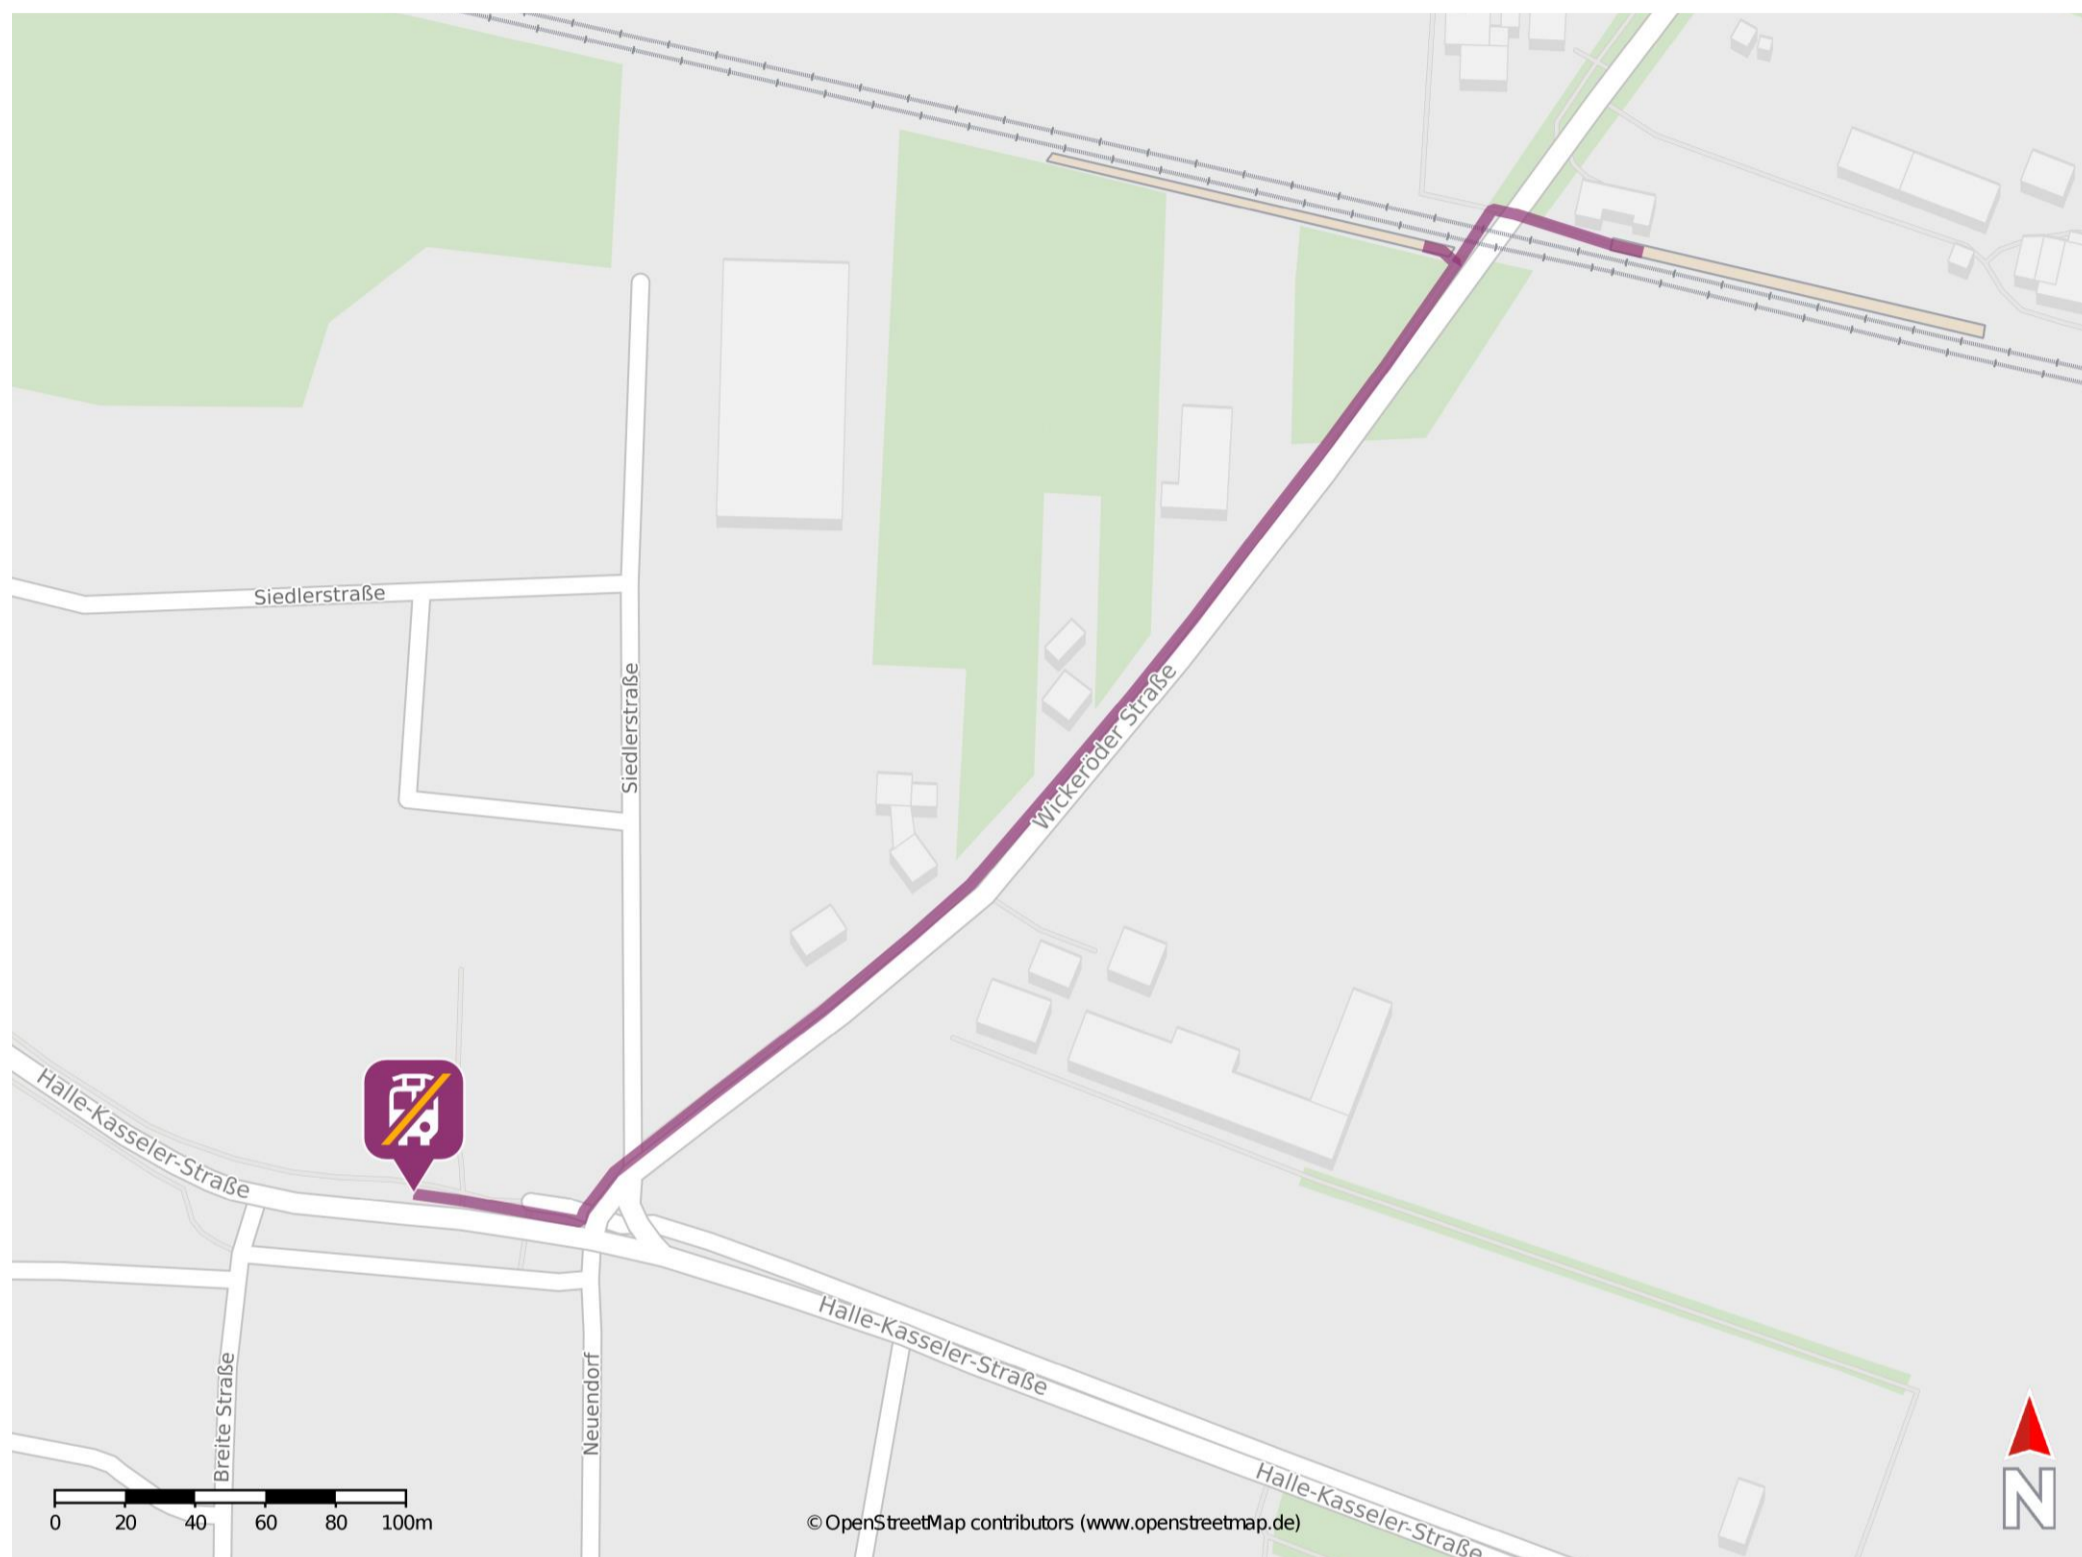

### Wegbeschreibung Schienenersatzverkehr \*

Verlassen Sie den Bahnsteig und begeben Sie sich an die Wickeröder Straße. Biegen Sie in Richtung Süd-Westen auf diese ein und folgen Sie dem Straßenverlauf bis zur Kreuzung Halle-Kasseler-Straße/ Wickeröder Straße. Biegen Sie nach rechts auf diese ein und folgen Sie dem Straßenverlauf bis zur Ersatzhaltestelle an der Bushaltestelle Bennungen.

\* Fahrradmitnahme im Schienenersatzverkehr nur begrenzt möglich.  
Im QR Code sind die Koordinaten der Ersatzhaltestelle hinterlegt.

— barrierefrei  
— nicht barrierefrei