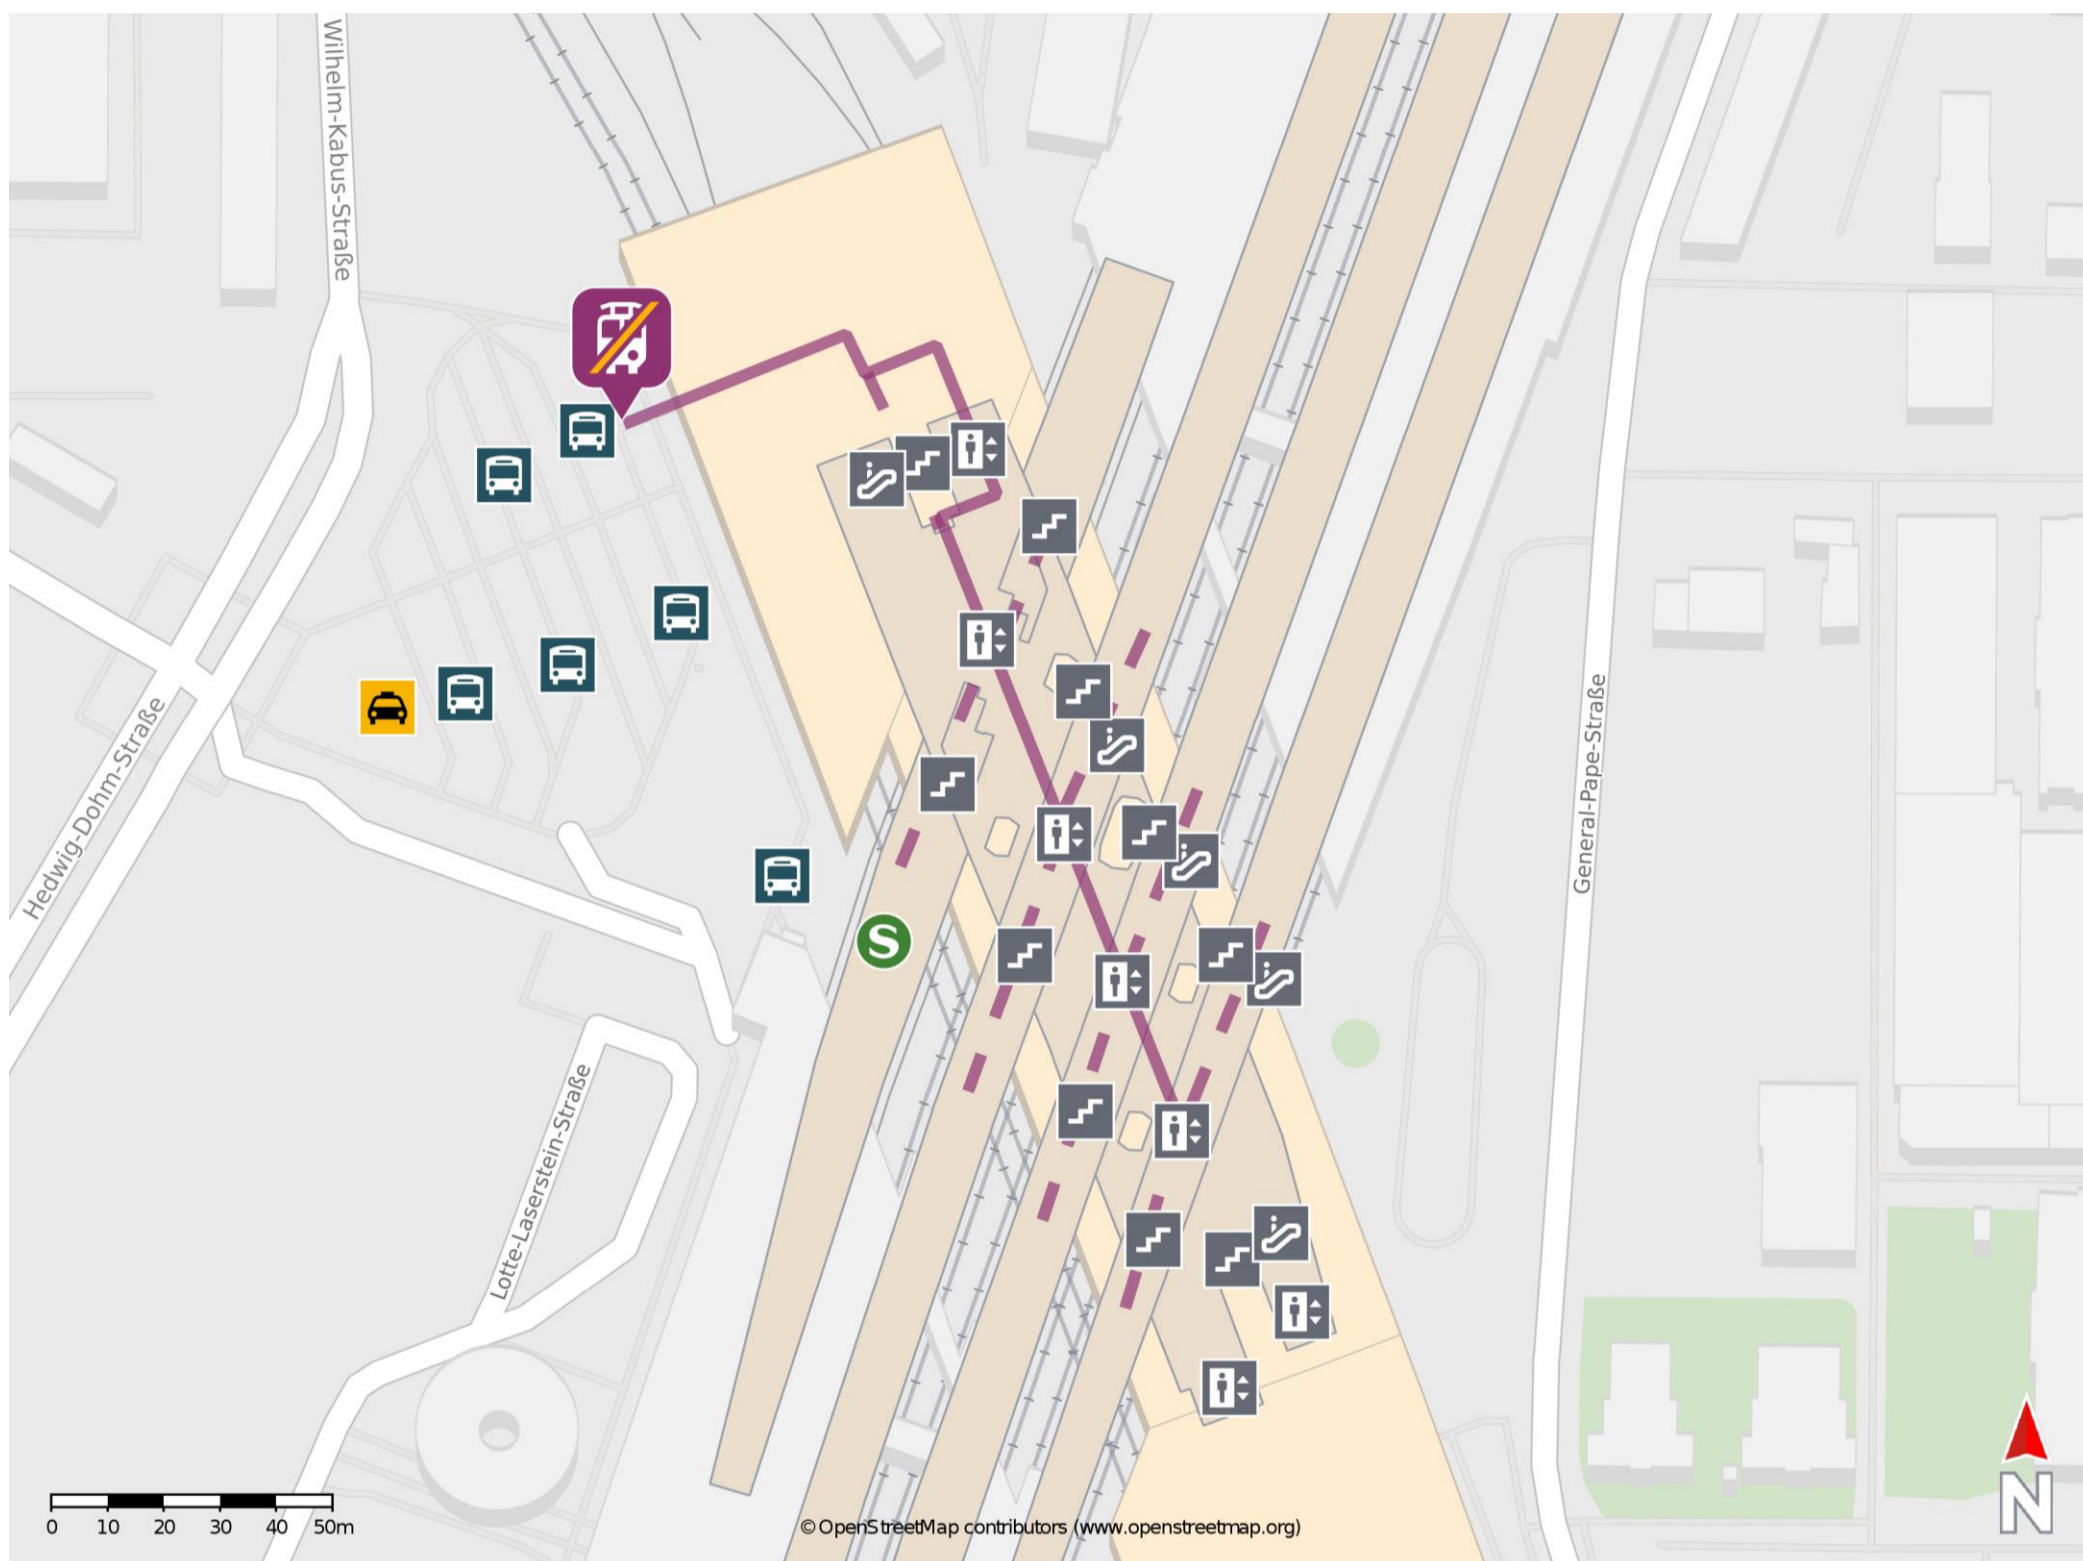

# Umgebungsplan

## Berlin Südkreuz

### Wegbeschreibung Schienenersatzverkehr \*

Verlassen Sie den Bahnhof über die Treppenanlage oder den Aufzug und begeben Sie sich an den Hildegard-Knef-Platz. Halten Sie sich rechts und begeben Sie sich an die Ersatzhaltestelle. Die Ersatzhaltestelle befindet sich an der Bushaltestelle S Südkreuz.

Bitte beachten Sie gegebenenfalls auch die zusätzlichen Informationen zu Baumaßnahmen am Bahnsteig.

\*Fahrradmitnahme im Schienenersatzverkehr nur begrenzt, teilweise gar nicht möglich. Bitte informieren Sie sich bei dem von Ihnen genutzten Eisenbahnverkehrsunternehmen. Im QR Code sind die Koordinaten der Ersatzhaltestelle hinterlegt.