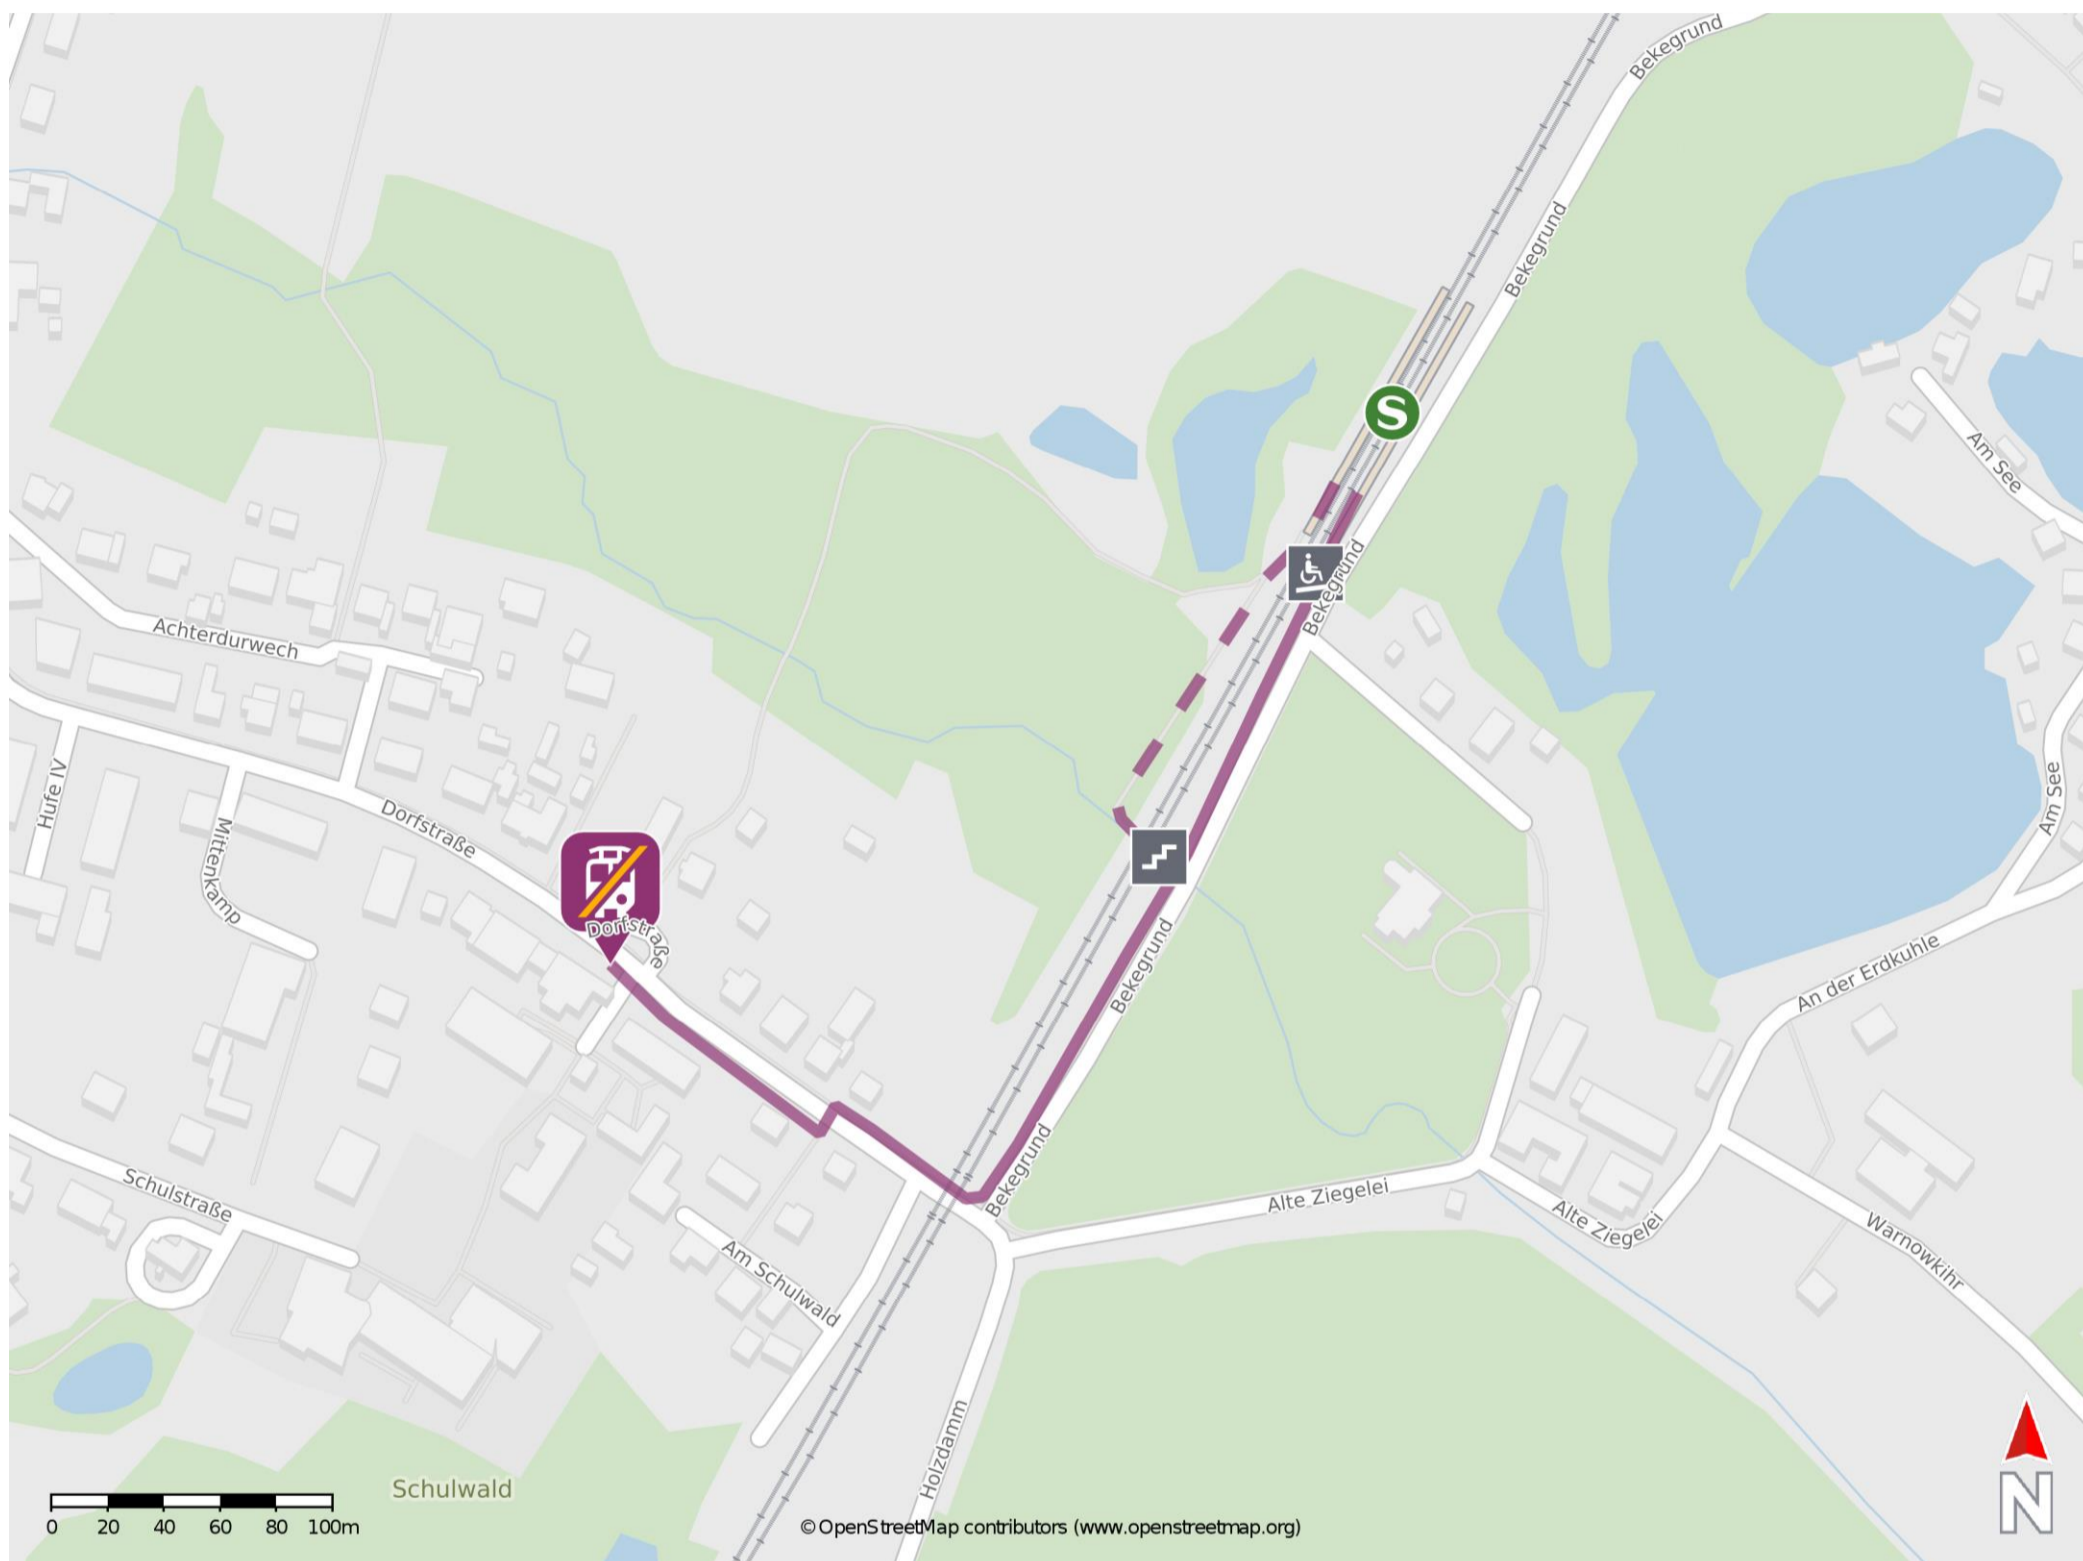

# Umgebungsplan

## Papendorf

### Wegbeschreibung Schienenersatzverkehr \*

Verlassen Sie den Bahnsteig und begeben Sie sich an die Straße Bekegrund. Folgen Sie der Straße bis zur Eisenbahnunterführung und biegen Sie nach rechts ab. Folgen Sie dem Straßenverlauf der Dorfstraße bis zur Ersatzhaltestelle. Die Ersatzhaltestelle befindet sich auf der linken Straßenseite an der Bushaltestelle Schule.

\*Fahrradmitnahme im Schienenersatzverkehr nur begrenzt, teilweise gar nicht möglich. Bitte informieren Sie sich bei dem von Ihnen genutzten Eisenbahnverkehrsunternehmen. Im QR Code sind die Koordinaten der Ersatzhaltestelle hinterlegt.