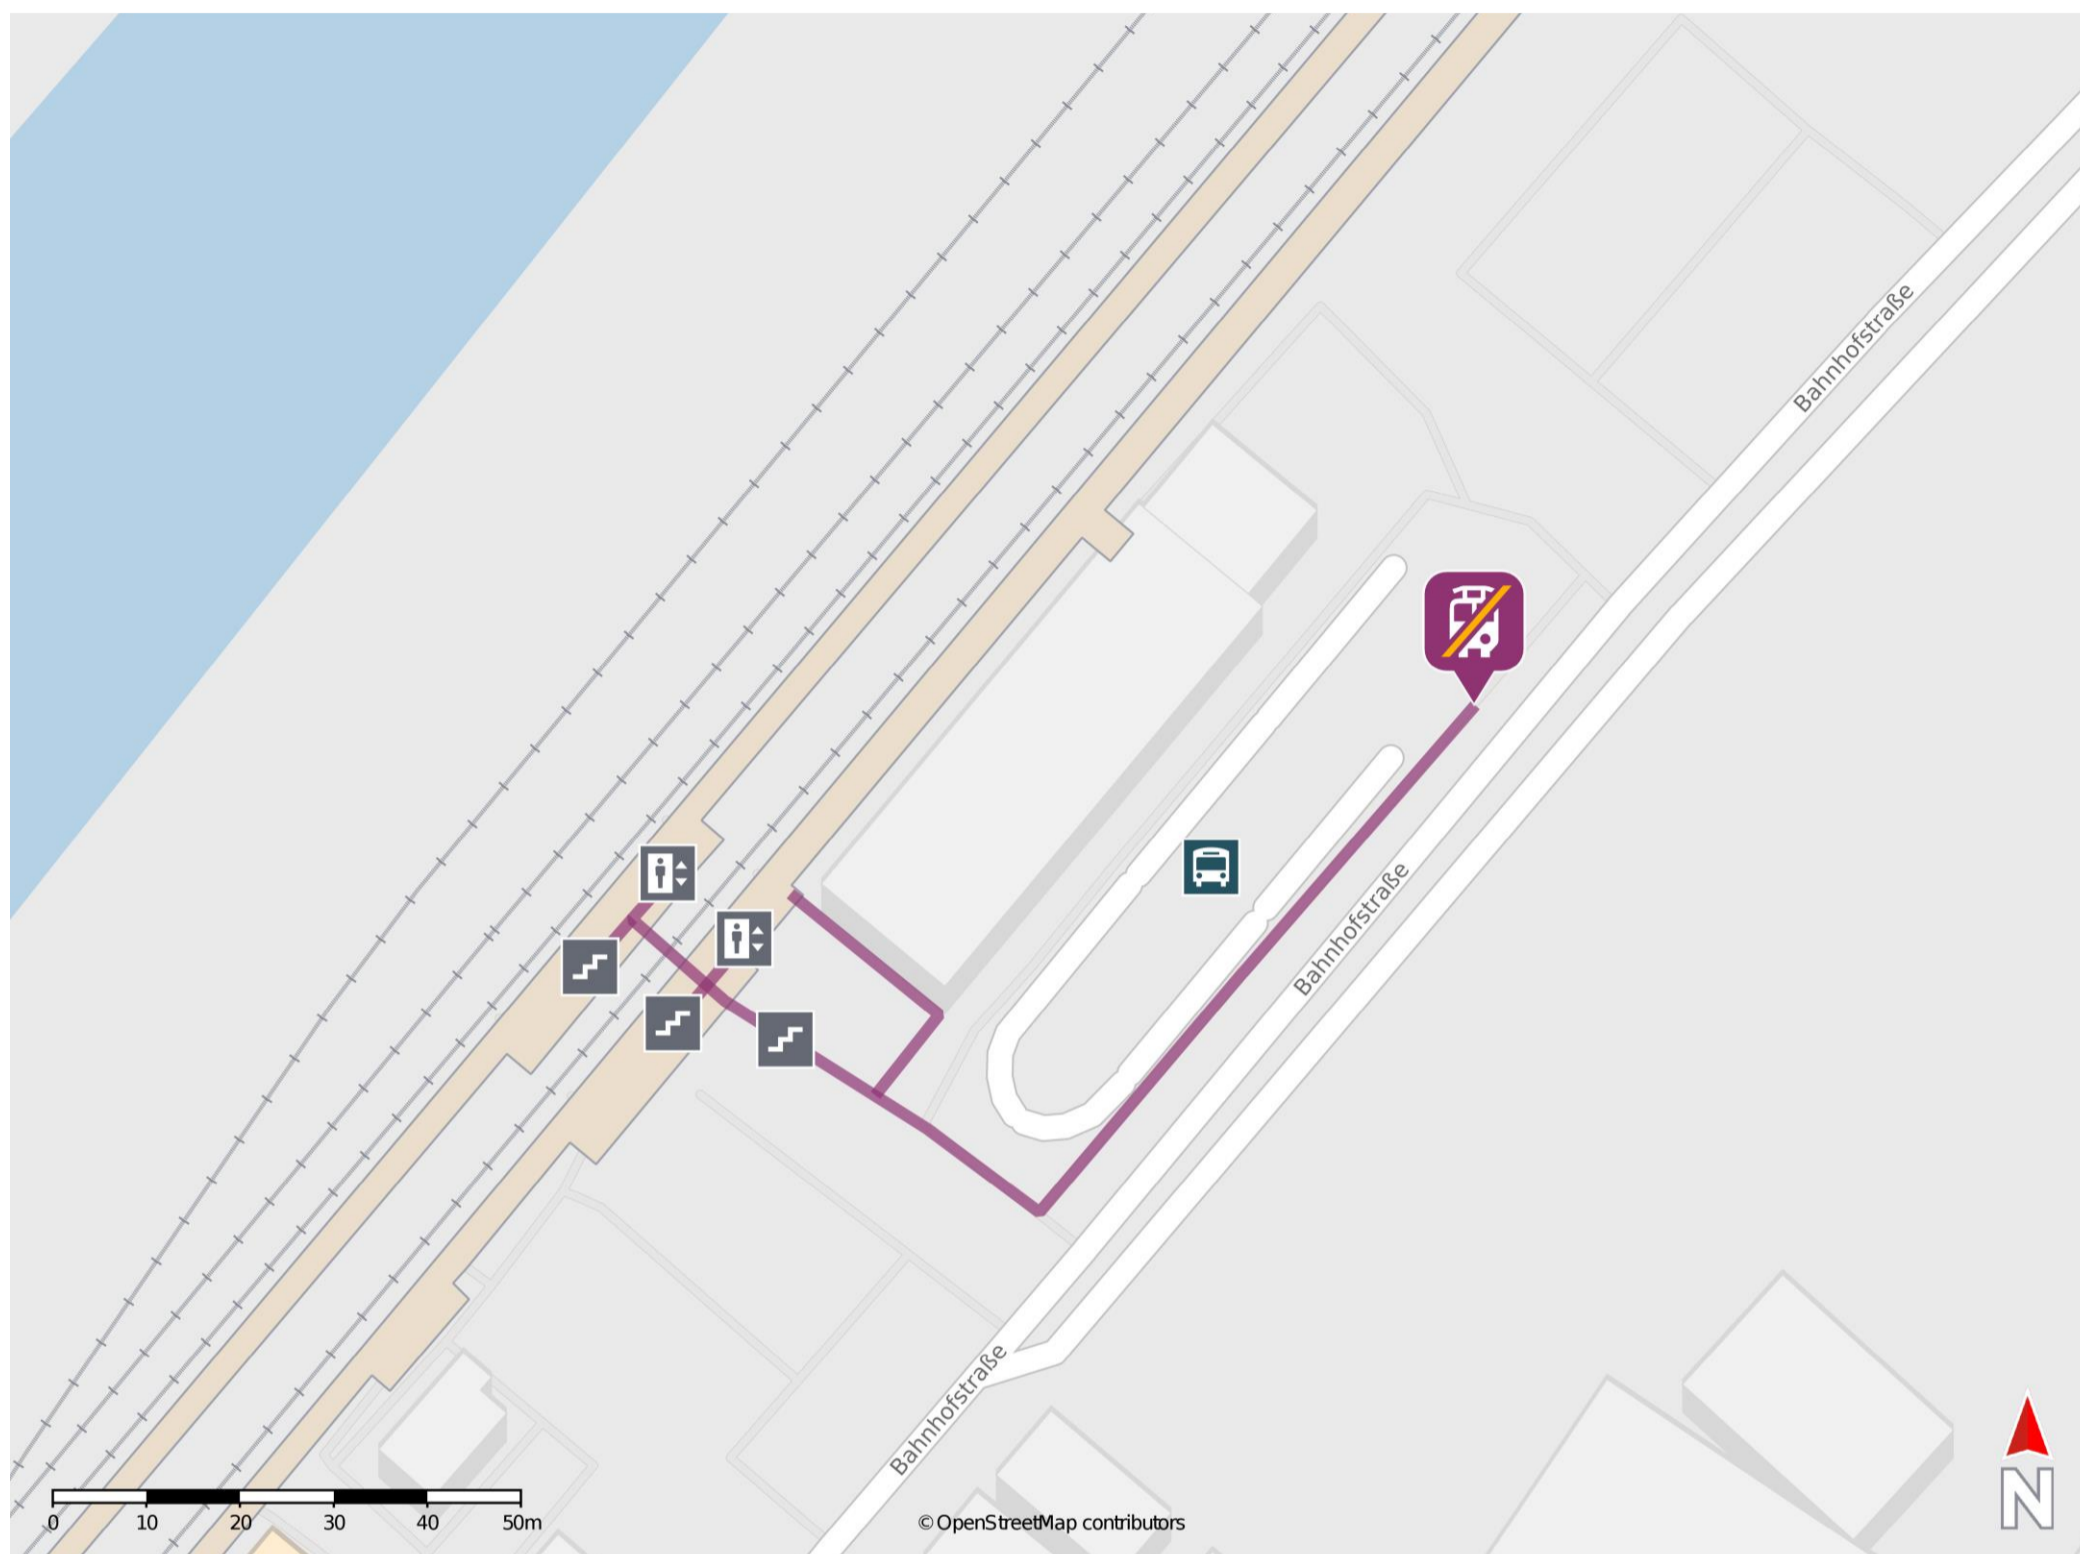

Papenburg (Ems)

Wegbeschreibung Schienenersatzverkehr *

Verlassen Sie den Bahnsteig, ggf. über die Treppenanlage, und begeben Sie sich zum Bahnhofsvorplatz. Die Ersatzhaltestelle befindet sich am Busbahnhof direkt vor dem Bahnhofsgebäude.

* Fahrradmitnahme im Schienenersatzverkehr nur begrenzt möglich.
Im QR Code sind die Koordinaten der Ersatzhaltestelle hinterlegt.

— barrierefrei
— nicht barrierefrei