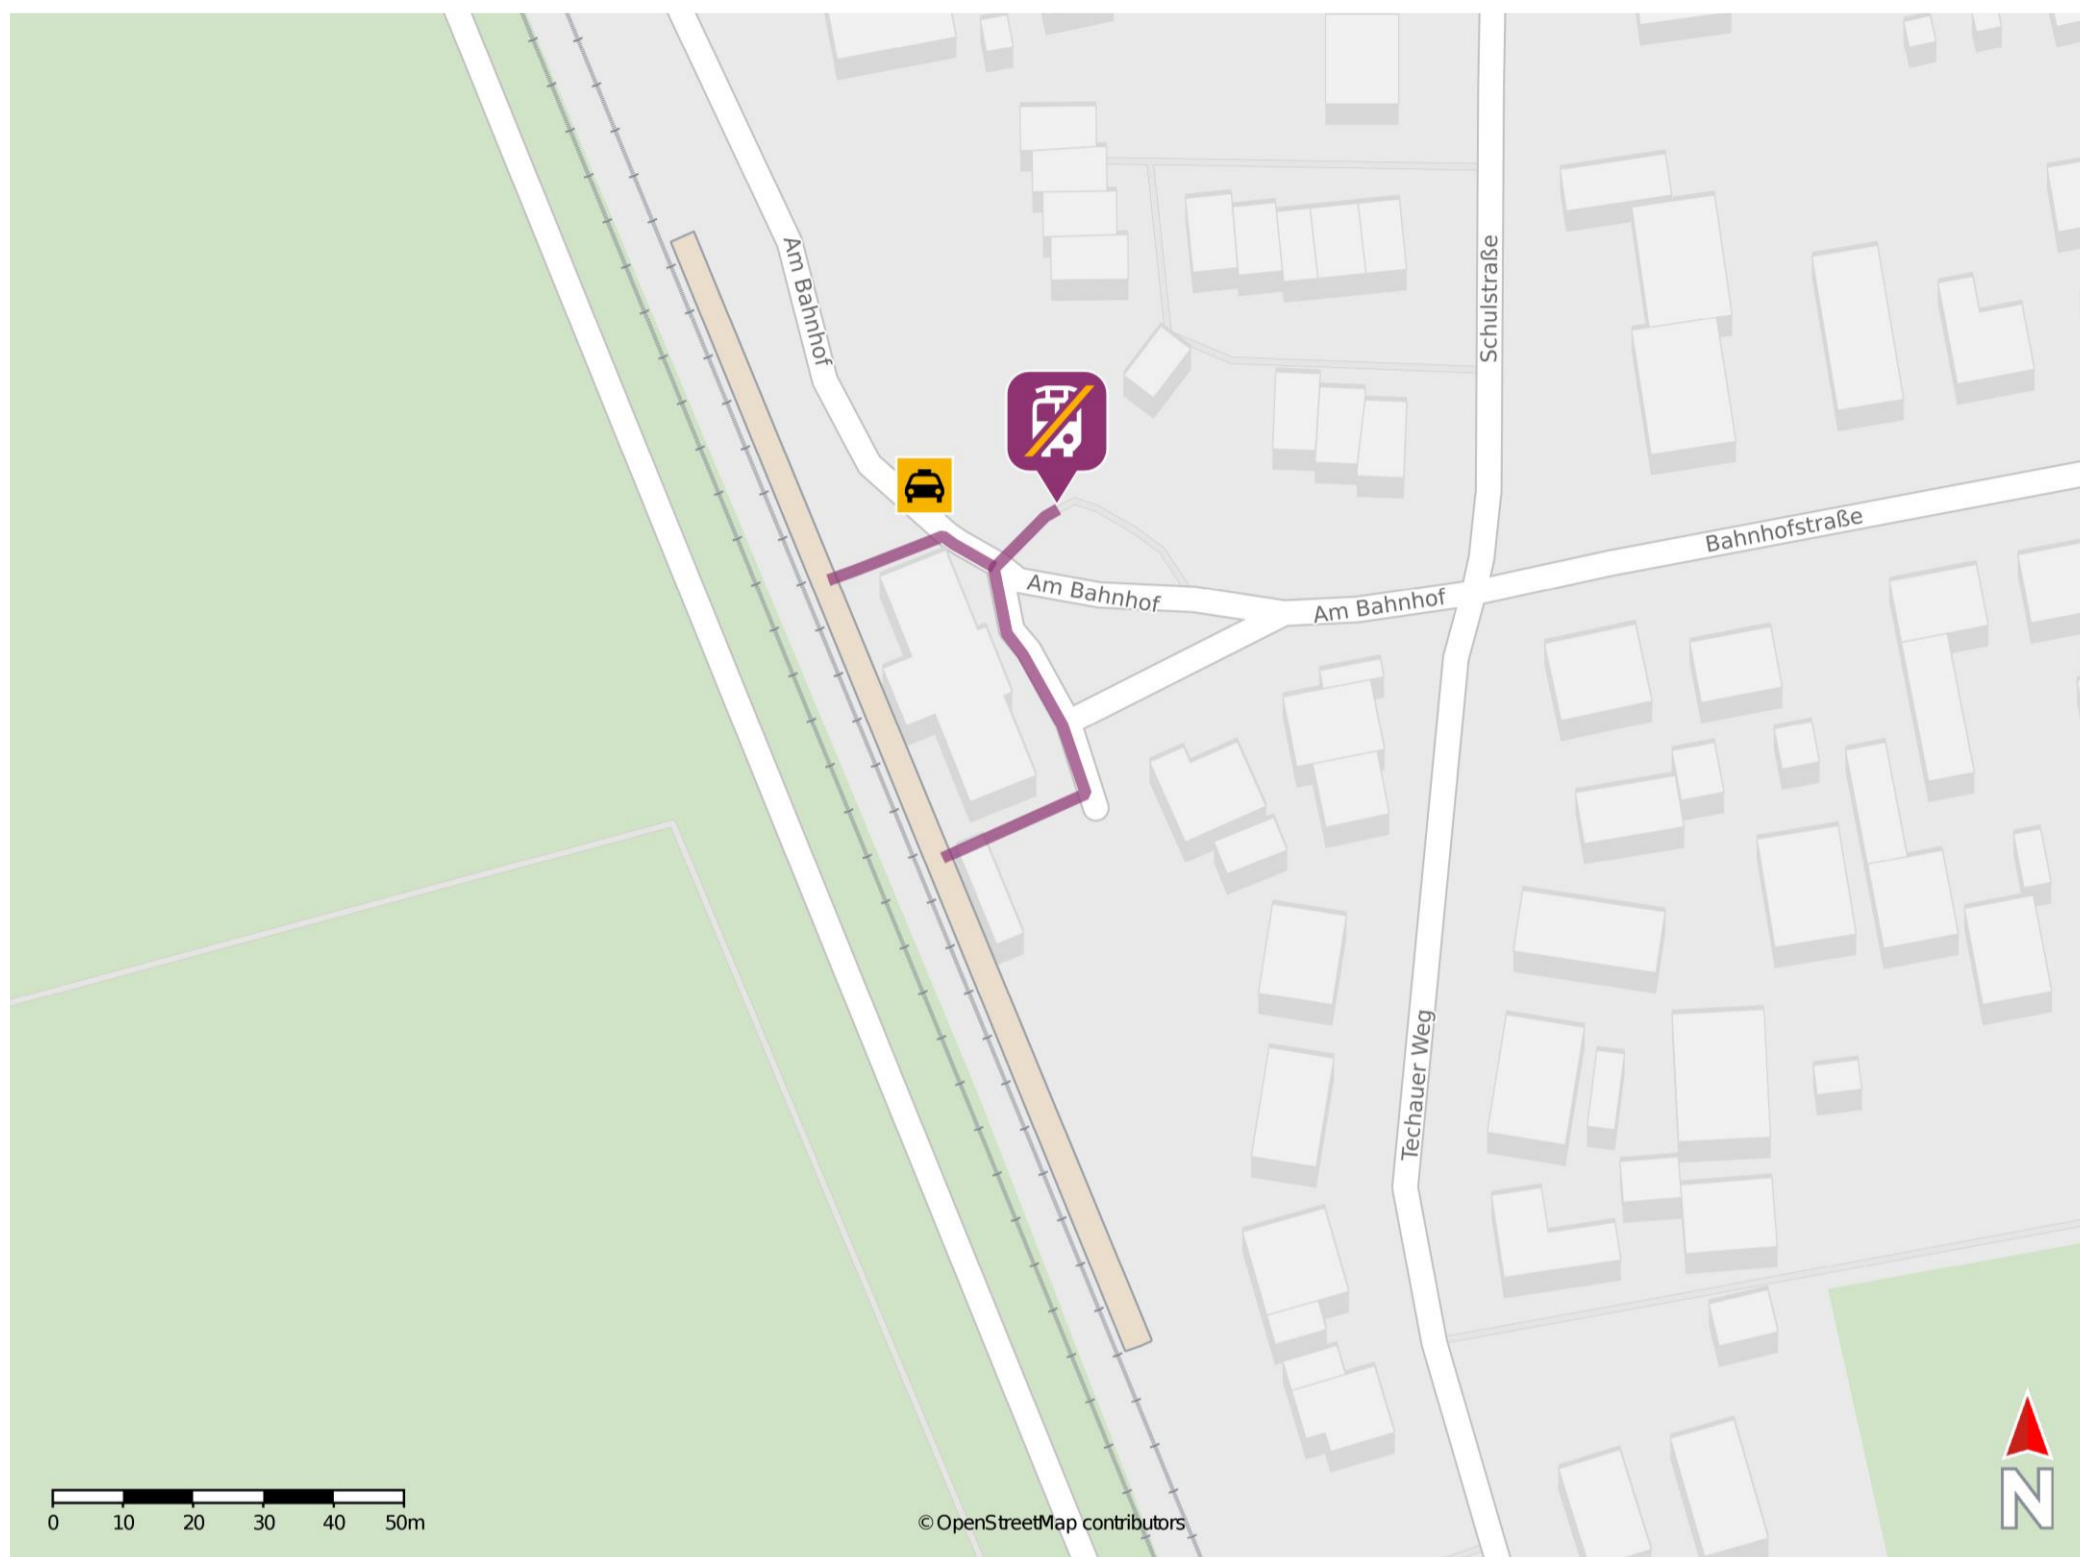

## Pansdorf

### Wegbeschreibung Schienenersatzverkehr \*

Verlassen Sie den Bahnsteig und begeben Sie sich zum Bahnhofsvorplatz. Die Ersatzhaltestelle befindet sich an der Haltestelle Bahnhof Pansdorf vor dem Bahnhofsgebäude.

\* Fahrradmitnahme im Schienenersatzverkehr nur begrenzt möglich.  
Im QR Code sind die Koordinaten der Ersatzhaltestelle hinterlegt.

— barrierefrei  
- nicht barrierefrei