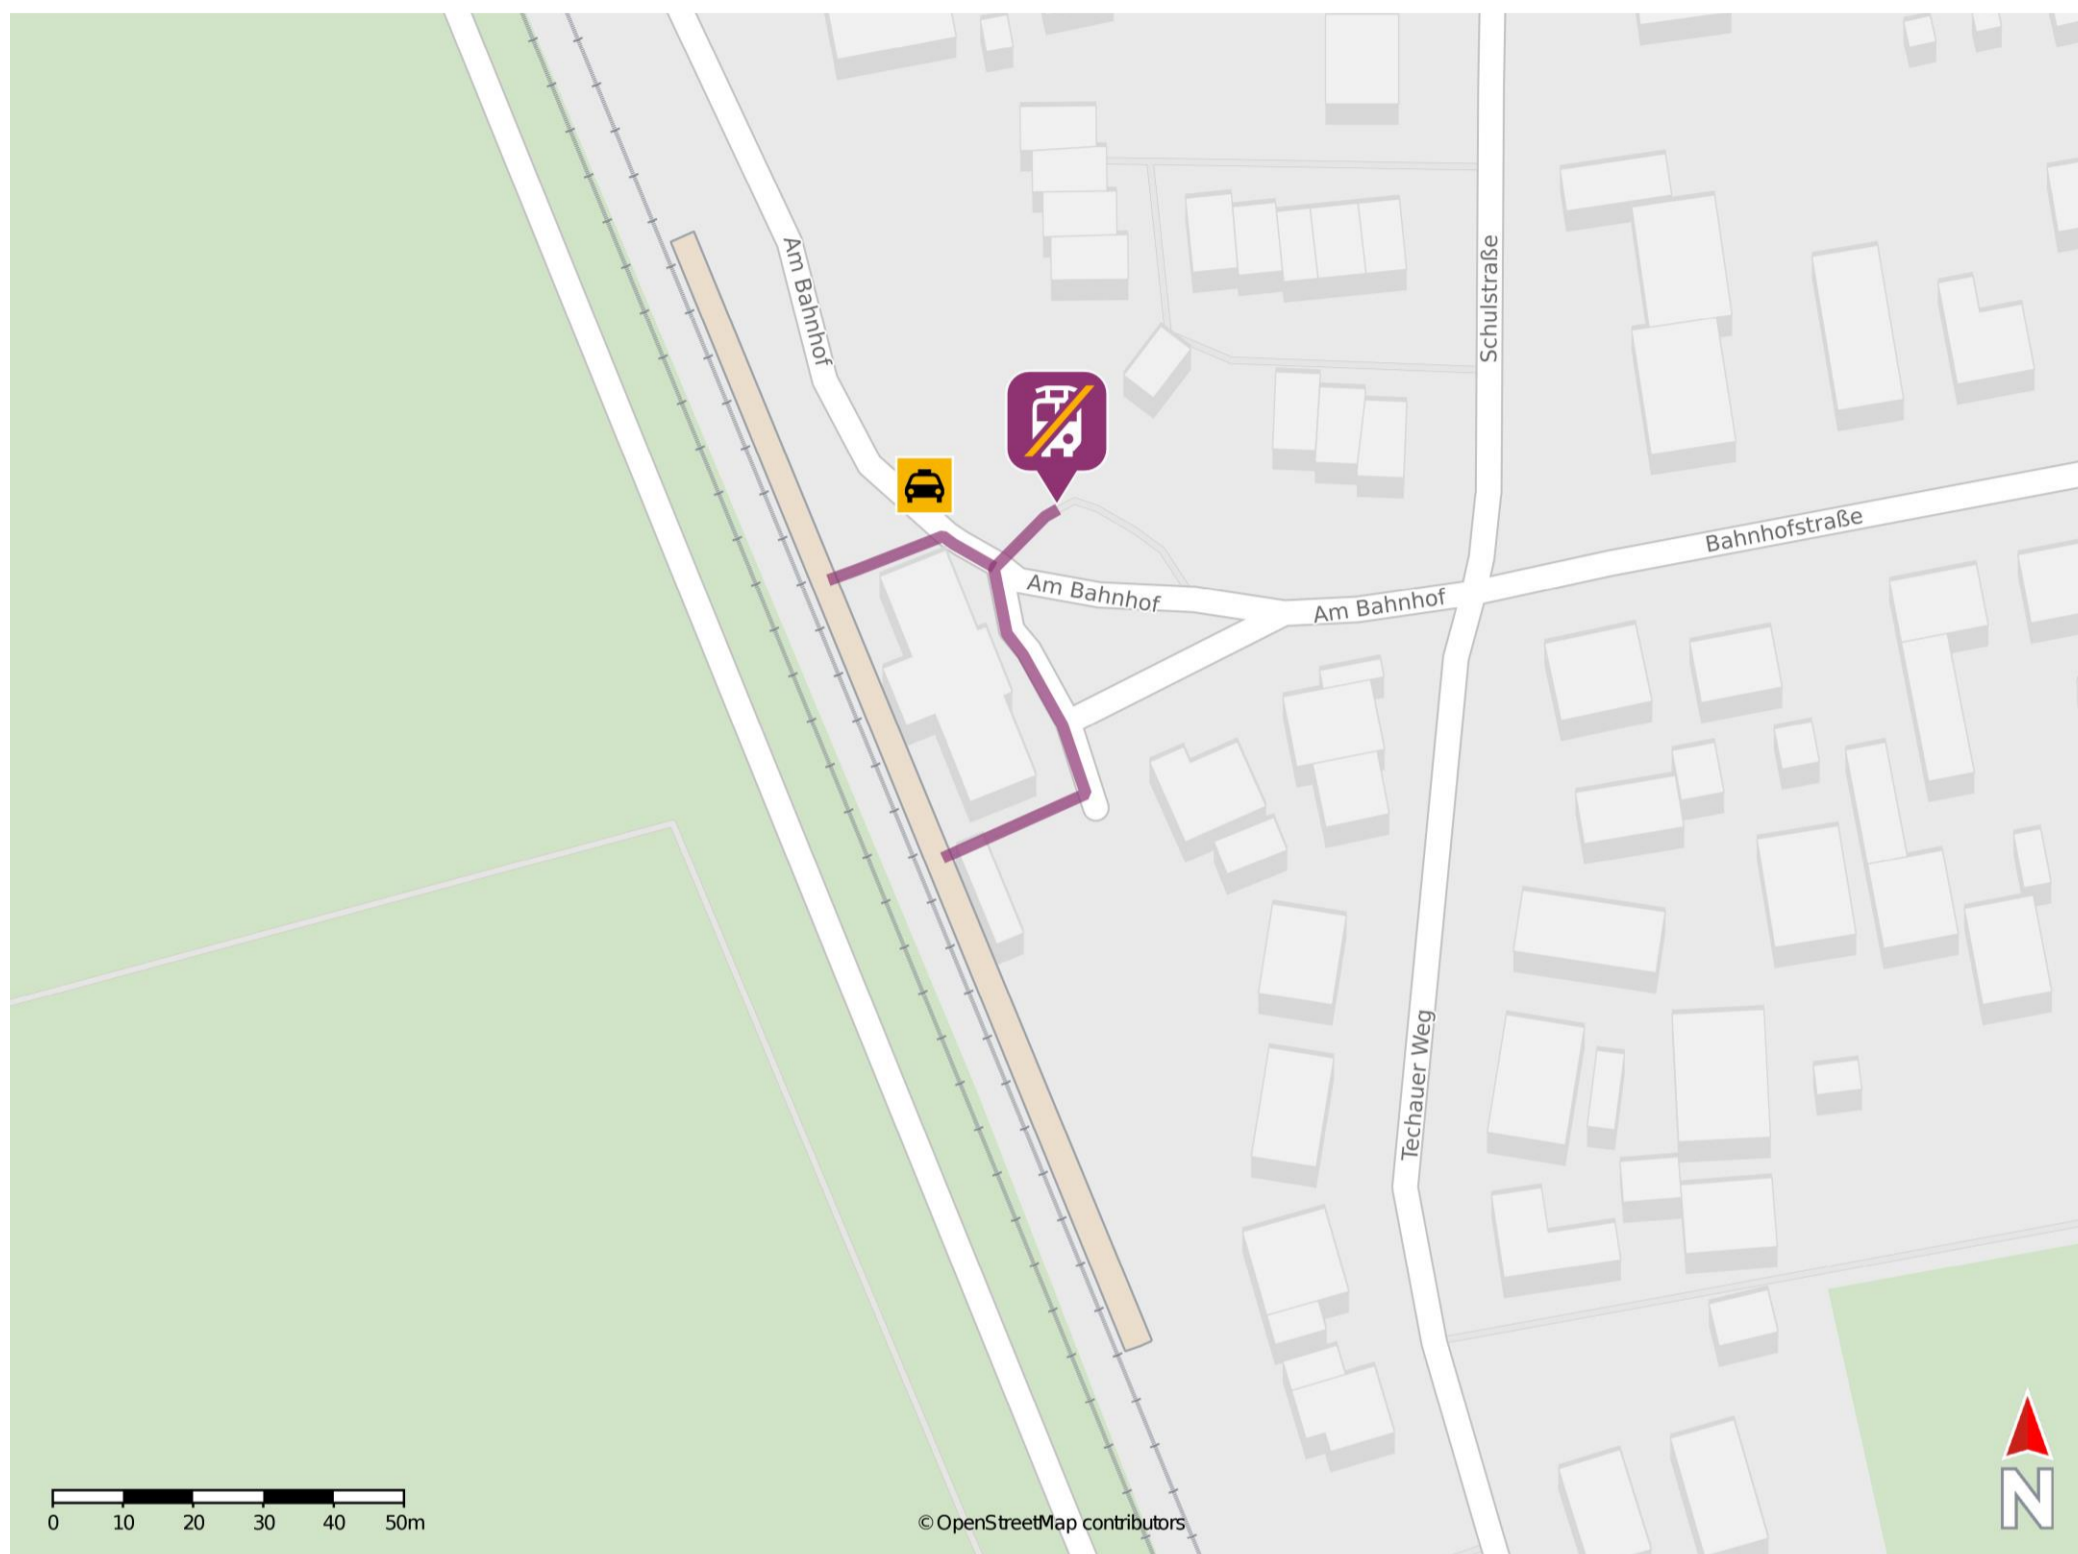

Pansdorf

Wegbeschreibung Schienenersatzverkehr *

Verlassen Sie den Bahnsteig und begeben Sie sich zum Bahnhofsvorplatz. Die Ersatzhaltestelle befindet sich an der Haltestelle Bahnhof Pansdorf vor dem Bahnhofsgebäude.

* Fahrradmitnahme im Schienenersatzverkehr nur begrenzt möglich.
Im QR Code sind die Koordinaten der Ersatzhaltestelle hinterlegt.

— barrierefrei
- nicht barrierefrei