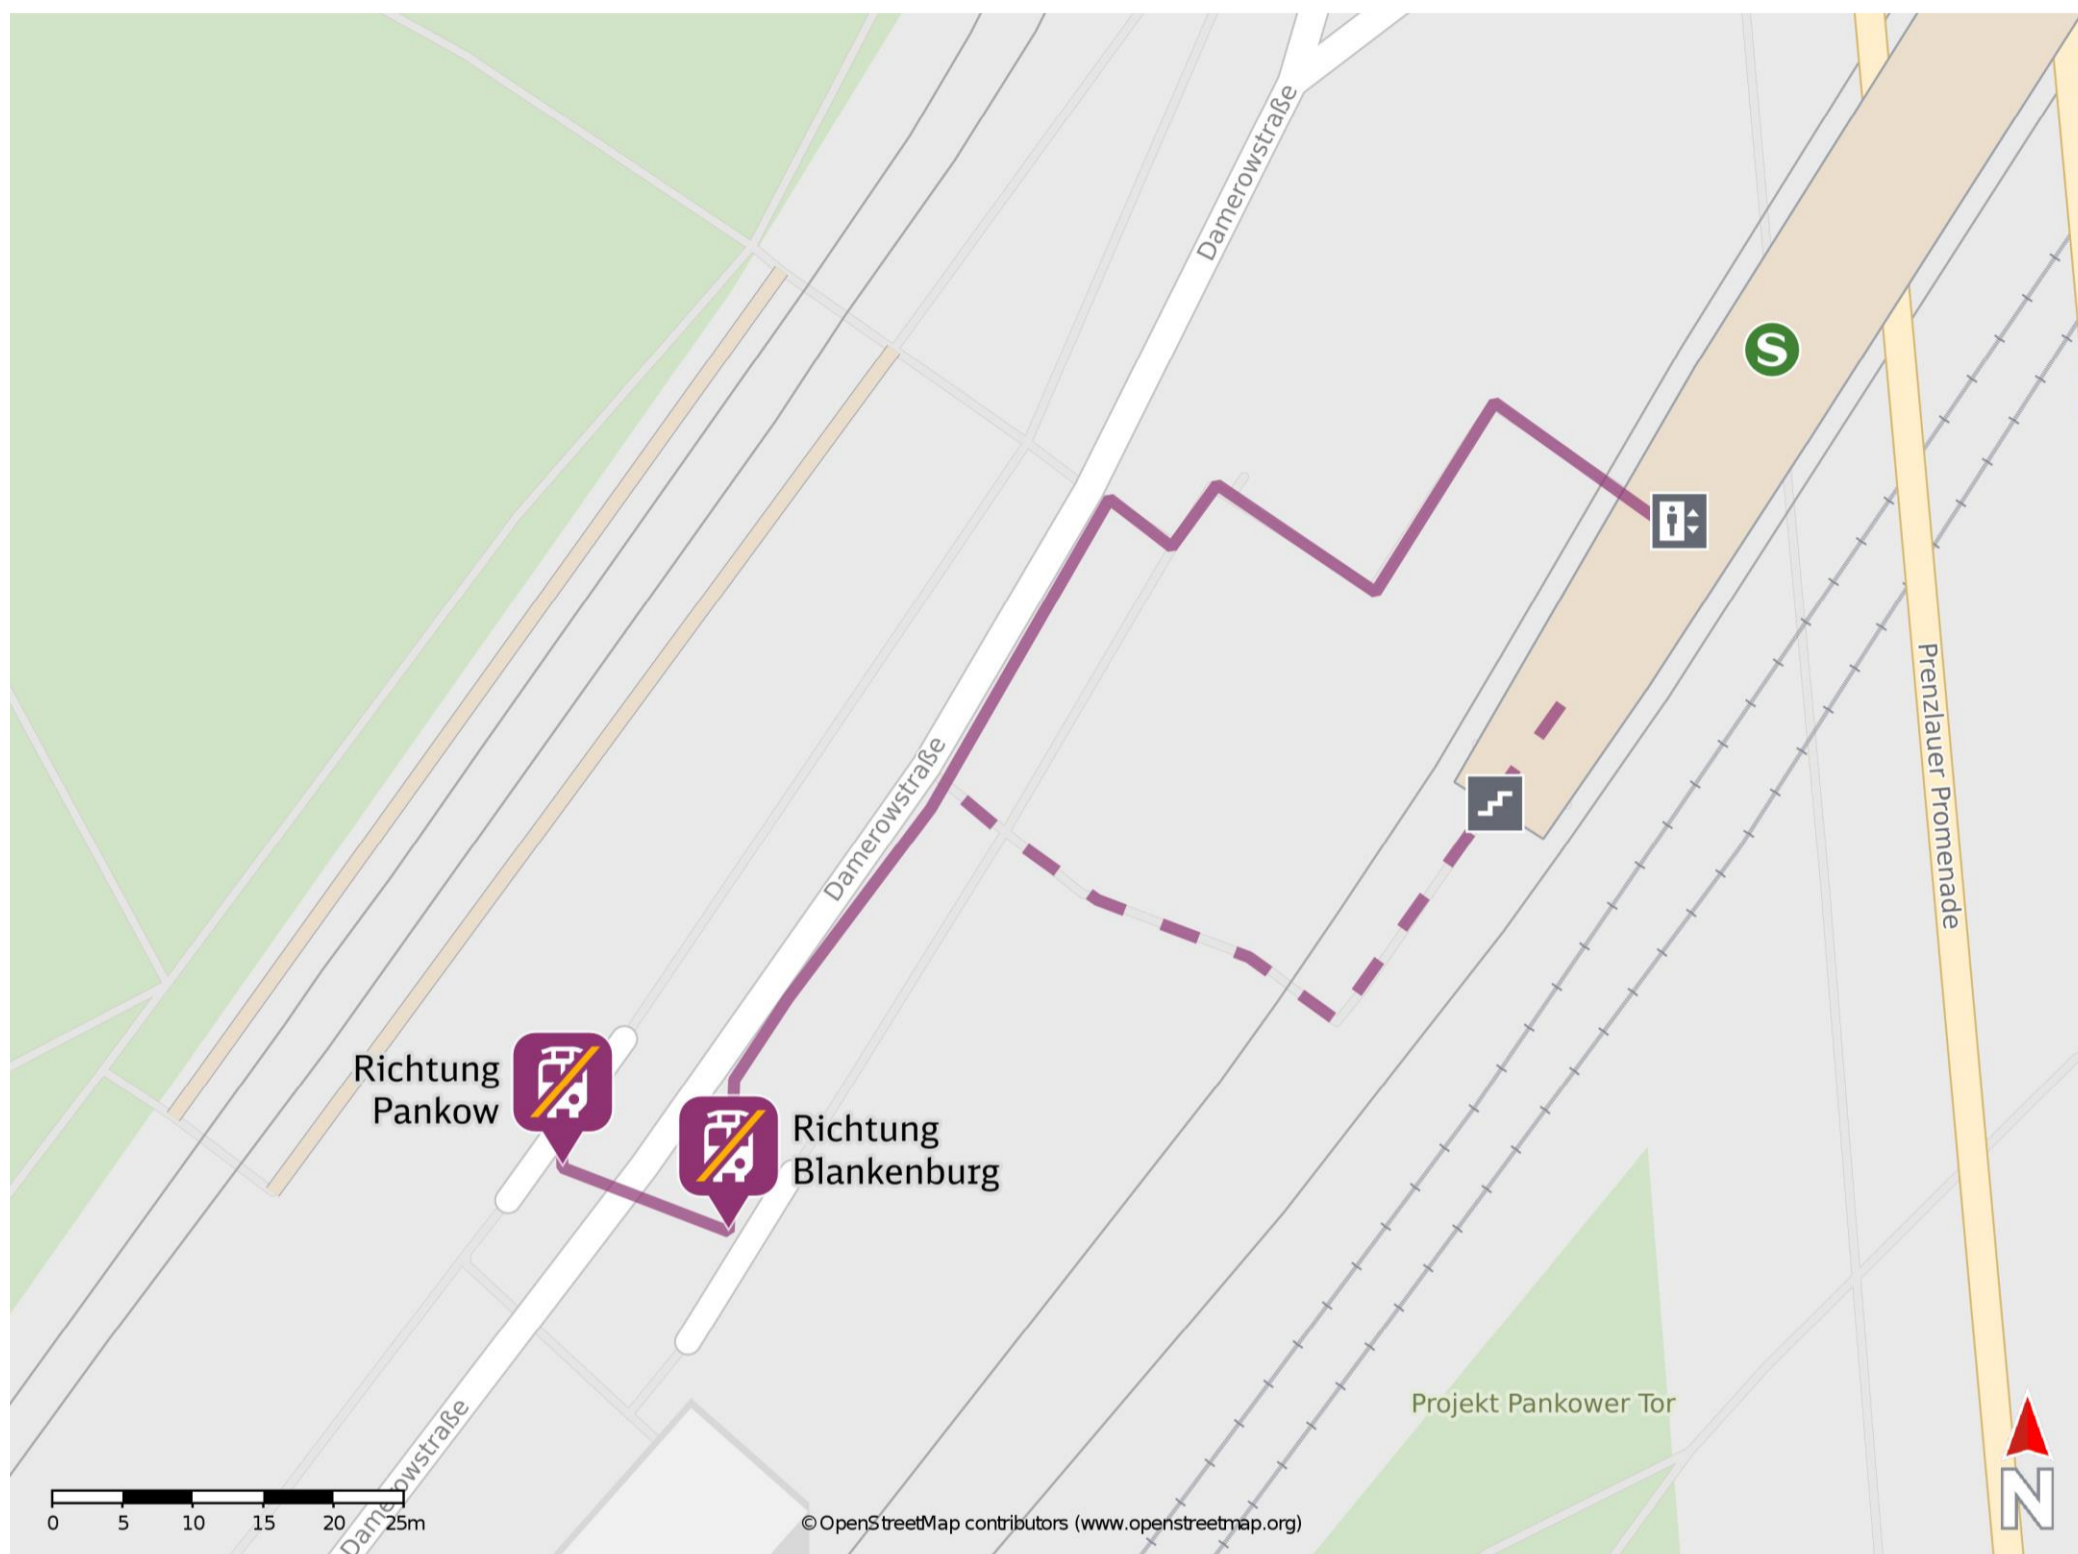

Pankow-Heinersdorf

Wegbeschreibung Schienenersatzverkehr *

Verlassen Sie den Bahnsteig über die Treppe bzw. den Aufzug in Richtung Damerowstraße. Vor dem Bahnhofsgebäude finden Sie die Ersatzhaltestelle Richtung Blankenburg. Die Ersatzhaltestelle Richtung Pankow erreichen Sie, in dem Sie die Damerowstraße überqueren.

Bitte beachten Sie gegebenenfalls auch die zusätzlichen Informationen zu Baumaßnahmen am Bahnsteig.

Ersatzhaltestelle Richtung Pankow

Ersatzhaltestelle Richtung Blankenburg

* Fahrradmitnahme im Schienenersatzverkehr nur begrenzt möglich. Im QR Code sind die Koordinaten der Ersatzhaltestelle hinterlegt.

— barrierefrei
- - nicht barrierefrei