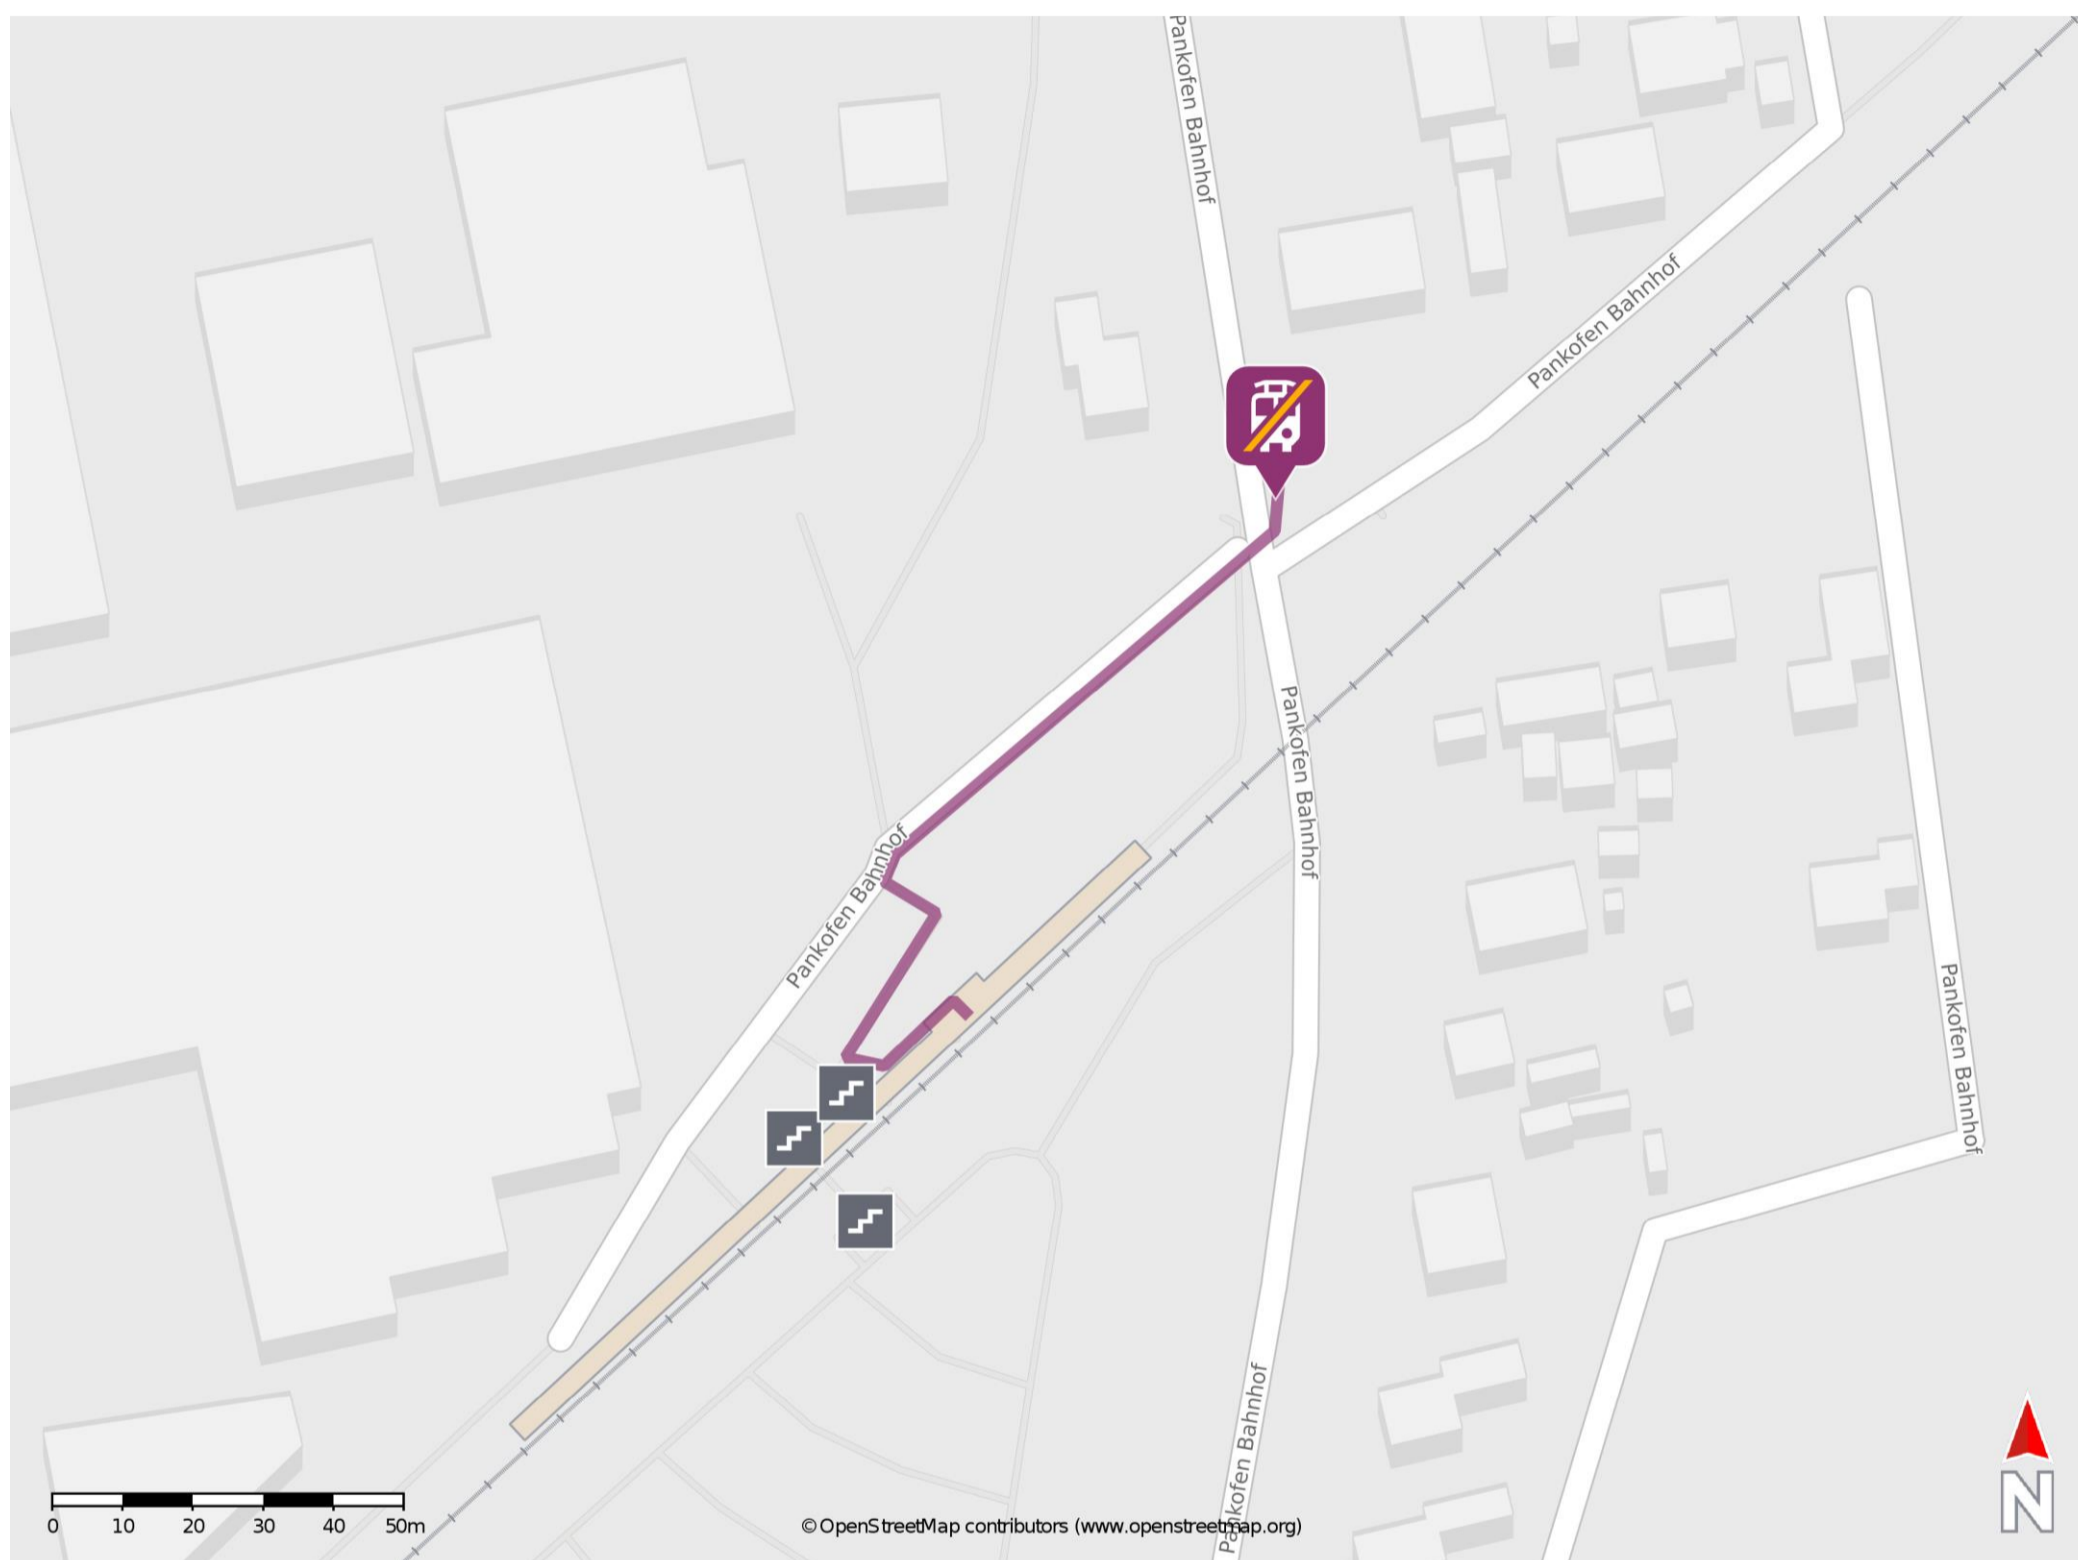

Pankofen

Wegbeschreibung Schienenersatzverkehr *

Verlassen Sie den Bahnsteig und begeben Sie sich an die Straße Pankofen Bahnhof. Orientieren Sie sich nach rechts und folgen Sie der Straße bis zur Kreuzung. Die Ersatzhaltestelle befindet sich in unmittelbarer Nähe zur Kreuzung.

* Fahrradmitnahme im Schienenersatzverkehr nur begrenzt möglich.
Im QR Code sind die Koordinaten der Ersatzhaltestelle hinterlegt.

— barrierefrei
- - nicht barrierefrei