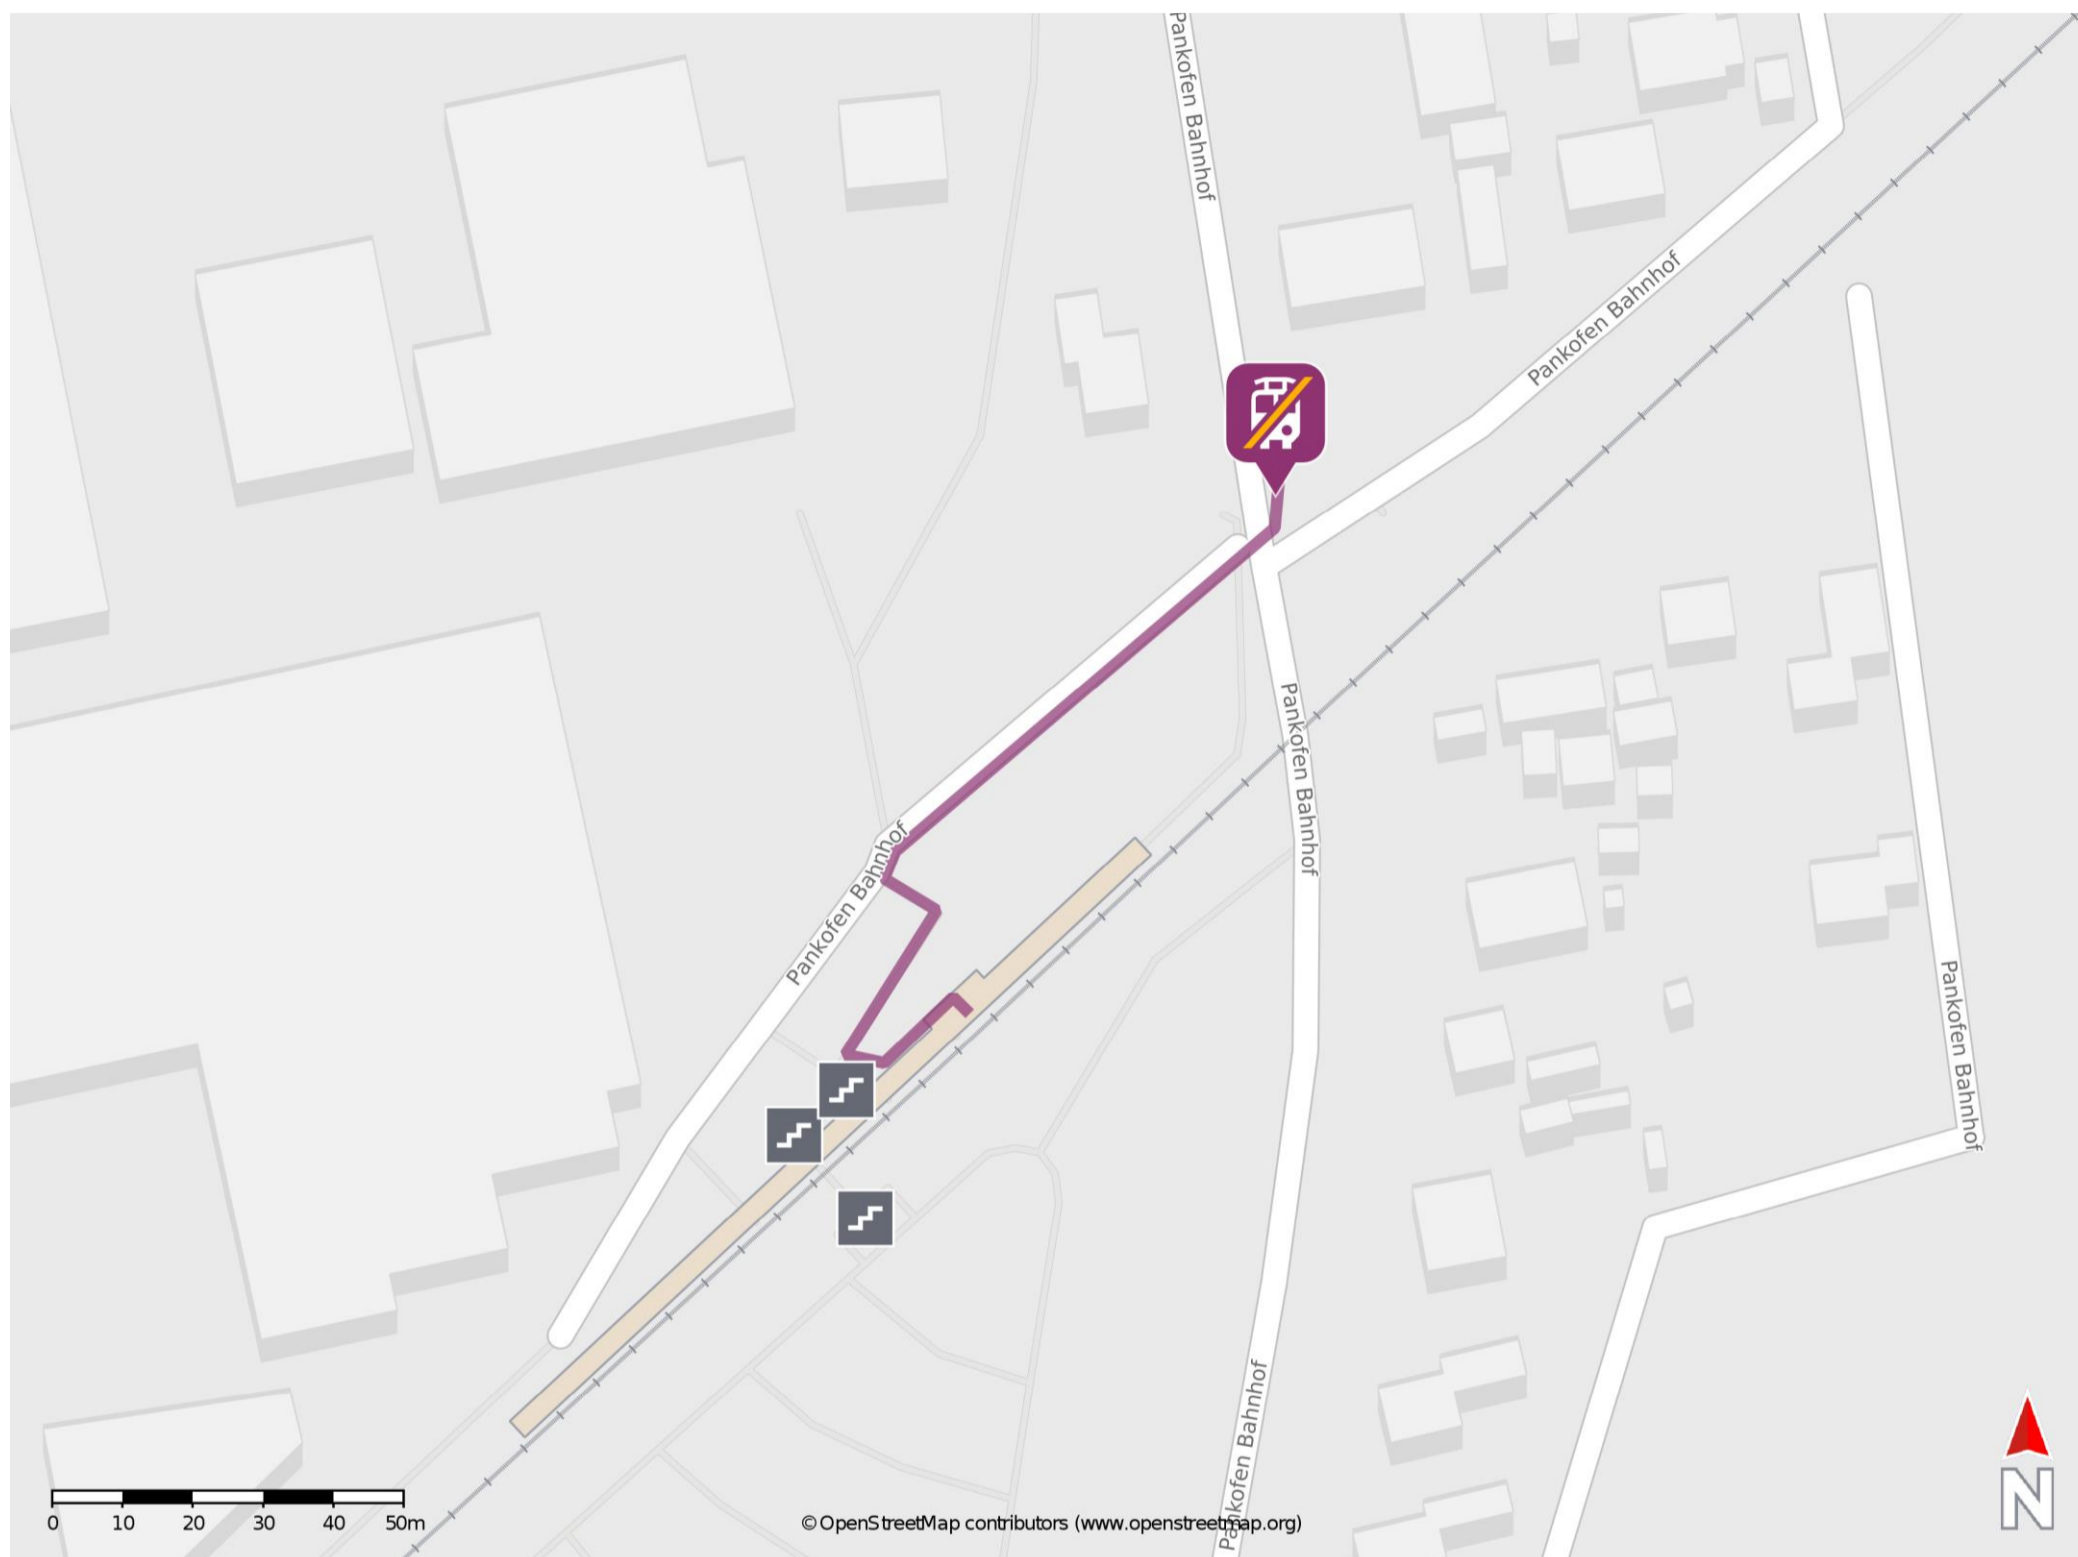

## Pankofen

### Wegbeschreibung Schienenersatzverkehr \*

Verlassen Sie den Bahnsteig und begeben Sie sich an die Straße Pankofen Bahnhof. Orientieren Sie sich nach rechts und folgen Sie der Straße bis zur Kreuzung. Die Ersatzhaltestelle befindet sich in unmittelbarer Nähe zur Kreuzung.

\* Fahrradmitnahme im Schienenersatzverkehr nur begrenzt möglich.  
Im QR Code sind die Koordinaten der Ersatzhaltestelle hinterlegt.

— barrierefrei  
— nicht barrierefrei