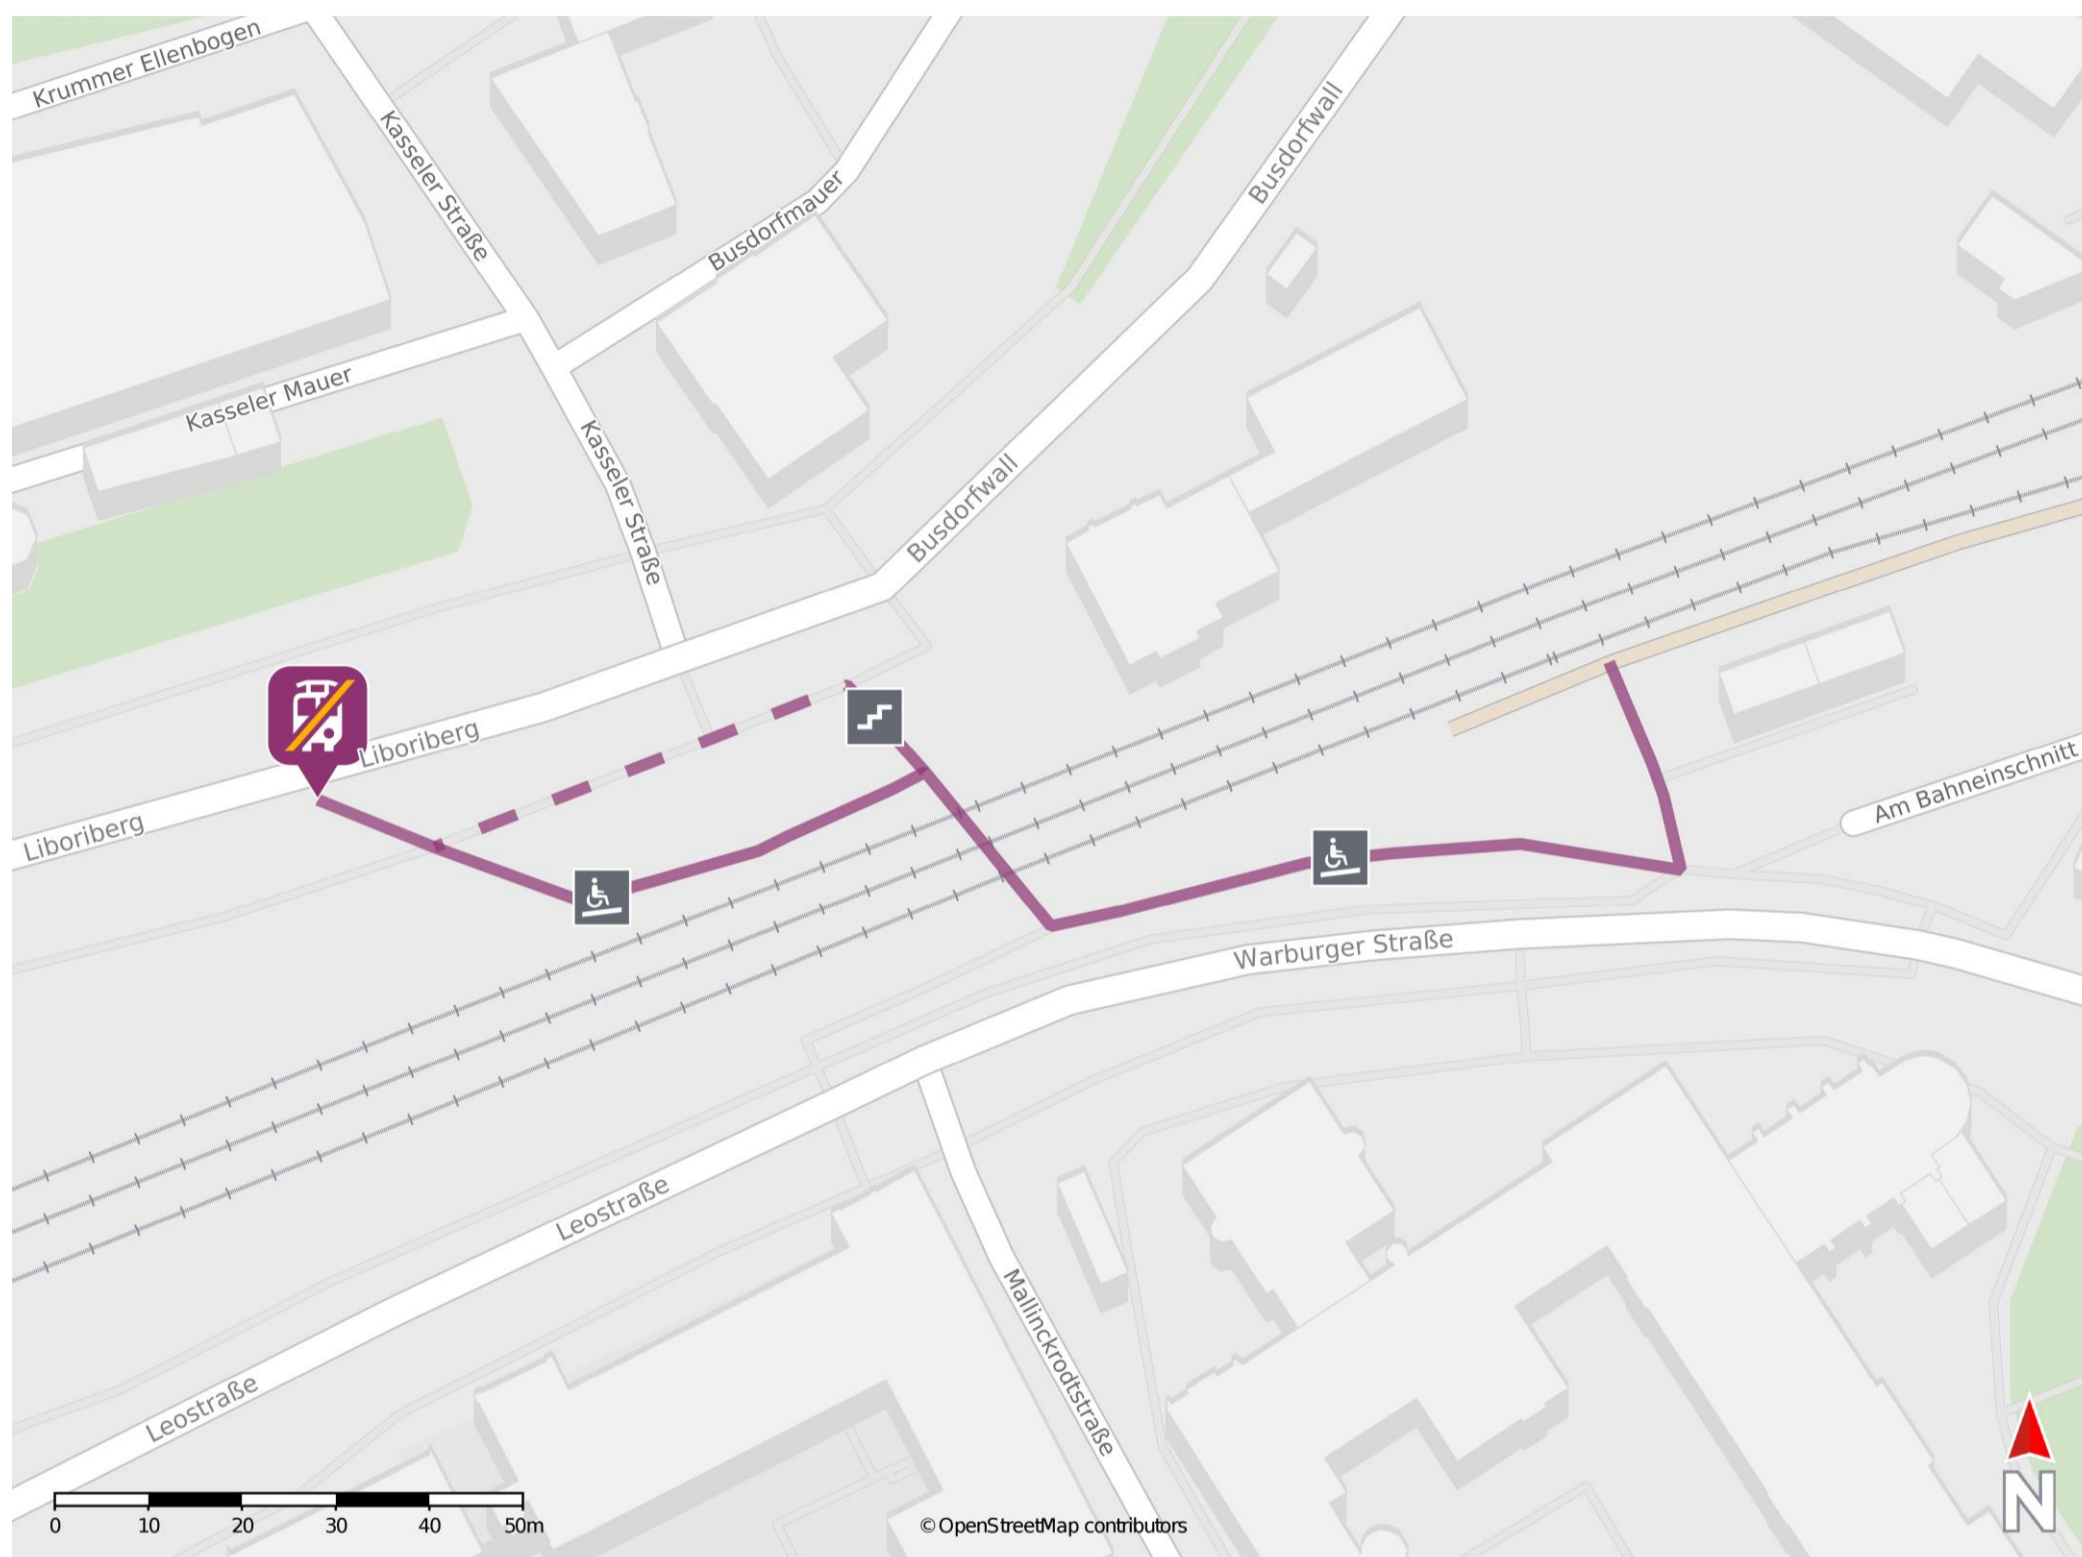

Paderborn Kasseler Tor

Wegbeschreibung Schienenersatzverkehr *

Verlassen Sie den Bahnsteig in Richtung Warburger Straße und halten Sie sich rechts. Durchqueren Sie die Unterführung über die Treppenanlage oder die Rampe und orientieren Sie sich zur Straße Liboriberg. Die Ersatzhaltestelle befindet sich an der Straße Liboriberg am Ausgang der Rampe.

* Fahrradmitnahme im Schienenersatzverkehr nur begrenzt möglich.
Im QR Code sind die Koordinaten der Ersatzhaltestelle hinterlegt.

— barrierefrei
- - nicht barrierefrei