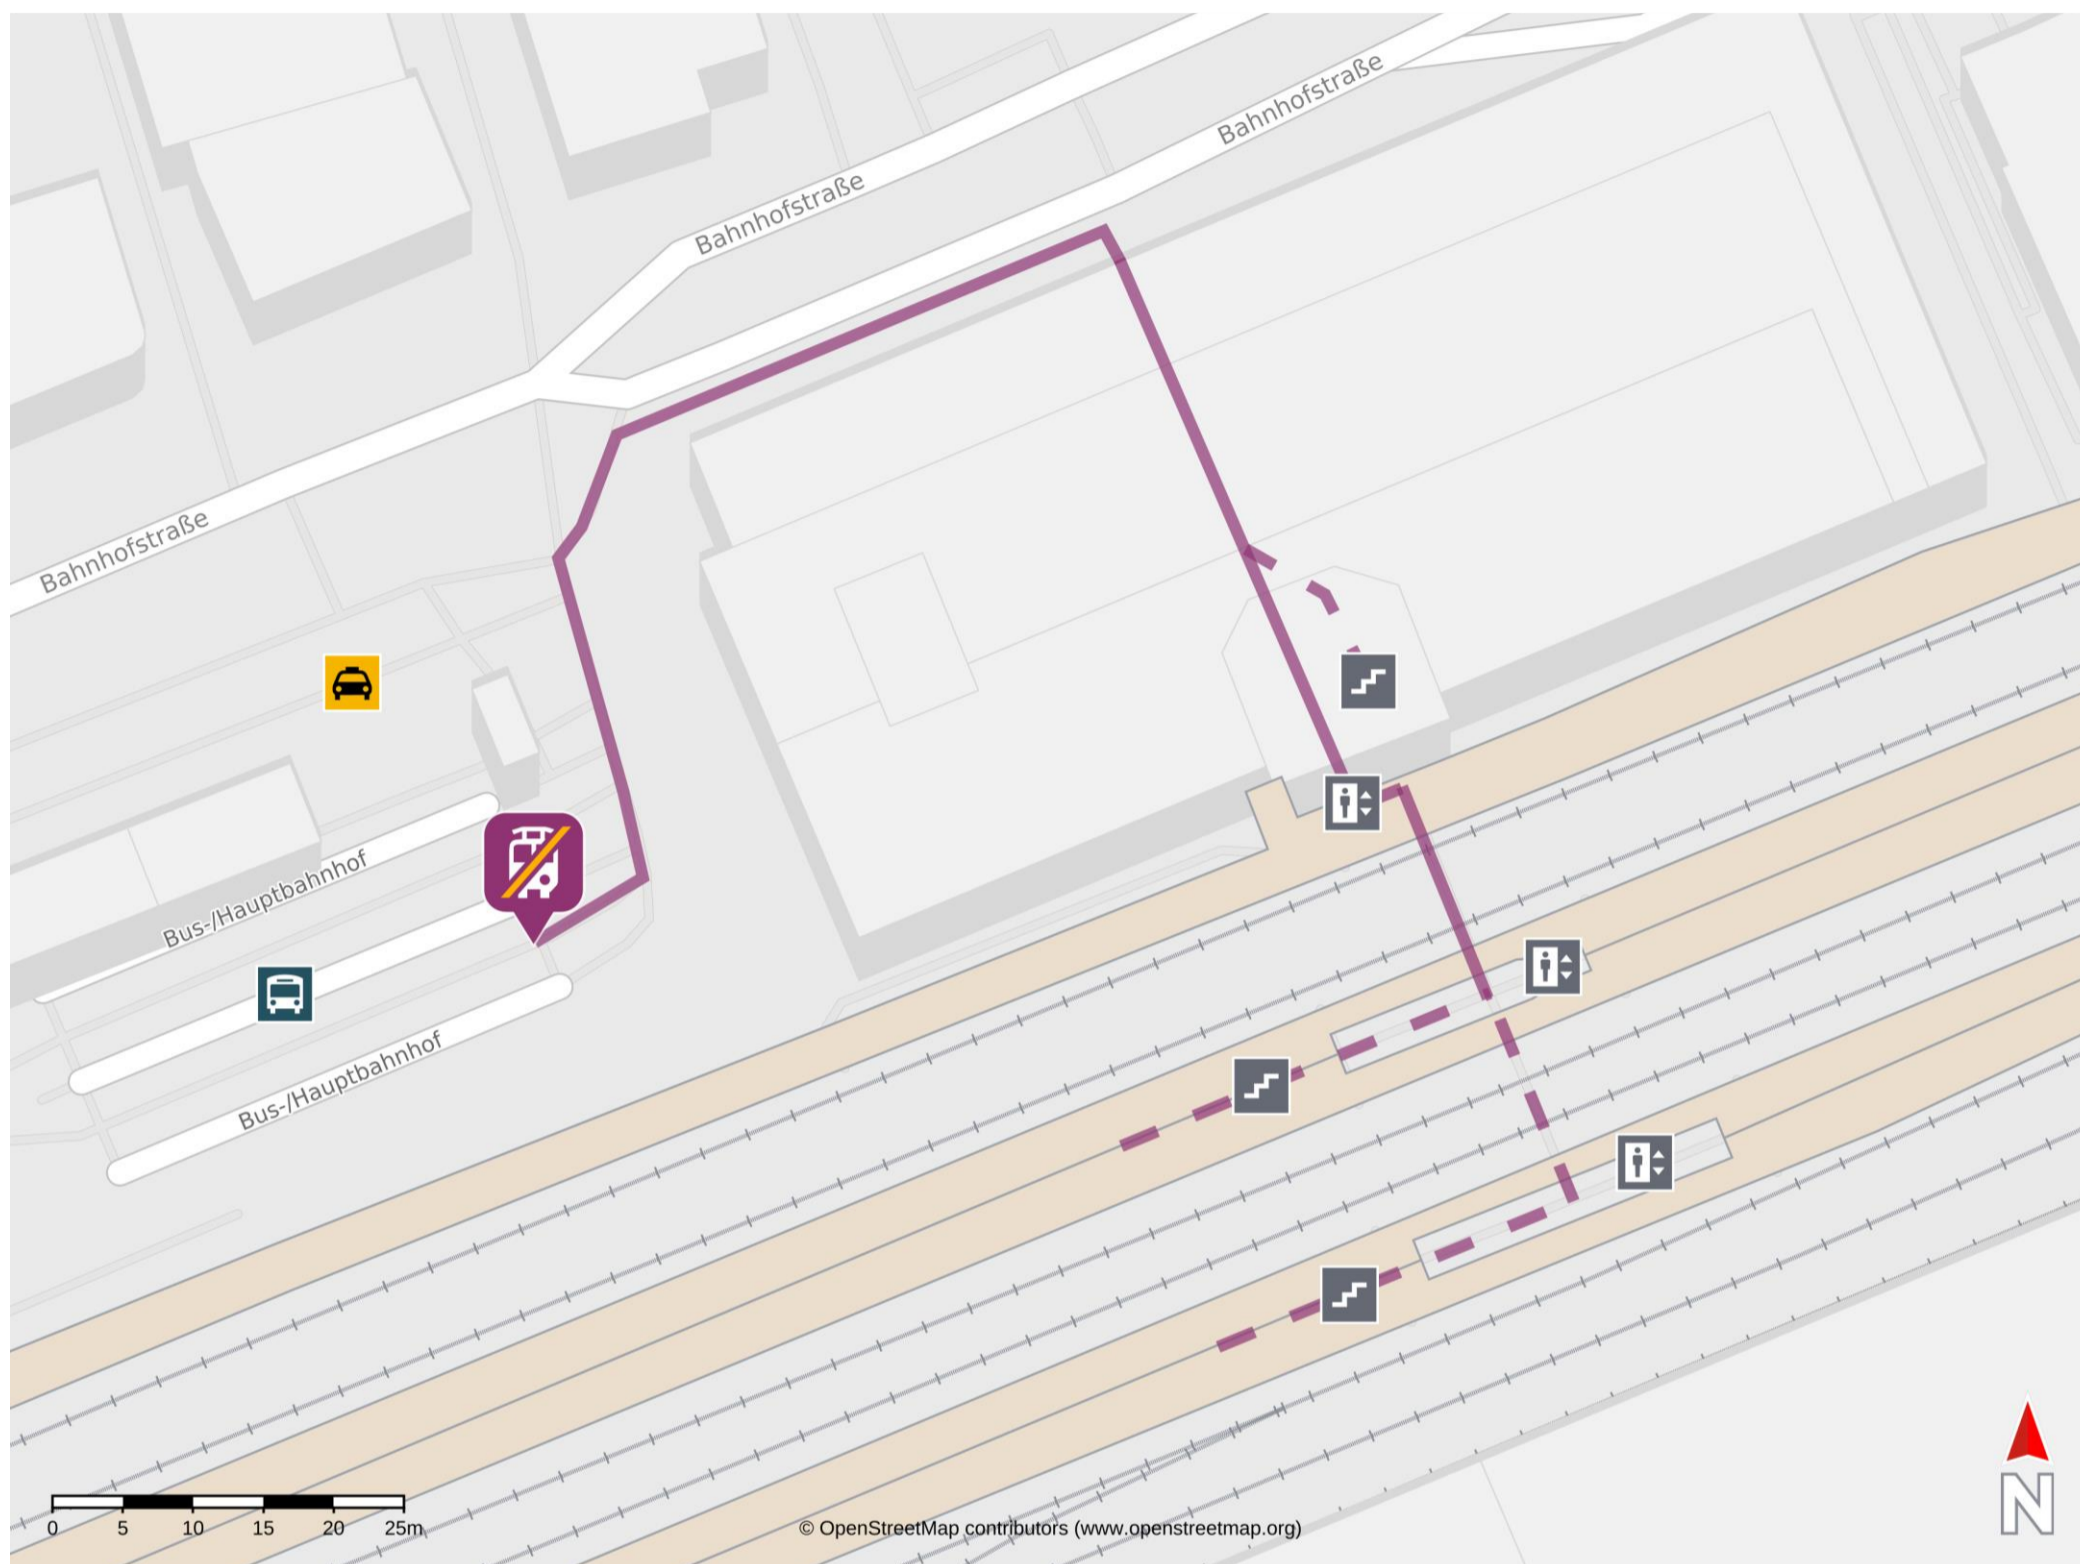

Umgebungsplan

Paderborn Hbf

Wegbeschreibung Schienenersatzverkehr *

Verlassen Sie den Bahnsteig, ggf. durch die Unterführung, und begeben Sie sich zum ZOB neben dem Bahnhofsgebäude. Die Ersatzhaltestelle befindet sich am ZOB.

*Fahrradmitnahme im Schienenersatzverkehr nur begrenzt, teilweise gar nicht möglich. Bitte informieren Sie sich bei dem von Ihnen genutzten Eisenbahnverkehrsunternehmen. Im QR Code sind die Koordinaten der Ersatzhaltestelle hinterlegt.

— barrierefrei
- - - nicht barrierefrei