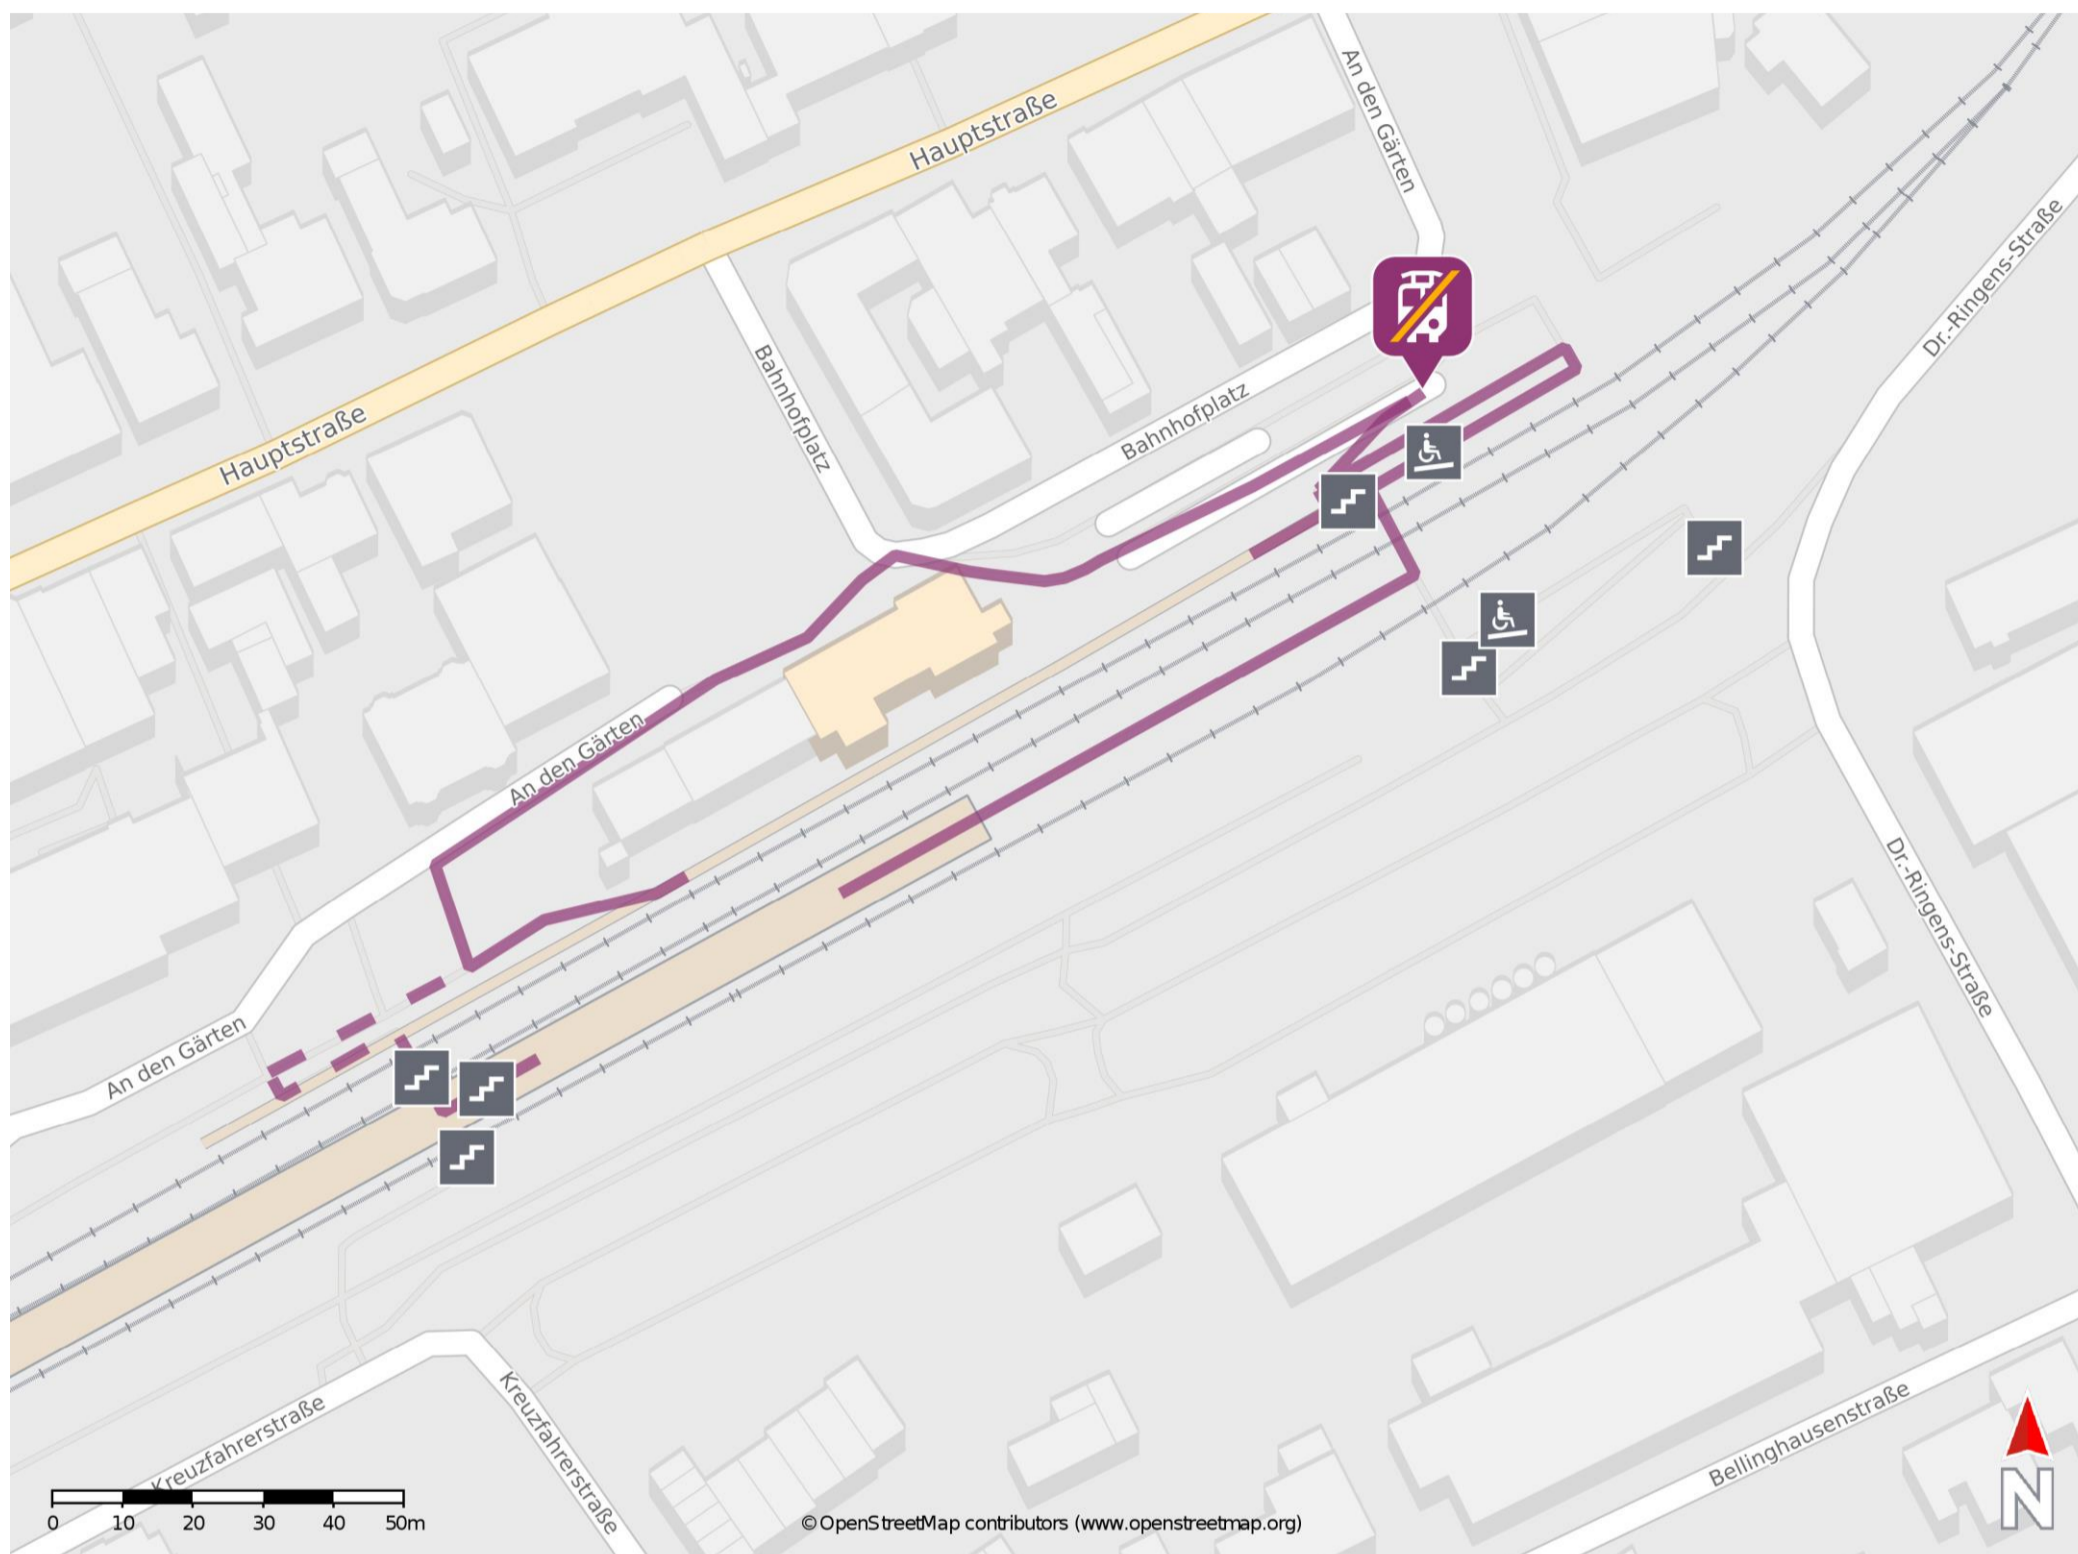

### Wegbeschreibung Schienenersatzverkehr \*

Verlassen Sie den Bahnsteig und begeben Sie sich an den Bahnhofsvorplatz. Orientieren Sie sich rechts und begeben Sie sich an die Ersatzhaltestelle. Die Ersatzhaltestelle befindet sich an der Busbahnhof, Bussteig 4.

\* Fahrradmitnahme im Schienenersatzverkehr nur begrenzt möglich.  
Im QR Code sind die Koordinaten der Ersatzhaltestelle hinterlegt.

— barrierefrei  
- nicht barrierefrei