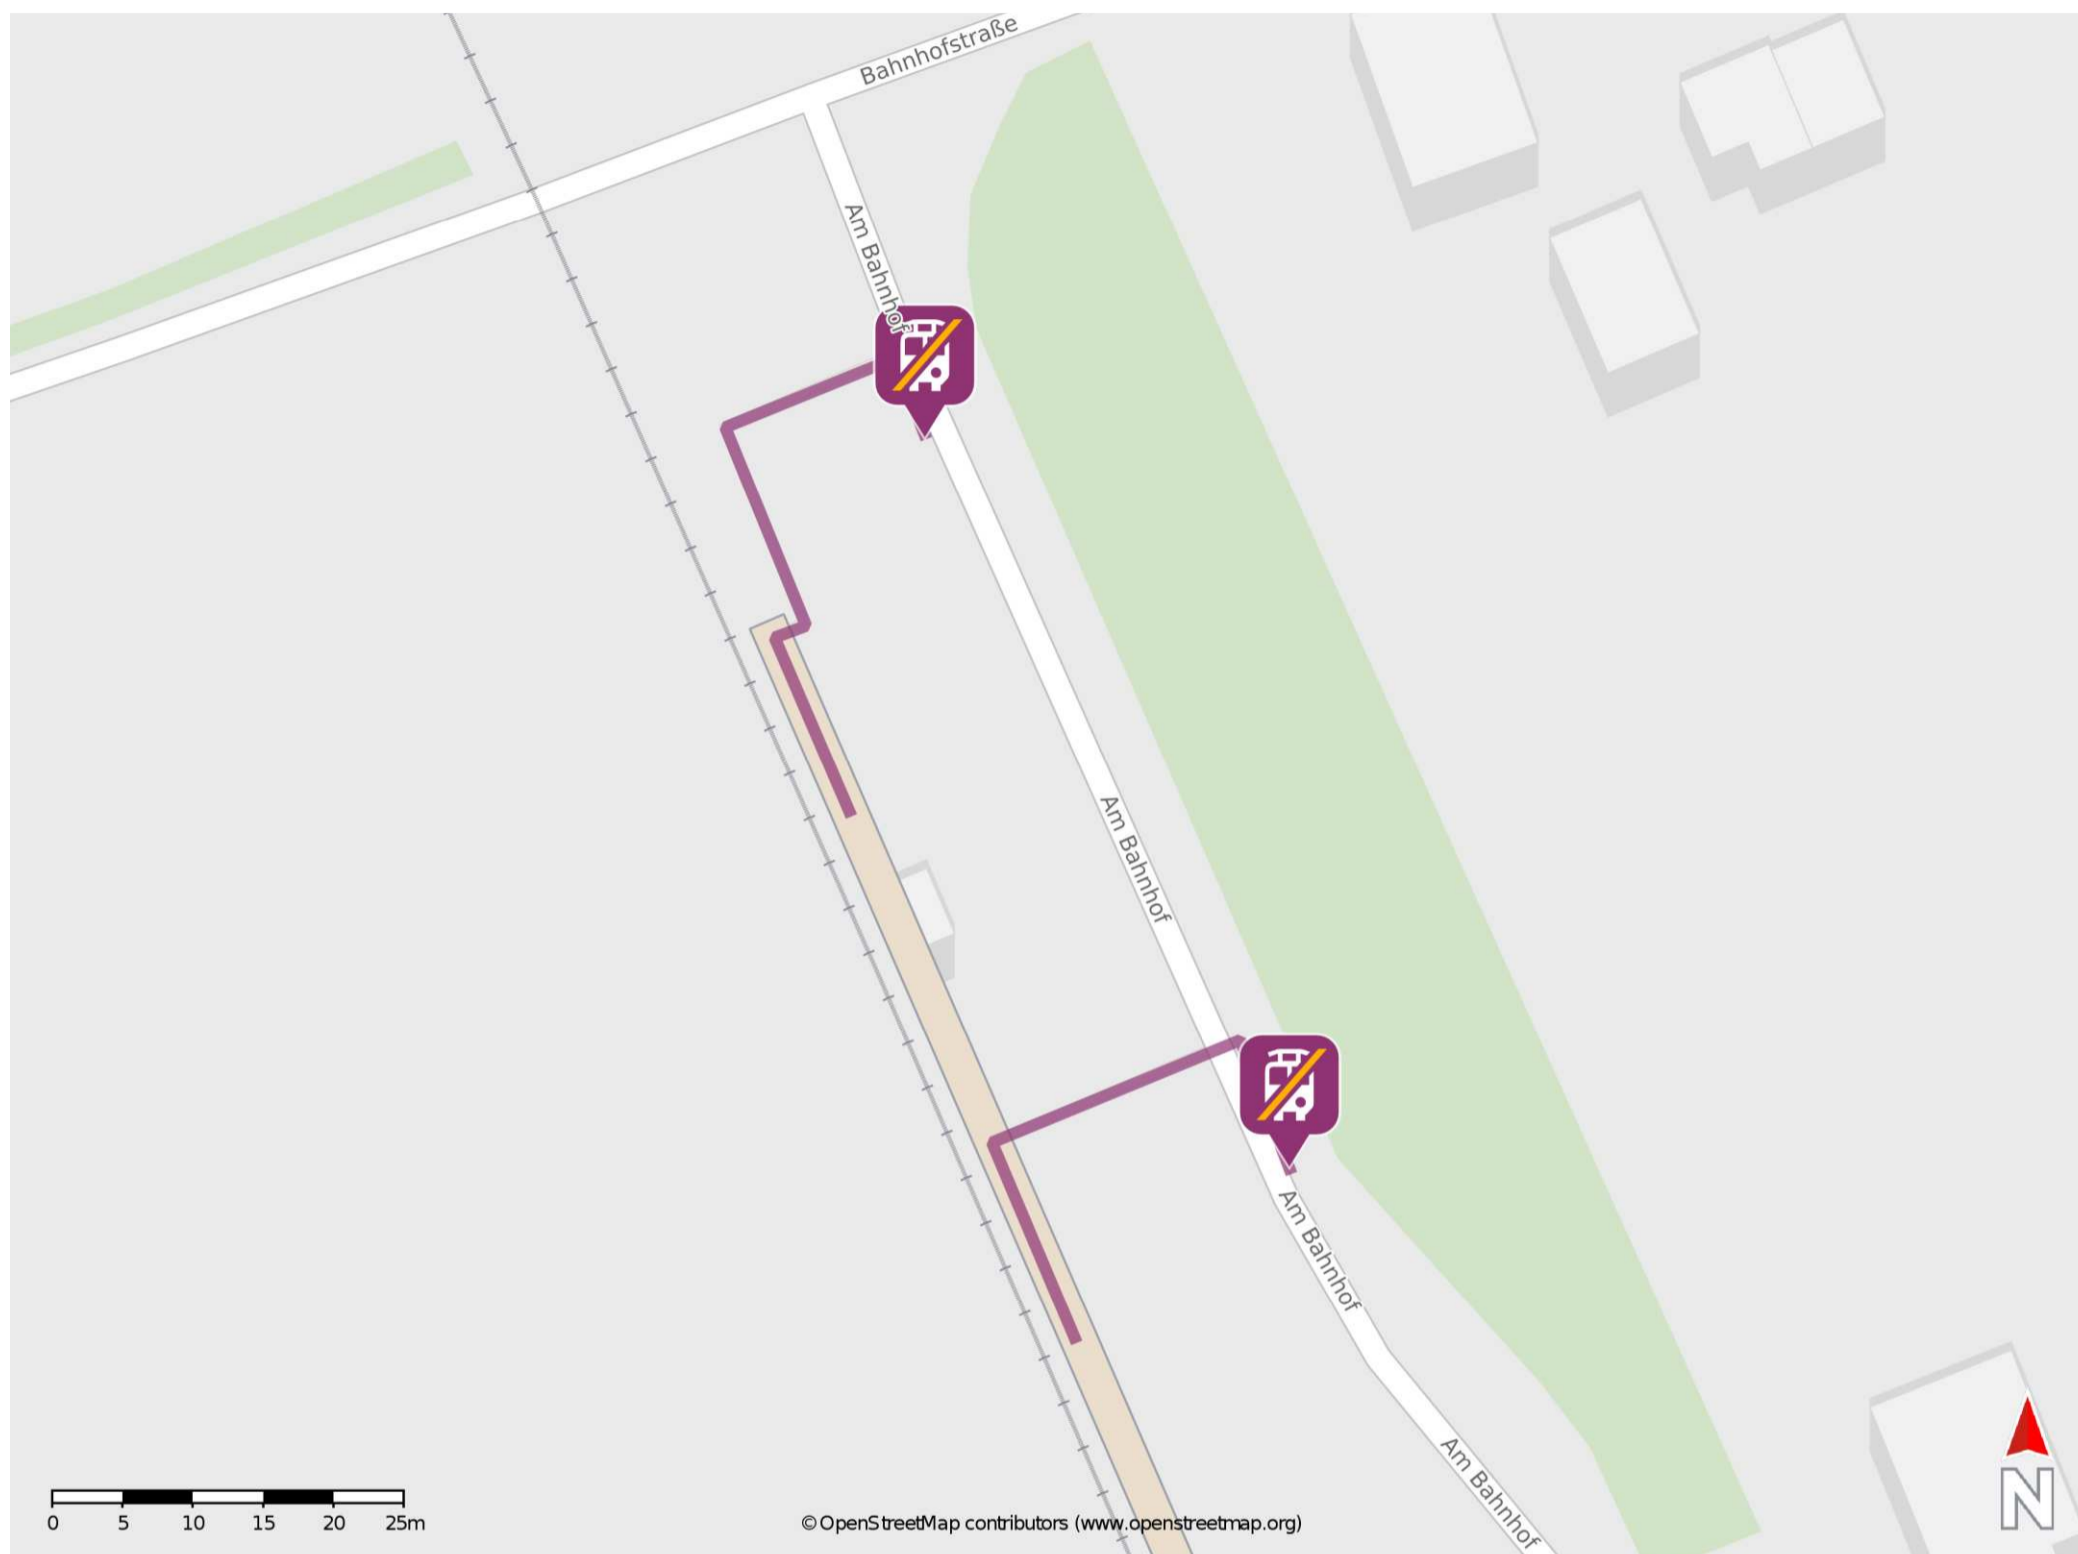

Otterwisch

Wegbeschreibung Schienenersatzverkehr *

Verlassen Sie den Bahnsteig und begeben Sie sich an die Straße Am Bahnhof. Biegen Sie nach links bzw. nach rechts ab und begeben Sie sich an die jeweilige Ersatzhaltestelle. Die Ersatzhaltestellen befinden sich an den Bushaltestellen Am Bahnhof.

Ersatzhaltestelle

Ersatzhaltestelle

* Fahrradmitnahme im Schienenersatzverkehr nur begrenzt möglich.
Im QR Code sind die Koordinaten der Ersatzhaltestelle hinterlegt.

— barrierefrei
- - nicht barrierefrei