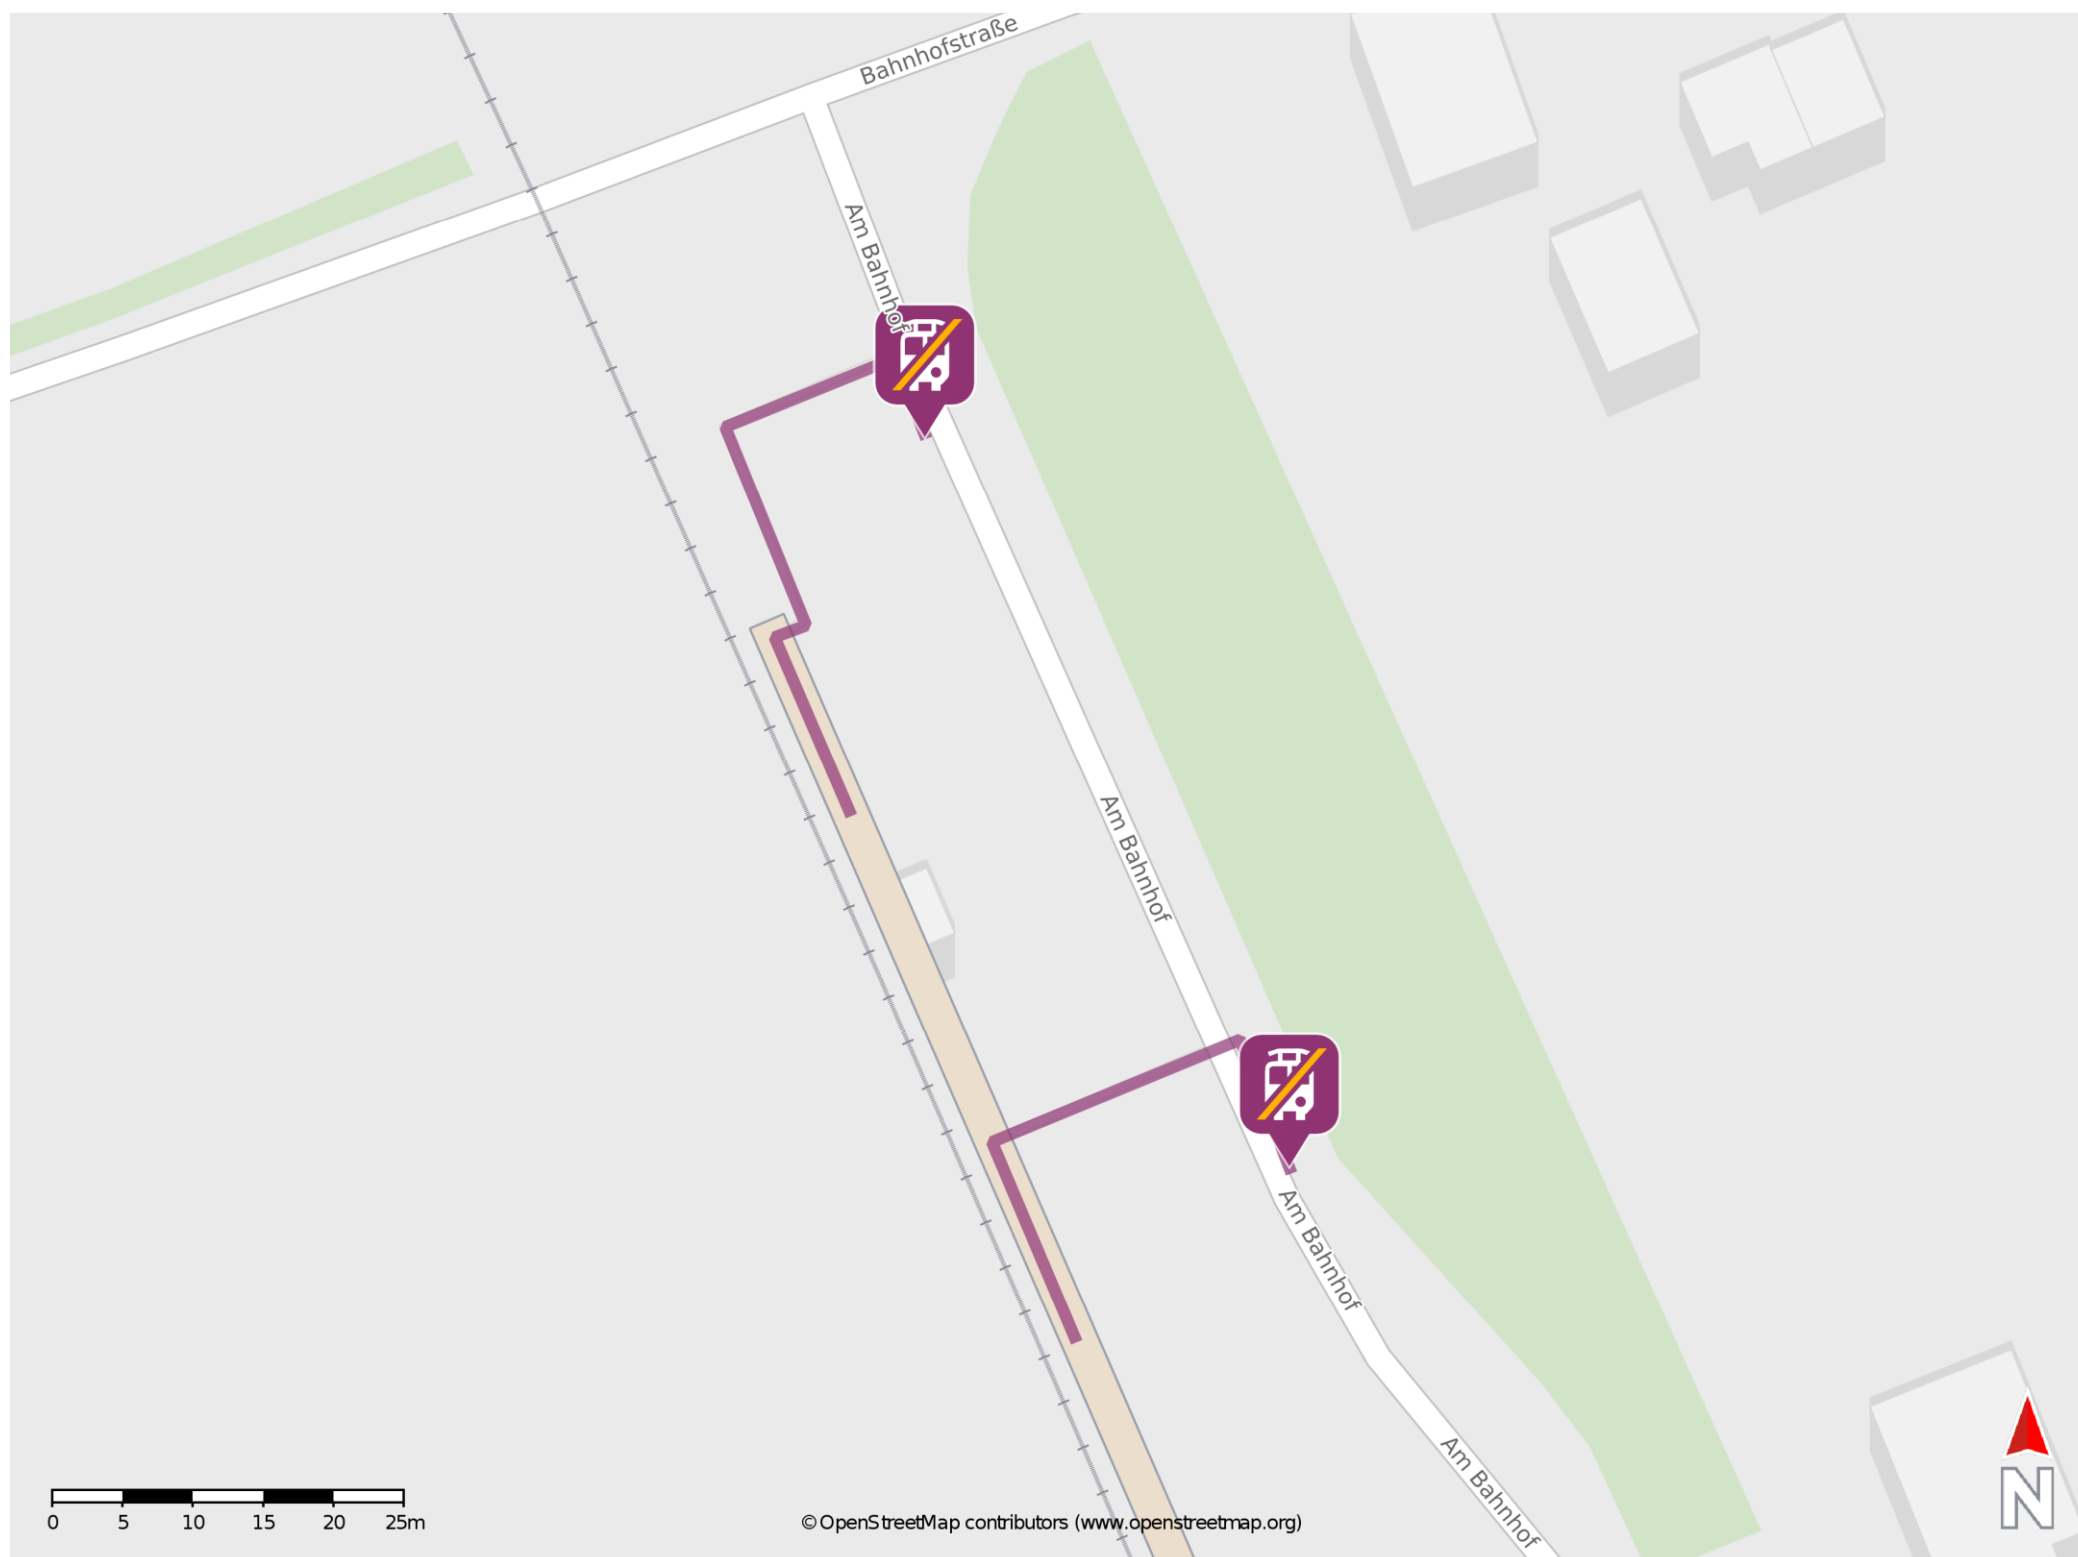

Otterwisch

Wegbeschreibung Schienenersatzverkehr *

Verlassen Sie den Bahnsteig und begeben Sie sich an die Straße Am Bahnhof. Biegen Sie nach links bzw. nach rechts ab und begeben Sie sich an die jeweilige Ersatzhaltestelle. Die Ersatzhaltestellen befinden sich an den Bushaltestellen Am Bahnhof.

Ersatzhaltestelle

Ersatzhaltestelle

* Fahrradmitnahme im Schienenersatzverkehr nur begrenzt möglich.
Im QR Code sind die Koordinaten der Ersatzhaltestelle hinterlegt.

— barrierefrei
— nicht barrierefrei